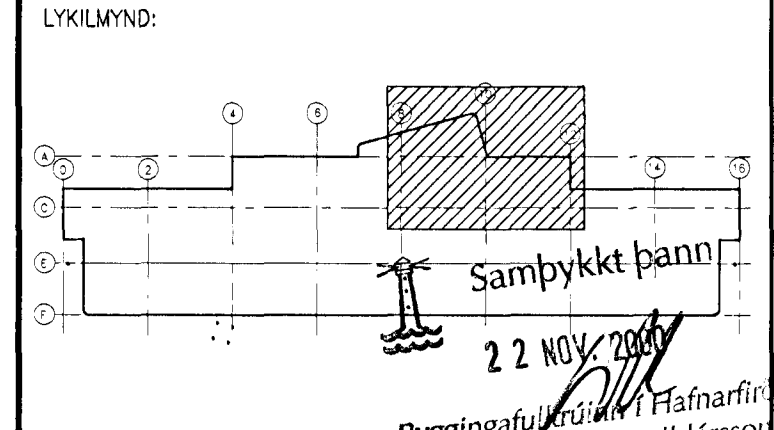

Áritun samræmingarhönnuðar:  
*Þorgerður*

SKÝRINGAR:  
 Sjá teikn. 5138-035 og 5138-010

A	09.11.'00	PG	GAM	76
Jörnbending og snið				
ÓTGÁFA	DAGSETNING	TEIKNAD	YFIRFARID	SAMÞYKKT
EDLI BREYTINGAR				

HANNAÐ:	PG	24.07.2000
TEIKNAD:	PG/SI	KVARDI: 1:50
YFIRF.	GAM	VERK NR.: 5138
SKRÁ:	5138-035	TEIKN.NR.: 038

SAMP: *Rita Þorgerður - in 5138-035*  
 FRUMSTÆRD BLADS A1 - BLADSTÆRD A3, MINNKUN 1:2

GRUNNSKÓLI Í ÁSLANDI  
 KRÍUÁS 1, HAFNARFIRDI

Burðarvirki - Plata yfir 1. hæð  
 Grunnmynd 4

**FJARHITUN HF**  
 VERKFRÆÐISTOFA