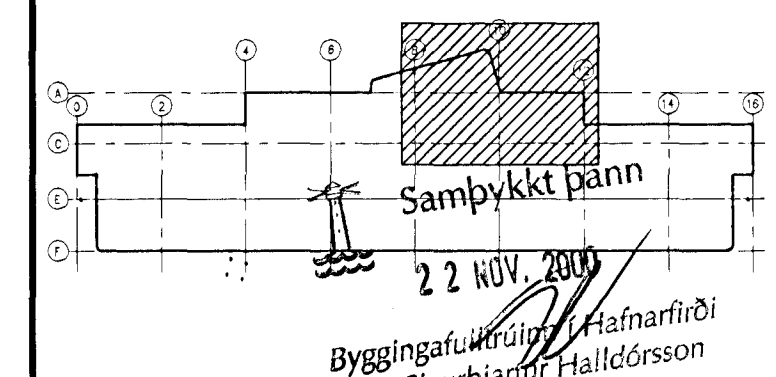

Áritun samræmingarhönnuðar:
Gaia Erling

SKÝRINGAR:

Sjá teikningu 5138-041.

ÓTGÁFA	DAGSETNING	TEIKNAD	YFIRFARID	SAMÞYKKT
--------	------------	---------	-----------	----------

EDLI BREYTINGAR

LYKILMÝND:

HANNAD:	PG/SI	DAGS:	24.07.2000
TEIKNAD:	PG/SI	KVARDI:	1:50
YFIRF.:	PG/SI	VERK NR.:	5138
SKRÁ:	5138-041	TEIKN NR.:	044