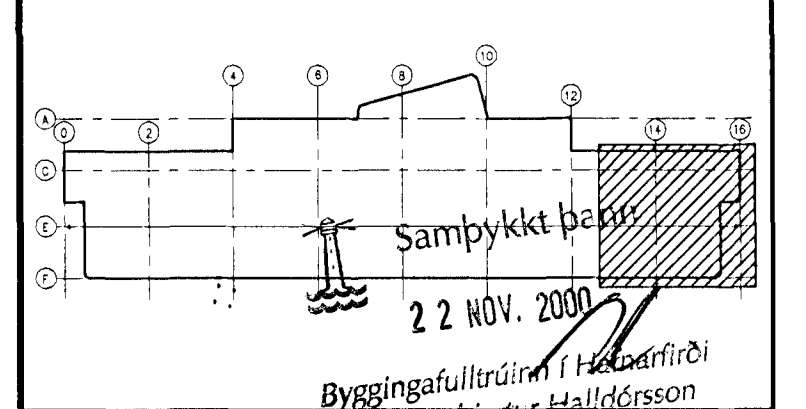

Áritun samræmingarhönnuðar:
Einar Sæfjörð

SKÝRINGAR:

Sjá teikningu 5138-041.

ÓTGÁFA	DAGSETNING	TEIKNAD	YFIRFARID	SAMÞYKKT
--------	------------	---------	-----------	----------

EDLI BREYTINGAR

LYKILMYND:

HANNAD:	PG/SI	KVARDI:	24.07.2000	1:50
TEIKNAD:	44	VERK NR.:	5138	
SKRÁ:	5138-041	TEIKN.NR.:	046	