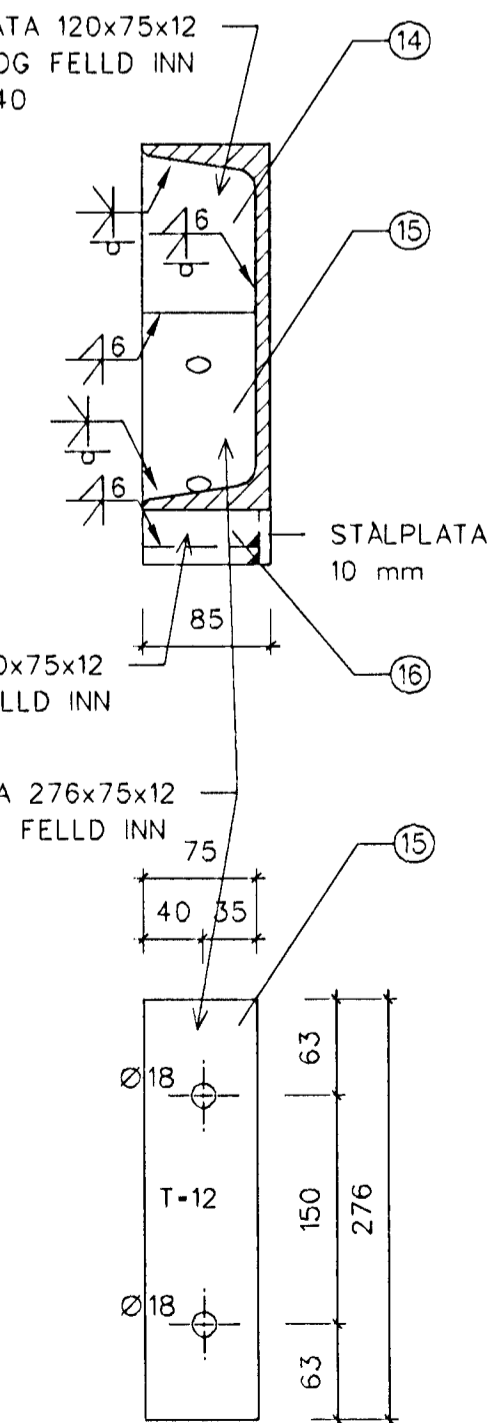

STIGAKJALKAR
1:5

STIGAKJALKAR
1:5

STIGAKJALKAR
1:5

STIGAKJALKAR
1:5

SNID
1:5

STIGAKJALKAR
1:5

SNID
1:5

Áritun samræmingarhönnuðar:

SKRÁ: TEIKN.NR.: 095

SAMP: Þeitur Lárussonar 202552525

FRUNSTERD BLADS A1 - BLADSTERD A3, MINNKUN 1:2

GRUNNSKÓLI Í ASLANDI

KRÍUAS 1, HAFNARFIRDI

Burðarvirki - Stigar 1-2. hæð

Stigakjalkar

Snid