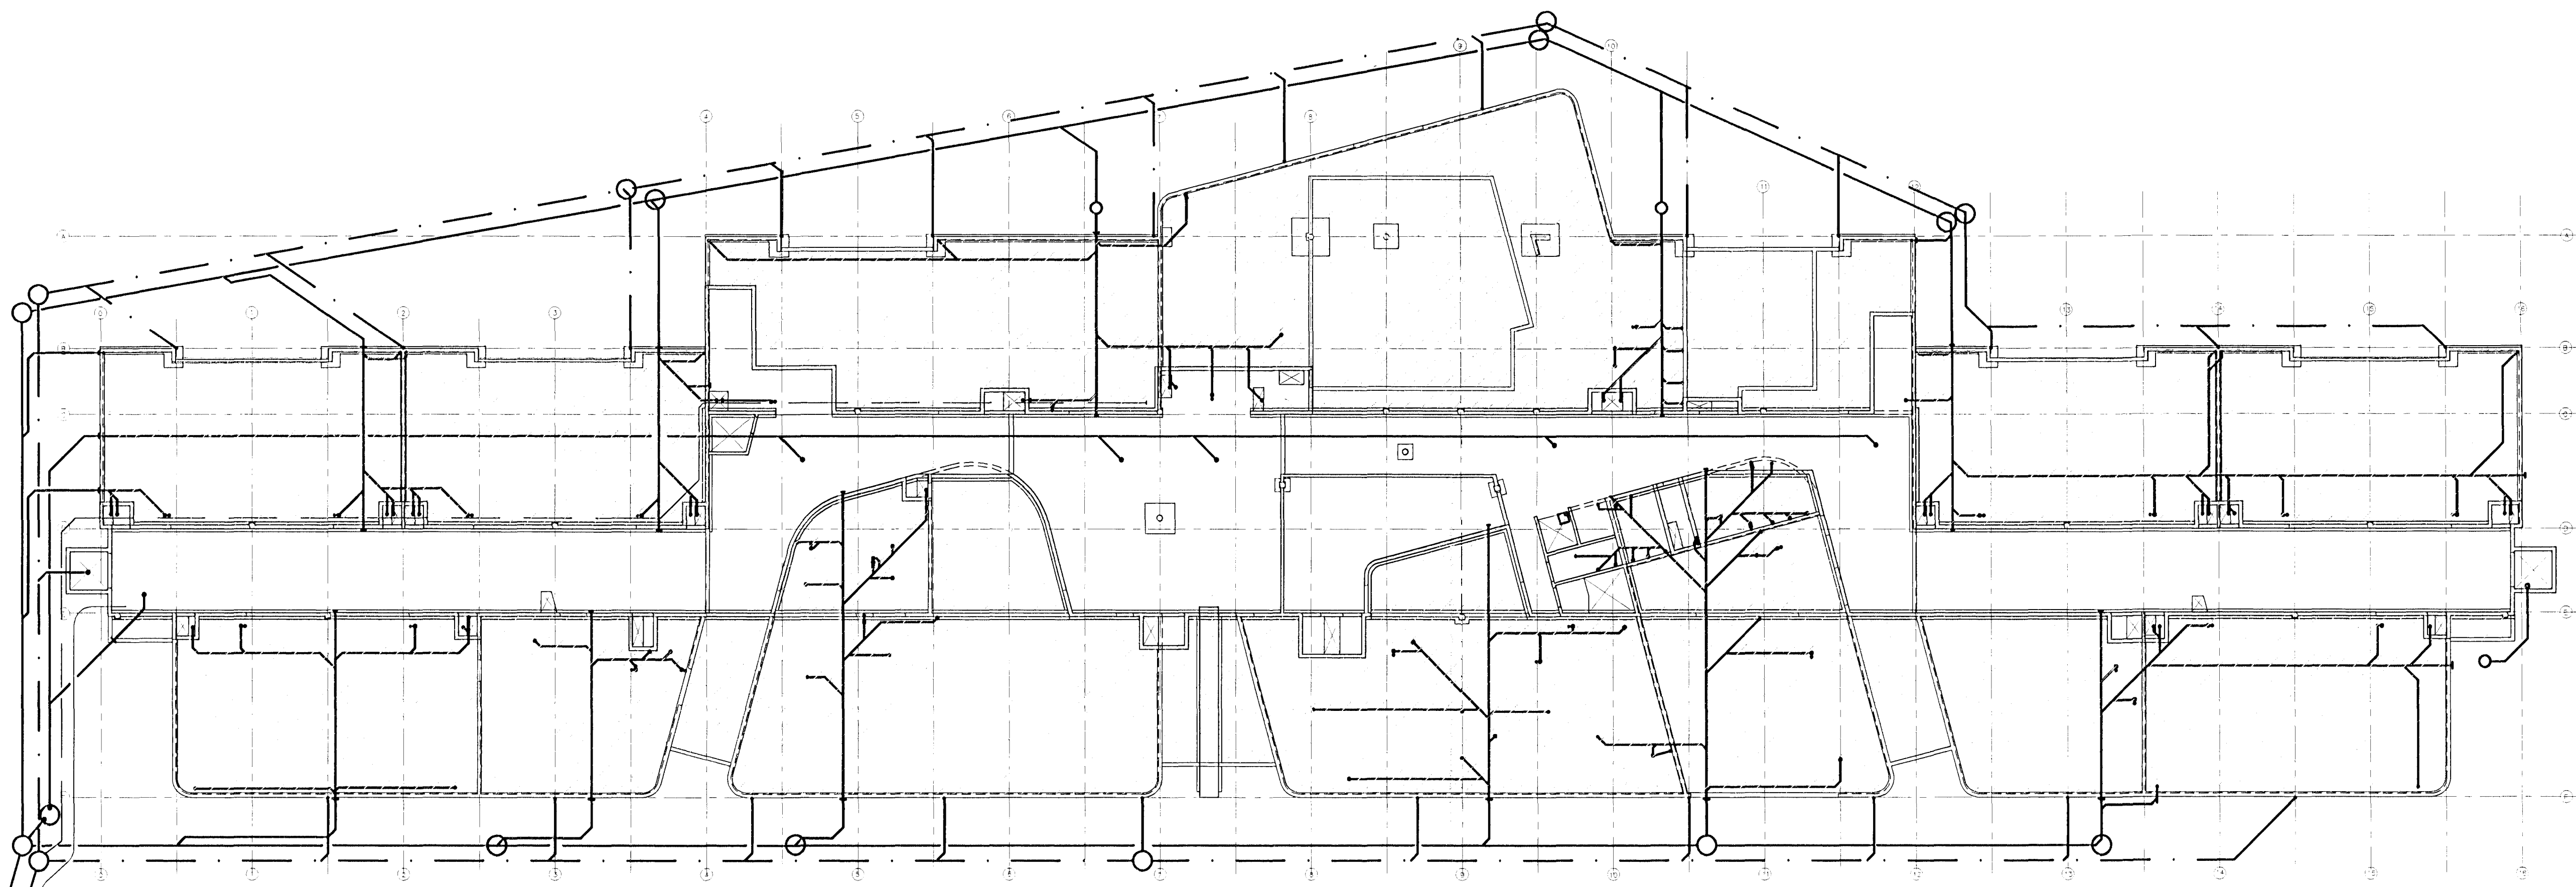

Bo. B. R.

Afstöðumynd
110 1:1000

A	22.08.00	HH	<i>Bo. B. R.</i>
Lega og kátar			
ÓTGÁFA	DAÐSETNING	TEIKNAD	YFIRFARIÐ SAMBYKKT
EÐLI BREVINGAR			

HANNAD:	HH/RR	DAÐS:	12.07.00
TEIKNAD:	HH	KVARDI:	1:100 1:1000
YFIRF.:	RR	VERK NR.:	5138
SKRÁ:	5138-111	TEIKN NR.:	110

SAMB.: *Páll Þórhallur 210252525*

FRUMSTÆRD BLADS A1 - BLADSTÆRD A3, MINNKUN 1:2
GRUNNSKÓLI Í ÁSLANDI
KRIUÁS 1, HAFNARFIRISBYGGINGARÞYKKT BARN

Frérennisslaginn *Bo. B. R.* 2000
Yfirlits- og afstöðumynd
Byggingaáhræðing í Hafnarfirði
H. Sigurbjartur Halldórsson