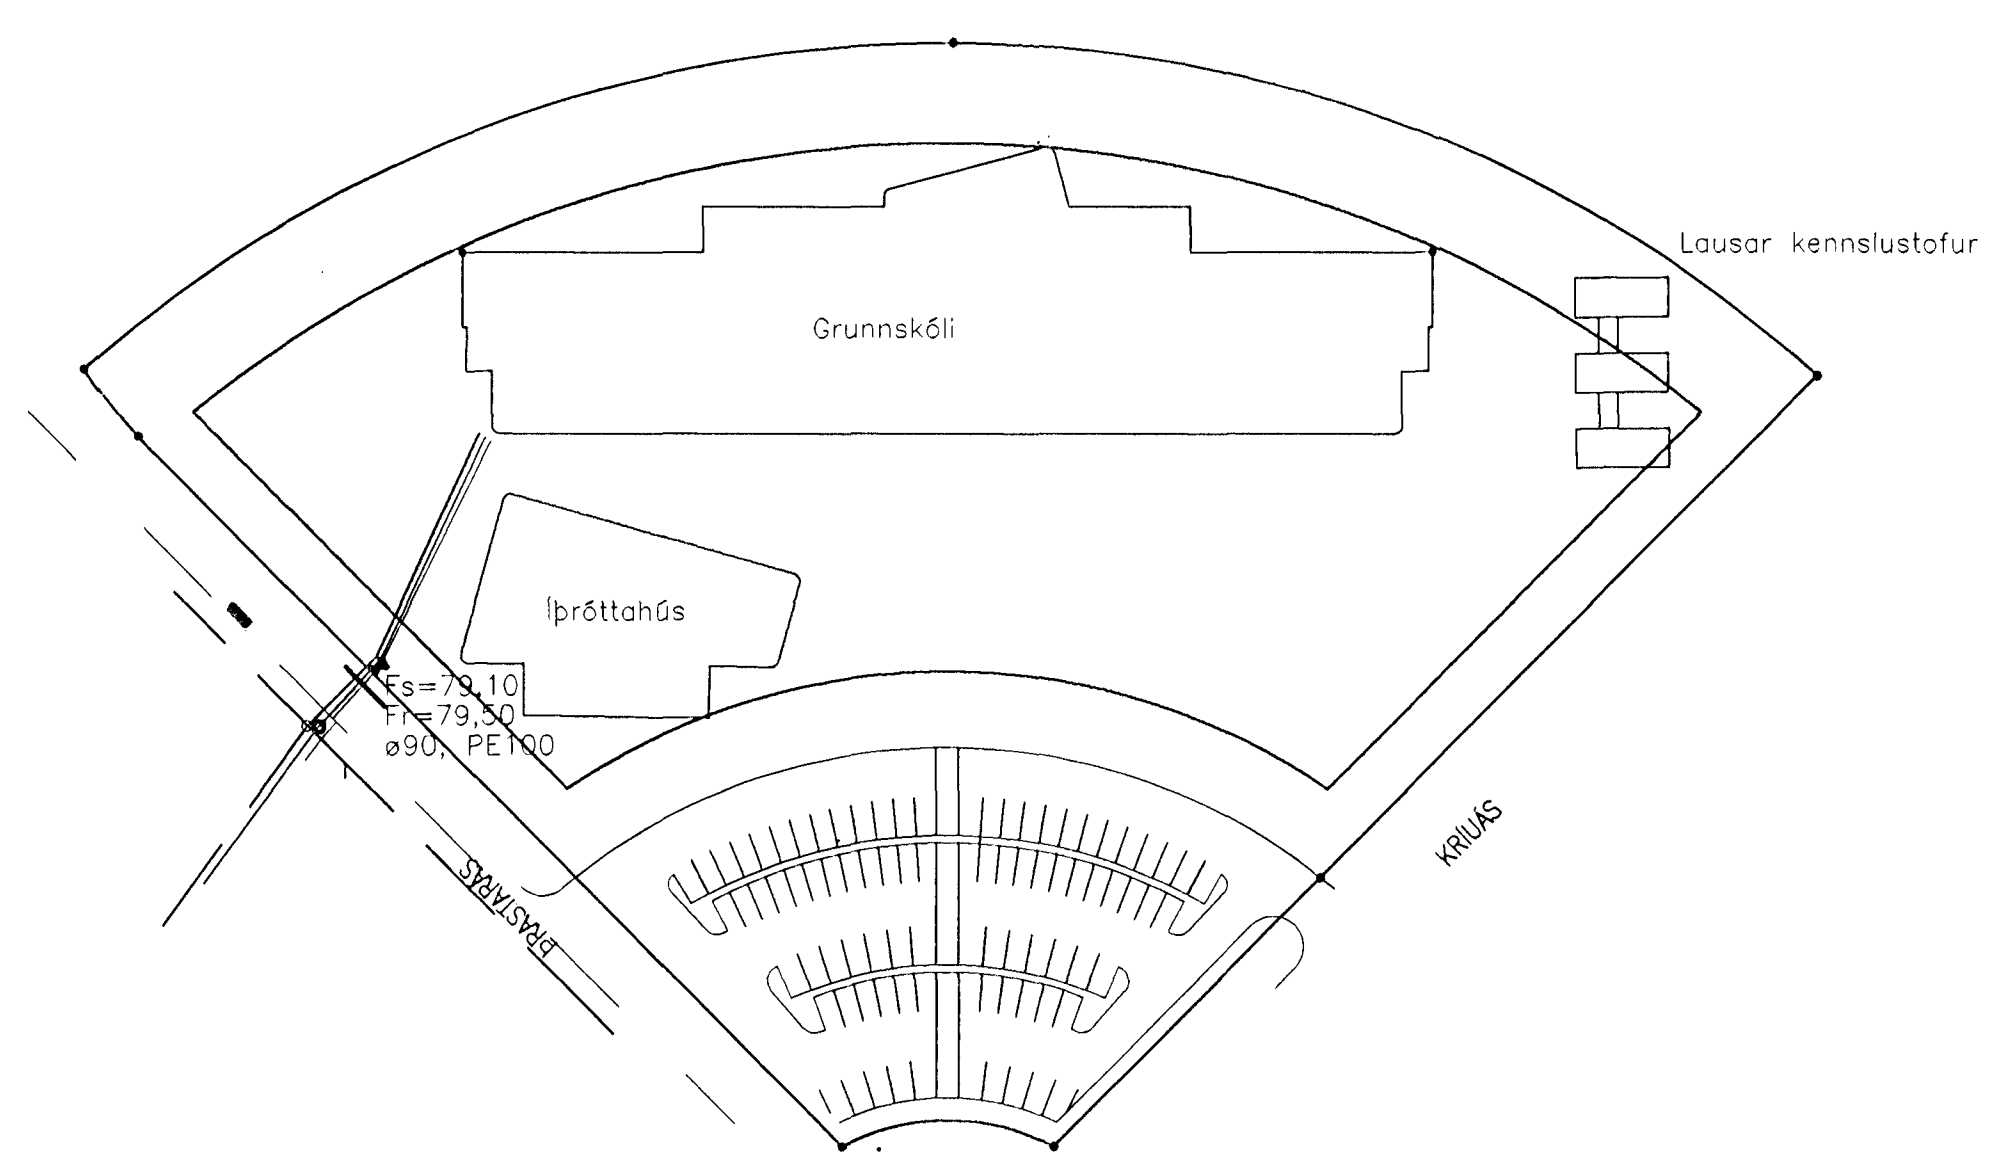

Bo. B. R.

Afstöðumynd
110 1:1000

A	22.08.00	HH	<i>Bo. B. R.</i>
Lega og kátar			
ÓTGÁFA	DAÐSETNING	TEIKNAD	YFIRFARIÐ SAMBYKKT
EÐLI BREVINGAR			

HANNAD:	HH/RR	DAÐS:	12.07.00
TEIKNAD:	HH	KVARDI:	1:100 1:1000
YFIRF.:	RR	VERK NR.:	5138
SKRÁ:	5138-111	TEIKN NR.:	110

SAMB.: *Páll Þórhallur 210252525*

FRUMSTÆRD BLADS A1 - BLADSTÆRD A3, MINNKUN 1:2
GRUNNSKÓLI Í ÁSLANDI
KRIUÁS 1, HAFNARFIRISBYGGINGARÞYKKT BARN

Frérennisslaginn *Bo. B. R.* 2000
Yfirlits- og afstöðumynd
Byggingaáhræðing í Hafnarfirði
H. Sigurbjartur Halldórsson