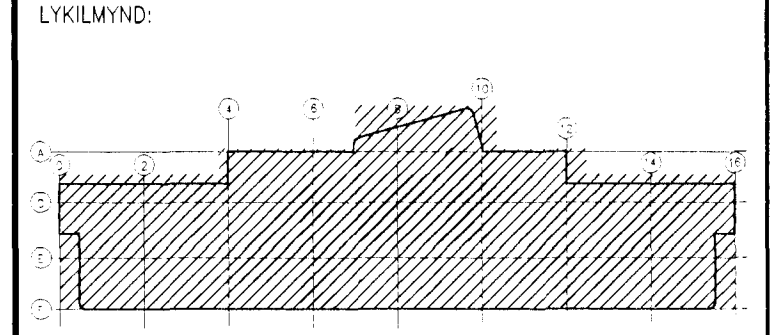

Bo. B. R.

Afstöðumynd
110 1:1000

A	22.08.00	HH	<i>Bo. B. R.</i>
Lega og kátar			
ÓTGÁFA	DAÐSETNING	TEIKNAD	YFIRFARIÐ SAMBYKKT
EÐLI BREVINGAR			

HANNAD:	HH/RR	DAÐS:	12.07.00
TEIKNAD:	HH	KVARDI:	1:100 1:1000
YFIRF.:	RR	VERK NR.:	5138
SKRÁ:	5138-111	TEIKN NR.:	110