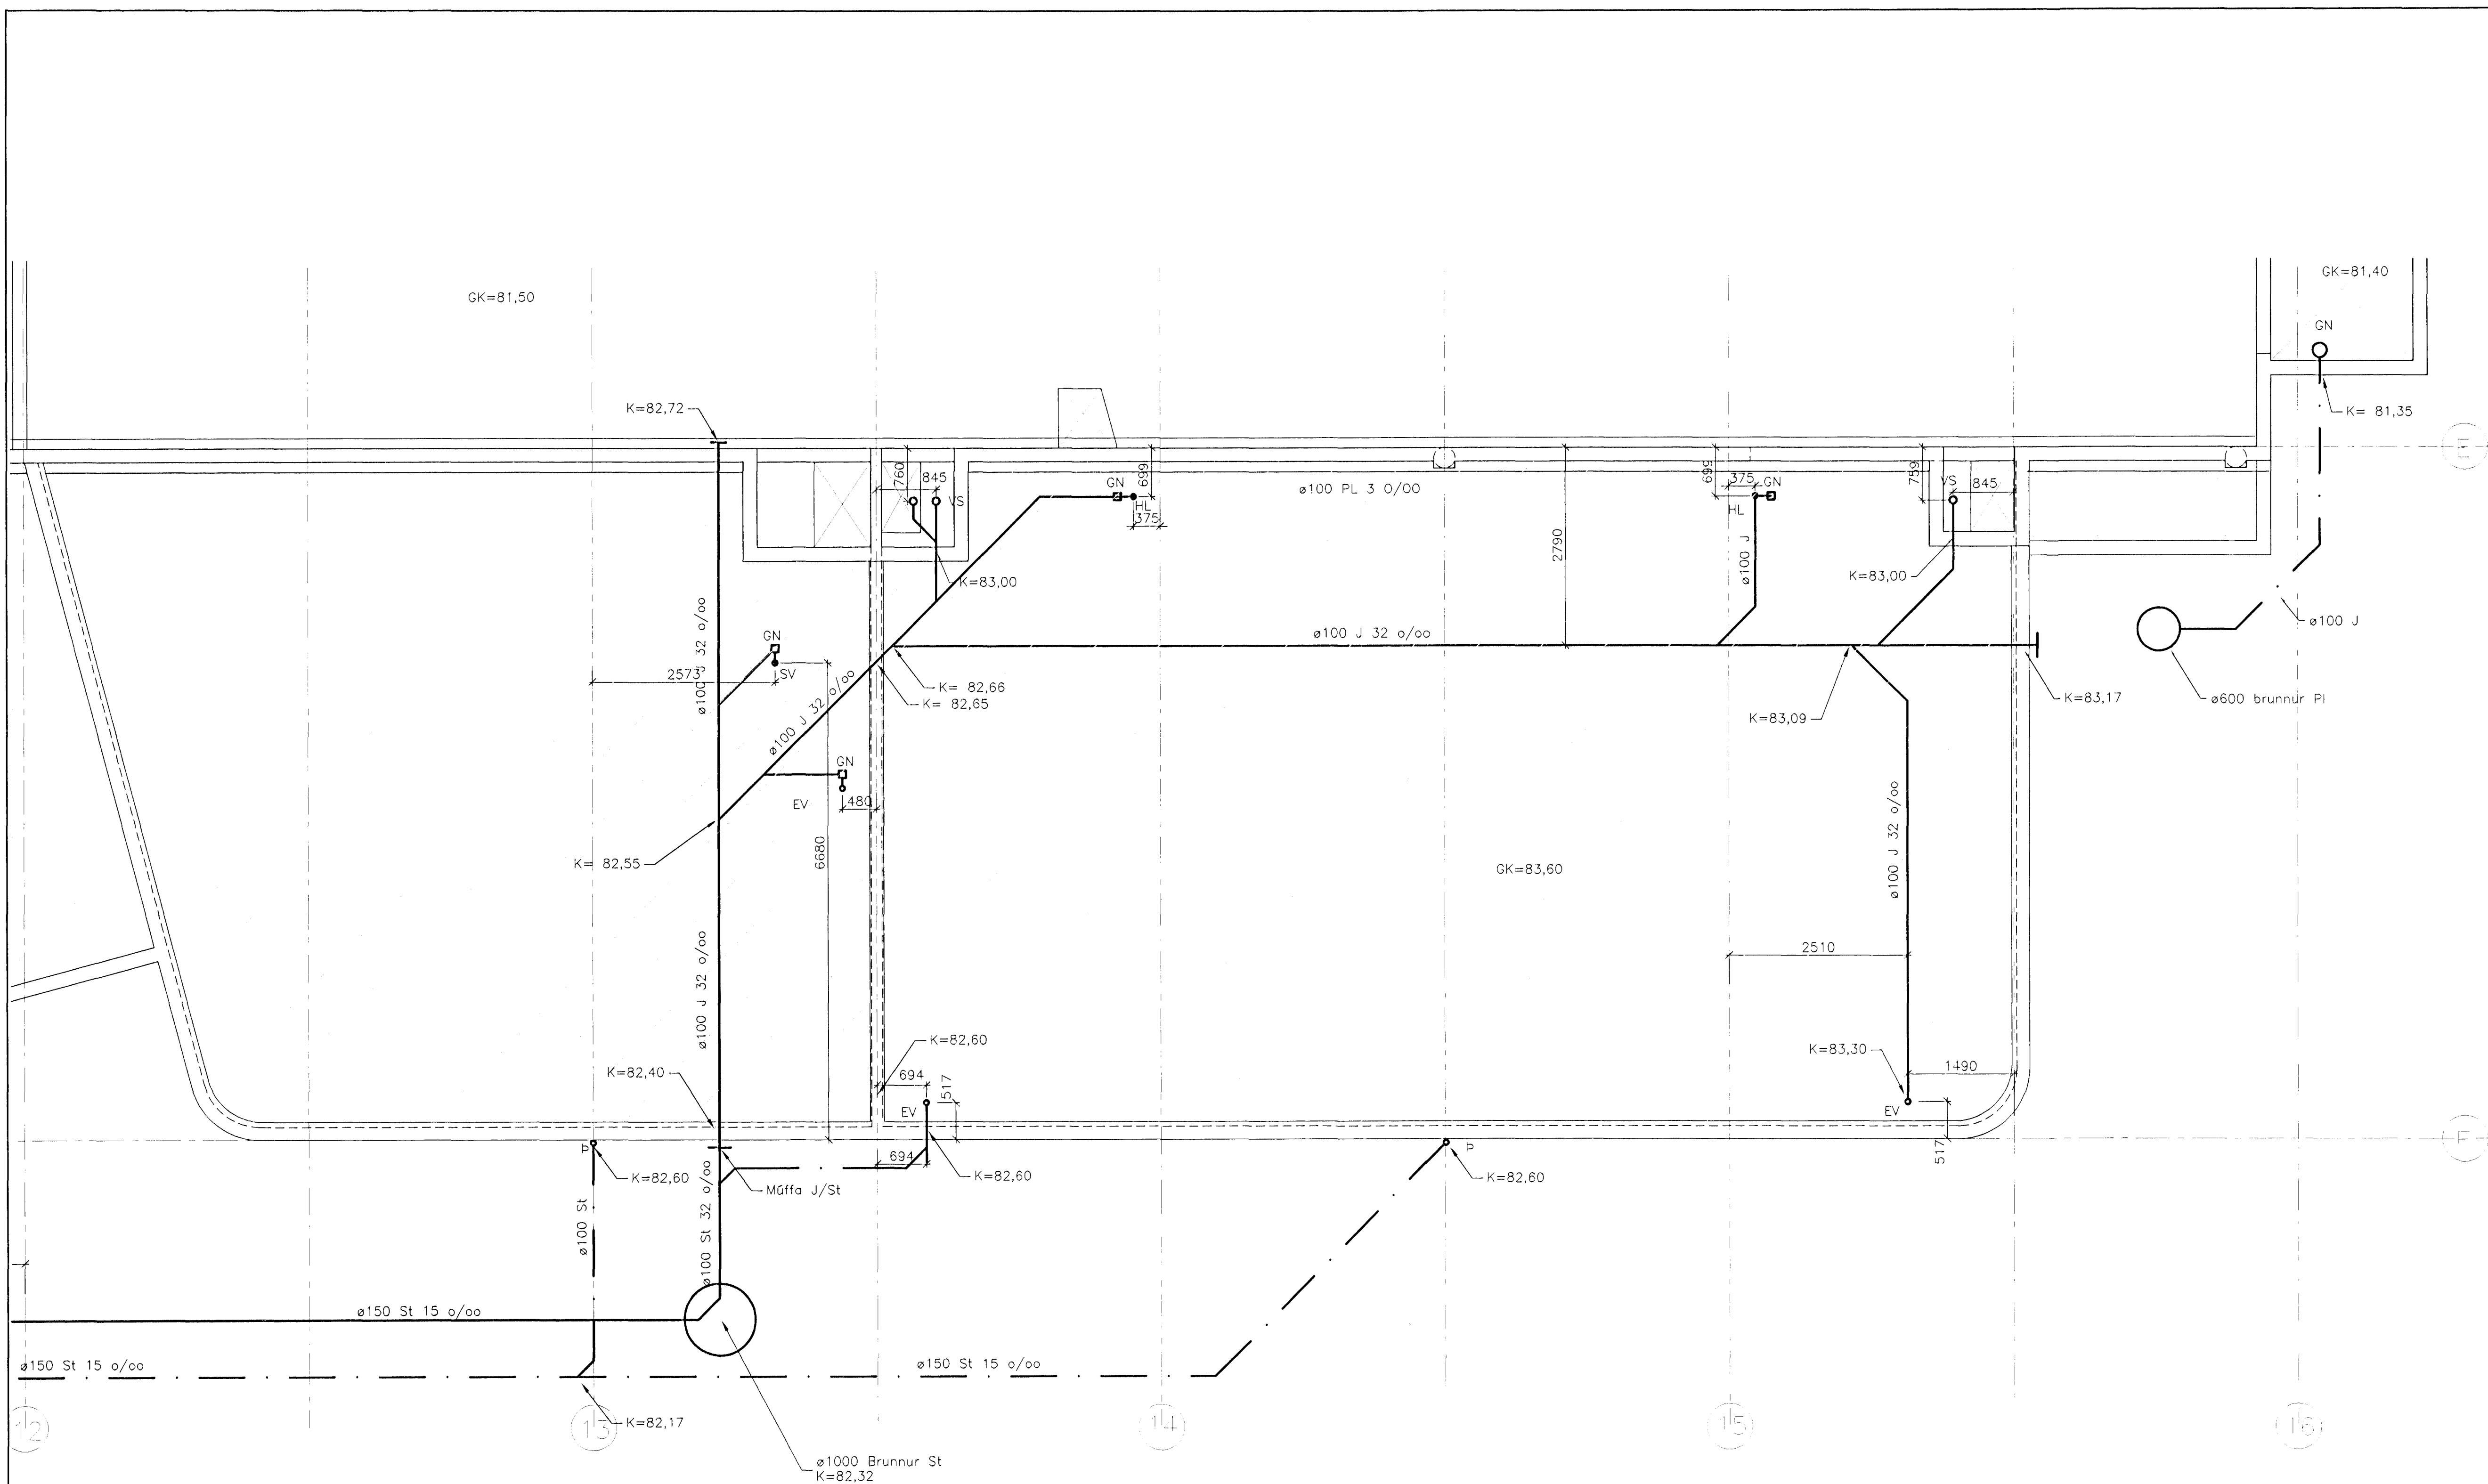

Reið

B	26.09.00	HH	HJ	<i>Reið</i>
Ný teikning				
A	22.08.'00	HH	RR	Póll
Lega og kótar				
ÓTGÁFA	DAGSETNING	TEIKNAD	YFIRFARID	SAMÞYKKT
EDLI BREYTINGAR				

HÁNNAD:	HH/RR	DAGS:	12.07.00
TEIKNAD:	HH	KVARD:	1:50
YFIRF:	RR	VERK NR.:	5138
SKRÁ:	5138-111	TEIKN.NR.:	117

SKÝRINGAR:
Sjá teikningu númer 111

SAMB: *Reið Áslandi - 202552825*
FRUNSTÆRD BLADS A1 - BLADSTÆRD A3, MINNKUN 1:2
GRUNNSKÓLI Í ÁSLANDI
KRIUÁS 1, HAFNARFJORDI
Frérennisslaginn í 2. hæð
Norðurhluti - austur
09 OKT. 2000
Byggingafulltrúinn í Hafnarfirði
Eli Sigbjörn Halldórsson