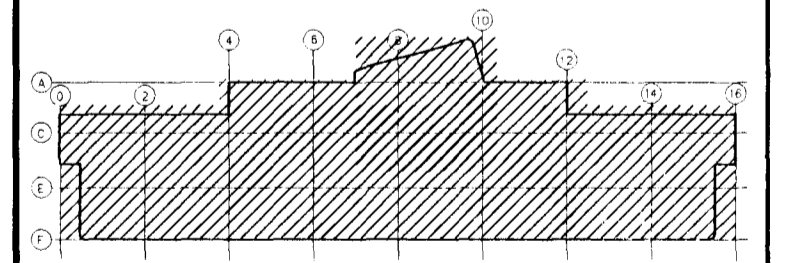

Aritun samræmingarhöfundur:  
*Björn Erlingsson*

ÚTGÁFA	DAGSETNING	TEIKNAD	YFIRFARID	SAMÞYKKT
--------	------------	---------	-----------	----------

EDLI BREYTINGAR

LYKILMYND:

HAINNAD:	HH	DAGS:	02.10.00
TEIKNAD:	HH	KVARDI:	1:100
YFIRF.:	<i>TH</i>	VERK NR.:	5138
SKRÁ:	5138-207	TEIKN.NR.:	207