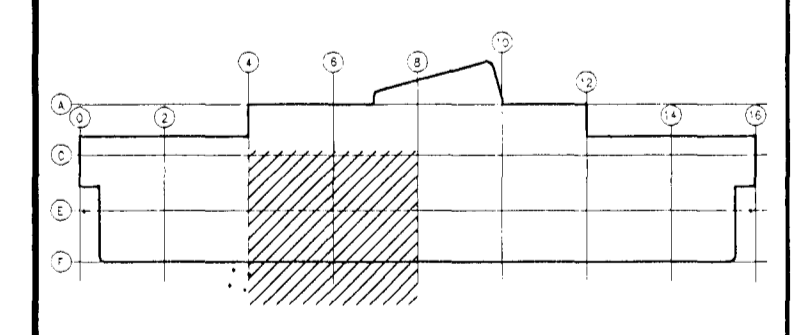

Áritun samþrámingarhönguðar.  
*Jan' Árn*

ÓTGÁFA	DAGSETNING	TEIKNAD	YFIRFARID	SAMÞYKKT
--------	------------	---------	-----------	----------

EDLI BREYTINGAR

LÝKILMYND:

HANNAÐ:	HH	DAGS.:	02.10.00
TEIKNAD:	HH	KVARDI:	1:50
YFIRF.:		VERK NR.:	5138
SKRÁ:	5138-207	TEIKN.NR.:	210