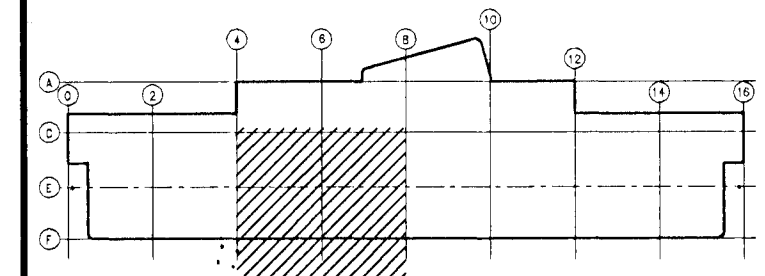

Áritun samræmingarhönnuðar:

*Dani Sørensen*

ÚTGÁFA	DAGSETNING	TEIKNAD	YFIRFARID	SAMBYKKT
--------	------------	---------	-----------	----------

EDU BREYTINGAR

LYKILMYND:

HANNAÐ:	HH/KH	DAGS.:	17.11.00
TEIKNAD:	HH/KH	KVARDI:	1:50
YFIRF.:	<i>SR</i>	VERK NR.:	5138
SKRÁ:	5138-214	TEIKN.NR.:	217