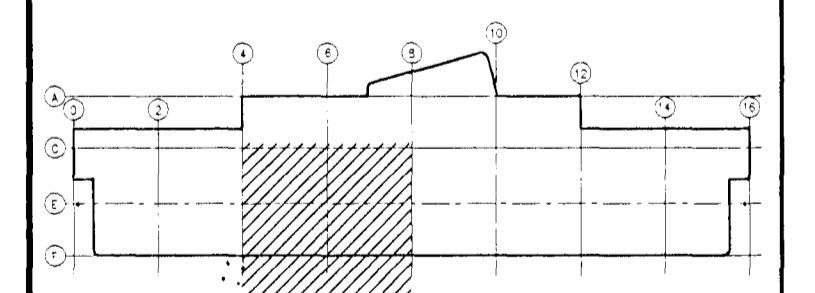

Áritun samræmingarhönnuðar:

Bani Erlingur

SKÝRINGAR:

Sjá teikningu nr. 227

ÓTGÁFA	DAGSETNING	TEIKNAD	YFIRFARID	SAMBÝKKT
--------	------------	---------	-----------	----------

EDLI BREYTINGAR

LYKILMYND:

HANNAÐ:	HH/CC	DAGS.:	24.11.00
TEIKNAD:	HH/CC	KVARDI:	1:50
YFIRF.:	RR	VERK NR.:	5138
SKRÁ:	5138-227	TEIKN NR.:	229