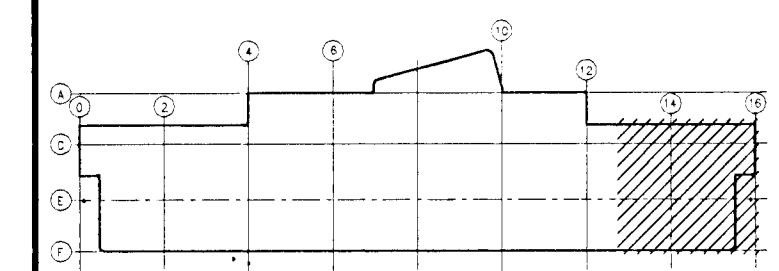

Áritun samræmingarhönnuðar:
Bani Erlingur

SKÝRINGAR:
 Sjá teikningu nr. 233

ÓTGÁFA	DAGSETNING	TEIKNAD	YFIRFARID	SAMBÝKKT
--------	------------	---------	-----------	----------

EDU BREYTINGAR

LÝKILMYND:

HANNAÐ:	HH/CC	DAGS.:	24.11.00
TEIKNAD:	HH/CC	KVARDI:	1:50
YFIRF.:	RR	VERK NR.:	5138
SKRÁ:	5138-233	TEIKN.NR.:	238