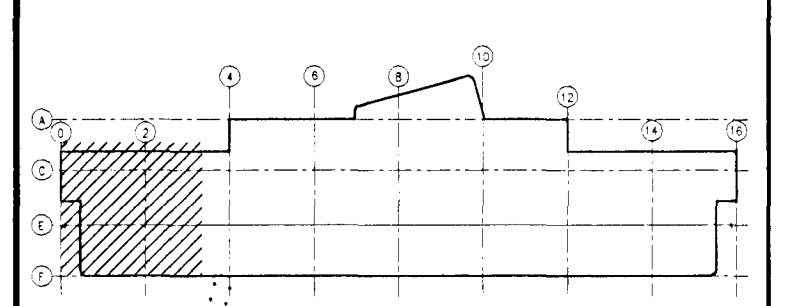

Áritun samræmingarhönnuðar:

Bani Sulem

SKÝRINGAR:

Sjá teikningu 257

ÓTGÁFA	DAGSETNING	TEIKNAD	YFIRFARID	SAMÞYKKT
--------	------------	---------	-----------	----------

EDLI Breytingar

LYKILMYND:

HANNAD:	CC	DAGS.:	27.11.00
TEIKNAD:	CC	KVARDI:	1:50
YFIRF.:	AR	VERK NR.:	5138
SKRÁ:	5138-239	TEIKN.NR.:	239