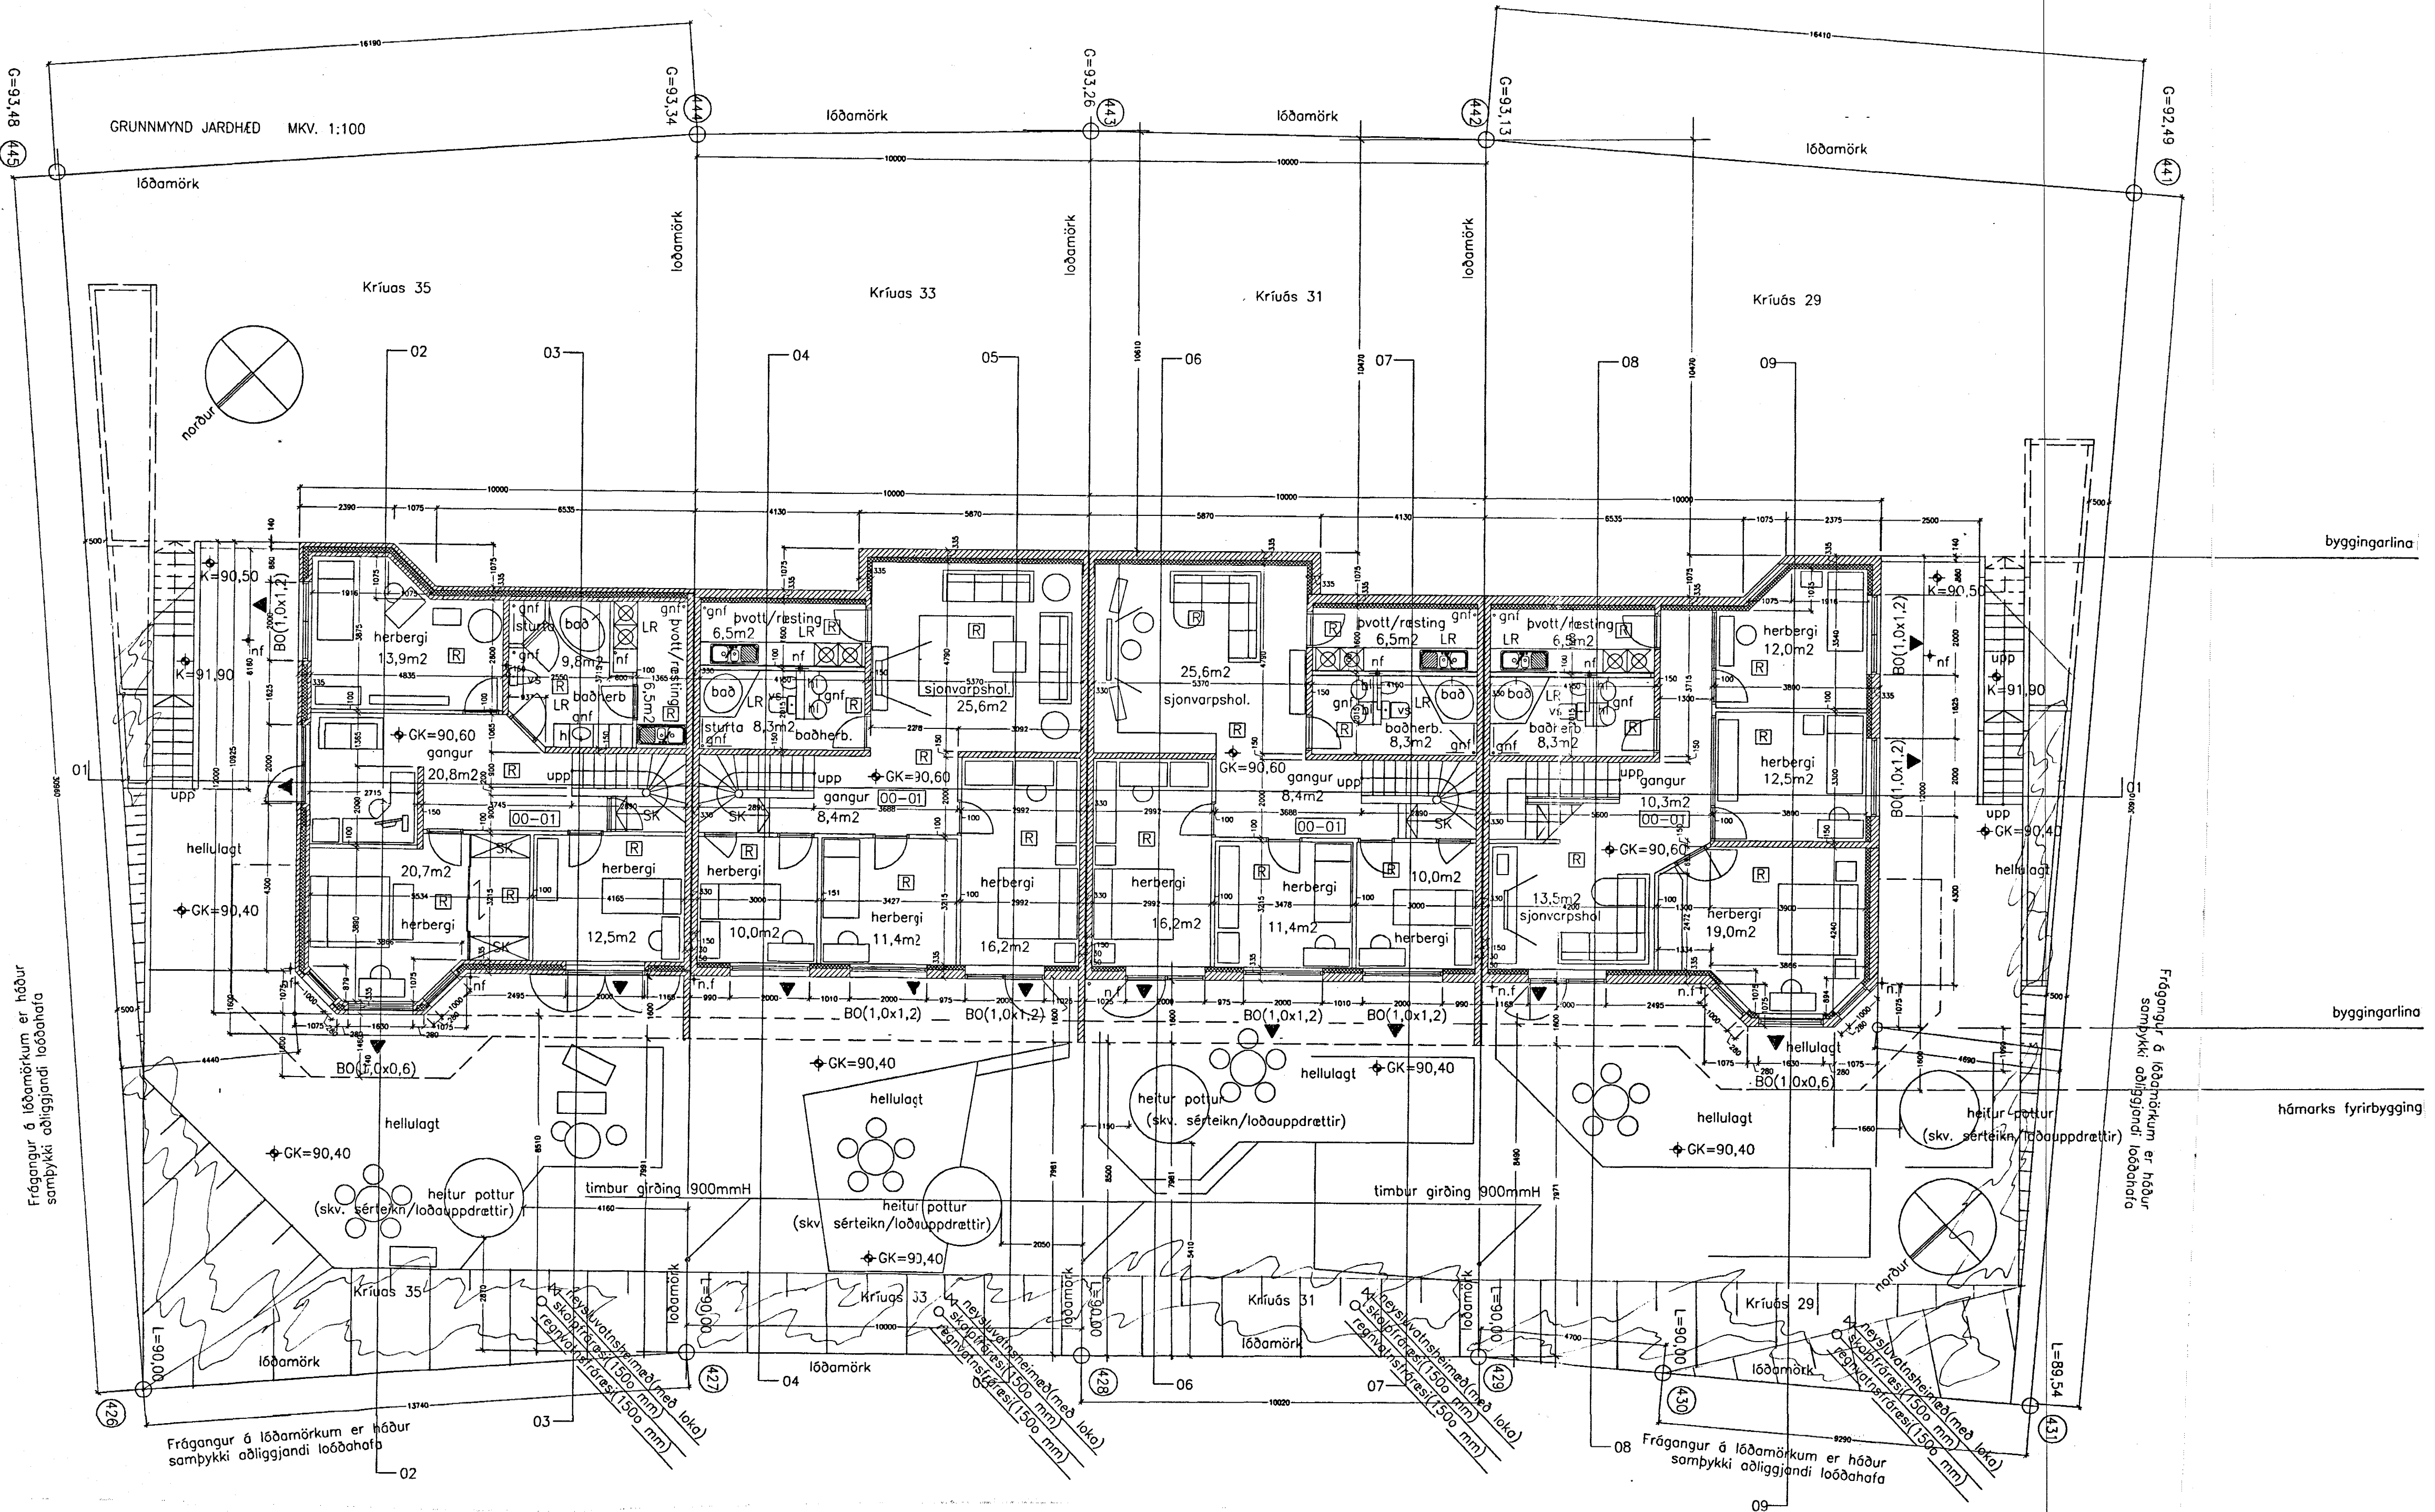

KJP

Dags. 10. 05. 2001
Glugga breytt í glugga og hurð, af sama breidd.
Jarðhæð, á N.A. gaffli Kriúas 35.

**Raðhús - Kriúas 29,31,33,35
220 Hafnarfjörður.**

Dags. 10. 05. 2001
Teikning nr. : SA 080/02A

GRUNNMYND JARÐHÆÐ MKV. 1:100
KRIÚAS 29, 31, 33 OG 35