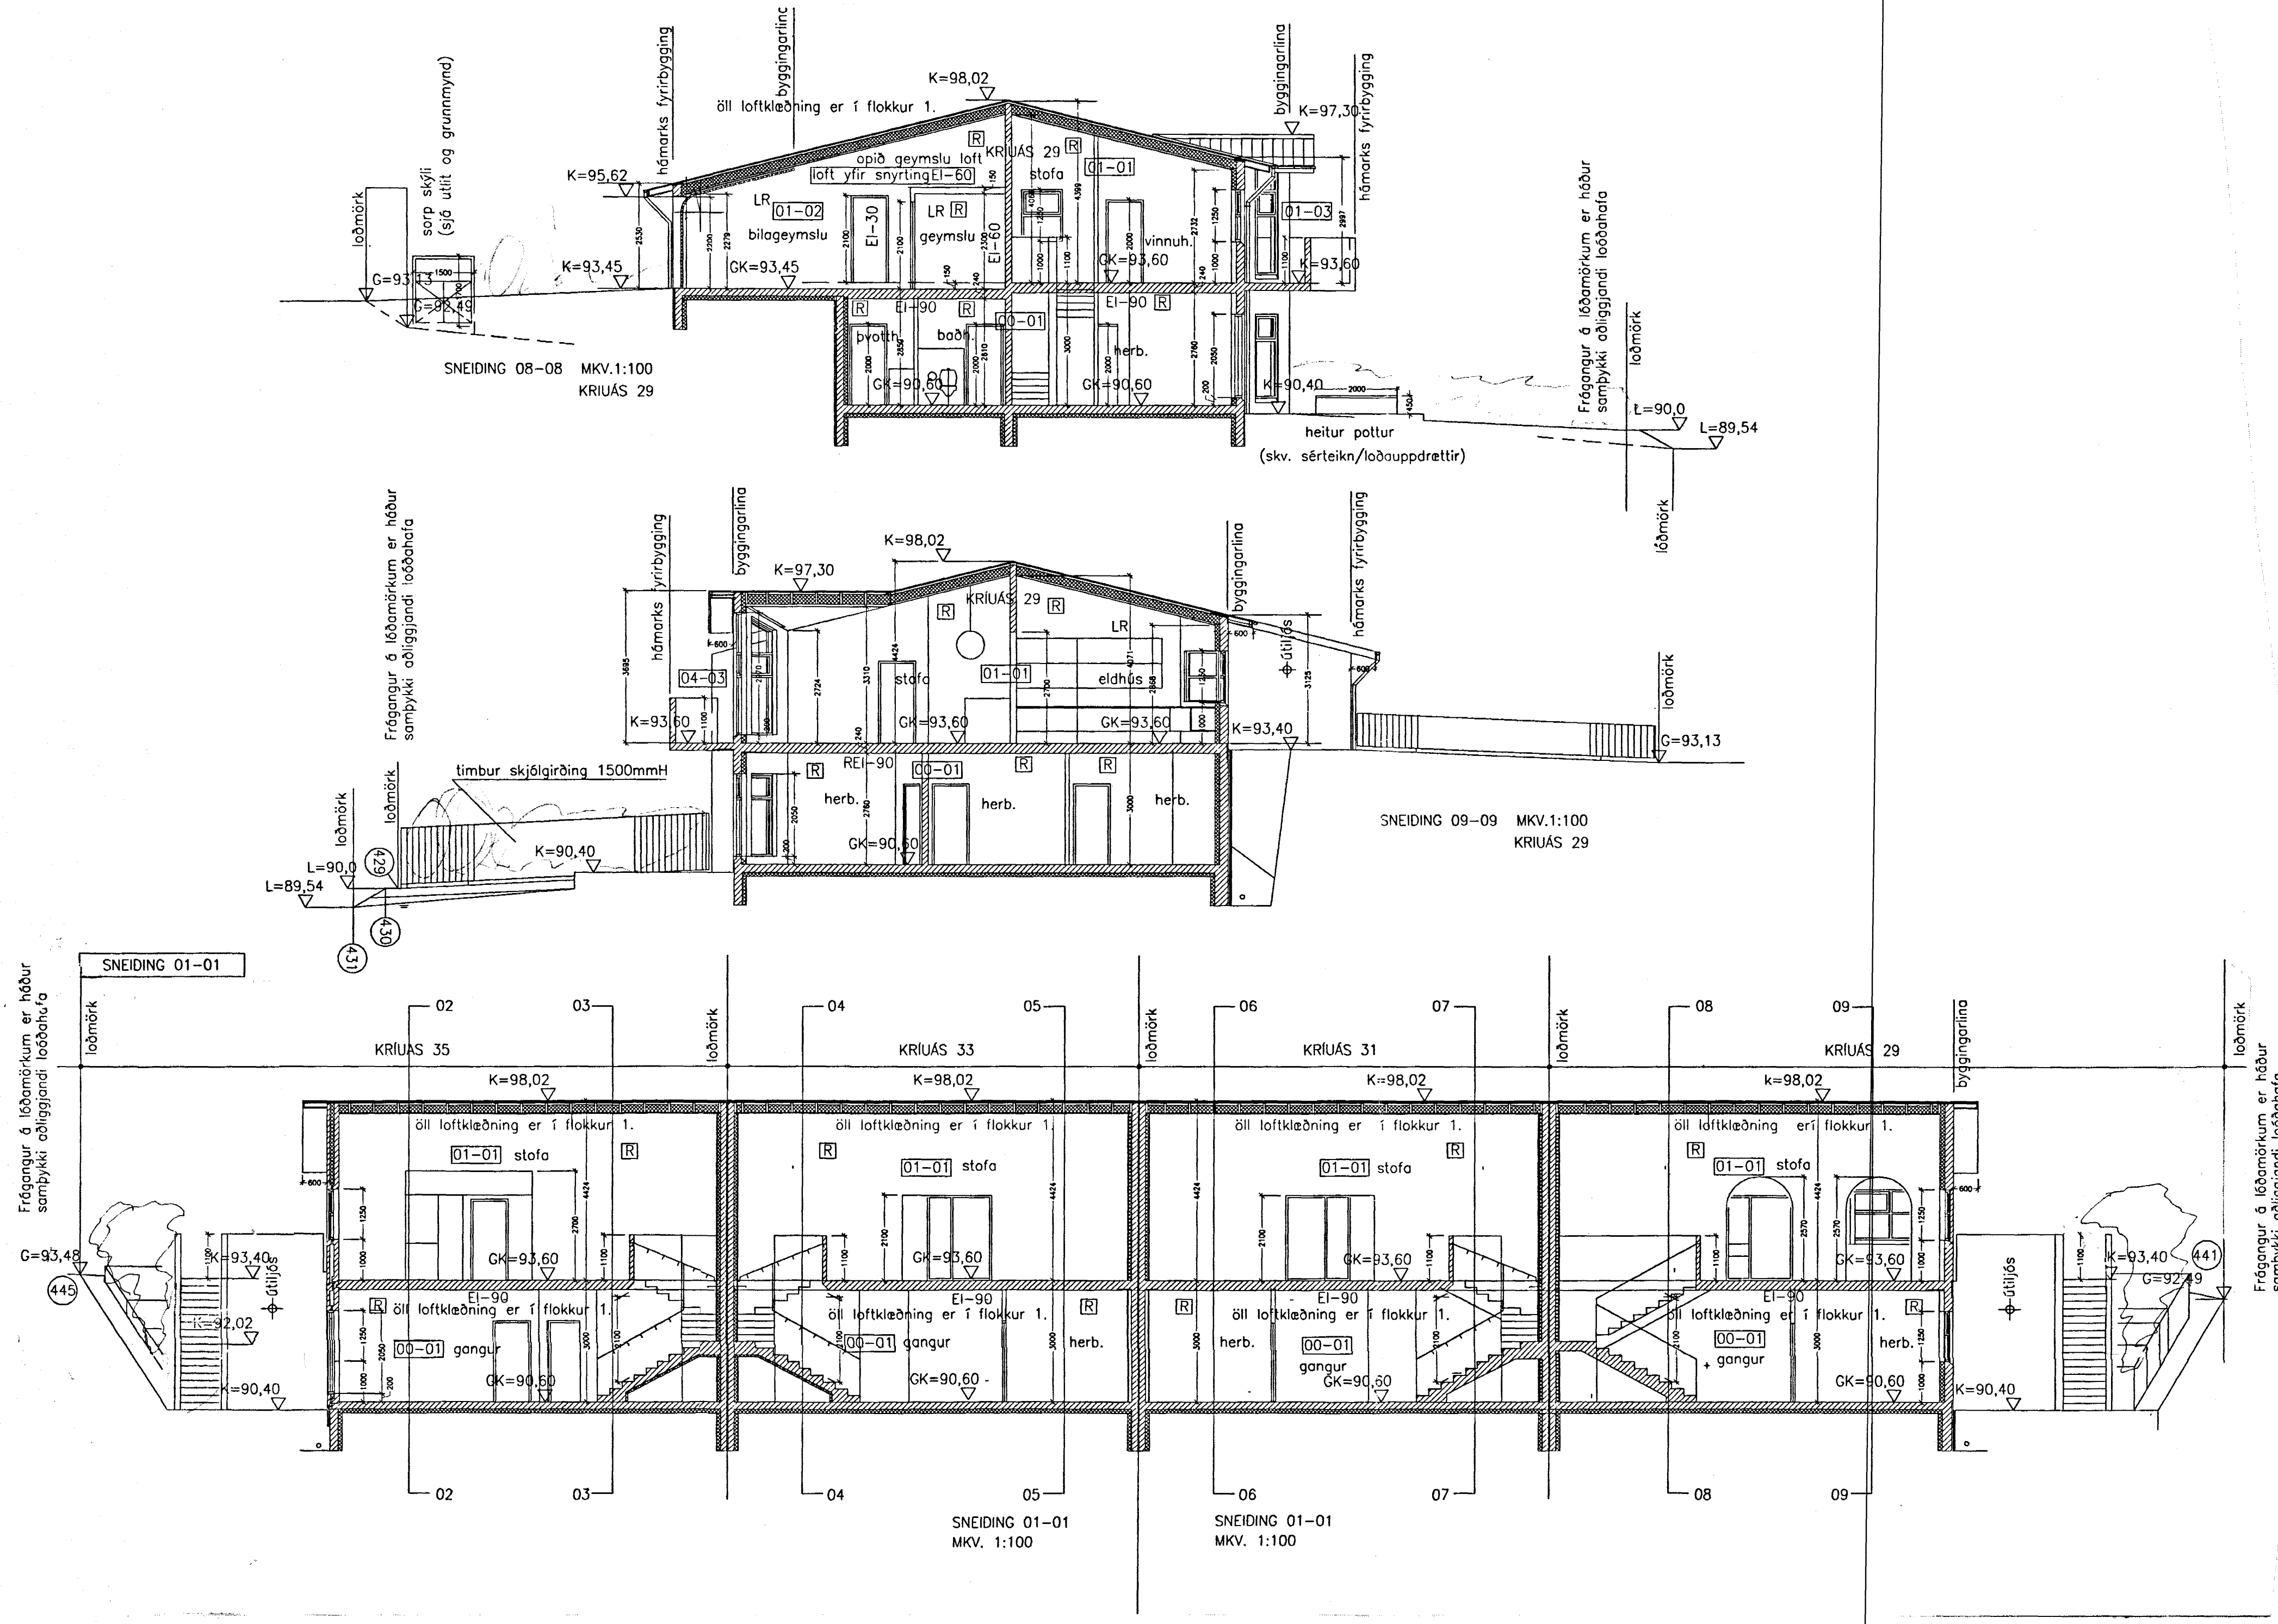

Breytingar:
 A.
 Dags. 10. 05. 2001
 Glugga breytt í glugga og hurð, af sama breidd
 á N.A. gaffli Kríúas 35.

**Raðhús - Kríúas 29,31,33,35
 220 Hafnarfjörður.**
 Dags. 10. 05. 2001
 Teikning nr. : SA 080/06A

SNEIÐING 08-08 MKV. 1:00
 KRIÚAS 29

SNEIÐING 09-09 MKV. 1:100
 KRIÚAS 29

SNEIÐING 01-01 MKV. 1:100
 KRIÚAS 29, 31, 33, 35

Arkitekt:
sægeimur arkitektar
 se a space a / e / c
 Pósthólf 503
 Sólvangvegur 7
 220 Hafnarfjörður
 565 4210
 seospace@simnet.is