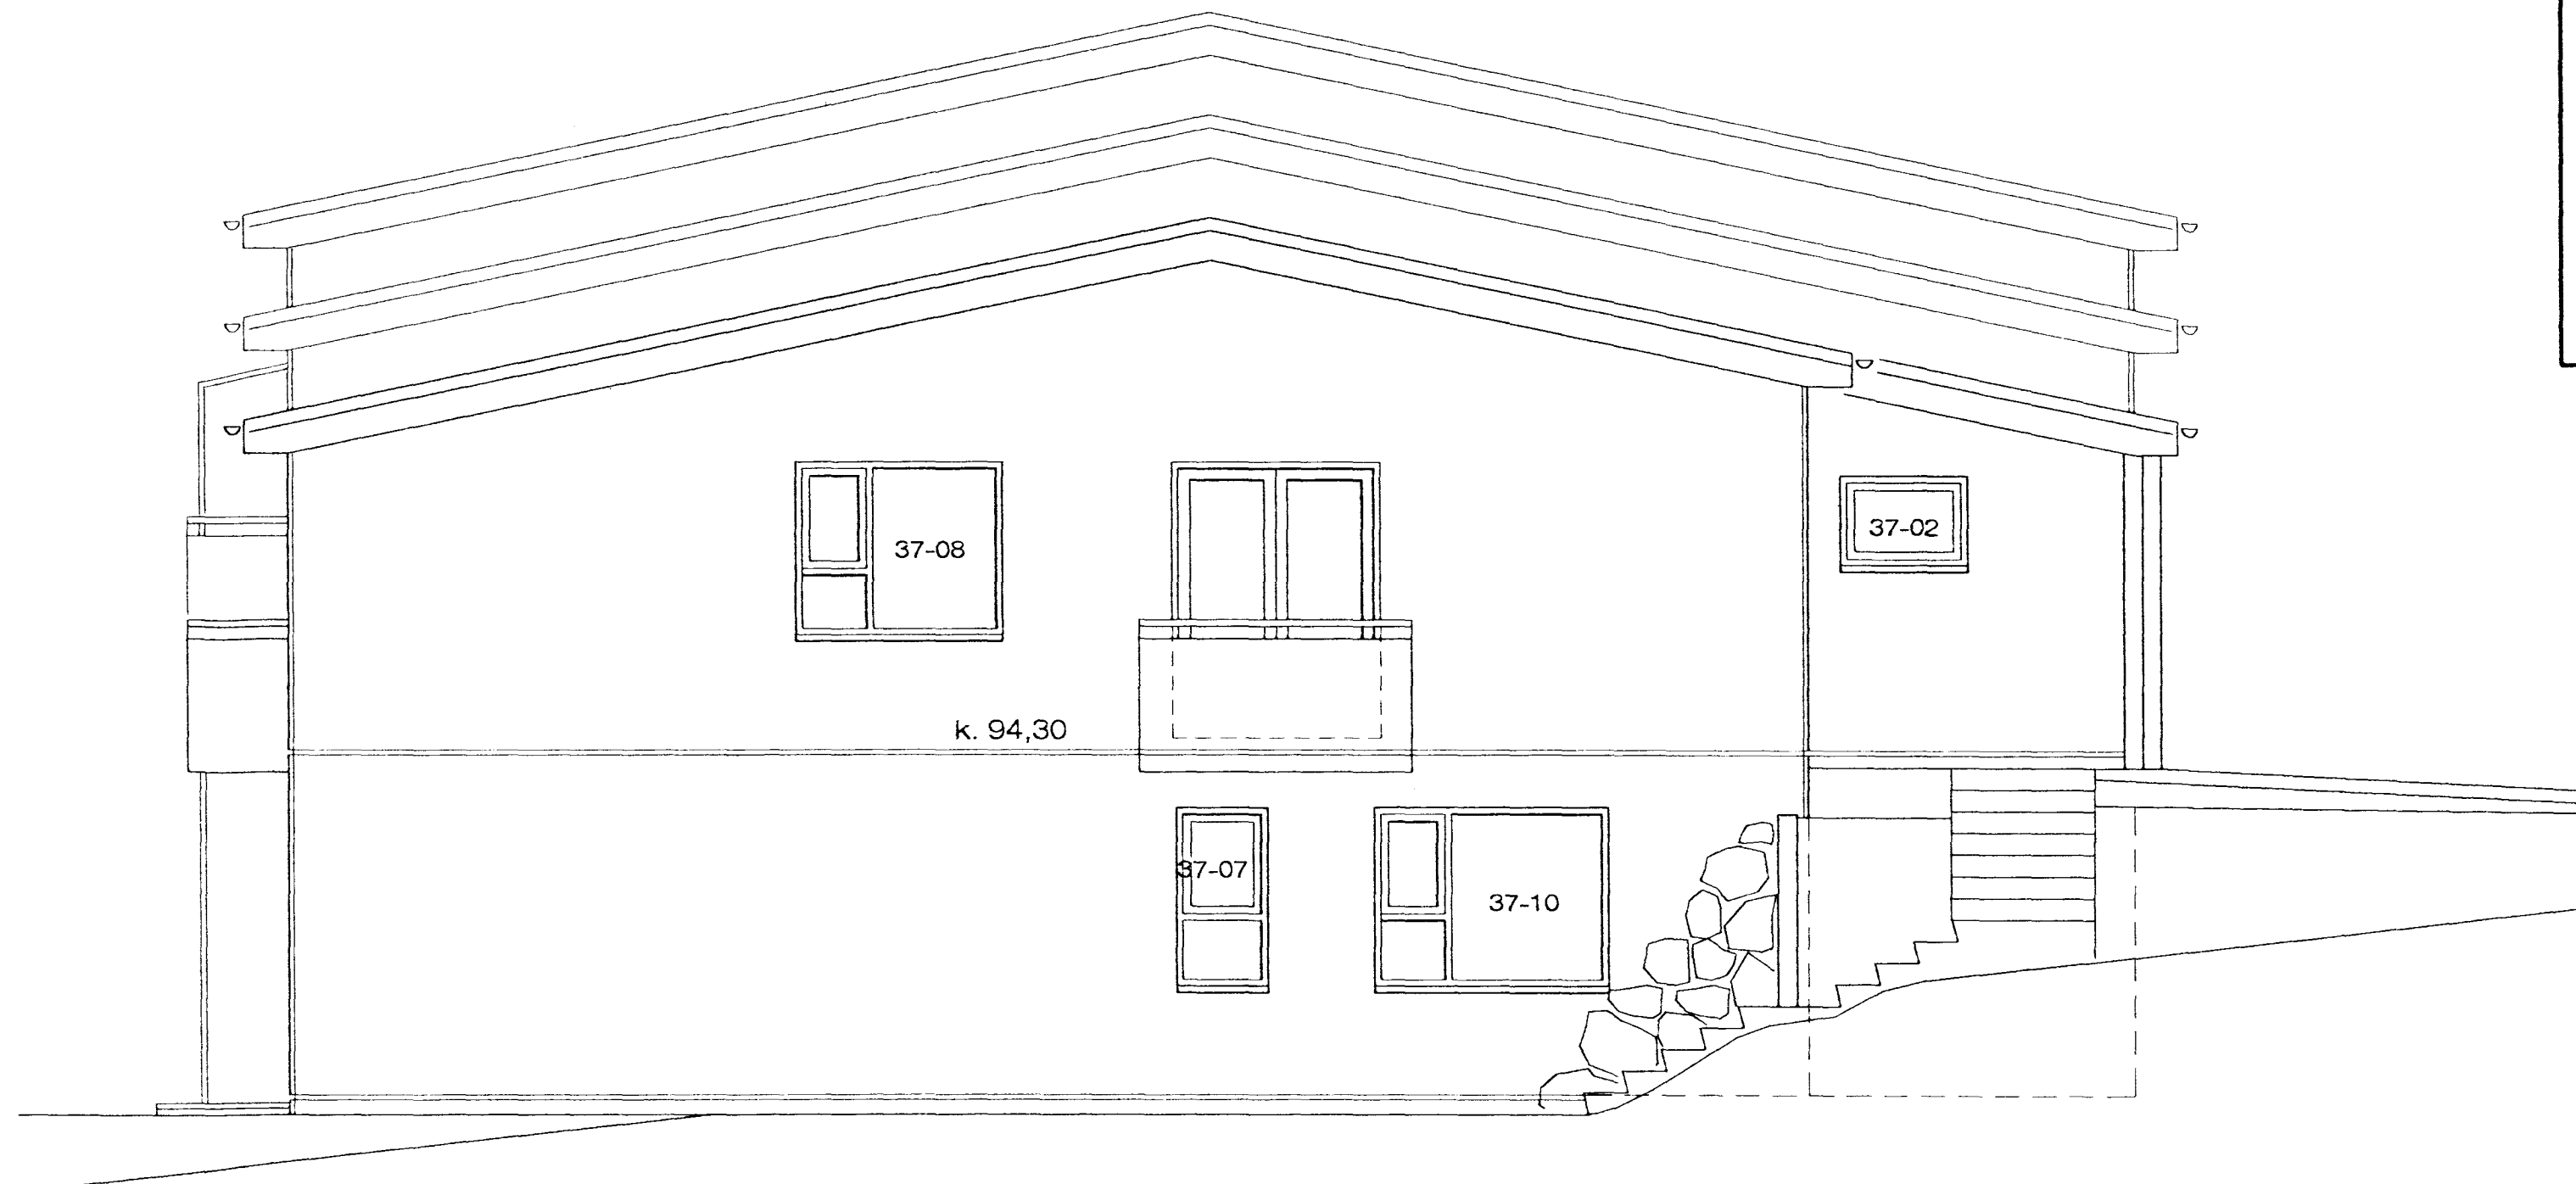

NORDAUSTURHLID M 1 : 50

SUDVESTURHLID M 1 : 50

NORÐVESTURHLID M 1 : 50

SUDAUSTURHLID M 1 : 50

Samþykkt þann
21 MAÍ 2003
Byggingaálitunni
F.H. Sigurbjartur Halldórsson

KRIUÁS 37-43, HAFNARFJ.

ÚTLIT

VERK. NR. 236
TEIKN. NR. 203

DAGS. 27.10.2000
MÁL. 1:50
BREYTT.

JÓN GUÐMUNDSSON ARKITEKT
VINNUSTOFA, SKULAGÖTU 63 REYKJAVÍK. BÍMÍ 852 8055