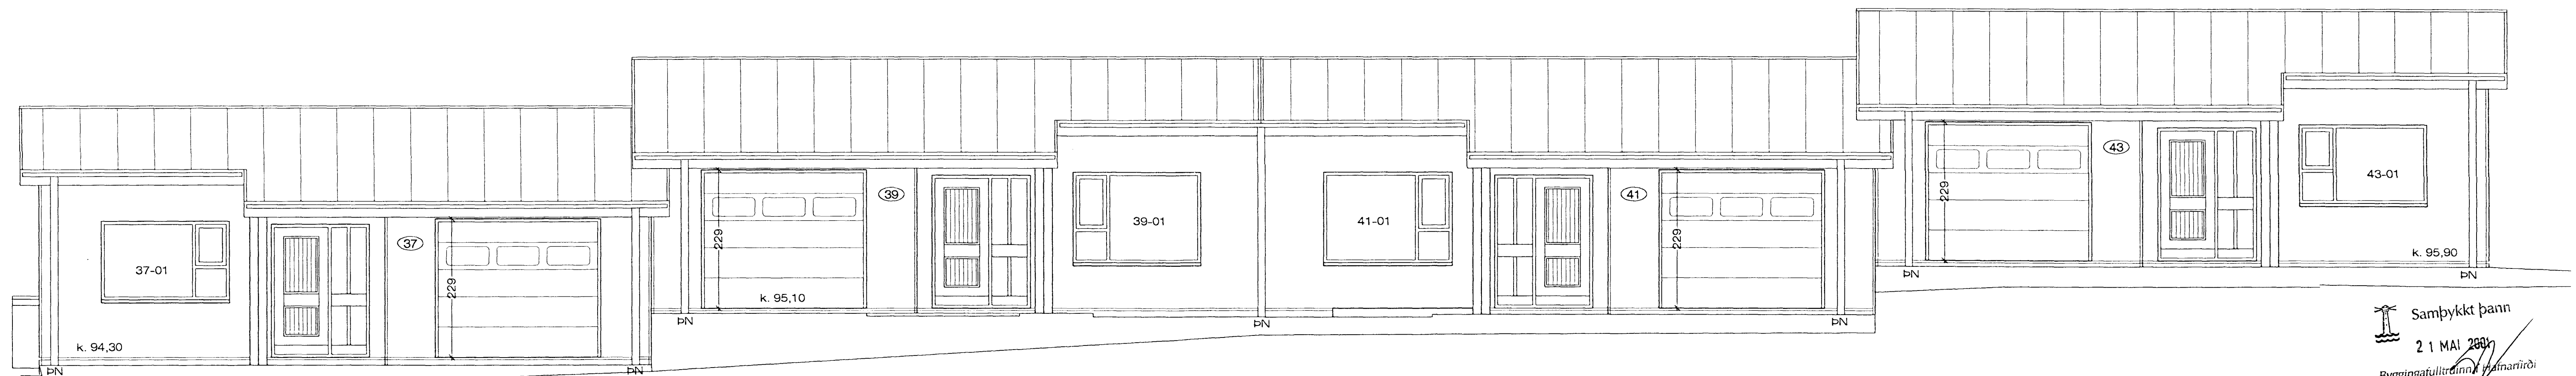

NORDAUSTURHLID M 1 : 50

SUDVESTURHLID M 1 : 50

NORÐVESTURHLID M 1 : 50

SUDAUSTURHLID M 1 : 50

Samþykkt þann
21 MAÍ 2003
Byggingaálitunni
F.H. Sigurbjartur Halldórsson

KRIUÁS 37-43, HAFNARFJ.

ÚTLIT

VERK. NR. 236
TEIKN. NR. 203

DAGS. 27.10.2000
MÁL. 1:50
BREYTT.

JÓN GUÐMUNDSSON ARKITEKT
VINNUSTOFA, SKULAGÖTU 63 REYKJAVÍK. BÍMÍ 852 8055