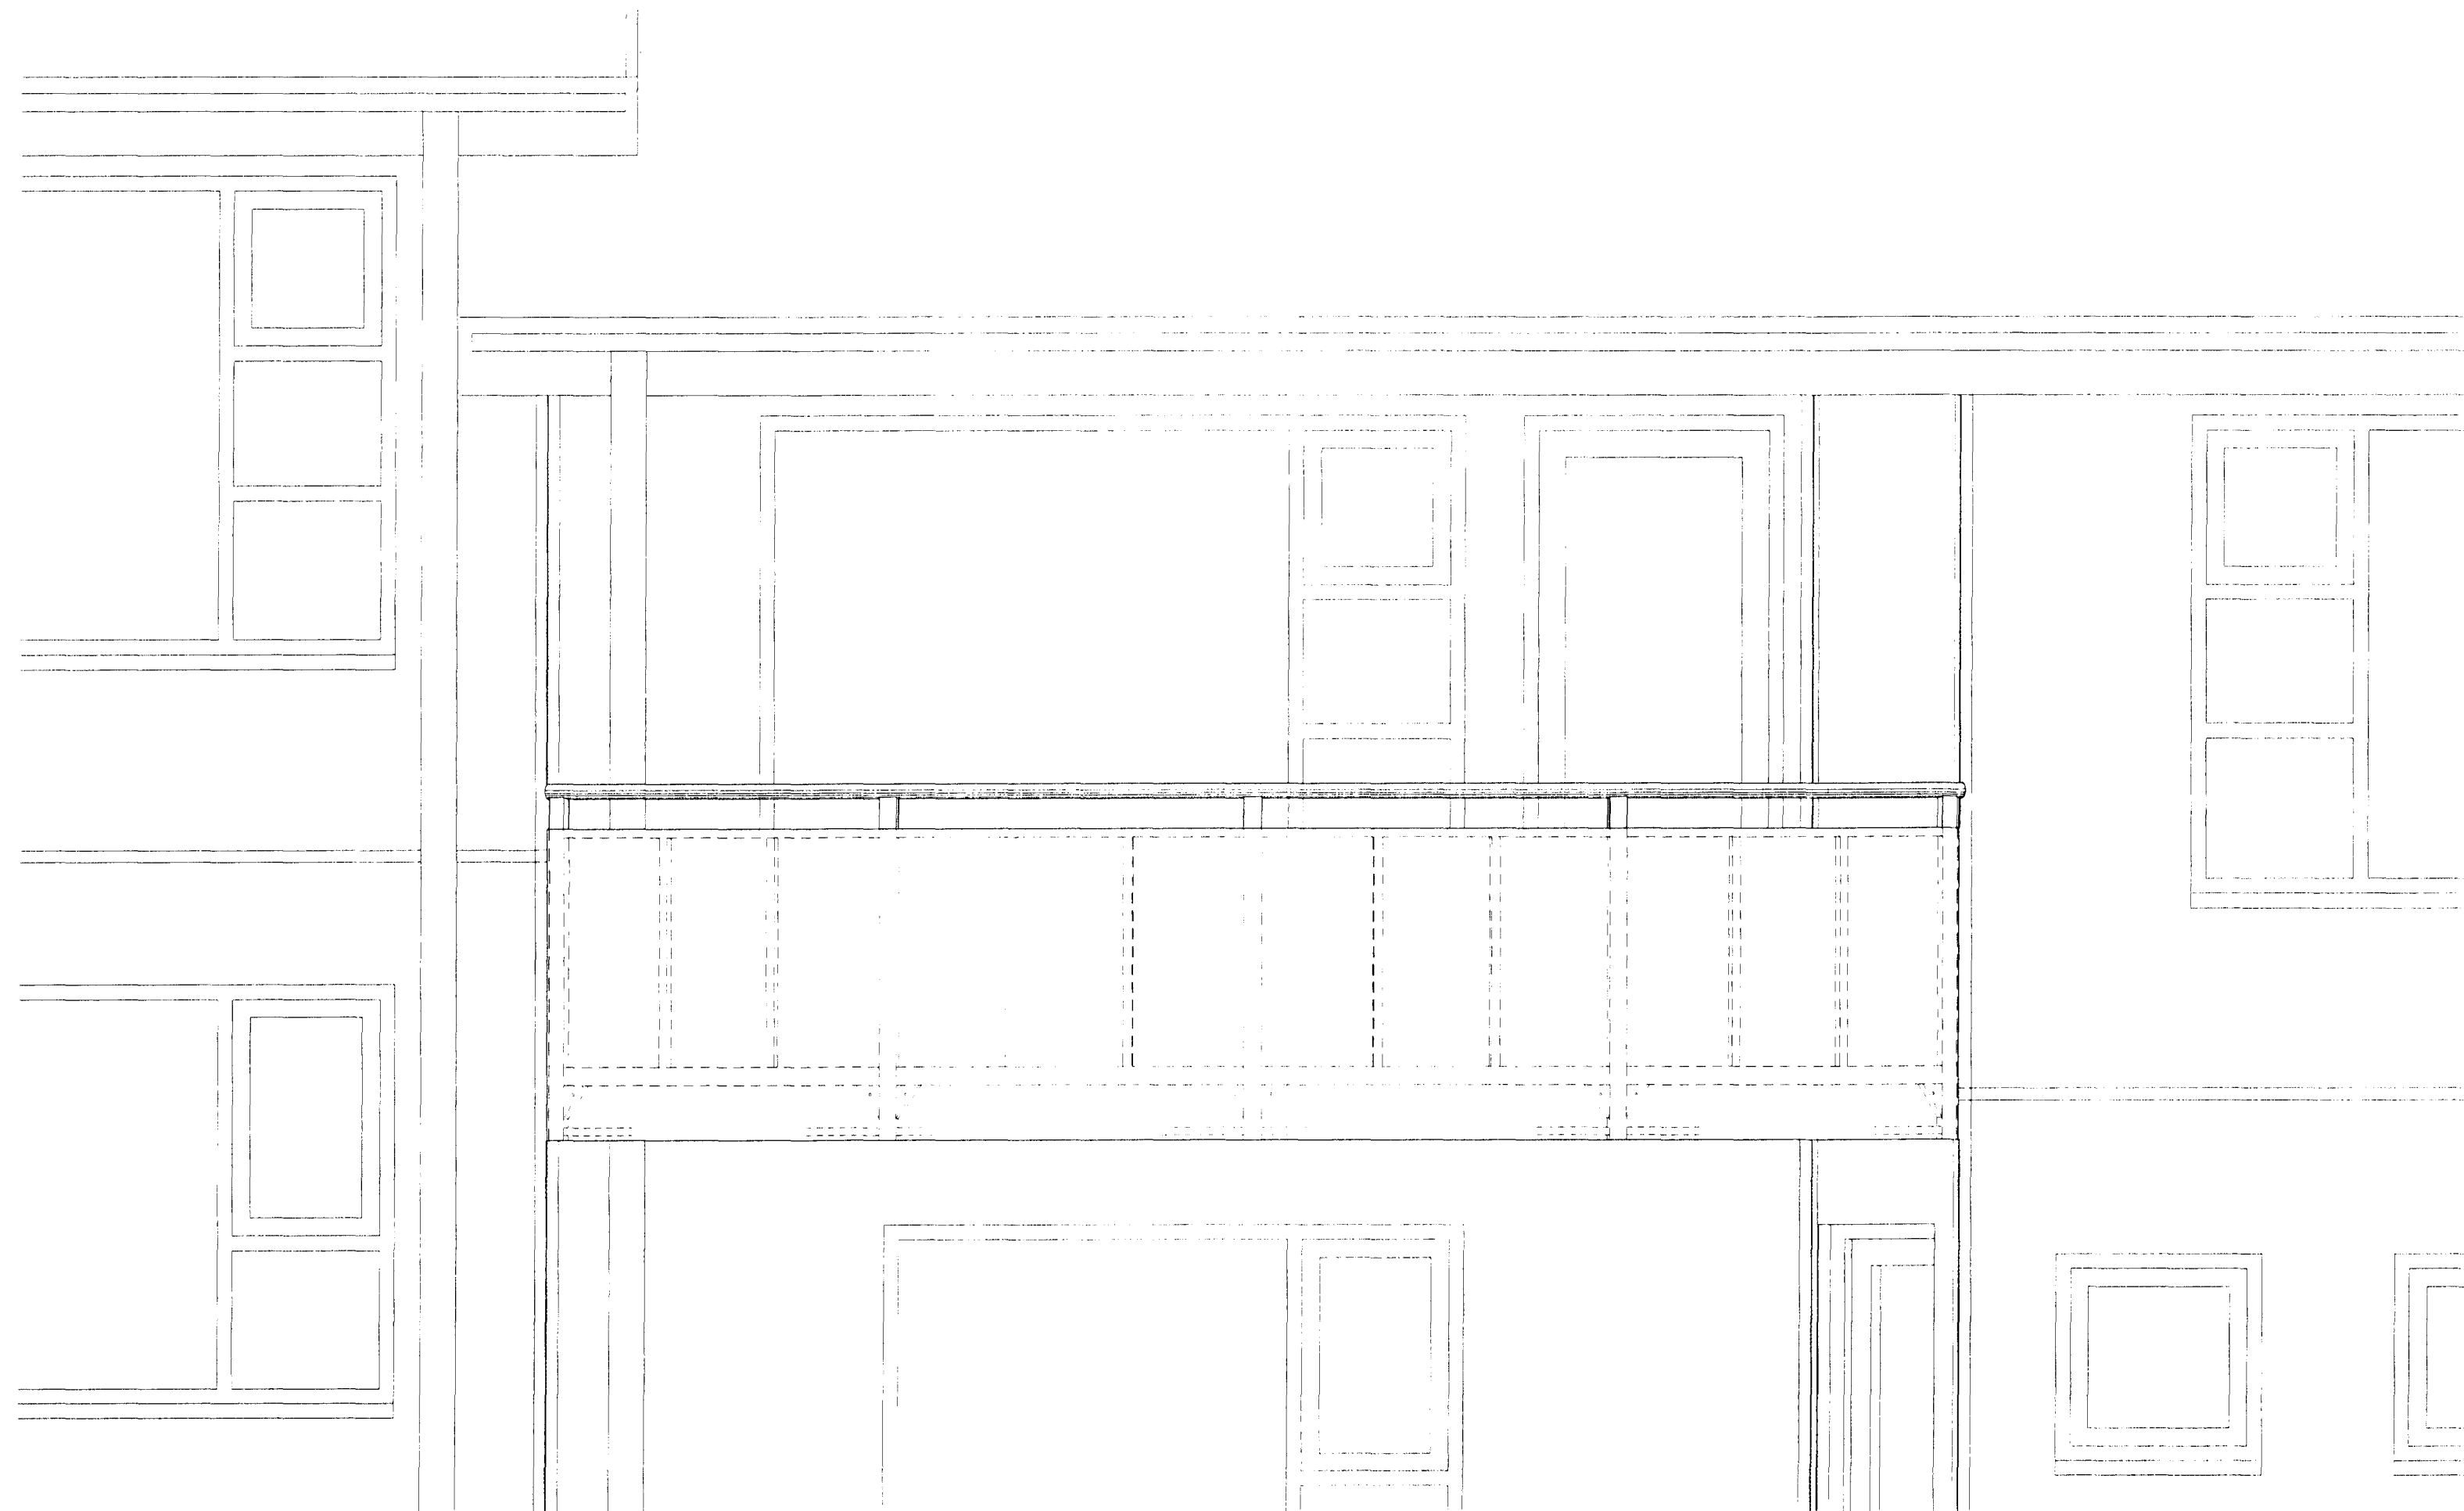

GRUNNMYND SVALIR M 1 : 20
Kríuás 37 (Kríuás 43 spegilmynd)

SVALAHANDRÍÐ M 1 : 20
Kríuás 37 (Kríuás 43 spegilmynd)

HLUTAMYND M 1 : 10

Samþykkt þann
21 MAÍ 2001
Byggingafulltrúinn F. Hátnarfirði
F.h. Sigurbjartur Halldórsson