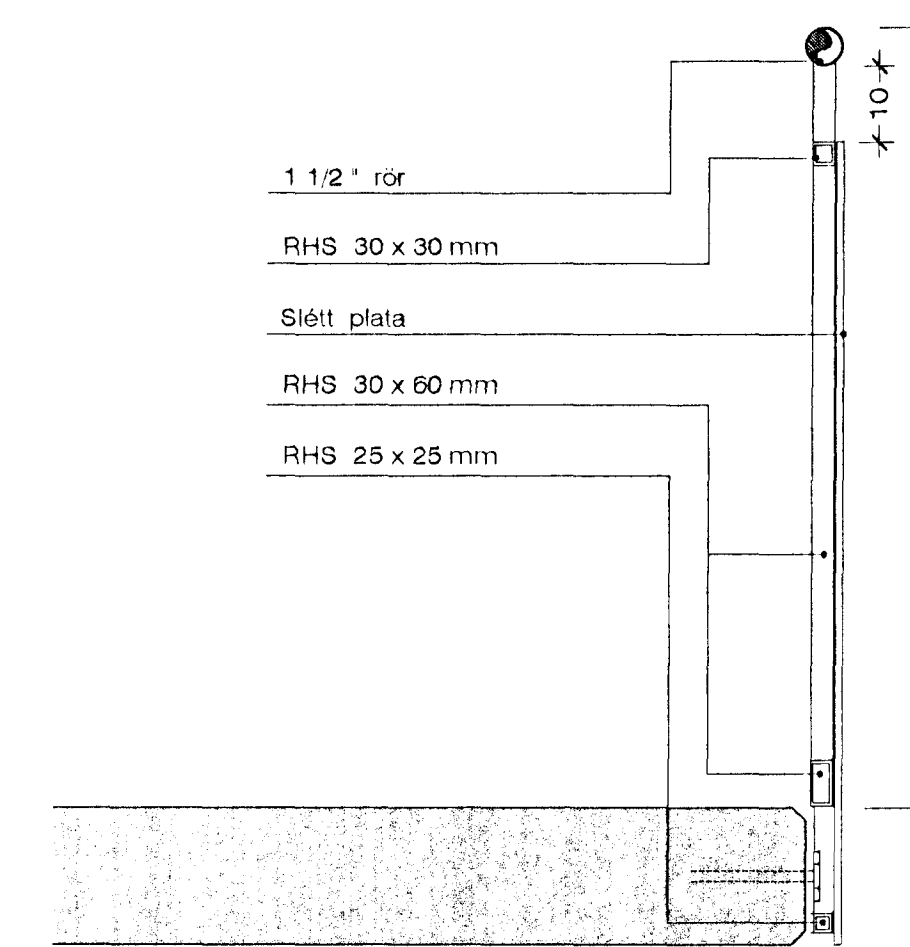

GRUNNMYND SVALIR M 1 : 20
Kríuás 37 (Kríuás 43 spegilmynd)

SVALAHANDRÍÐ M 1 : 20
Kríuás 37 (Kríuás 43 spegilmynd)

HLUTAMYND M 1 : 10

Samþykkt þann
21 MAÍ 2001
Byggingafulltrúinn F. Hátnarfirði
F.h. Sigurbjartur Halldórsson