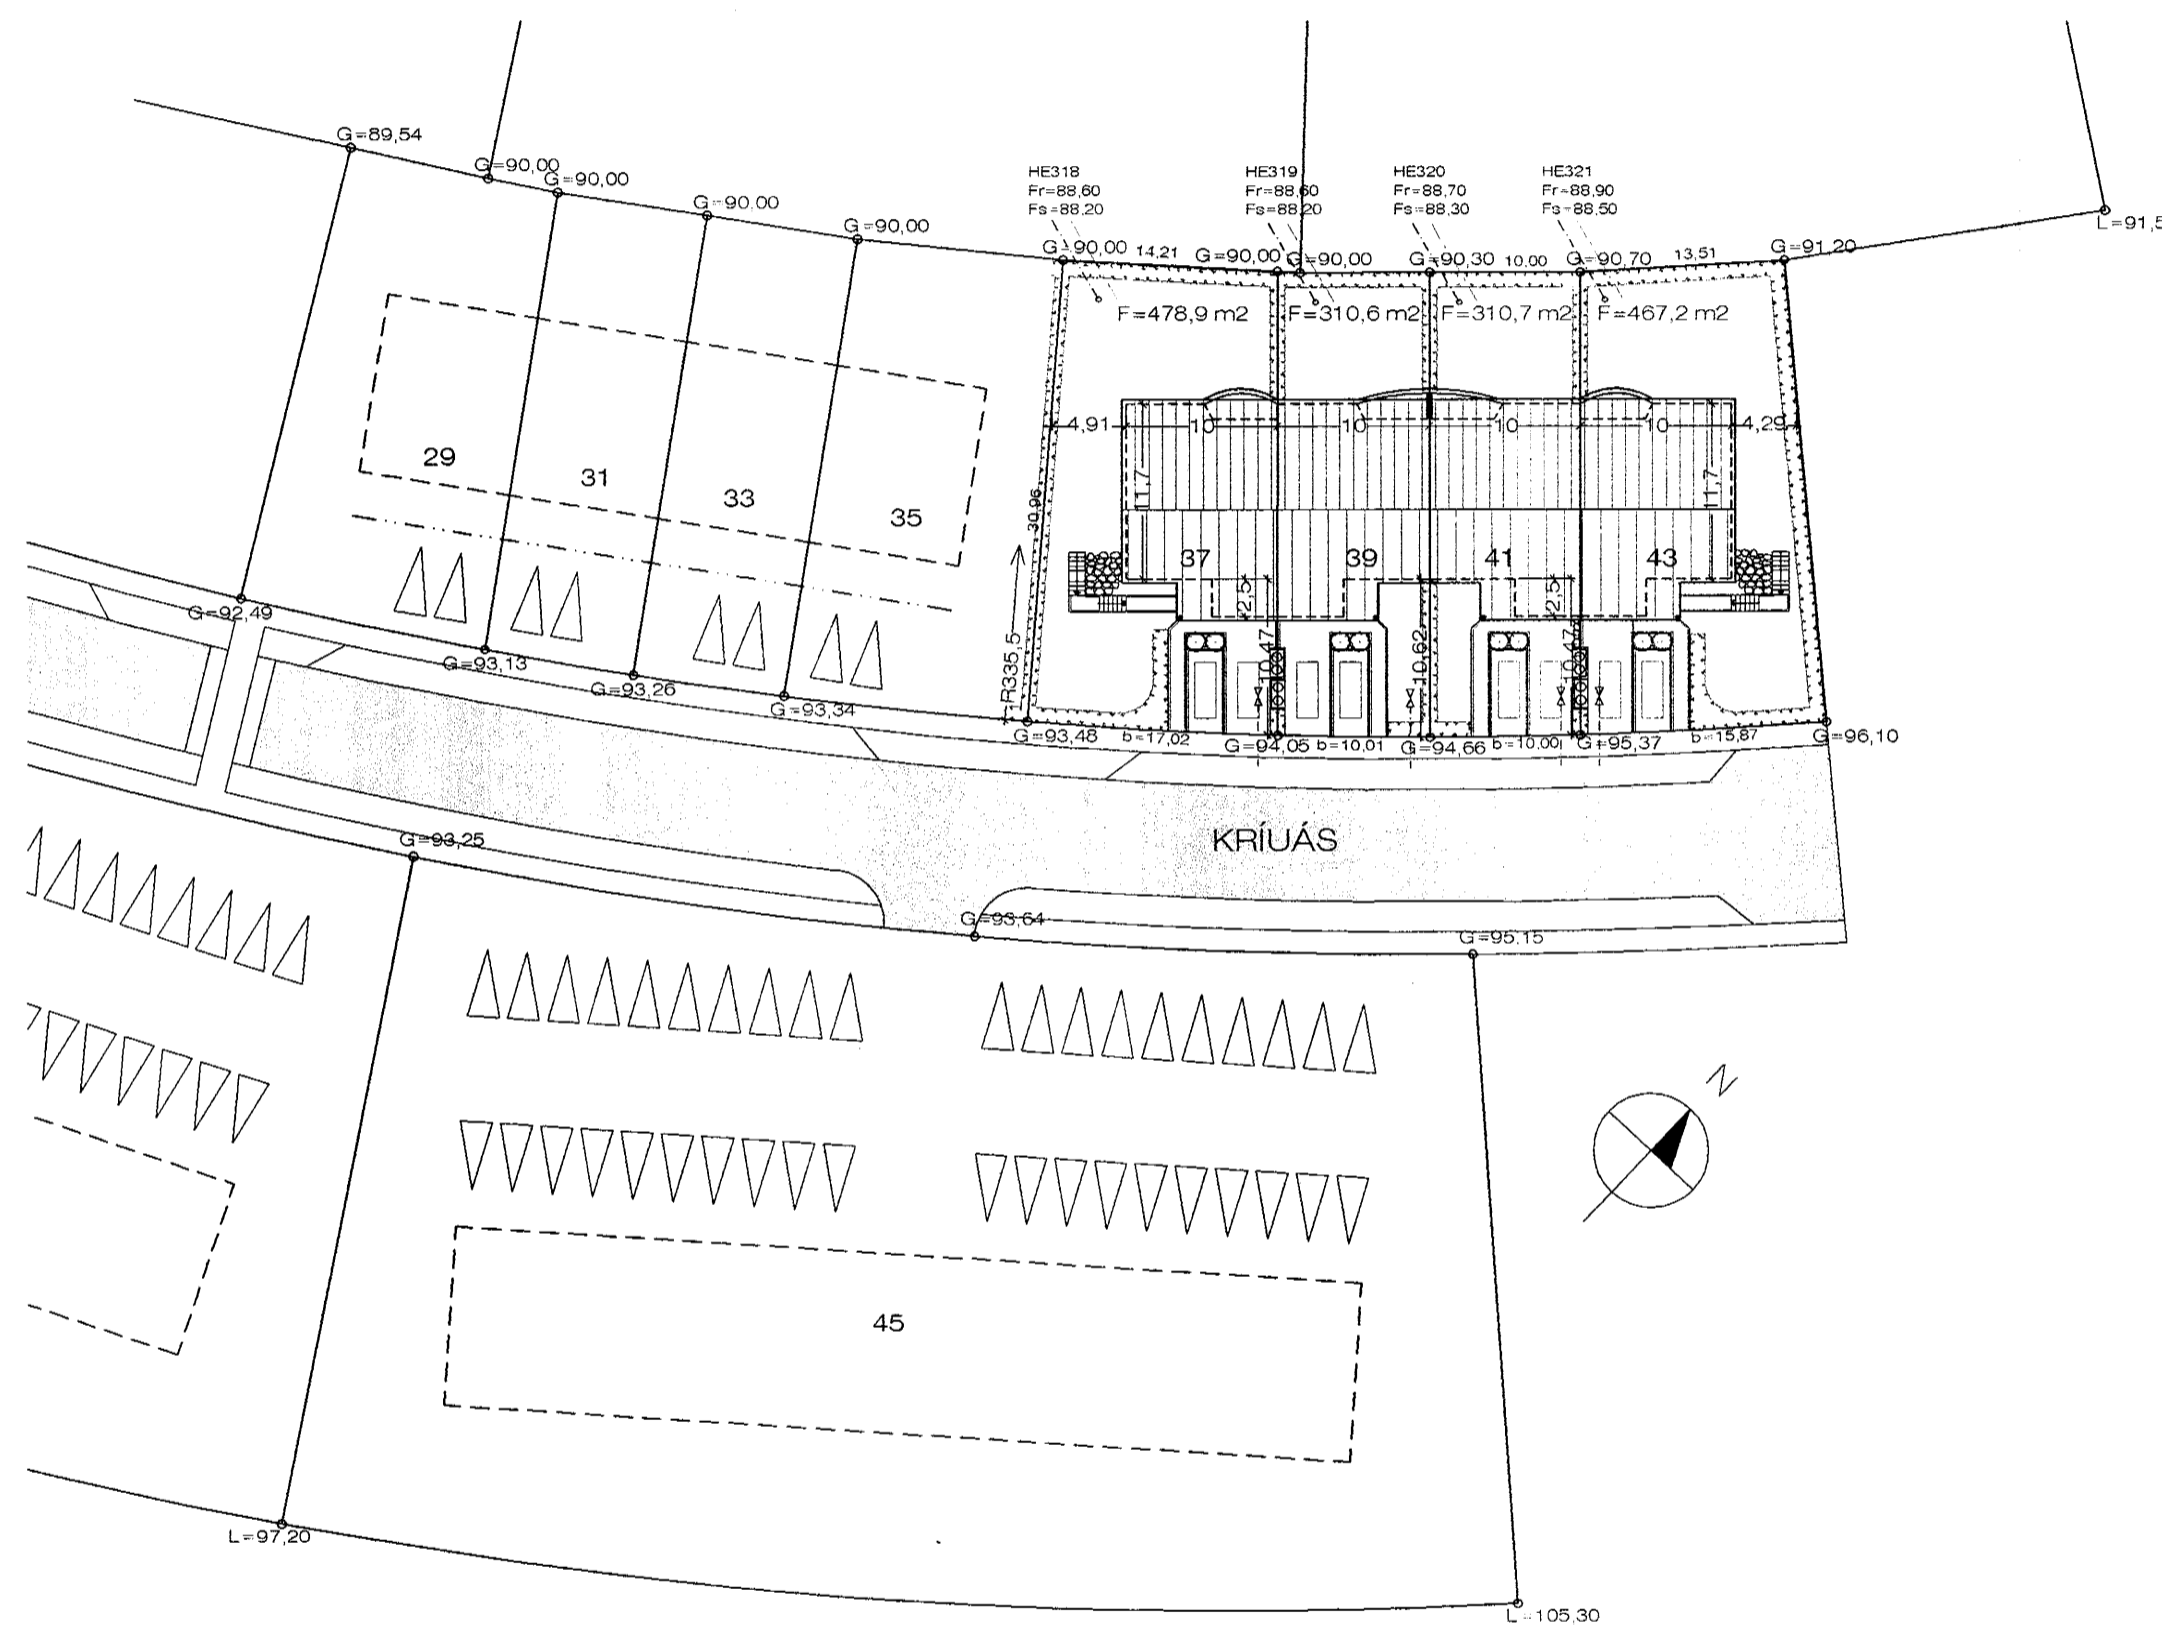

Samþykkt þann

01 FEB. 2001

Byggingafultrúinn í Hafnarfirði
F.h. Kristján Þórarinnsson

MP

AFSTÖÐUMYND M 1 : 500

Regnheiður Aradóttir, Teiknistofa Jóns Guðmundssonar 12.1.2001 09:45 kram1901a.dwg

KRÍUÁS 37-43, HAFNARF. AFSTÖÐUMYND

VERK. NR. 236

DAGS. 21.09.2000

MÁL. 1:500

TEIKN. NR. 01

BREYTT.

JÓN GUÐMUNDSSON ARKITEKT

VINNUSTOFA. SKÚLAGÖTU 63 REYKJAVÍK. SÍMI 552 5055

Jón Guðmundsson
KT. 310551
3250