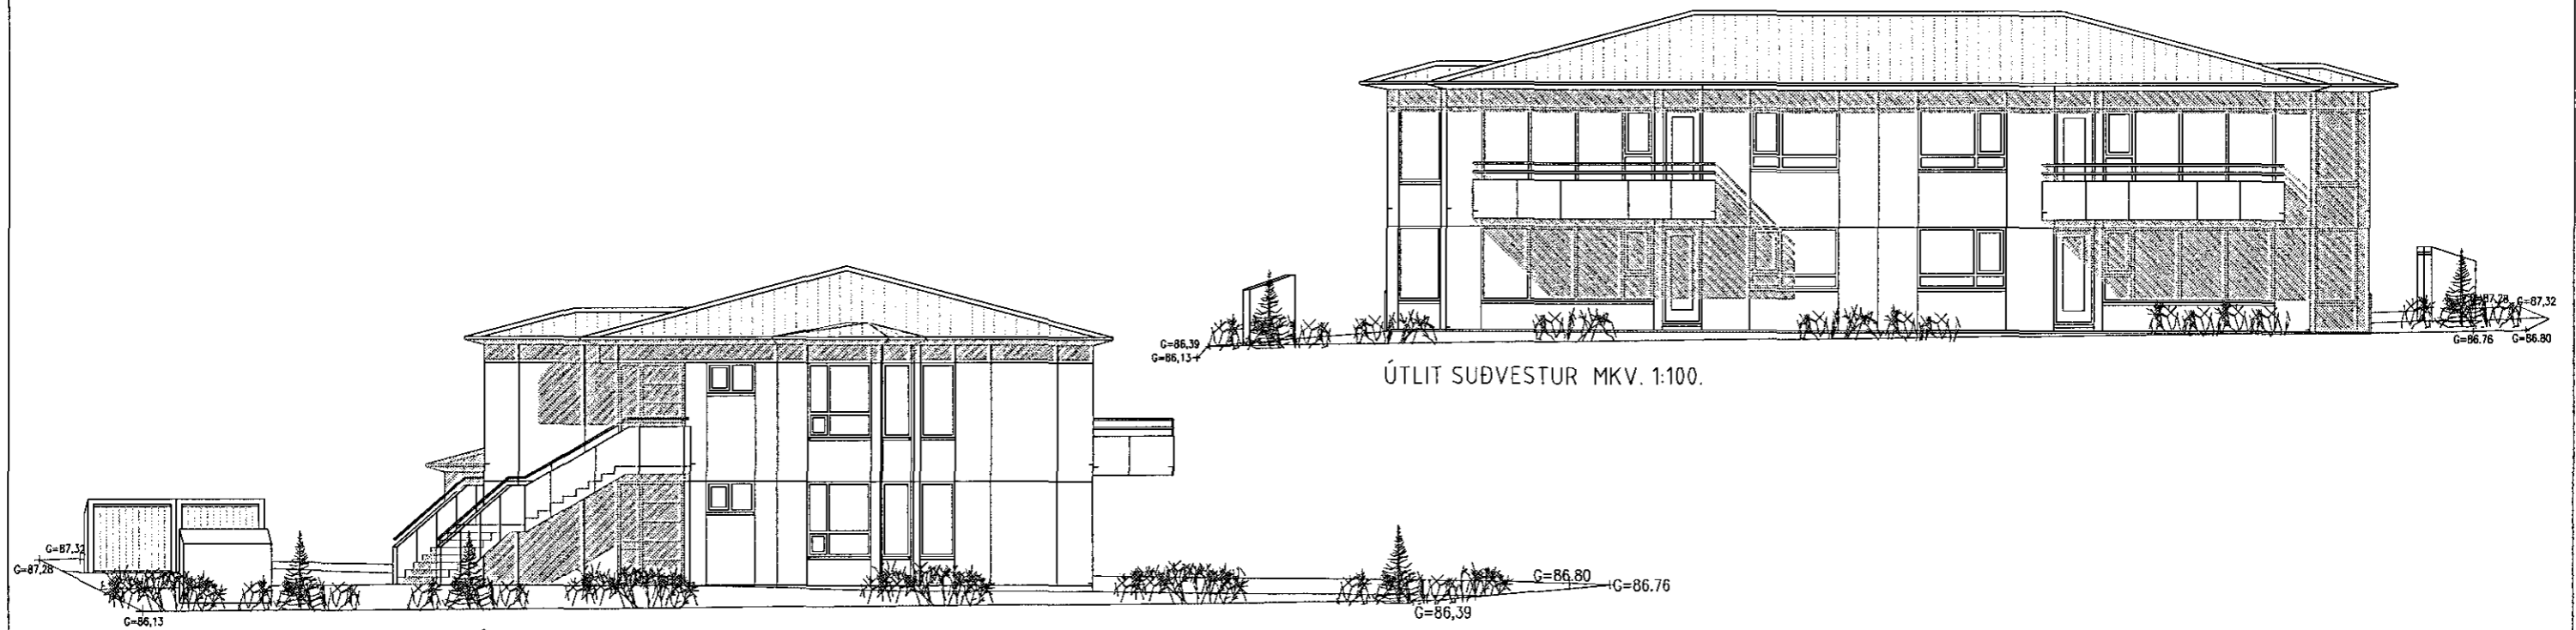

KRÍUÁS 3 HAFNARFIRÐI.

ÚTLIT SUDAUSTUR MKV. 1:100.

ÚTLIT SUÐVESTUR MKV. 1:100.

ÚTLIT NORÐVESTUR MKV. 1:100.

ÚTLIT NORÐAUSTUR MKV. 1:100.

KRÍUÁS 3 HAFNARFIRÐI.

Sigurður Þorvarðarson byggingafræðingur b.f.í.
 Teiknistofan Strandgötu 11 220 Hafnarfirði.
 STH. teiknistofan ehf. kt. 510298-2769. Kf. aðalhönnuðar: 14.1250-4.189.
 Sími: 5651510. Netfang: teiknistofan@islandia.is

Skýringar:	Aðaluppdráttur.
Teikning:	Útlitsmyndir
Mælikvarði:	1: 100.
Undirskrift:	
Blað nr: 4 af 5.	Dagsetning: 14 ágúst 2000.
Breytt:	