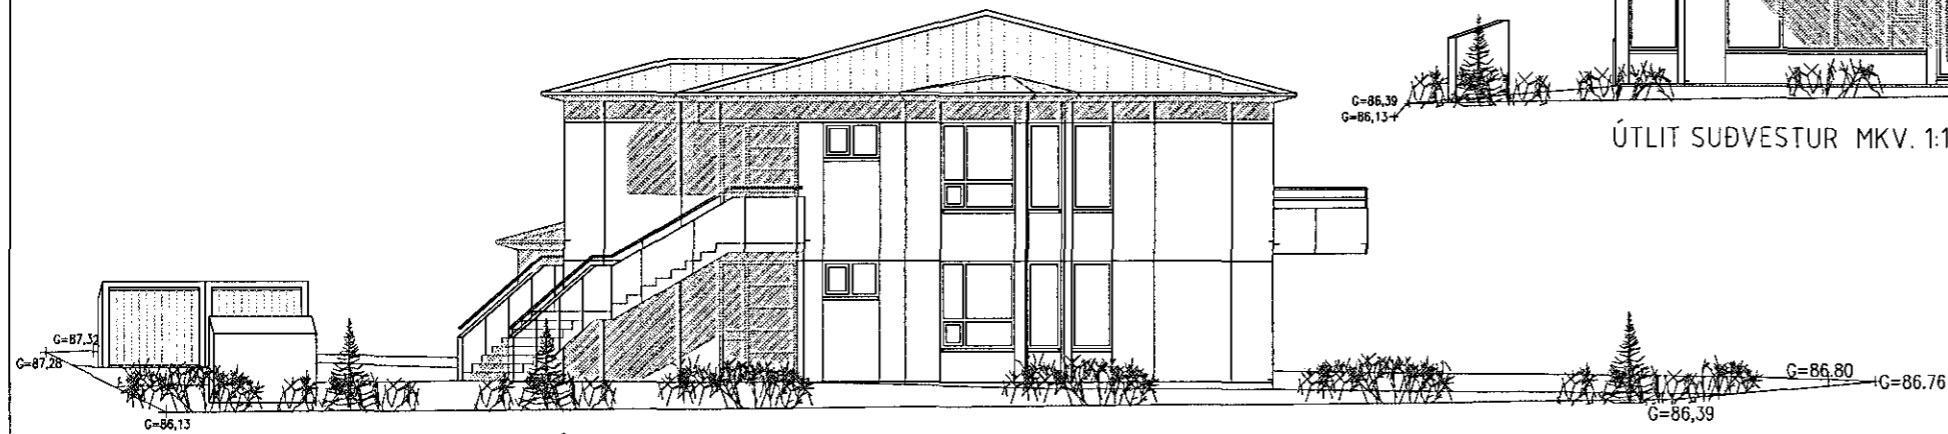

KRÍUÁS 3 HAFNARFIRÐI.

ÚTLIT SUDAUSTUR MKV. 1:100.

ÚTLIT SUÐVESTUR MKV. 1:100.

ÚTLIT NORÐVESTUR MKV. 1:100.

ÚTLIT NORÐAUSTUR MKV. 1:100.

KRÍUÁS 3 HAFNARFIRÐI.

Sigurður Þorvarðarson byggingafræðingur b.f.í.
 Teiknistofan Strandgötu 11 220 Hafnarfirði.
 STH. teiknistofan ehf. kt. 510298-2769. Kf. aðalhönnuðar: 14.1250-4.189.
 Sími: 5651510. Netfang: teiknistofan@islandia.is

Skýringar:	Aðaluppdráttur.
Teikning:	Útlitsmyndir
Mælikvarði:	1: 100.
Undirskrift:	
Blað nr: 4 af 5.	Dagsetning: 14 ágúst 2000.
Breytt:	