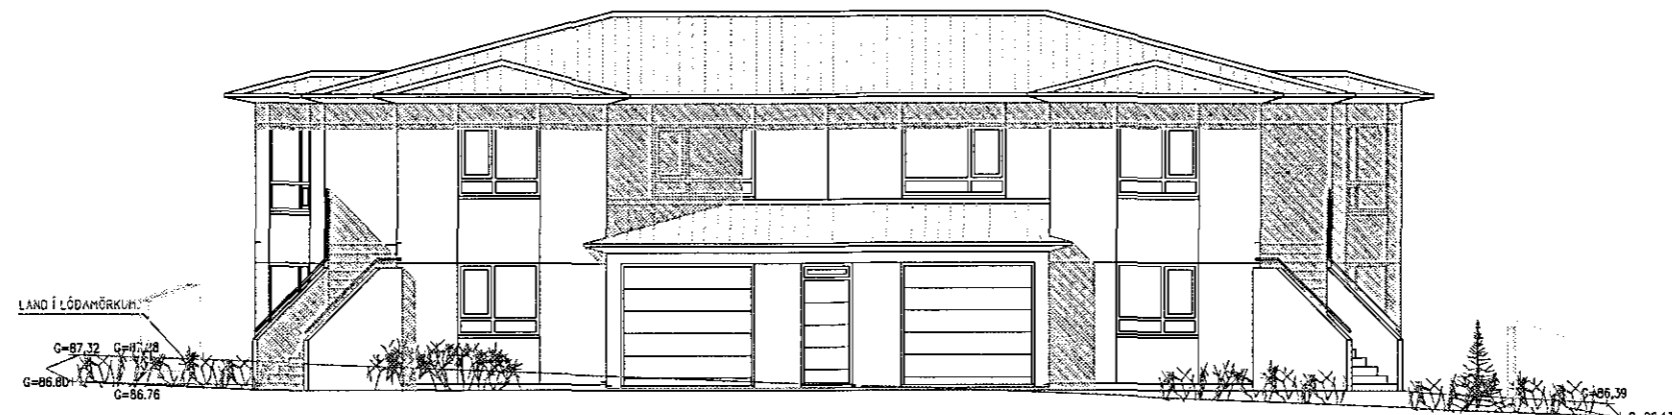

KRÍUÁS 3 HAFNARFIRÐI.

ÚTLIT SUDAUSTUR MKV. 1:100.

ÚTLIT SUÐVESTUR MKV. 1:100.

ÚTLIT NORÐVESTUR MKV. 1:100.

ÚTLIT NORÐAUSTUR MKV. 1:100.

KRÍUÁS 3 HAFNARFIRÐI.

Sigurður Þorvarðarson byggingafræðingur b.f.í.
 Teiknistofan Strandgötu 11 220 Hafnarfirði.
 STH. teiknistofan ehf. kt. 510298-2769. Kf. aðalhönnuðar: 14.1250-4.189.
 Sími: 5651510. Netfang: teiknistofan@islandia.is

Skýringar:	Aðaluppdráttur.
Teikning:	Útlitsmyndir
Mælikvarði:	1: 100.
Undirskrift:	
Blað nr: 4 af 5.	Dagsetning: 14 ágúst 2000.
Breytt:	