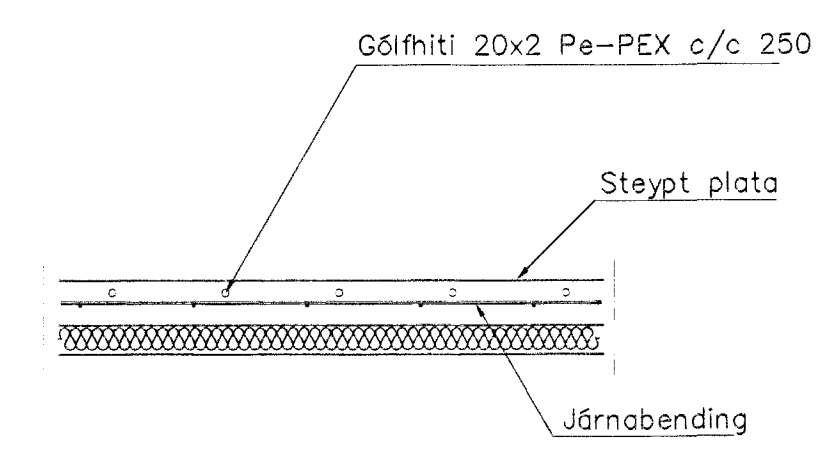

GRUNNMYND 1 HÆÐAR 1:50

TENING GÓLFHITA

GÓLFHITALAGNIR
20-2 PEX c/c 250
SJÁ SNÍÐ

Gólfhiti, SNÍÐ, 1:20

Br.	Dags.	Eðli breytinga	Sign
KRIUÁS 3 HAFNARFIRÐI GÓLFHITALAGNIR 1 HÆÐAR MKV. 1:50 DAGS. OKT. 2000 VERK NR. 2049 TEIKN. NR. 2-03 HANNAÐ sig 241148-3009 TEIKNAD YFIRFARIÐ TEKNIÞJÓNUSTA SIGURDAR ÞORLEIFSSONAR ehf STRANDGÖTU 11 220 HAFNARFIRÐI Sími 555-4255 FAX 565-2875 E-mail taekniþjonusta@istandia.is			