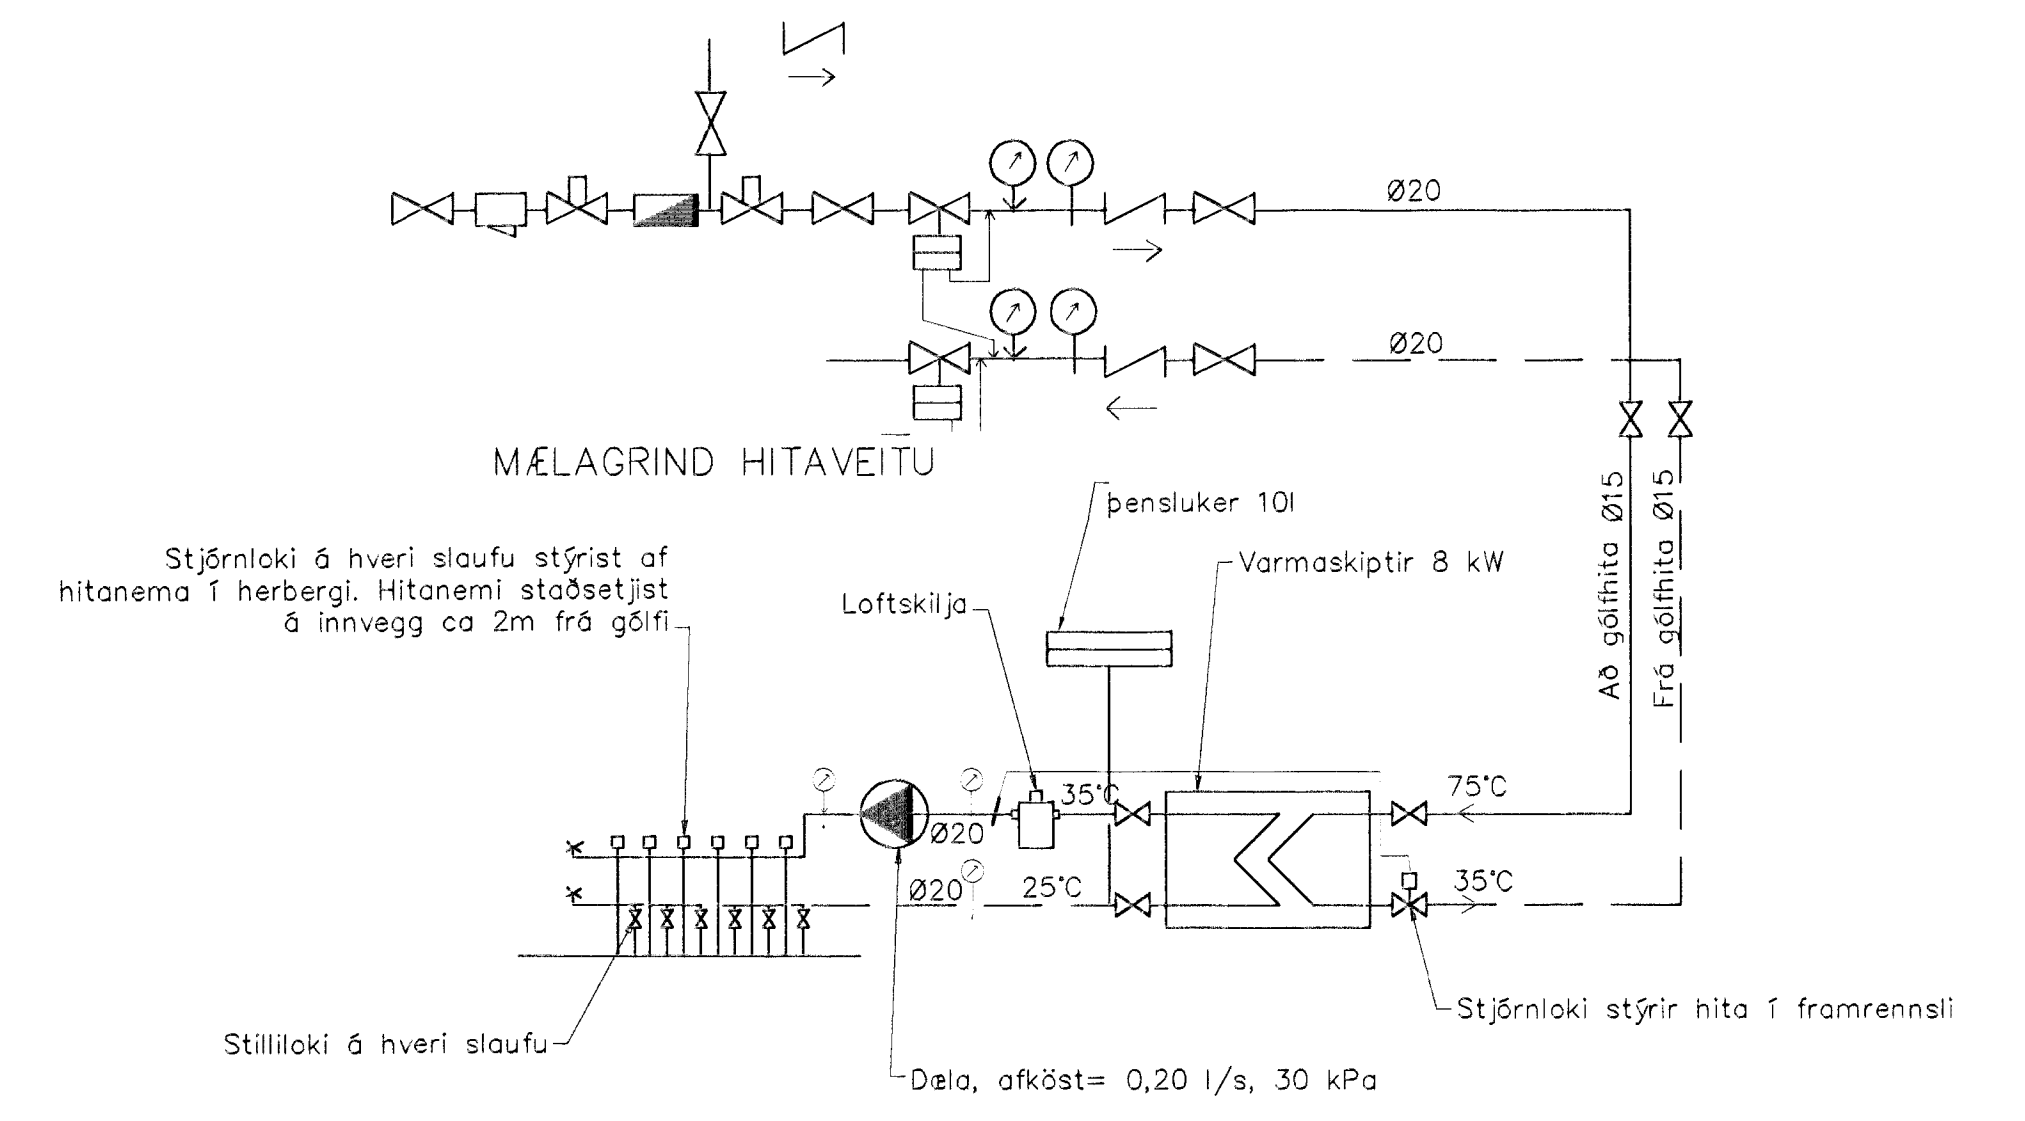

GRUNNMYND 1 HÆÐAR 1:50

TENING GÓLFHITA

GÓLFHITALAGNIR
20-2 PEX c/c 250
SJÁ SNÍÐ

Gólfhiti, SNÍÐ, 1:20

Br.	Dags.	Eðli breytinga	Sign
KRIUÁS 3 HAFNARFIRÐI GÓLFHITALAGNIR 1 HÆÐAR MKV. 1:50 DAGS. OKT. 2000 VERK NR. 2049 TEIKN. NR. 2-03 HANNAÐ sig 241148-3009 TEIKNAD YFIRFARIÐ TEKNIÞJÓNUSTA SIGURDAR ÞORLEIFSSONAR ehf STRANDGÖTU 11 220 HAFNARFIRÐI Sími 555-4255 FAX 565-2875 E-mail taekniþjonusta@istandia.is			