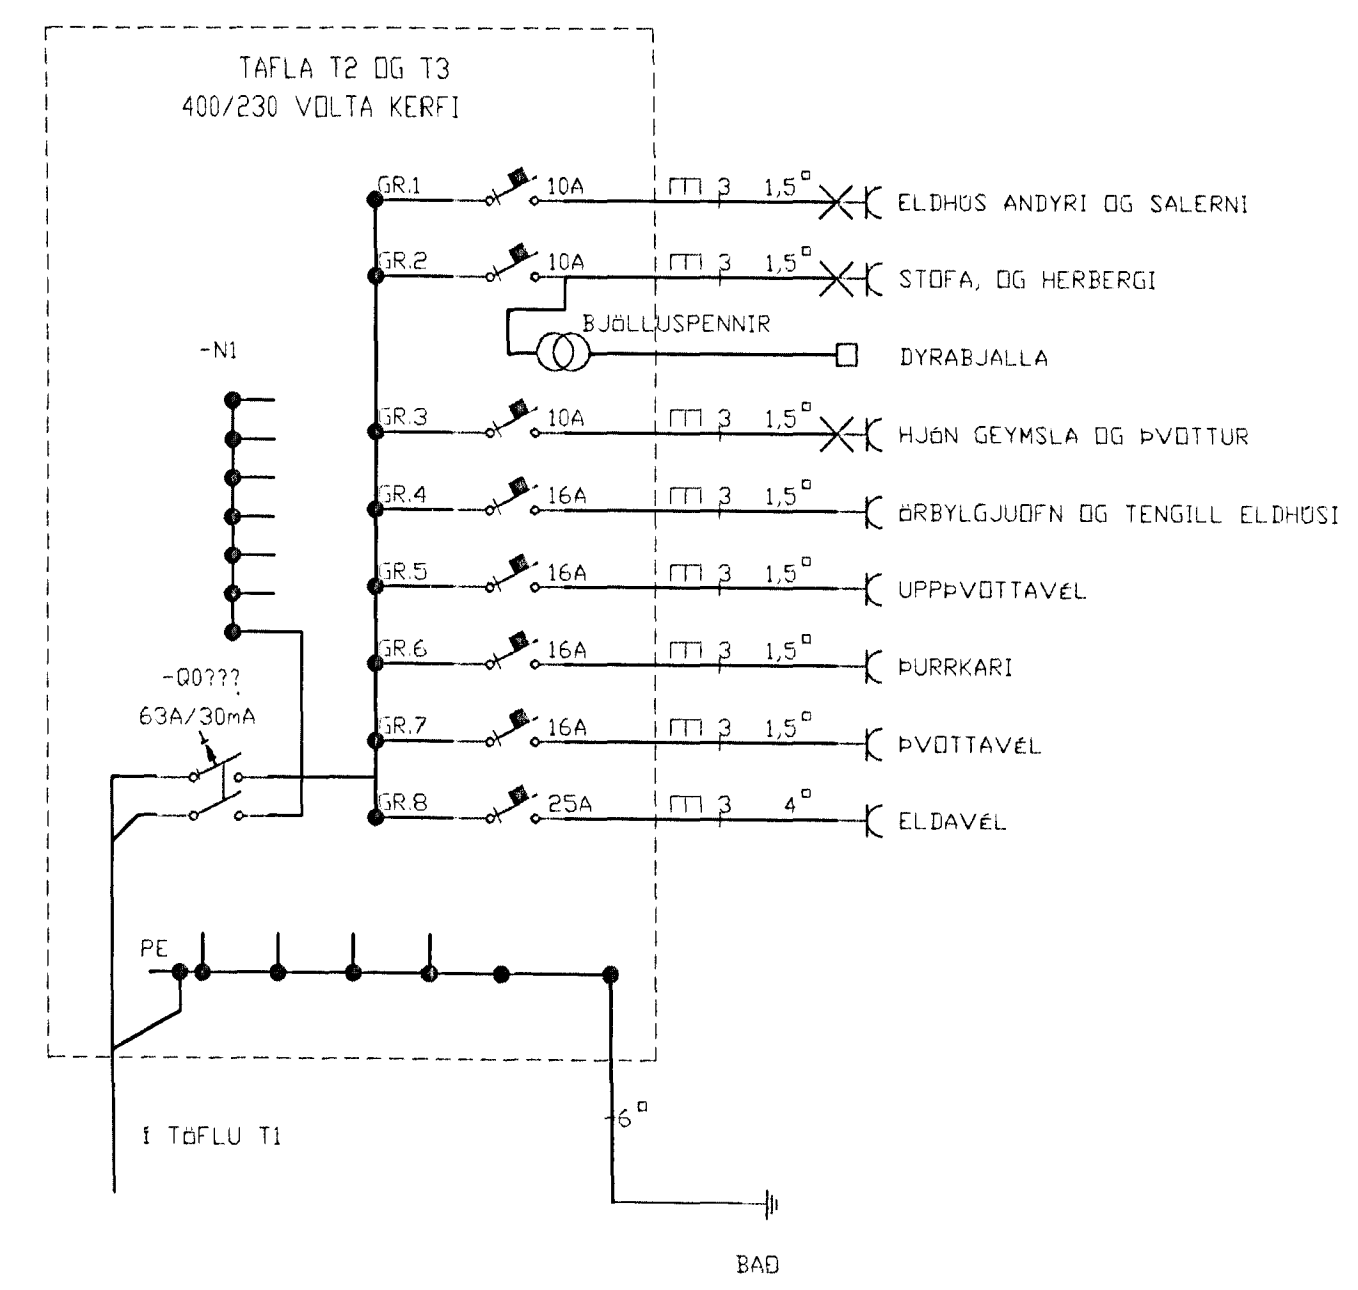

Snið 1:100

Verkefni Kriúús 3 220 Hafnarfirði		
Verkið/Verknumur Grunnimynd 2 hæð, einlínunmyndir		
Bláð.n. 2/2	Teikningamúmer	Kvarði 1:50
Hannað SH	Teiknað SH	Dags 28. Ókt. 2000
Yrfað	Samþ.	Breyting
<b>Rafteiknistofa Sigurjóns Harðarsonar</b> Hraunbrún 30 220 Hafnarfirði sími 5651845, 698 0970		