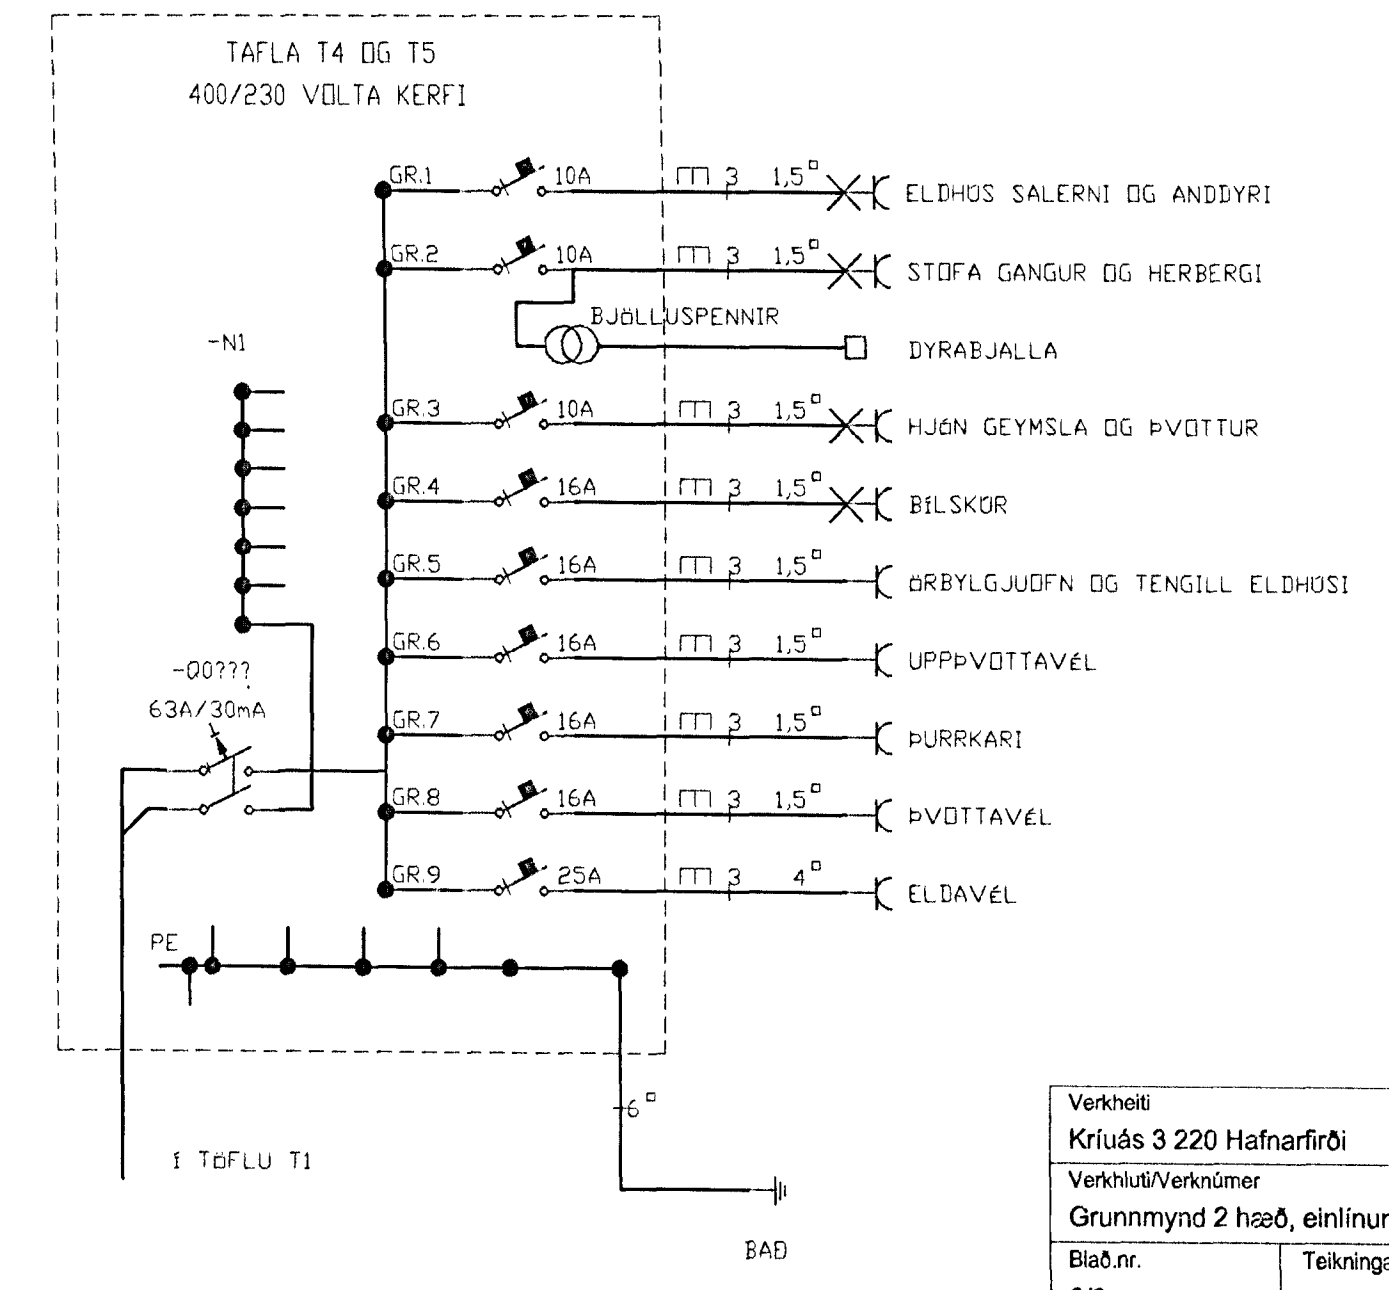

Snið 1:100

Verkefni Kriúús 3 220 Hafnarfirði		
Verkið/Verknumur Grunnimynd 2 hæð, einlínunmyndir		
Bláð.n. 2/2	Teikningamúmer	Kvarði 1:50
Hannað SH	Teiknað SH	Dags 28. Ókt. 2000
Yrfað	Samþ.	Breyting
<b>Rafteiknistofa Sigurjóns Harðarsonar</b> Hraunbrún 30 220 Hafnarfirði sími 5651845, 698 0970		