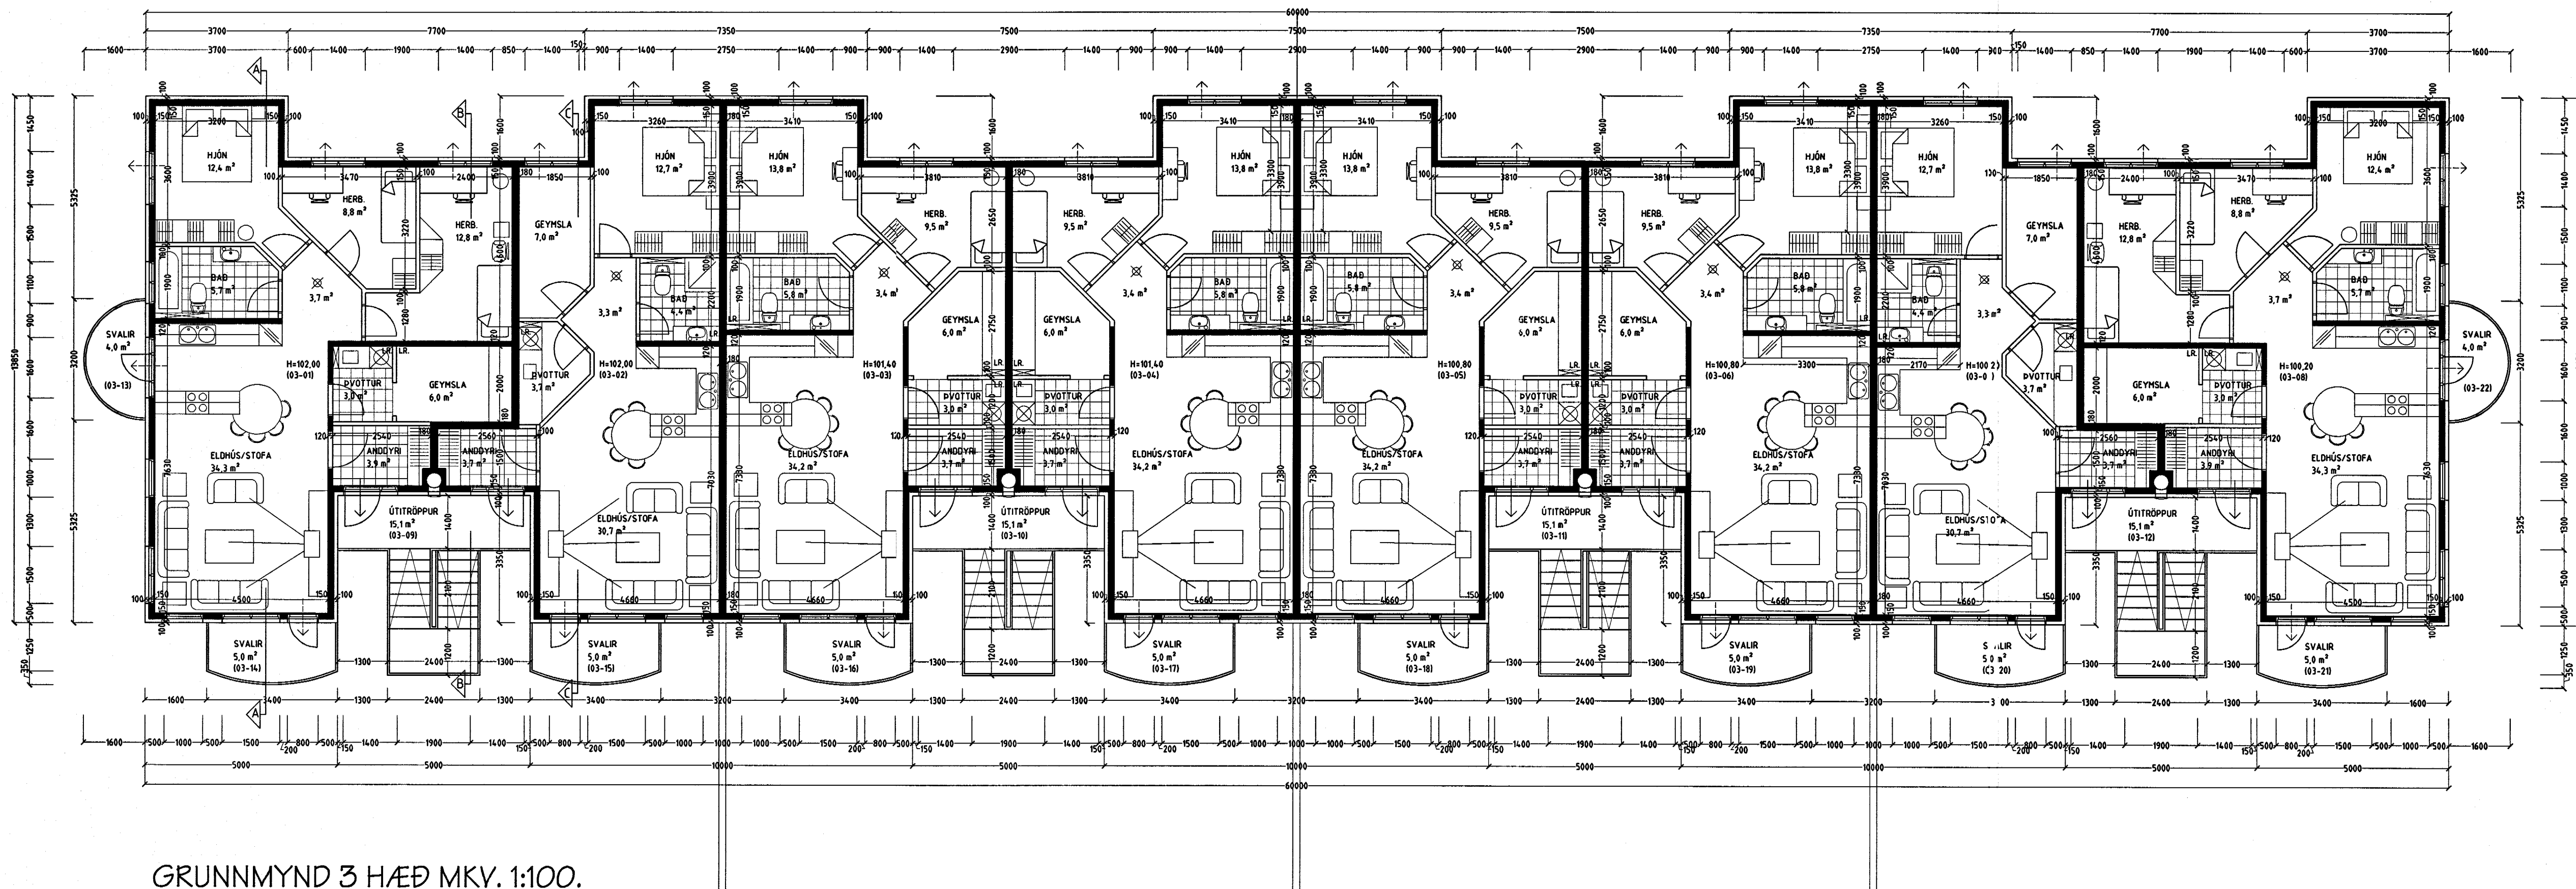

GRUNNMYND 3 HÆÐ MKY. 1:100.

KRÍUÁS 45 HAFNARFIRDI.

Sigurður Þorvartardson byggingafræðingur bfi.
Teiknistofan Strandgötu 11 220 Hafnarfirði.
Sími: 5651510. Netfang: teiknistofan@islandia.is
STH. Teiknistofan ehf. kt. 510298-2769. Kr. aðathöfnuðar: 141250-4189.

Skýringar:	Aðaluppdráttur.
Teikning:	Grunnmynd 2 og 3 hæð.
Málkvarði:	1:100. Dagsetning: 12 október 2000.
Undirskrift:	<i>13/10 00 KJP</i>
Blad nr.:	2 af 5.
Breytt: