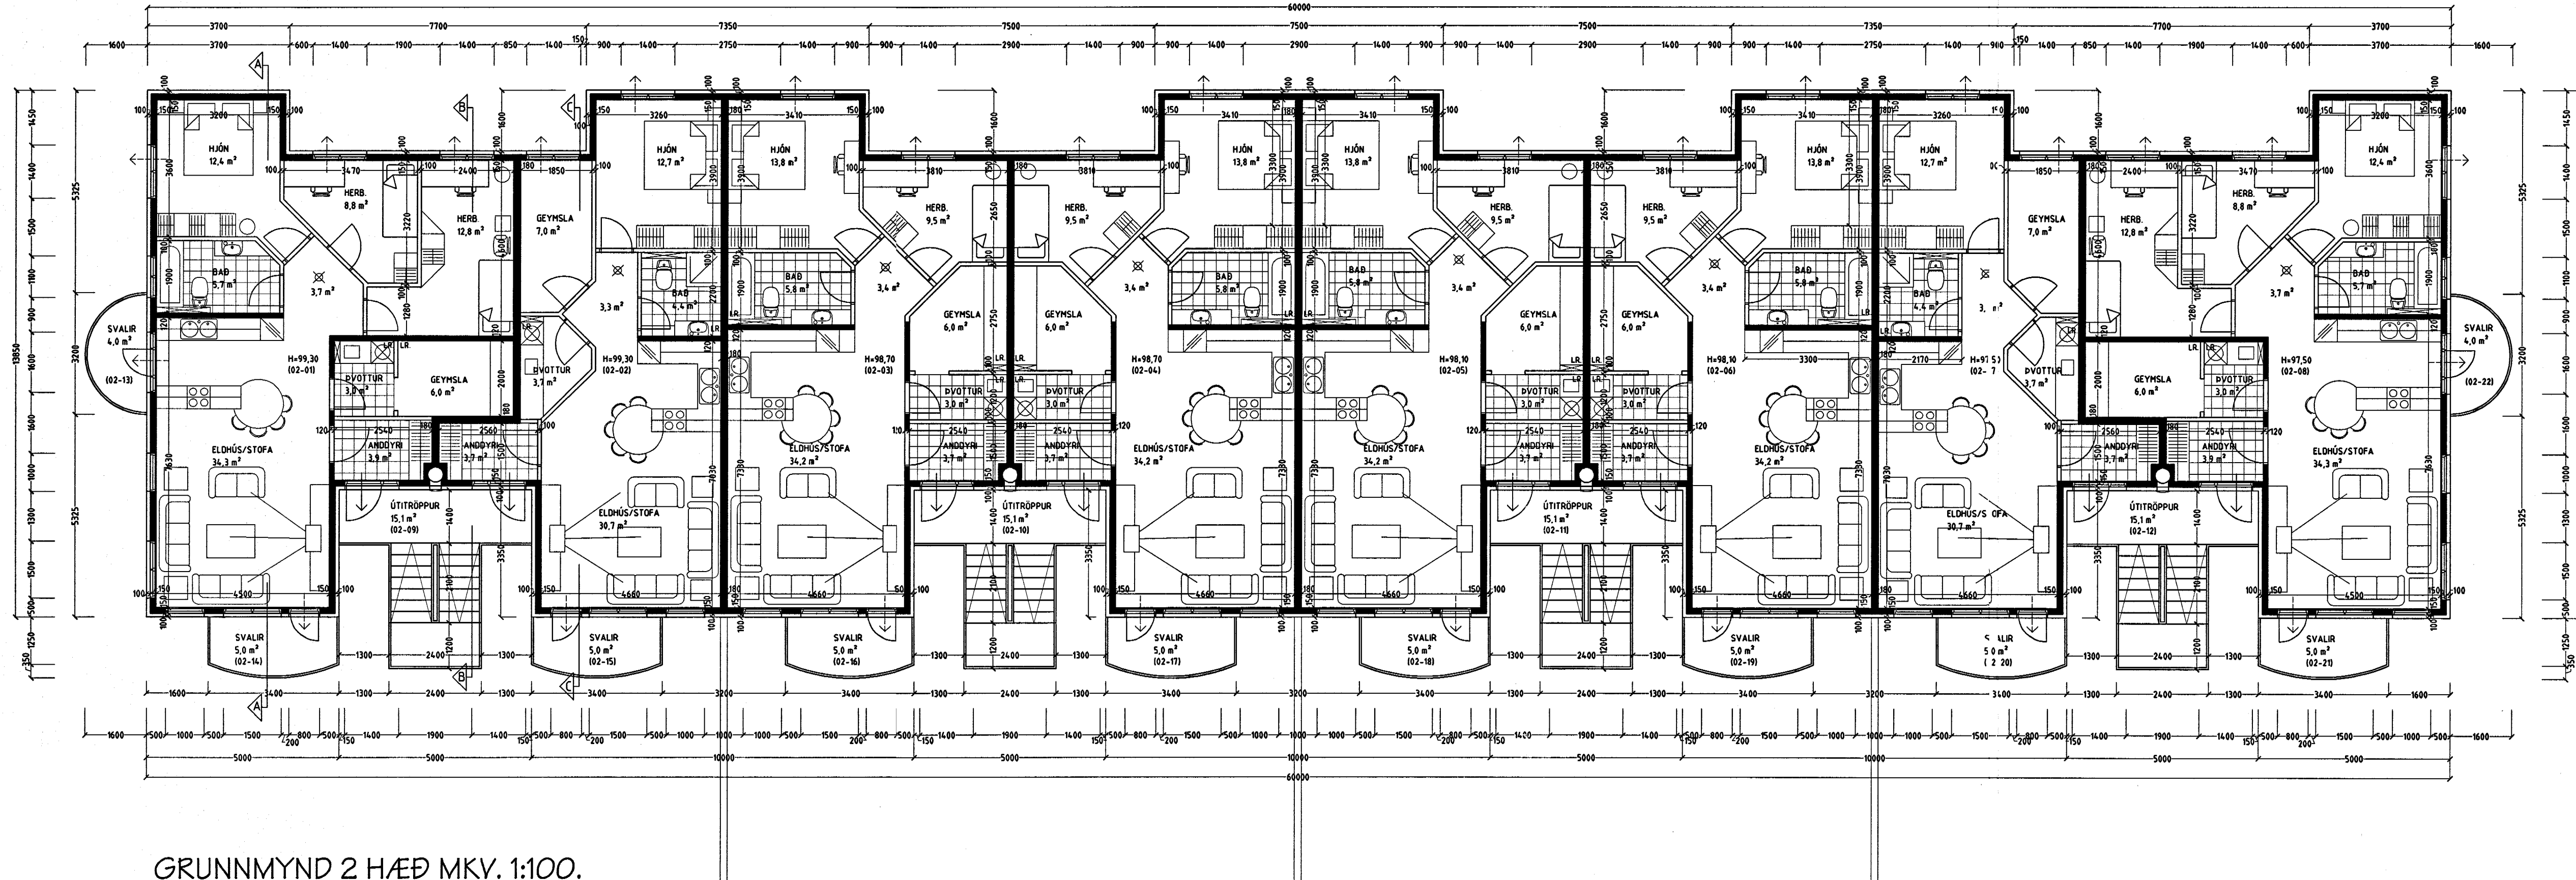

KJP

GRUNNMYND 2 HÆÐ MKY. 1:100.