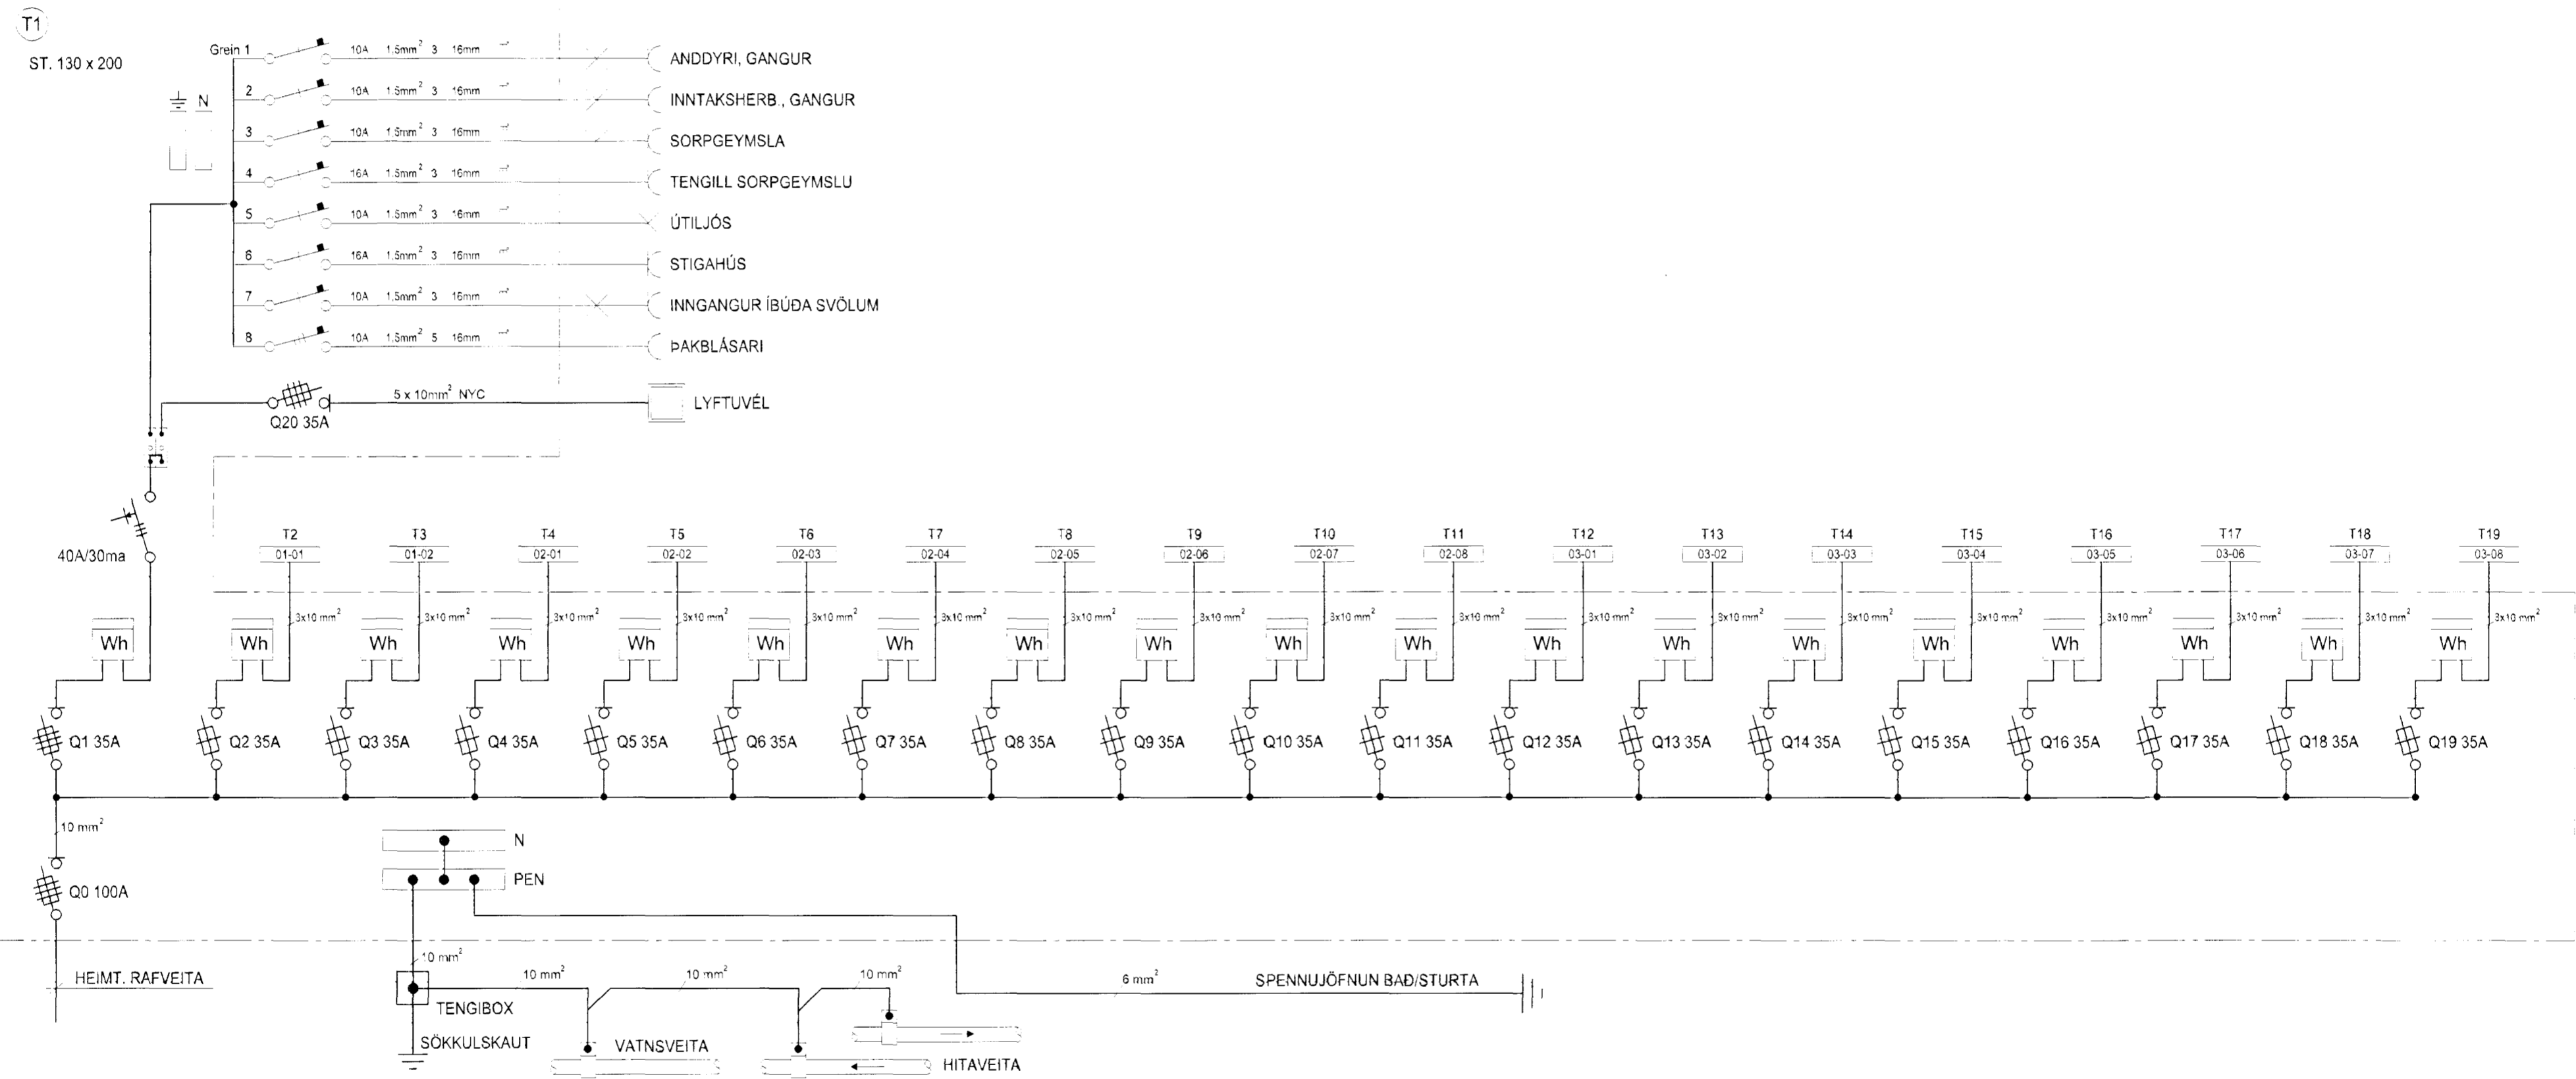

ADALTAFLA

HELGI KR. EIRIKSSON RAFLAGNAHÖNNUN
Helgi Kr. Eiríksson
KT. 110156-2789

SKIPHOLT 37, 108 REYKJAVÍK S.568-8388
E-MAIL: TEIKN@LUMEX.IS

DAGS.	10.04.2001	SÍÐA NR.	12 AF 15	HANNAD	HKE	VERKEFNI	KRÍUÁS 47, HAFNARFIRÐI
TEIKN. NR.	AR-12	TÖLVUHEITI	GRKRIUAS47	TEIKNAD	PHS	RAFLÖGN	EINLÍNUMYNDIR
VERKHLUTI	BREYTING A	BREYTING B		YFIRFARID	HKE		
MKV.							