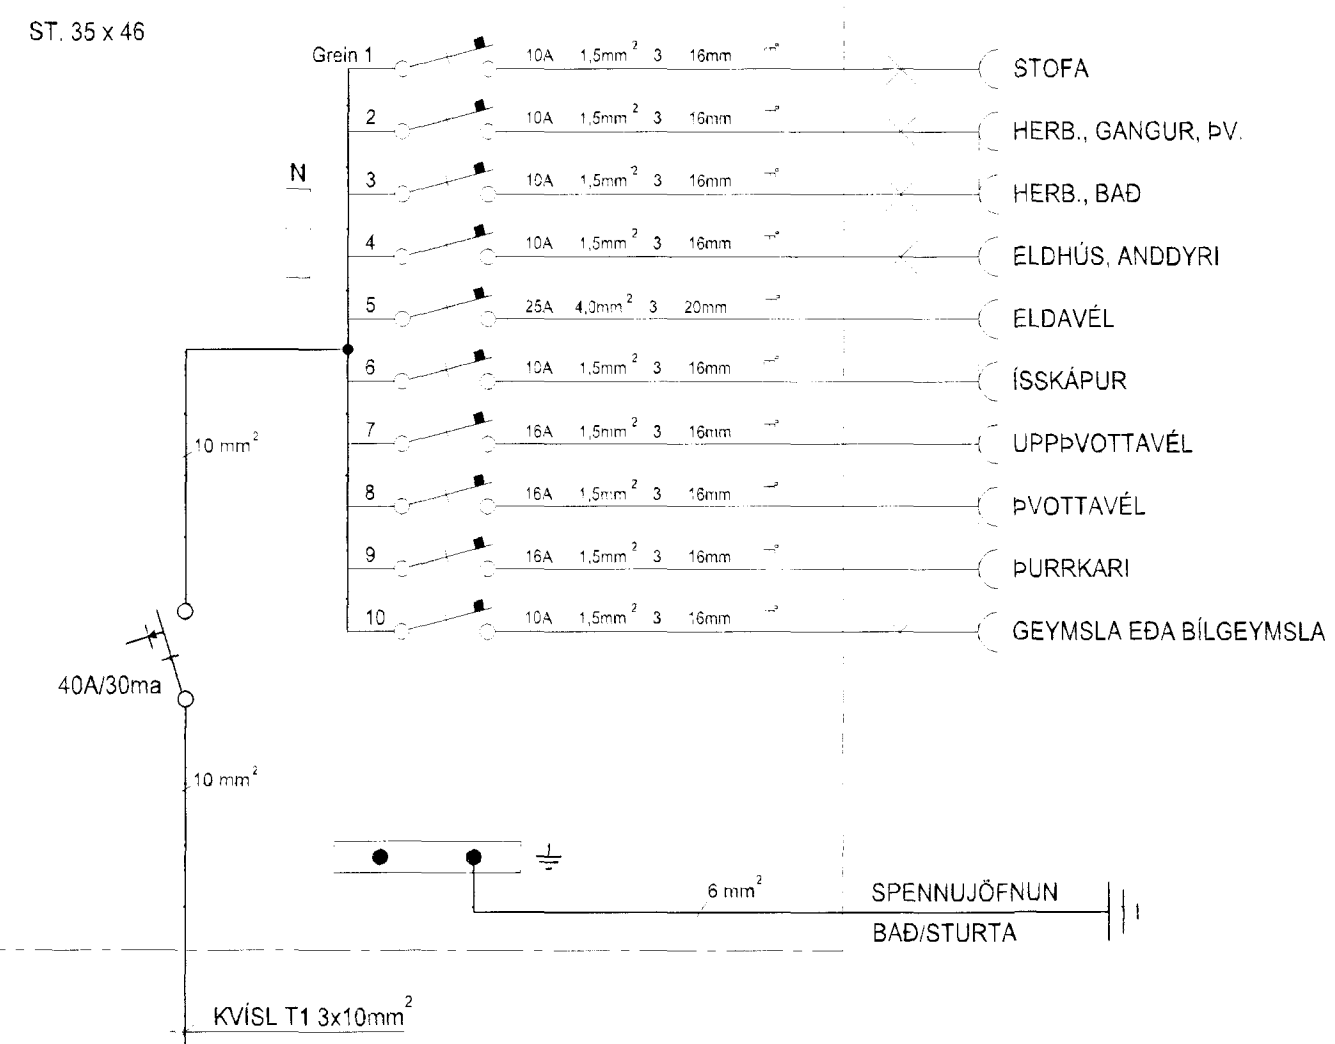

GREINATAFLA T3

GREINATAFLA T2

GREINATÖFLUR T11, T19

GREINATÖFLUR T4, T12

HELGI KR. EIRÍKSSON RAFLAGNAHÖNNUN

Helgi Kr. Eiríksson

KT. 110156-2789

SKIPHOLT 37, 108 REYKJAVÍK S 568-8388
E-MAIL: TEIKN@LUMEX.IS

DAGS. 10.04.2001

TEIKN. NR. AR-13

VERKHLUTI

MKV.

SÍÐA NR. 13 AF 15

TÖLVUHEITI GRKRIUAS47

BREYTING A

BREYTING B