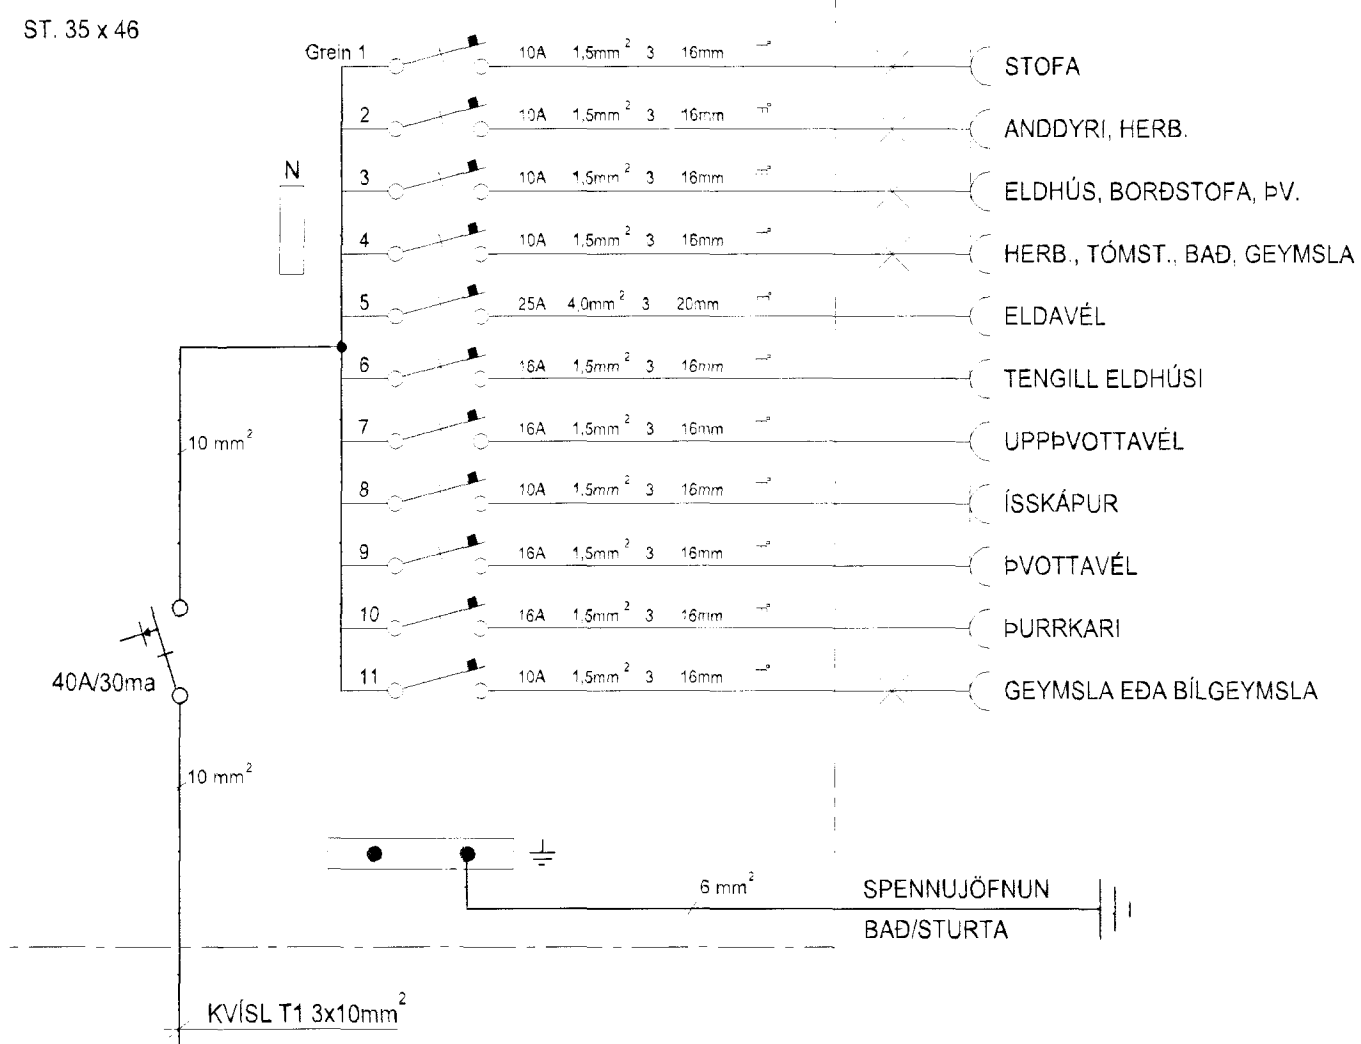

GREINATAFLA T3

GREINATAFLA T2

GREINATÖFLUR T11, T19

GREINATÖFLUR T4, T12

HELGI KR. EIRÍKSSON RAFLAGNAHÖNNUN

Helgi Kr. Eiríksson

KT. 110156-2789

SKIPHOLT 37, 108 REYKJAVÍK S 568-8388
E-MAIL: TEIKN@LUMEX.IS

DAGS. 10.04.2001

TEIKN. NR. AR-13

VERKHLUTI

MKV.

SÍÐA NR. 13 AF 15

TÖLVUHEITI GRKRIUAS47

BREYTING A

BREYTING B