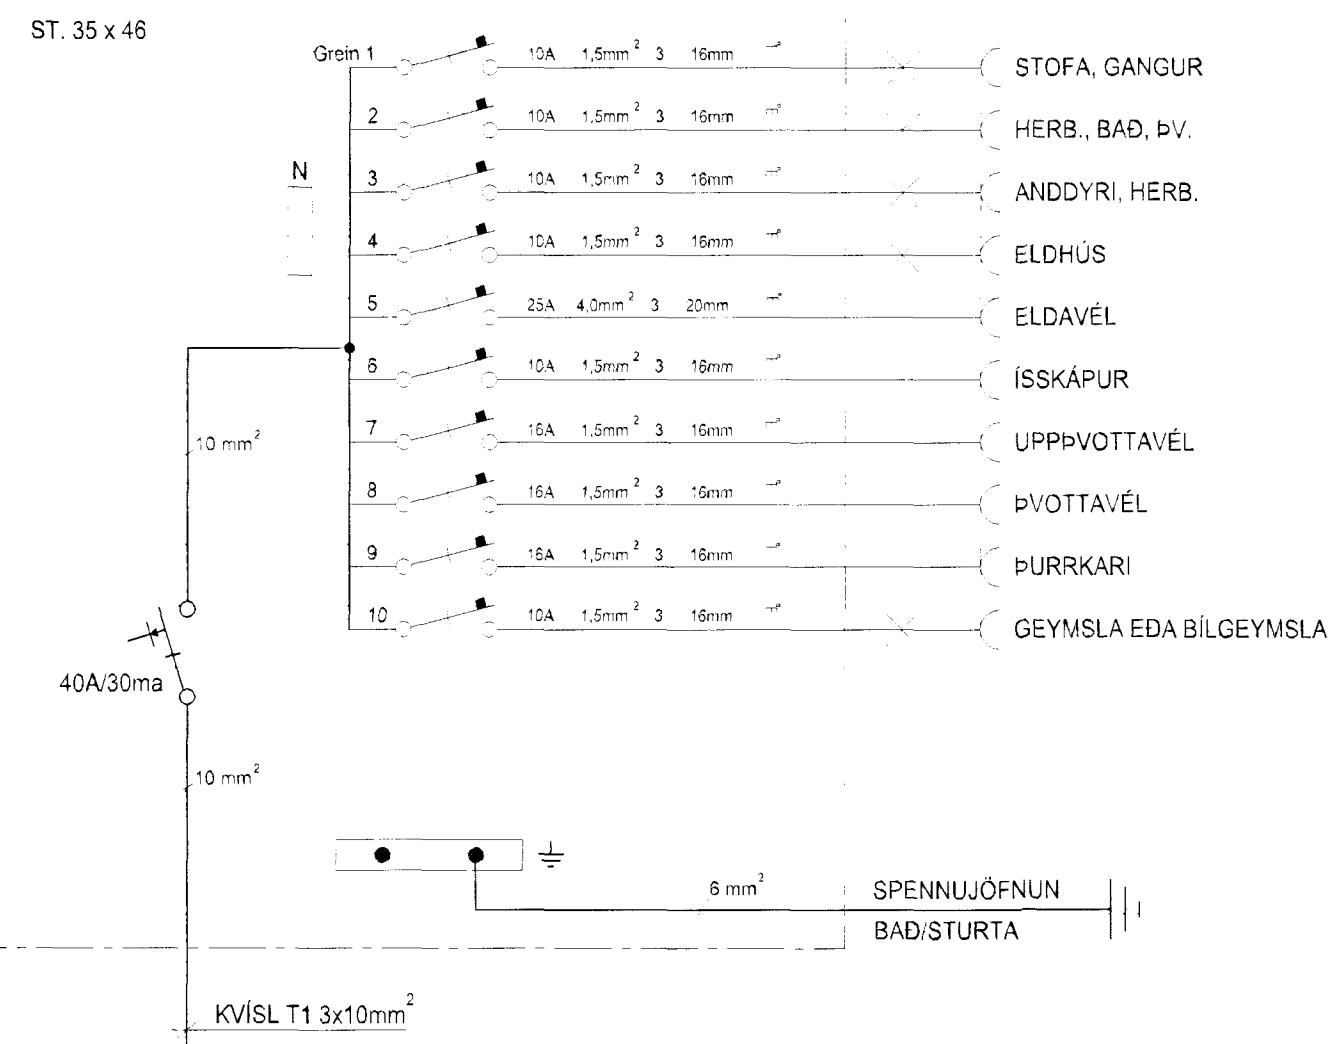

GREINATAFLA T3

GREINATAFLA T2

GREINATÖFLUR T11, T19

GREINATÖFLUR T4, T12

HELGI KR. EIRÍKSSON RAFLAGNAHÖNNUN

Helgi Kr. Eiríksson

KT. 110156-2789

SKIPHOLT 37, 108 REYKJAVÍK S 568-8388
E-MAIL: TEIKN@LUMEX.IS

DAGS. 10.04.2001

TEIKN. NR. AR-13

VERKHLUTI

MKV.

SÍÐA NR. 13 AF 15

TÖLVUHEITI GRKRIUAS47

BREYTING A

BREYTING B