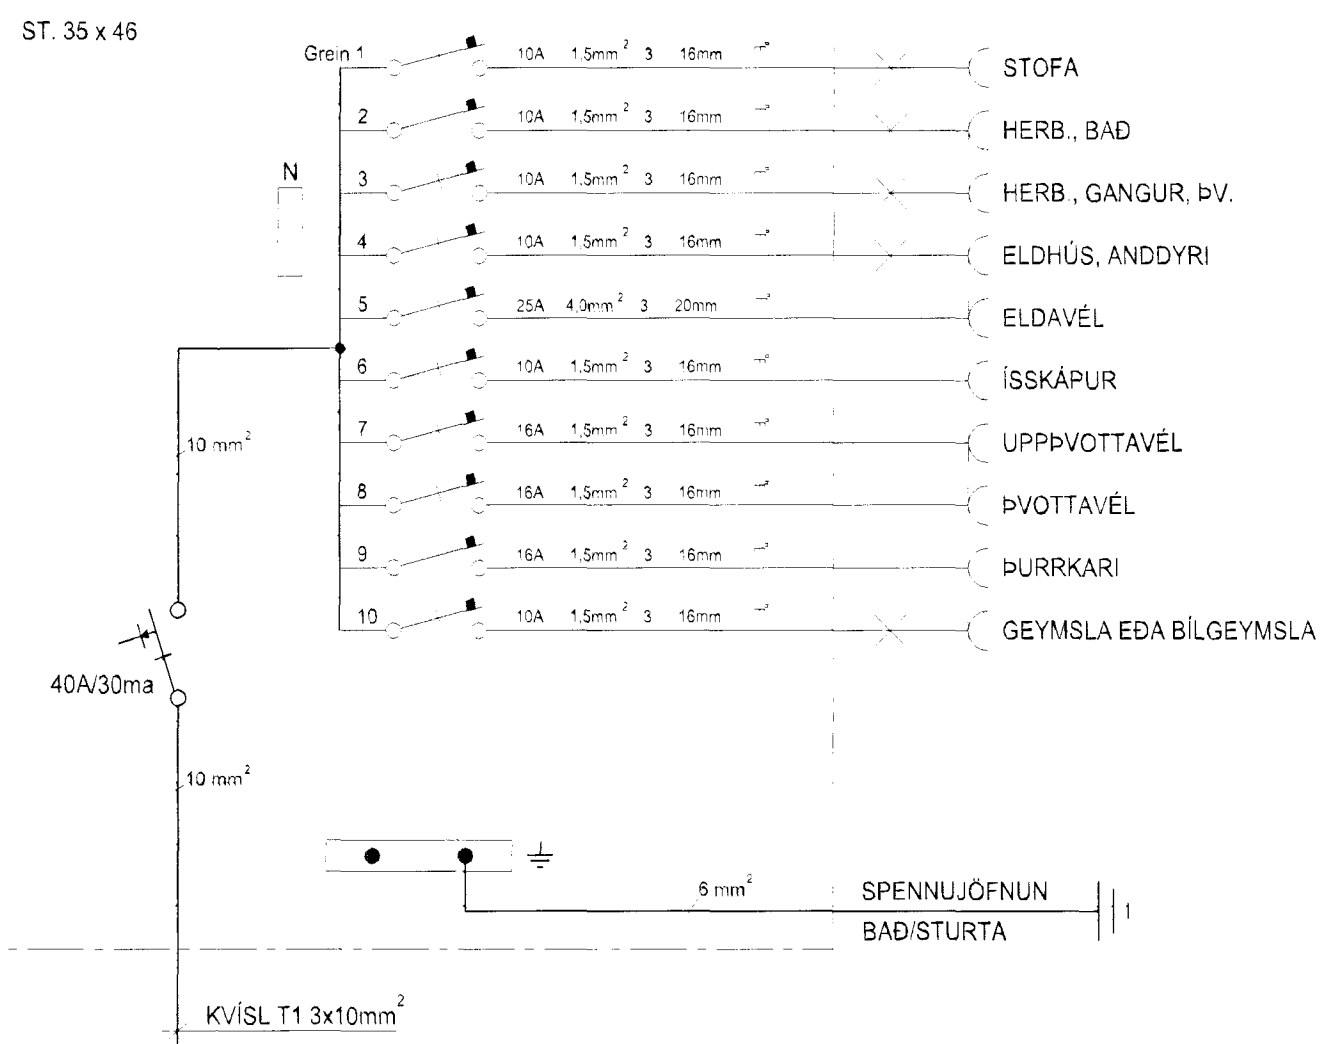

GREINATAFLA T3

GREINATAFLA T2

GREINATÖFLUR T11, T19

GREINATÖFLUR T4, T12

HELGI KR. EIRÍKSSON RAFLAGNAHÖNNUN

Helgi Kr. Eiríksson

KT. 110156-2789

SKIPHOLT 37, 108 REYKJAVÍK S 568-8388
E-MAIL: TEIKN@LUMEX.IS

DAGS. 10.04.2001

TEIKN. NR. AR-13

VERKHLUTI

MKV.

SÍÐA NR. 13 AF 15

TÖLVUHEITI GRKRIUAS47

BREYTING A

BREYTING B