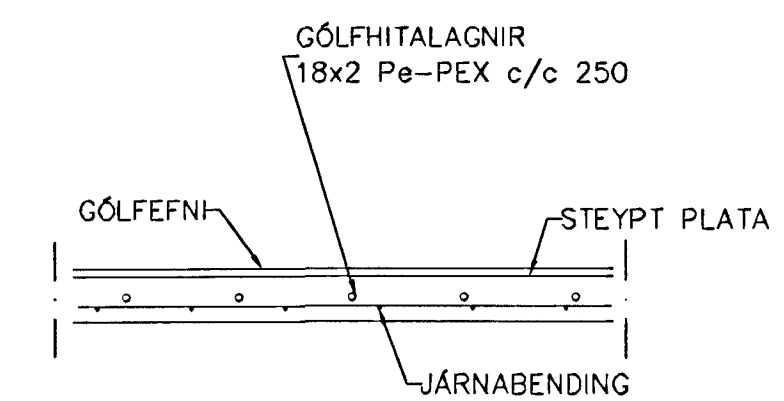

GRUNNMYND 2 HÆÐAR 1:50

GÓLFHITALAGNIR
18-2 PEX c/c 250
SJÁ SNIB

GÓLFHITI SNIB, 1:20

Br.	Dags.	Eðli breytinga	Sign
KRÍUÁS 5 HAFNARFIRÐI GÓLFHITI 2 HÆÐAR Samþykkt þann 11 JAN 2001			
MKV. 1:50			
DAGS. JAN. 2001 Byggingafulltrúi Hafnarfirði Fr. Sigurbjartur Halldórsson			
VERK NR. 2055			
TEIKN. NR. 2-05			
HANNAD sig 241148-3009			
TEIKNAD G.H.			
YFIRFARID			
TEIKNINGUJÓUSTI SIBURDAR ÞORLEIFSSONAR ehf. STRANDGÖTU 11 230 HAFNARFIRÐI Sími 666-4333 FAX 666-4375 E-mail teikningu@teknid.is			