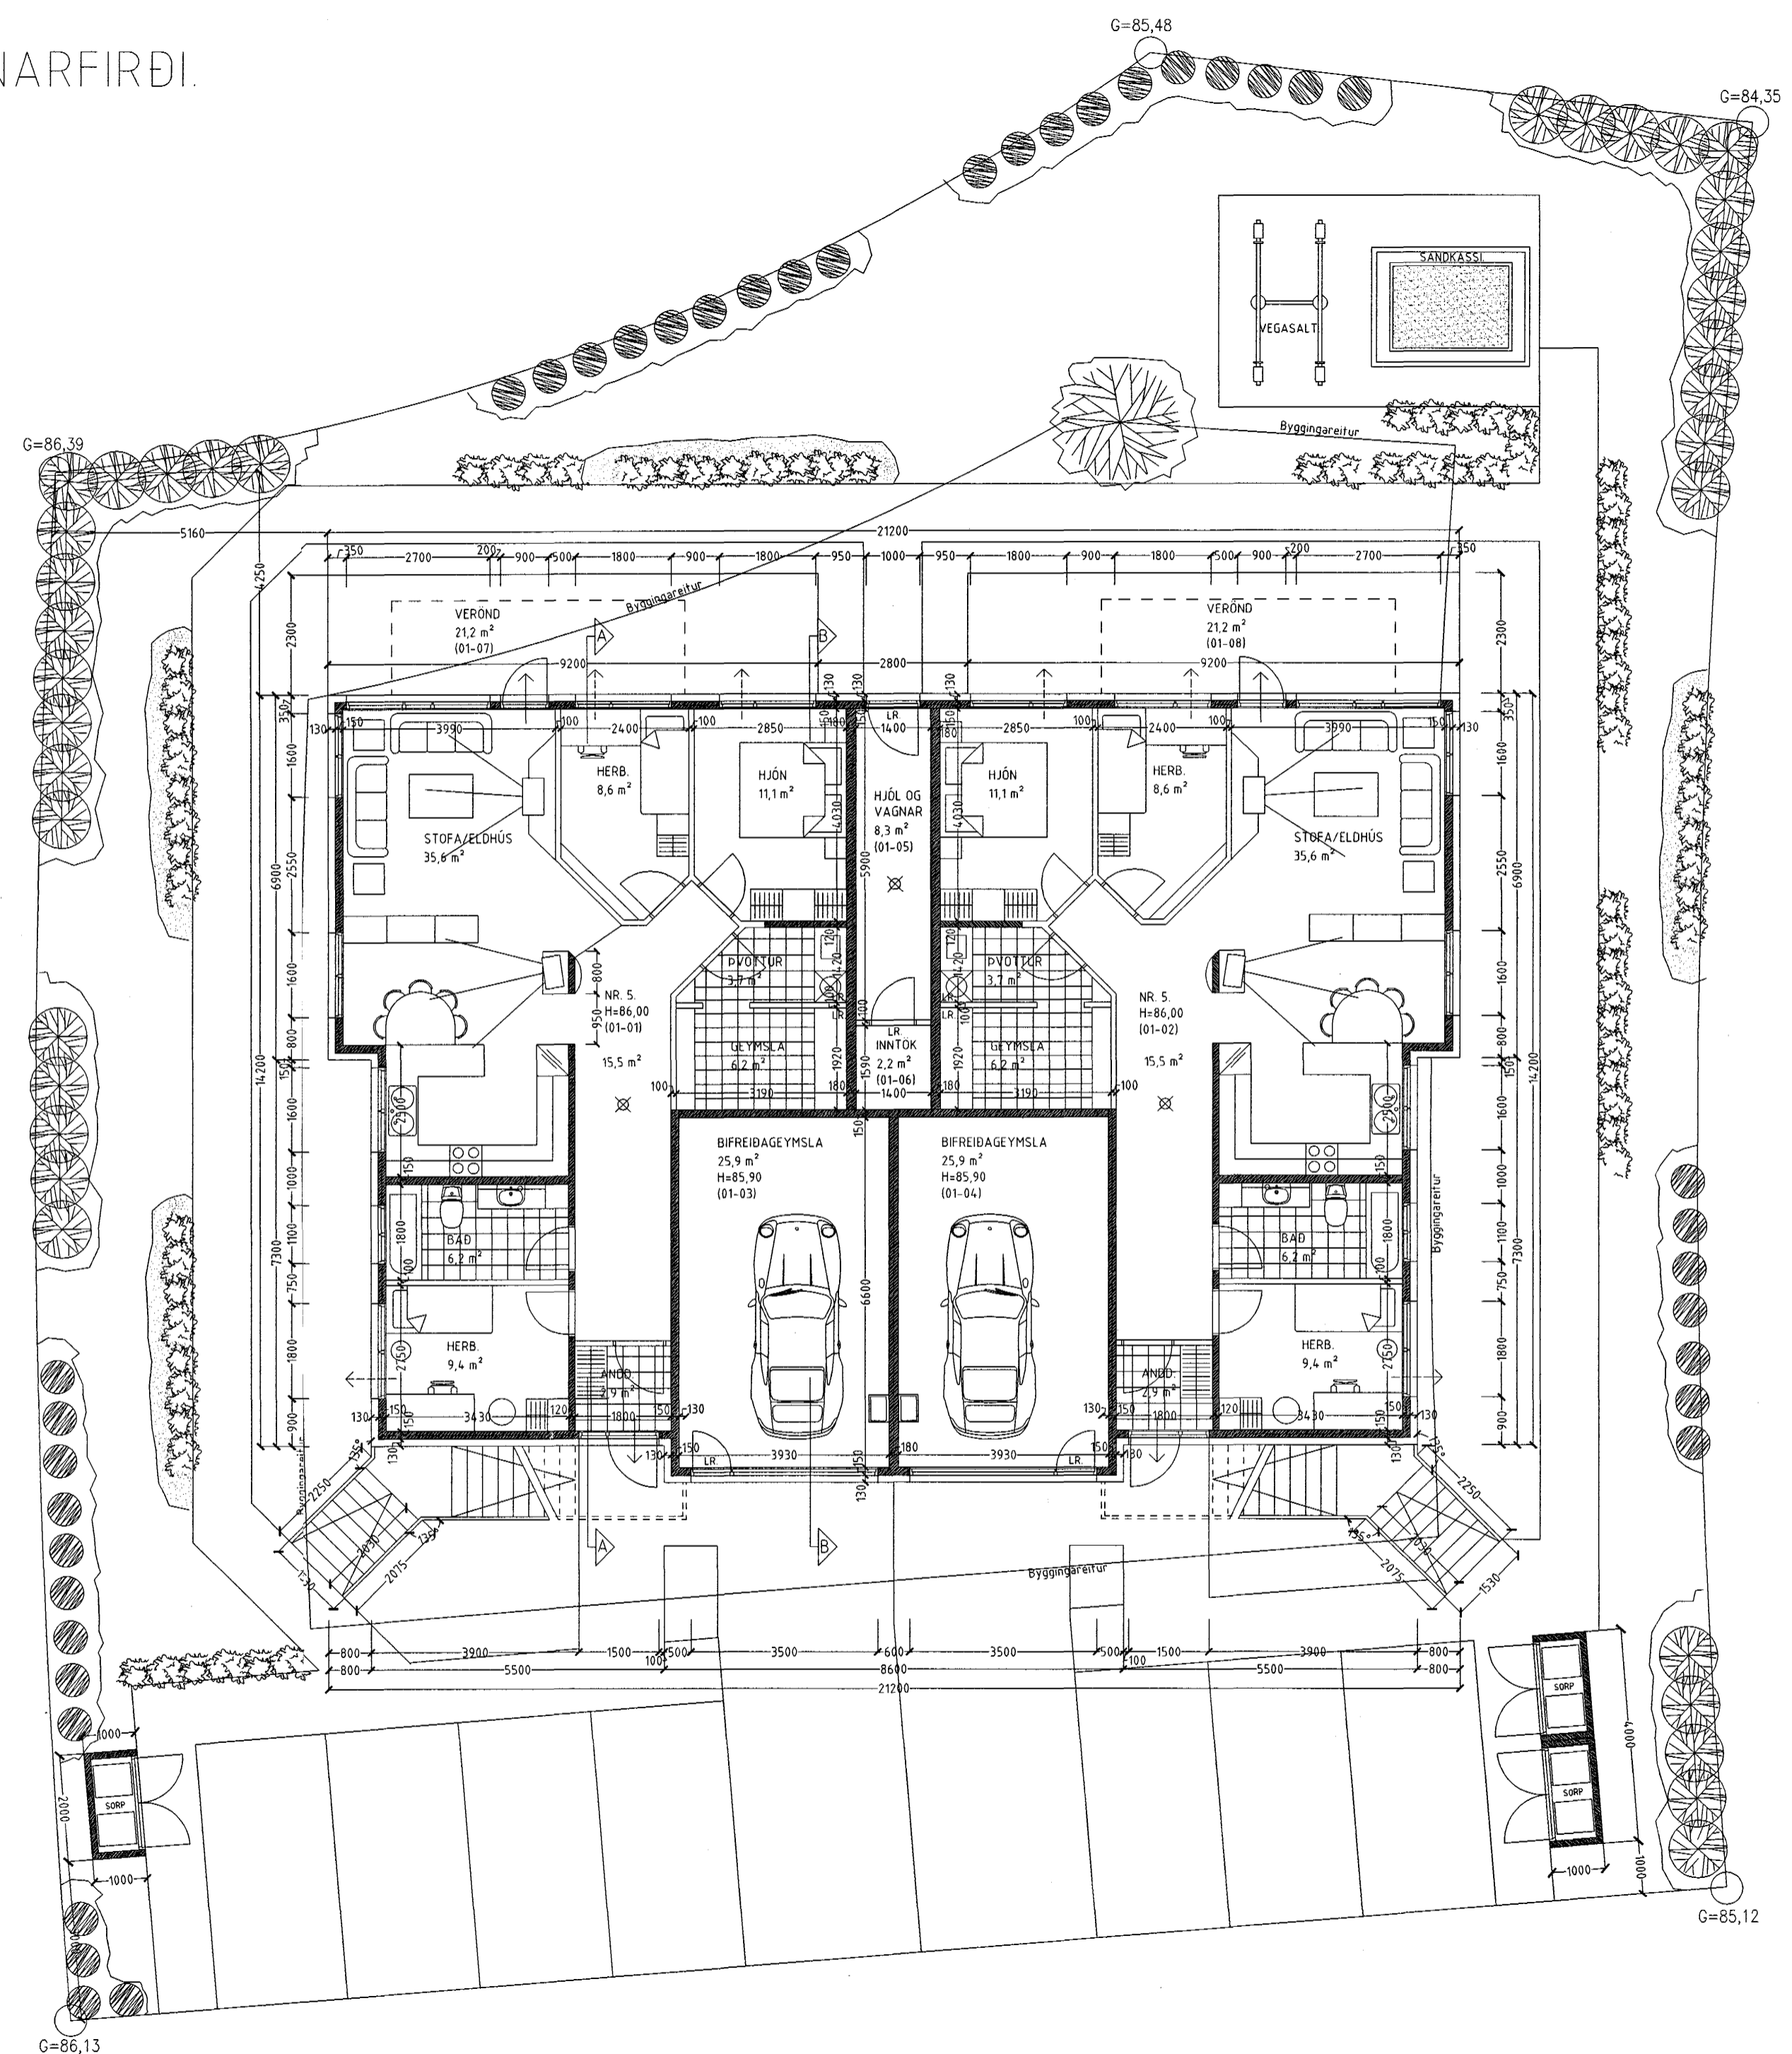

KRÍUÁS 5 HAFNARFIRÐI.

Sampykkt þann
21 SEPT. 2000
Byggingafrúinn í Hafnarfirði
F.h. Kristján Þórarinnsson

KJP

GRUNNMYND 1 HÆÐ MKV. 1:100.

KRÍUÁS 5 HAFNARFIRÐI.

Sigurður Þorvarðarson byggingafræðingur b.í.
Teiknistofan Strandgötu 11 220 Hafnarfirði.
STH. teiknistofan ehf. kt. 510298-2769. Kt. aðalhönnuðar: 141250-4189.
Sími: 5651510. Fax: 5651299. Netfang: teiknistofan@islandia.is

Skýringar:	Aðaluppdráttur.
Teikning:	Grunnmynd 1 hæð.
Mælikvæði:	1 : 100.
Undirskrift:	21/9 00 KJP
Blað nr: 1 af 5.	Dagsetning: 29 ágúst 2000.
Breytt:	Hæðarsetning og þakalla breytt 21 sept. 2000