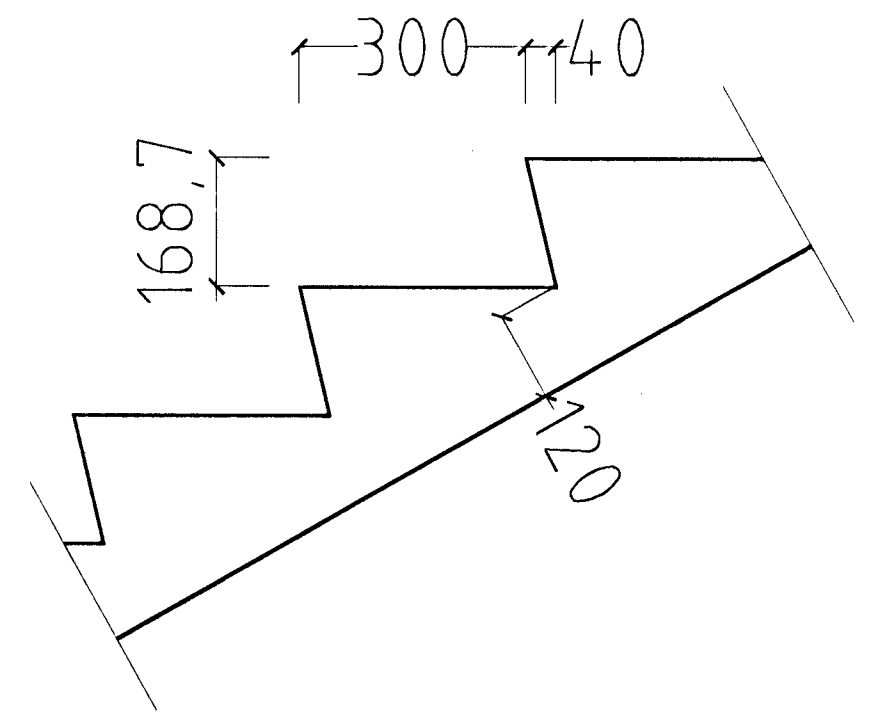

GRUNNMYND 1 HÆÐ MKV. 1:50.

SNIB Í ÞREP MKV. 1:10.

03 JULI 2002  
VG

KRÍUÁS 9 HAFNARFIRÐI.

Sigurður Þorvarðarson byggingafræðingur bfi.  
Teiknistofan Strandgötu 11 220 Hafnarfirði.  
STH, Teiknistofan ehf. kt. 510298-2769. Kf. aðalhönnuðar: 141250-4189.  
Sími: 5651510. Fax: 5651299. Netfang: teiknistofan@islandia.is

Skýringar:	Séruppdráttur.
Teikning:	Grunnmynd 1 hæð.
Mælikvæði:	1:50.
Undirskrift:	<i>Sigurður Þorvarðarson</i>
Blad nr: 1 af 5	Dagsetning: 05.07.2002
Breytt:	