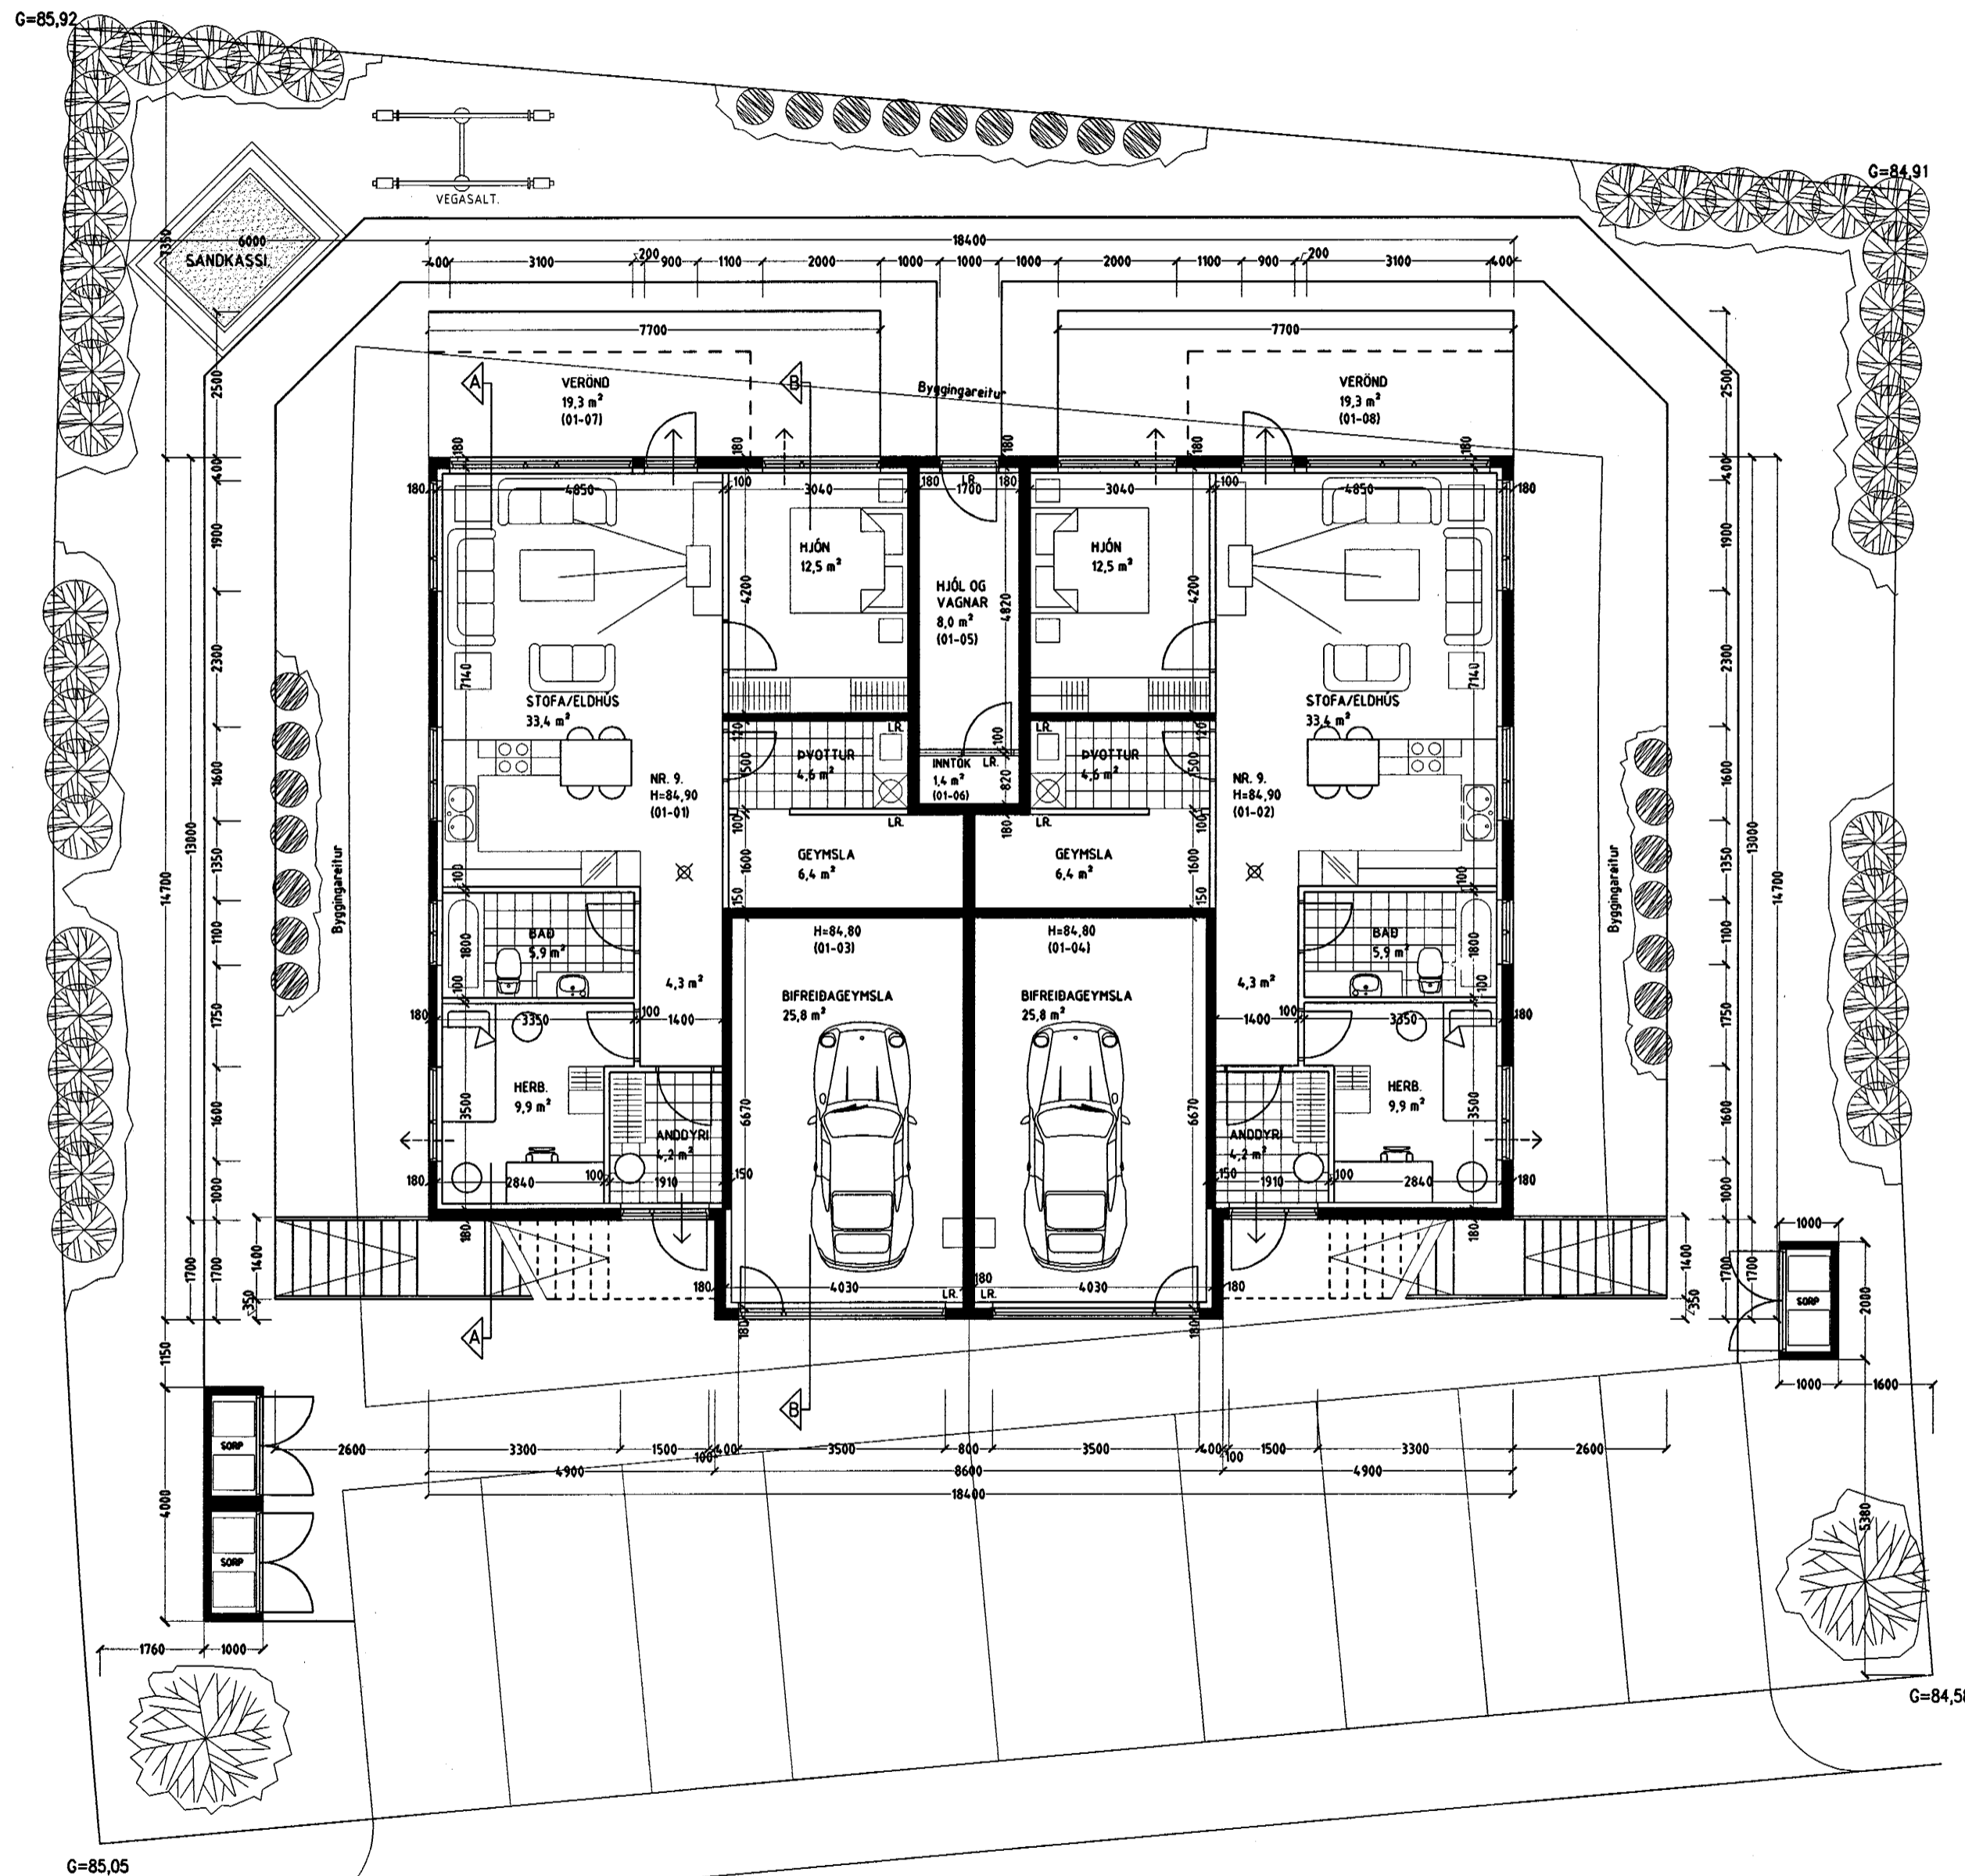

Sigurbjartur Halldórsson

GRUNNMYND 1 HÆÐ MKV. 1:100.

KRÍUÁS 9 HAFNARFIRÐI.

Sigurður Þorvæðarson byggingafræðingur bfi.
Teiknistofan Strandgötu 11 220 Hafnarfirði.
STH. teiknistofan ehf. kt. 510298-2769. Kt. aðalhönnuðar: 141250-4189.
Sími: 5651510. Fax: 5651299. Netfang: teiknistofan@islandia.is

Skýringar:	Aðaluppdráttur.
Teikning:	Grunnmynd 1 hæð.
Mælikvæði:	1:100.
Undirskrift:	<i>15/6 00. 109-p</i>
Blað nr: 1 af 5.	Dagsetning: 9 júní 2000.
Breytt: