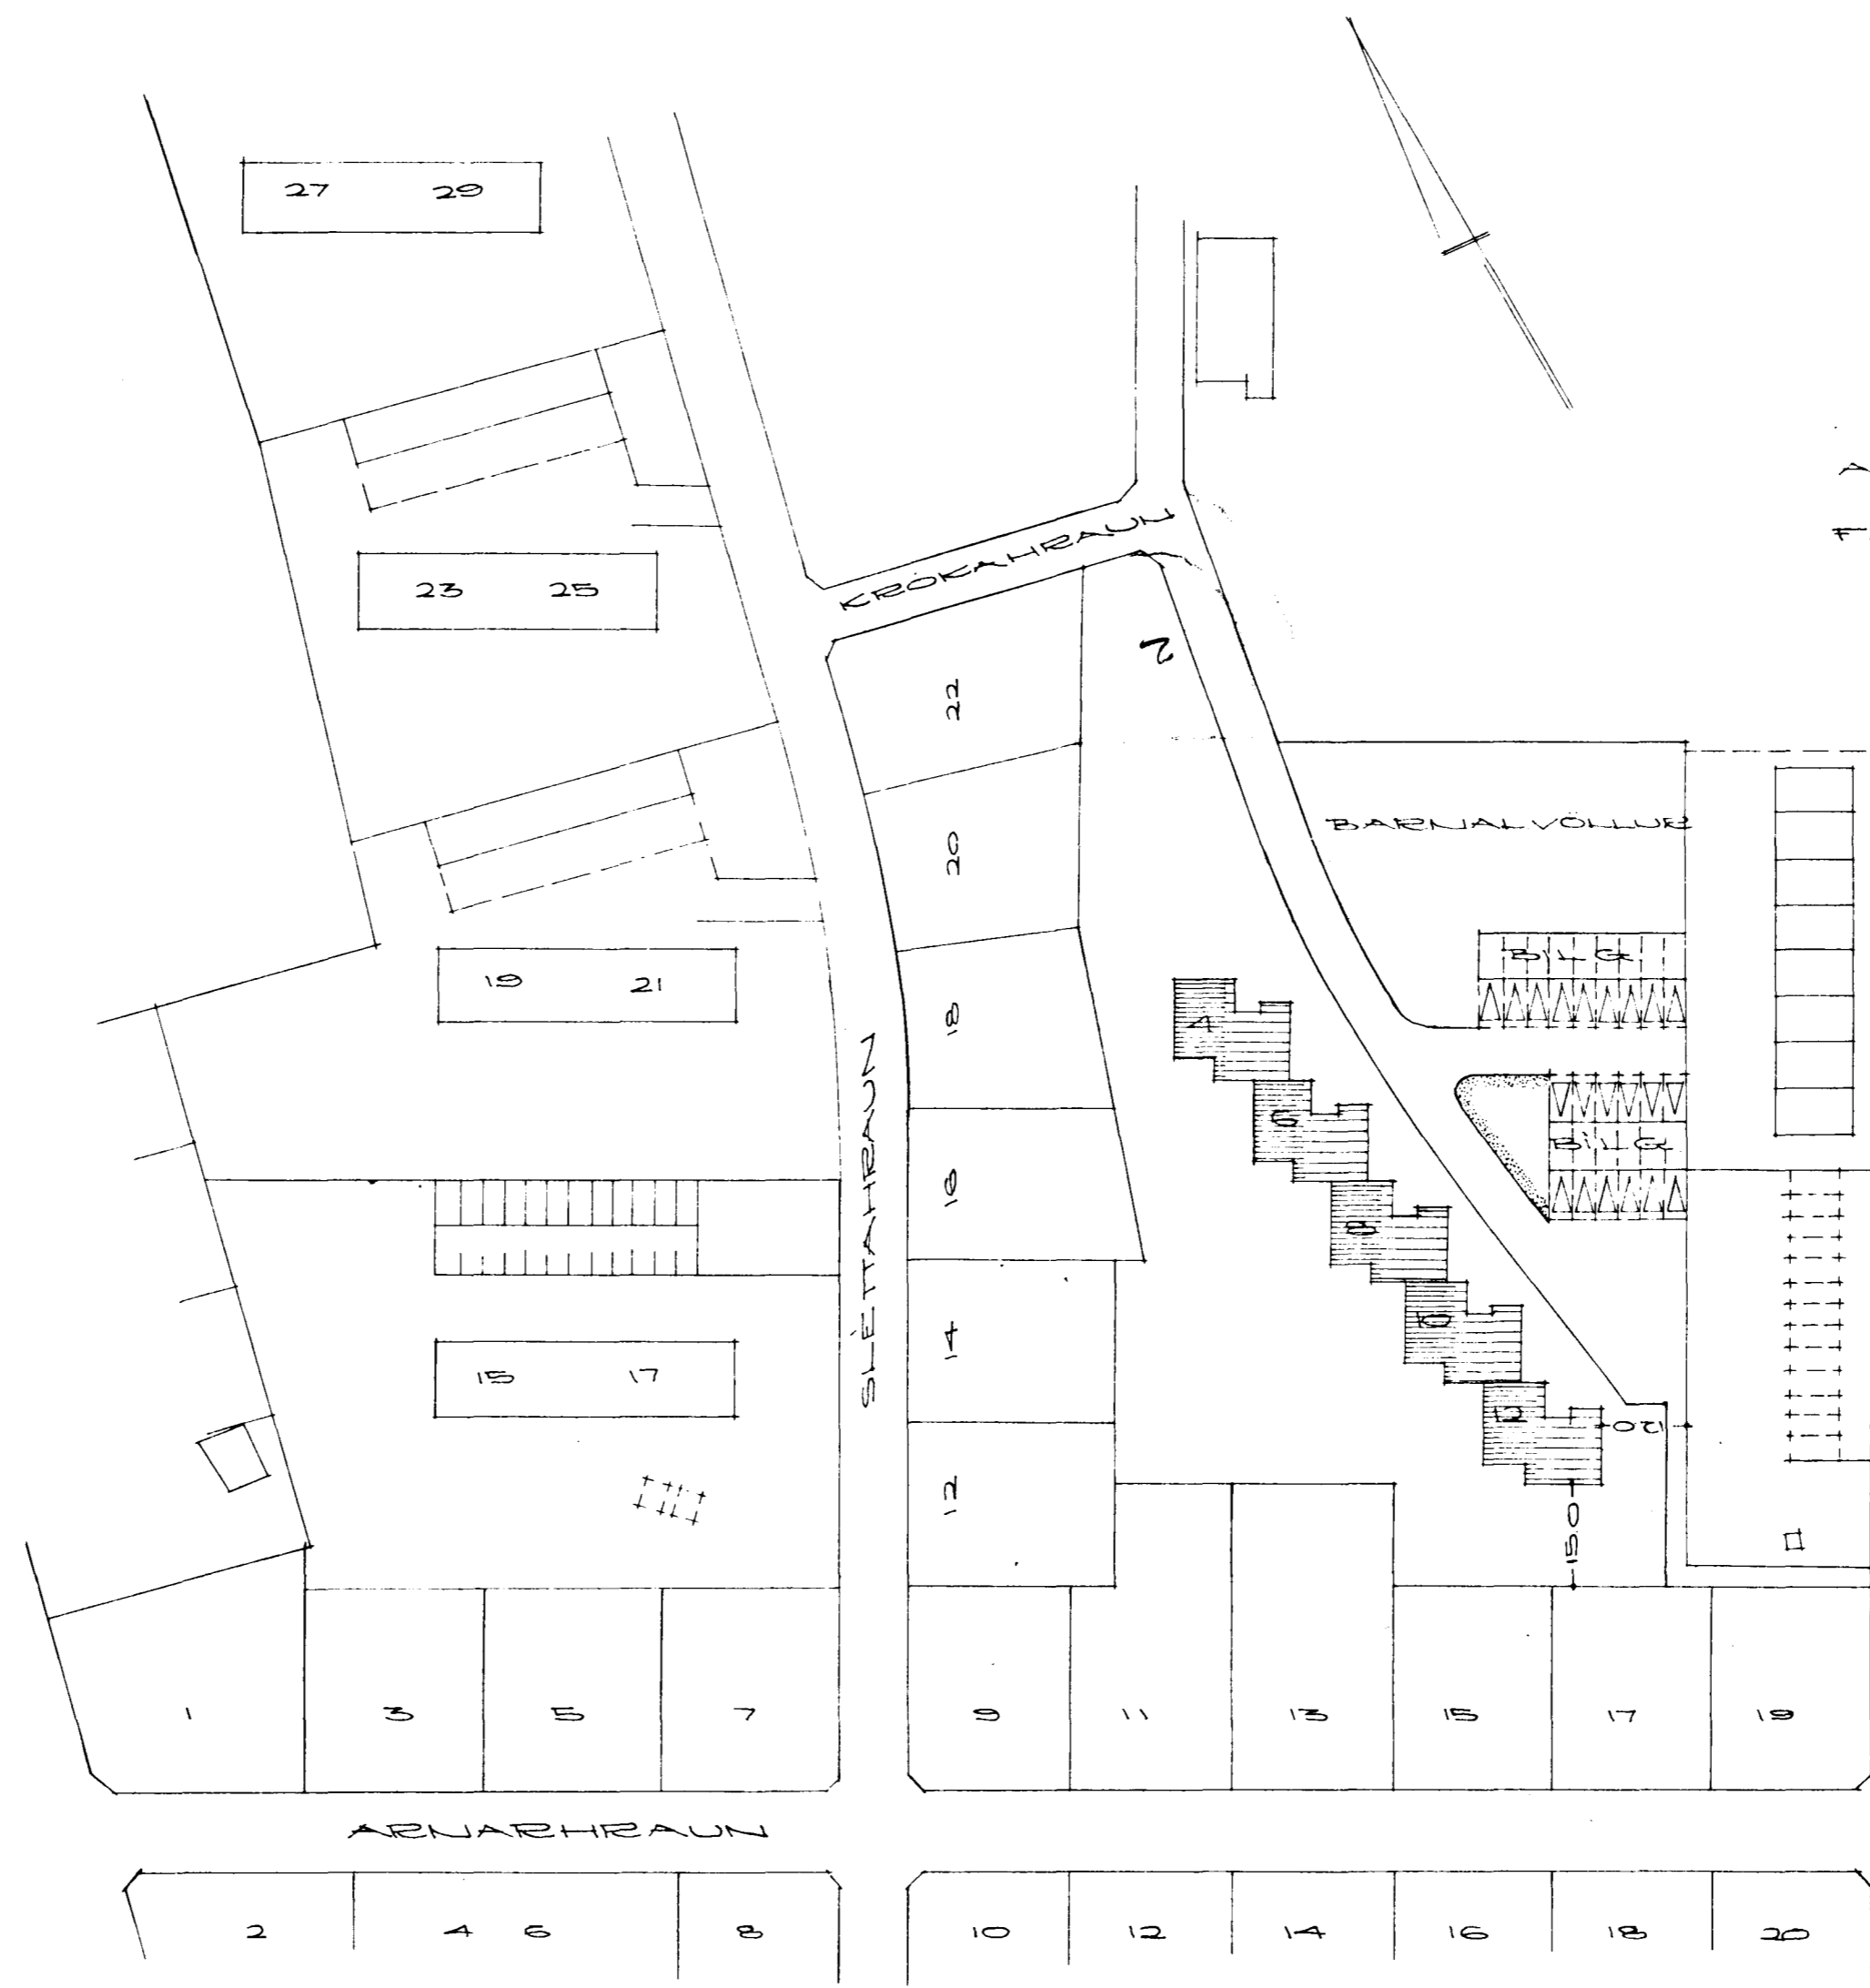

KRÓKAHRAUN NR. 4-6-8-10-12 HAFNARFIRÐI M 1:100

AFSTÖÐUMYND I MÁL 1:1000.
FLATARMÁL HVERS HÚSS 215,01 M²

REYKJAVÍK 1. MARS 1966

Þjartan Sveinsson