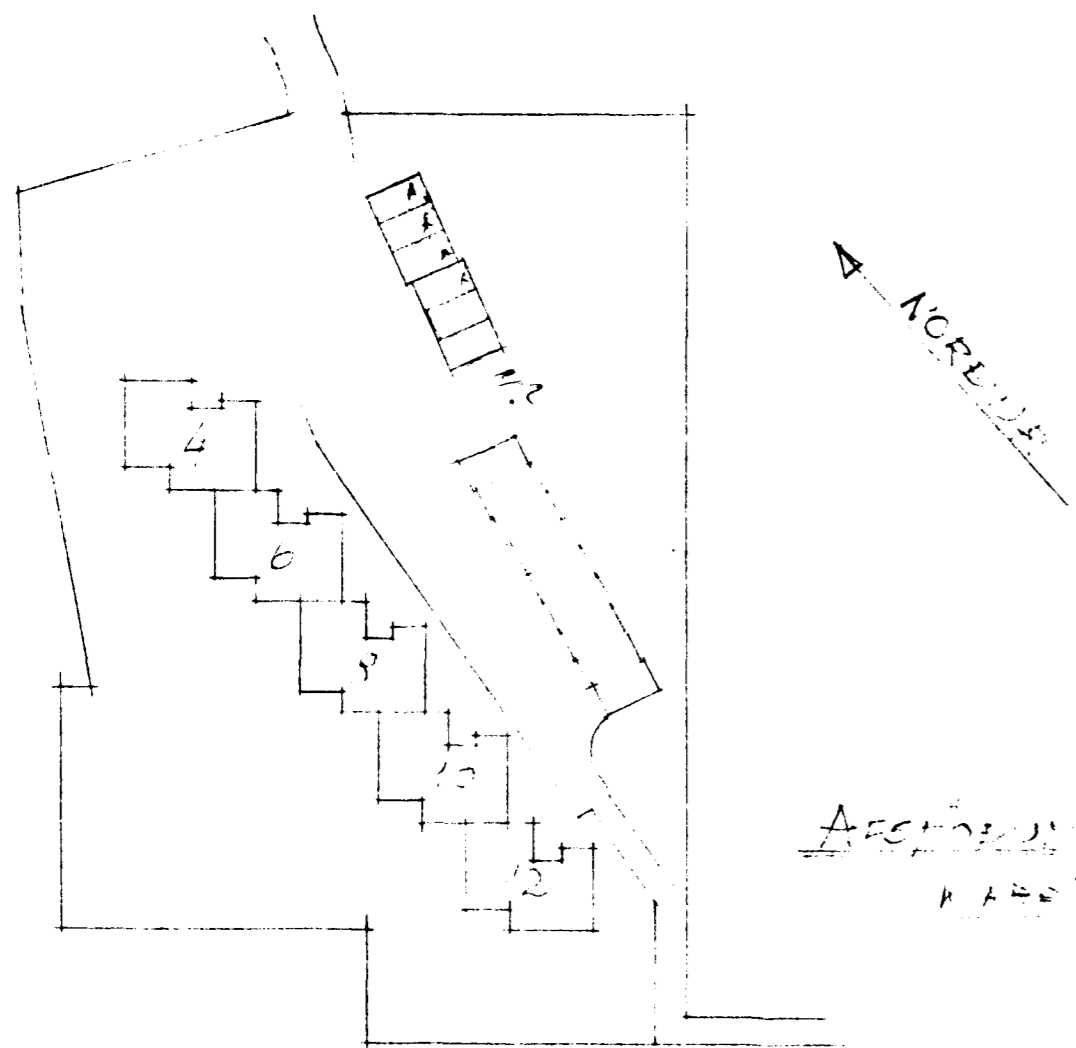

Plan 1:100

Gambvirk & fundi bygginga-
heindar þ. 1. 11. 1972
BYGGINGA-
I HAFNARHÍÐI
S. Jónsson

11/12 '74 Samþ. v/ Valters Sigu. Frann Hólab. b.
30/2 '75 - v/ Þorkelju Finnsson Krok. b. b.
20/2 '80 - v/ Stefens Þeistare. - 4

ÁRCHITECTUR
K. J. JÓNSSON

6. 1. 1. 1.

SUND
KVARN
1.1.10

GEOMETRÍ
K. J. JÓNSSON

KRÖNN
B. JÓNSSON

BREYTT 1 NOVEMBER 1972

H. Jónsson
1. 11. 1972