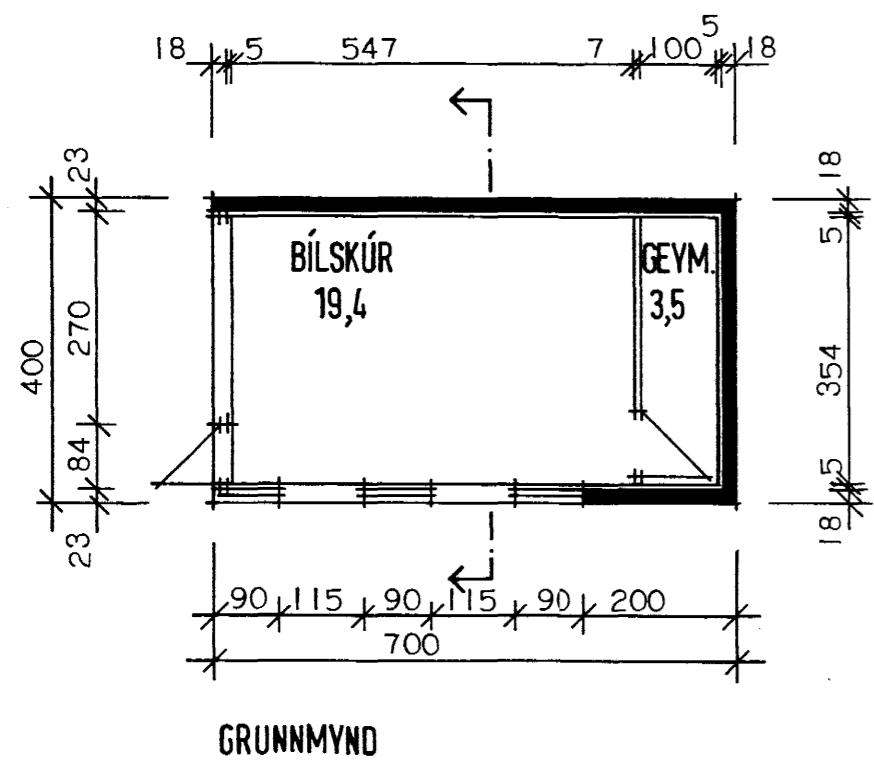

Samþykkt á fundi bygginga-
nefndar þ. 12 19 50
BYGGI GAFULLTRÚINN
Í HAFNARFIRÐI

HÚSNÆÐISSTOFNUN
RIKISINS
SUÐURLANDSBRÁUT 24
REYKJAVÍK SÍMI 696900

VERK NR. **S.50.** TEIKN. NR.
KROSSEYRARVEGUR 2, HAFNARFIRÐI.