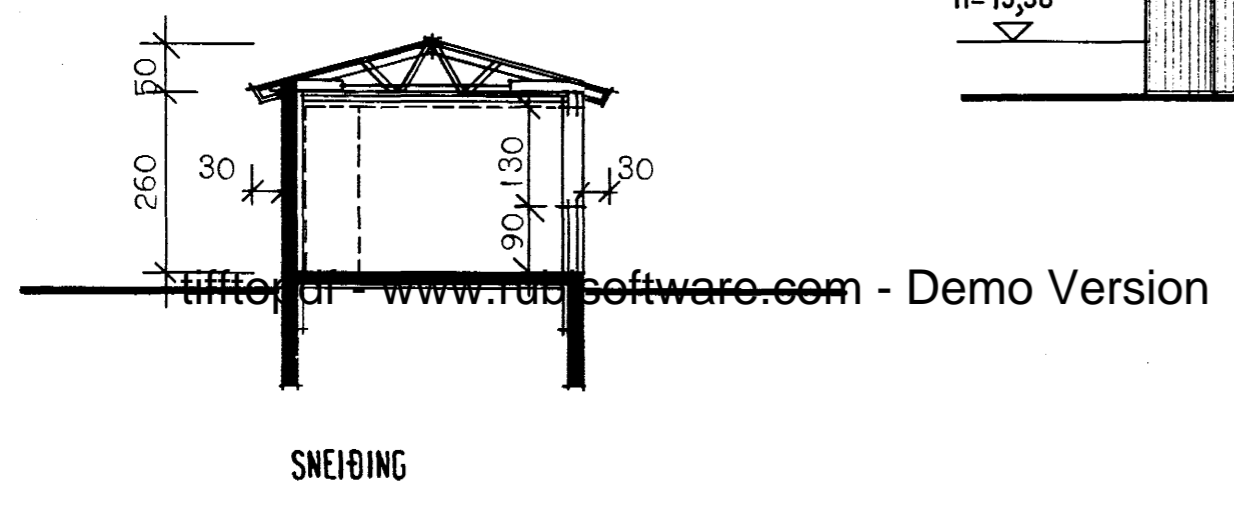

Samþykkt á fundi bygginga-
nefndar þ. 12 19 50
BYGGI GAFULLTRÚINN
Í HAFNARFIRÐI

HÚSNÆÐISSTOFNUN
RIKISINS
SUÐURLANDSBRÁUT 24
REYKJAVÍK SÍMI 696900

VERK NR. **S.50.** TEIKN. NR.
KROSSEYRARVEGUR 2, HAFNARFIRÐI.