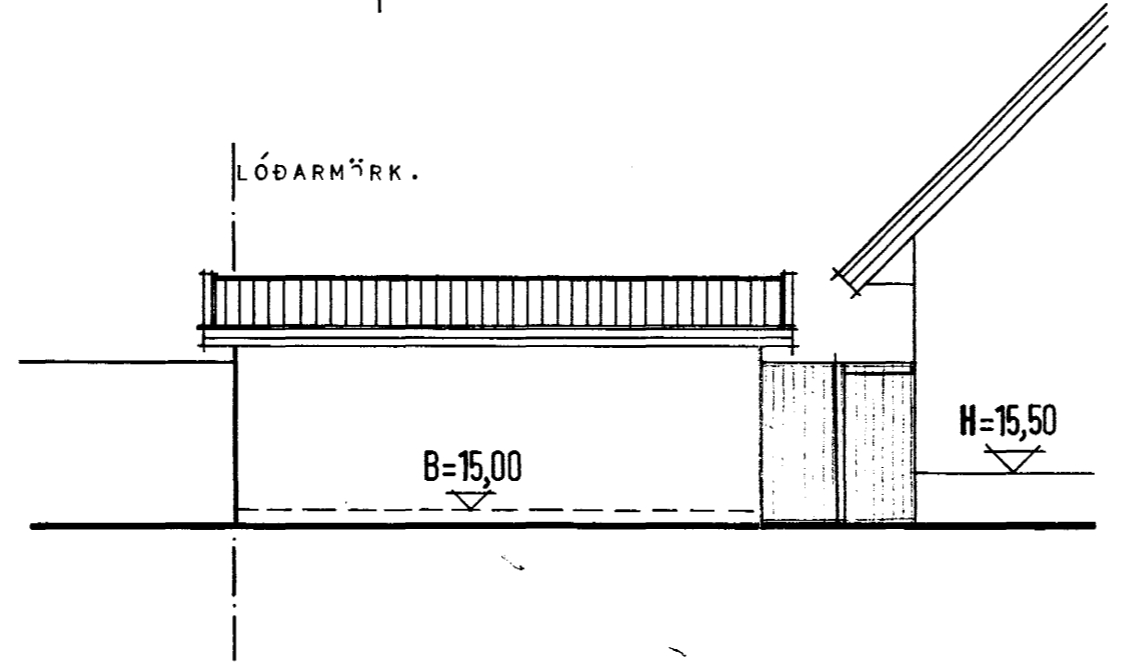

Samþykkt á fundi bygginga-
nefndar þ. 12 19 50
BYGGI GAFULLTRÚINN
Í HAFNARFIRÐI

HÚSNÆÐISSTOFNUN
RIKISINS
SUÐURLANDSBRÁUT 24
REYKJAVÍK SÍMI 696900

VERK NR. **S.50.** TEIKN. NR.
KROSSEYRARVEGUR 2, HAFNARFIRÐI.