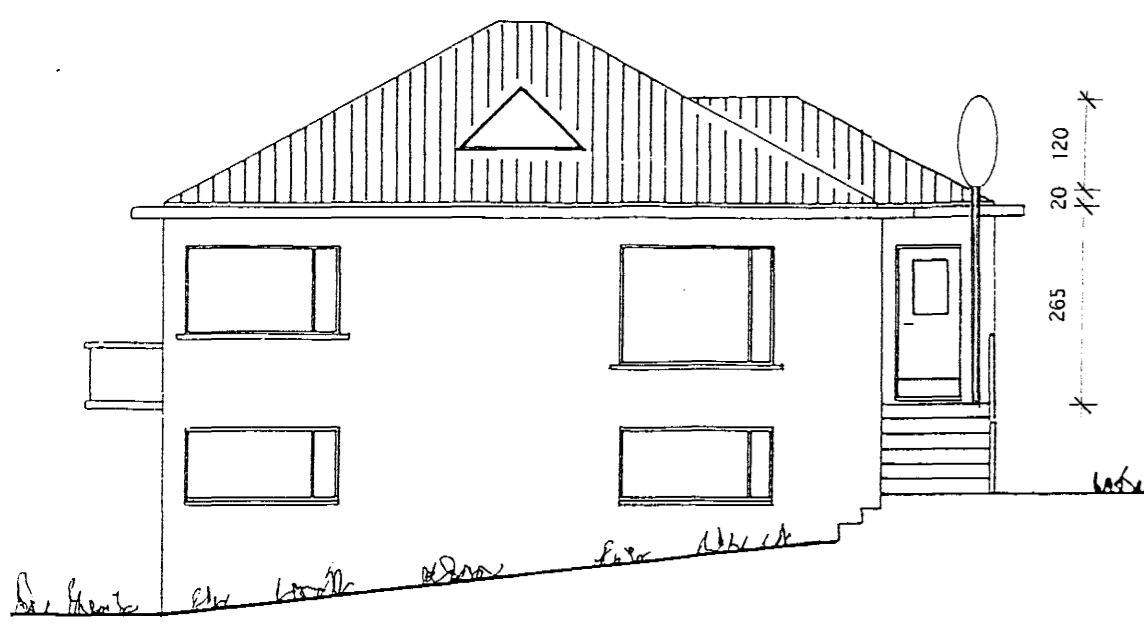

Samþykkt þann
17 SEPT. 1999
Byggingatulltrúinn í Hafnarfirði
Erlendur Hjálmarsson

SUDUR