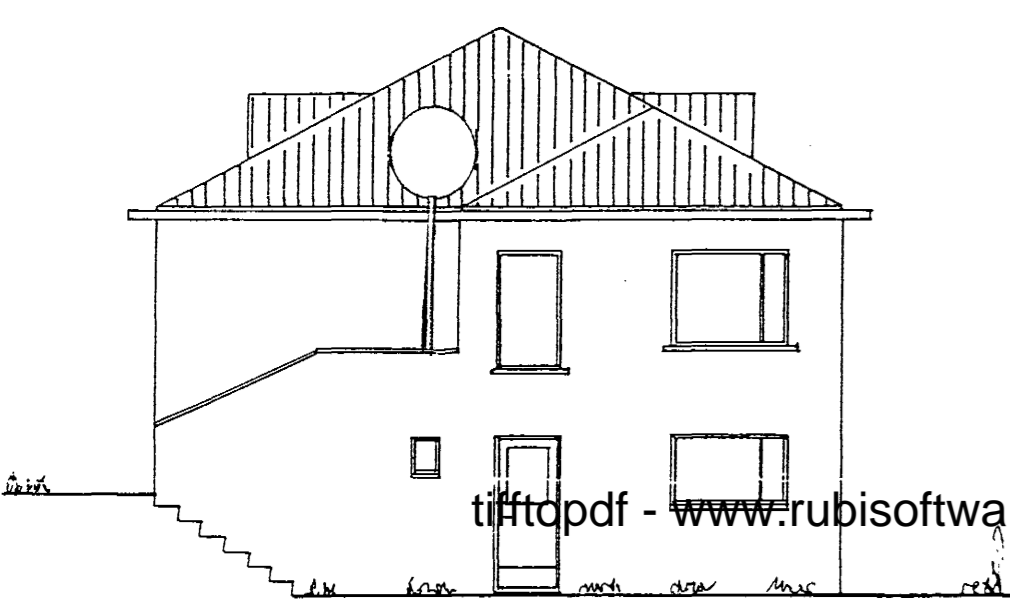

Samþykkt þann
 17 SEPT. 1999
 Byggingatulltrúinn í Hafnarfirði
 Erlendur Hjálmarsson

SUDUR

NORÐUR

SNID A-A

AUSTUR

VESTUR

tiftpdf - www.rubissoftware.com - Demo Version

JARDH/ED

I HÆÐ

AFSTÖÐUMYND 1:500

Handwritten note: Sjónvarpsdiskur r 60 sm, með stefnu í s-suðvestur teiknaður inn þann 25.8.99
 Gísli Guðmundsson
 Sími 141250-4189

ÖRNÓLFUR HALL ARKITEKT FAÍ
 ESPÍGERDI 2 108 REYKJAVÍK SÍMI: 568-1619
 BREFSÍMI: 555-2664 FARSÍMI: 898-7963