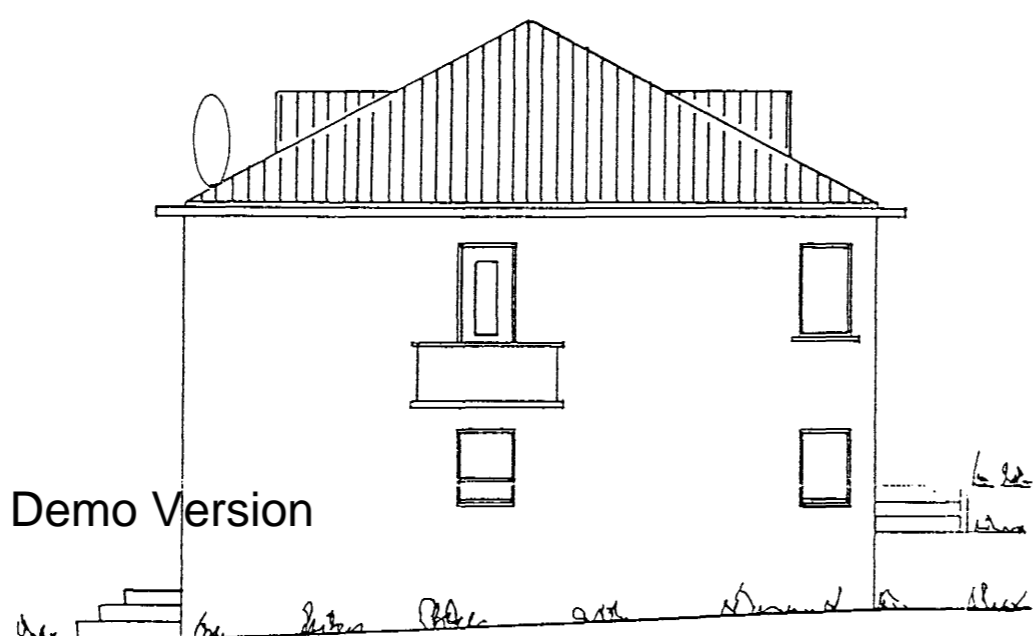

VESTUR

tiftpdf - www.rubissoftware.com - Demo Version