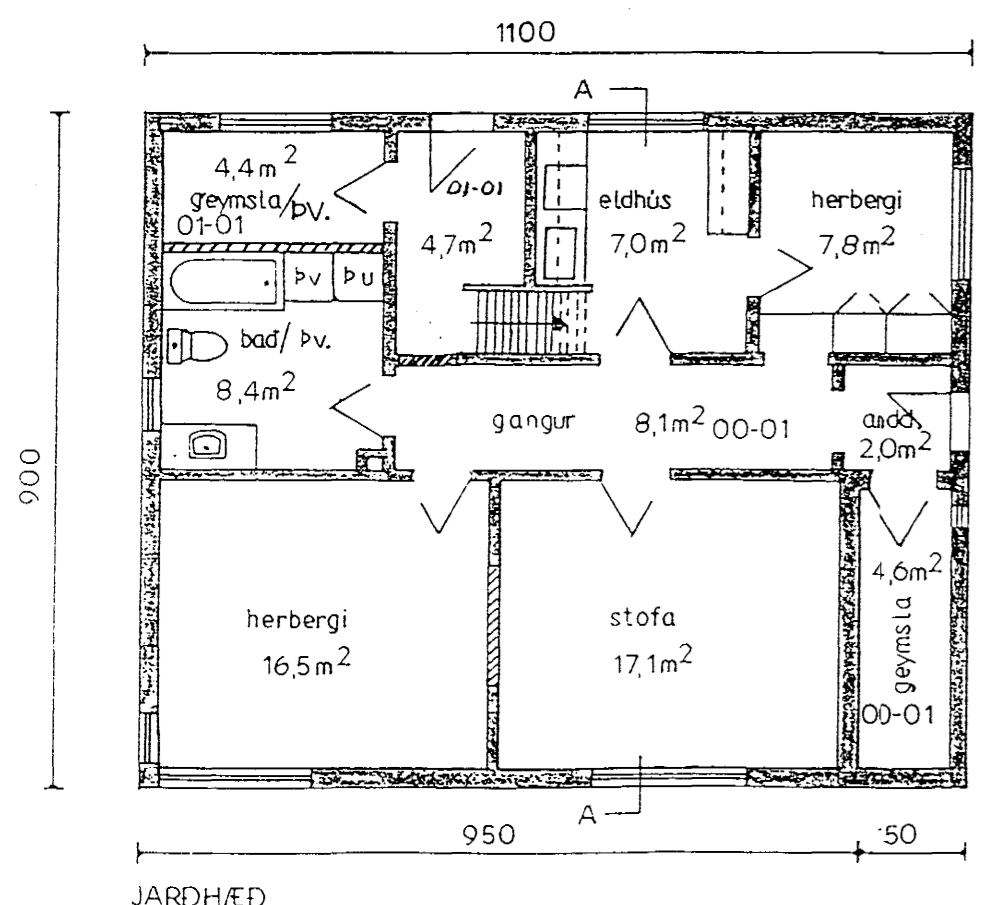

Samþykkt þann
17 SEPT. 1999
Byggingatulltrúinn í Hafnarfirði
Erlendur Hjálmarsson

tiftpdf - www.rubissoftware.com - Demo Version

JARDH/ED

Handwritten note: Sjónvarpsdiskur r 60 sm, með stefnu í s-suðvestur teiknaður inn þann 25.8.99
Gísli Guðmundsson
Sími 141250-4189

ÖRNÓLFUR HALL ARKITEKT FAÍ
ESPÍGERDI 2 108 REYKJAVÍK SÍMI: 568-1619
BREFSÍMI: 555-2664 FARSÍMI: 898-7963

KROSSEYRARVEGUR 5 B	
ÚTLIT	1:100
GRUNNMYND	1:100
SNID A-A	1:100
AFSTÖÐUMYND	1:500
HAFNARFIRÐI Í MARS 1994