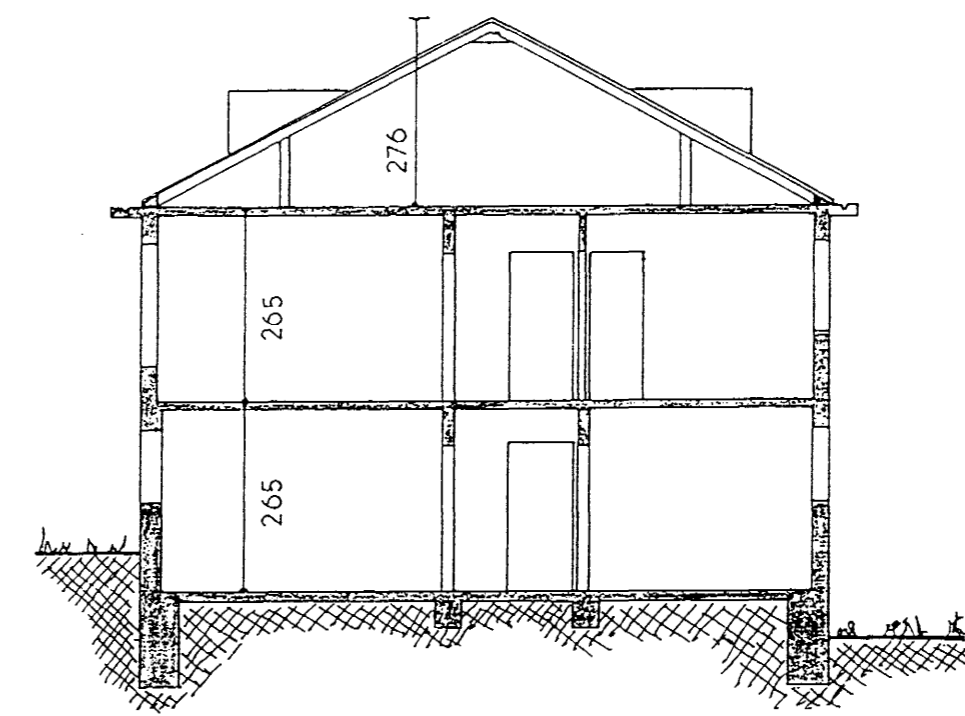

Samþykkt þann
17 SEPT. 1999
Byggingatulltrúinn í Hafnarfirði
Erlendur Hjálmarsson

SNID A-A

tiftpdf - www.rubissoftware.com - Demo Version

Handwritten note: Sjónvarpsdiskur r 60 sm, með stefnu í s-suðvestur teiknaður inn þann 25.8.99
Gísli Guðmundsson
Sími 141250-4189

ÖRNÓLFUR HALL ARKITEKT FAÍ
ESPÍGERDI 2 108 REYKJAVÍK SÍMI: 568-1619
BREFSÍMI: 555-2664 FARSÍMI: 898-7963

KROSSEYRARVEGUR 5 B	
ÚTLIT	1:100
GRUNNMYND	1:100
SNID A-A	1:100
AFSTÖÐUMYND	1:500
HAFNARFIRÐI Í MARS 1994