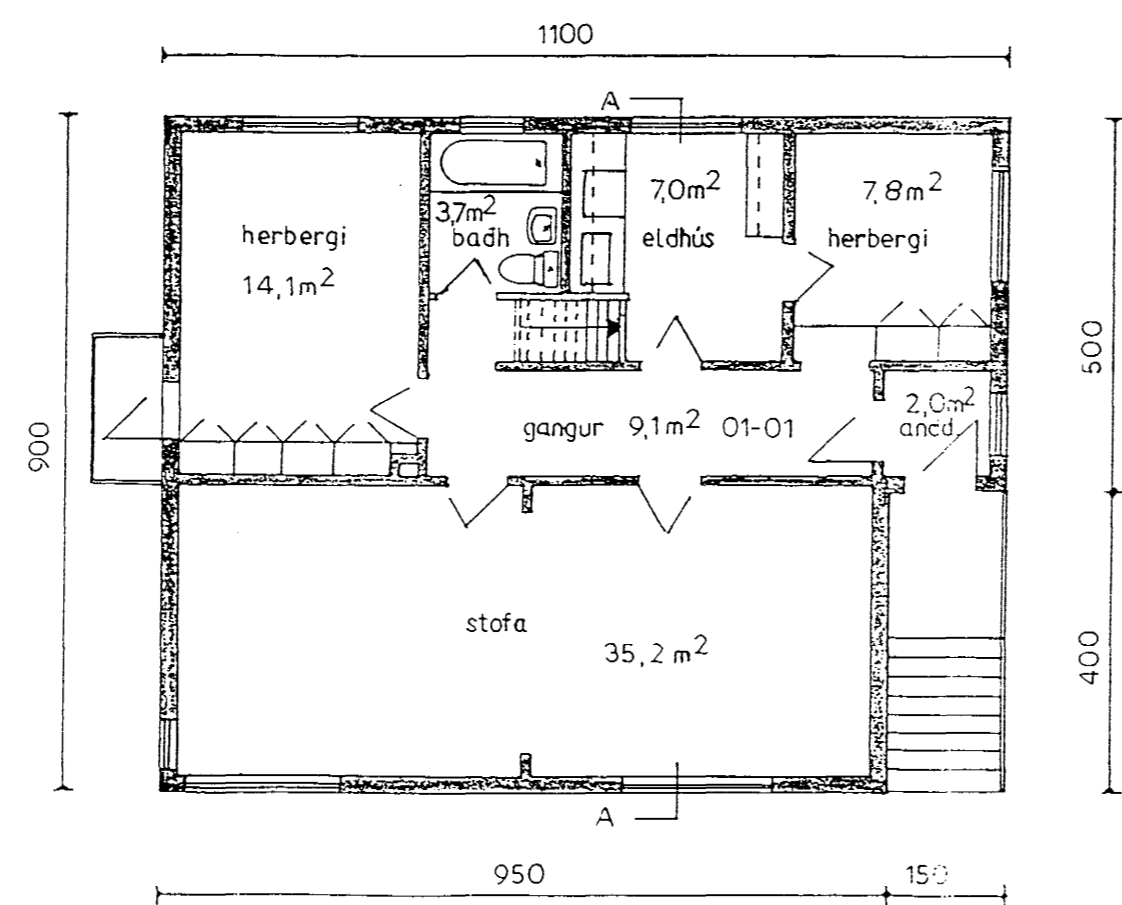

I HÆÐ

AFSTÖÐUMYND 1:500

Handwritten note: Sjónvarpsdiskur r 60 sm, með stefnu í s-suðvestur teiknaður inn þann 25.8.99
 Gísli Guðmundsson
 Sími 141250-4189

ÖRNÓLFUR HALL ARKITEKT FAÍ
 ESPÍGERDI 2 108 REYKJAVÍK SÍMI: 568-1619
 BREFSÍMI: 555-2664 FARSÍMI: 898-7963