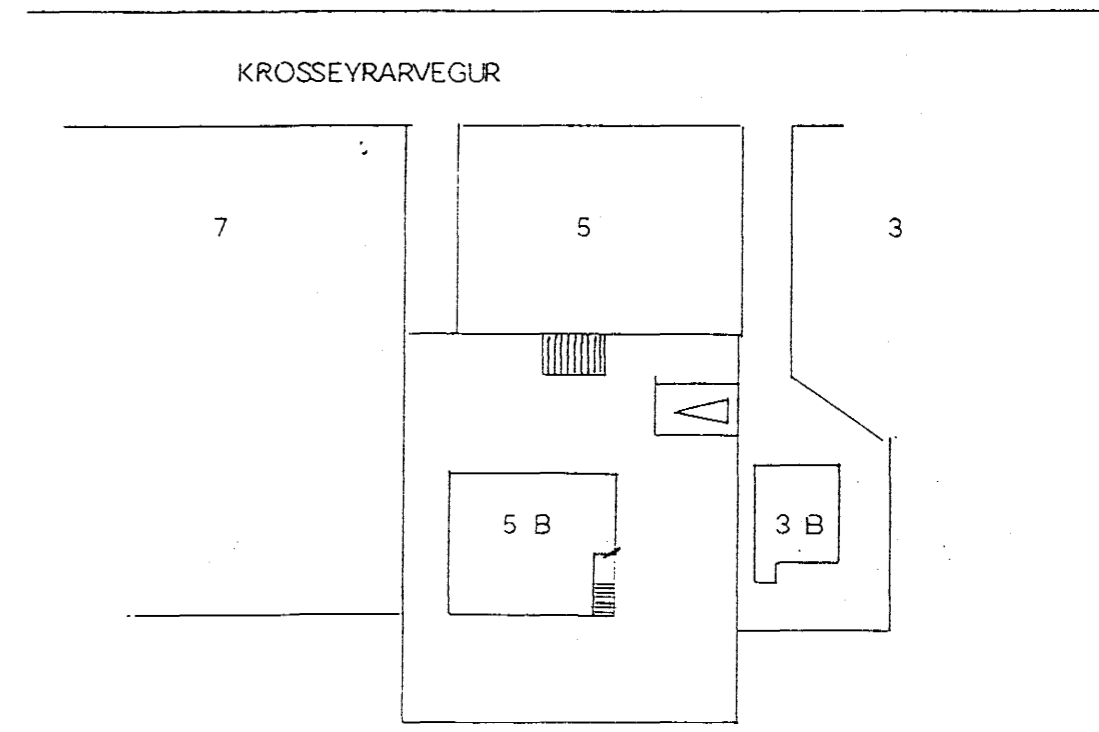

I HÆÐ

AFSTÖÐUMYND 1:500

Handwritten note: Sjónvarpsdiskur r 60 sm, með stefnu í s-suðvestur teiknaður inn þann 25.8.99
 Gísli Guðmundsson
 Sími 141250-4189

ÖRNÓLFUR HALL ARKITEKT FAÍ
 ESPÍGERDI 2 108 REYKJAVÍK SÍMI: 568-1619
 BREFSÍMI: 555-2664 FARSÍMI: 898-7963