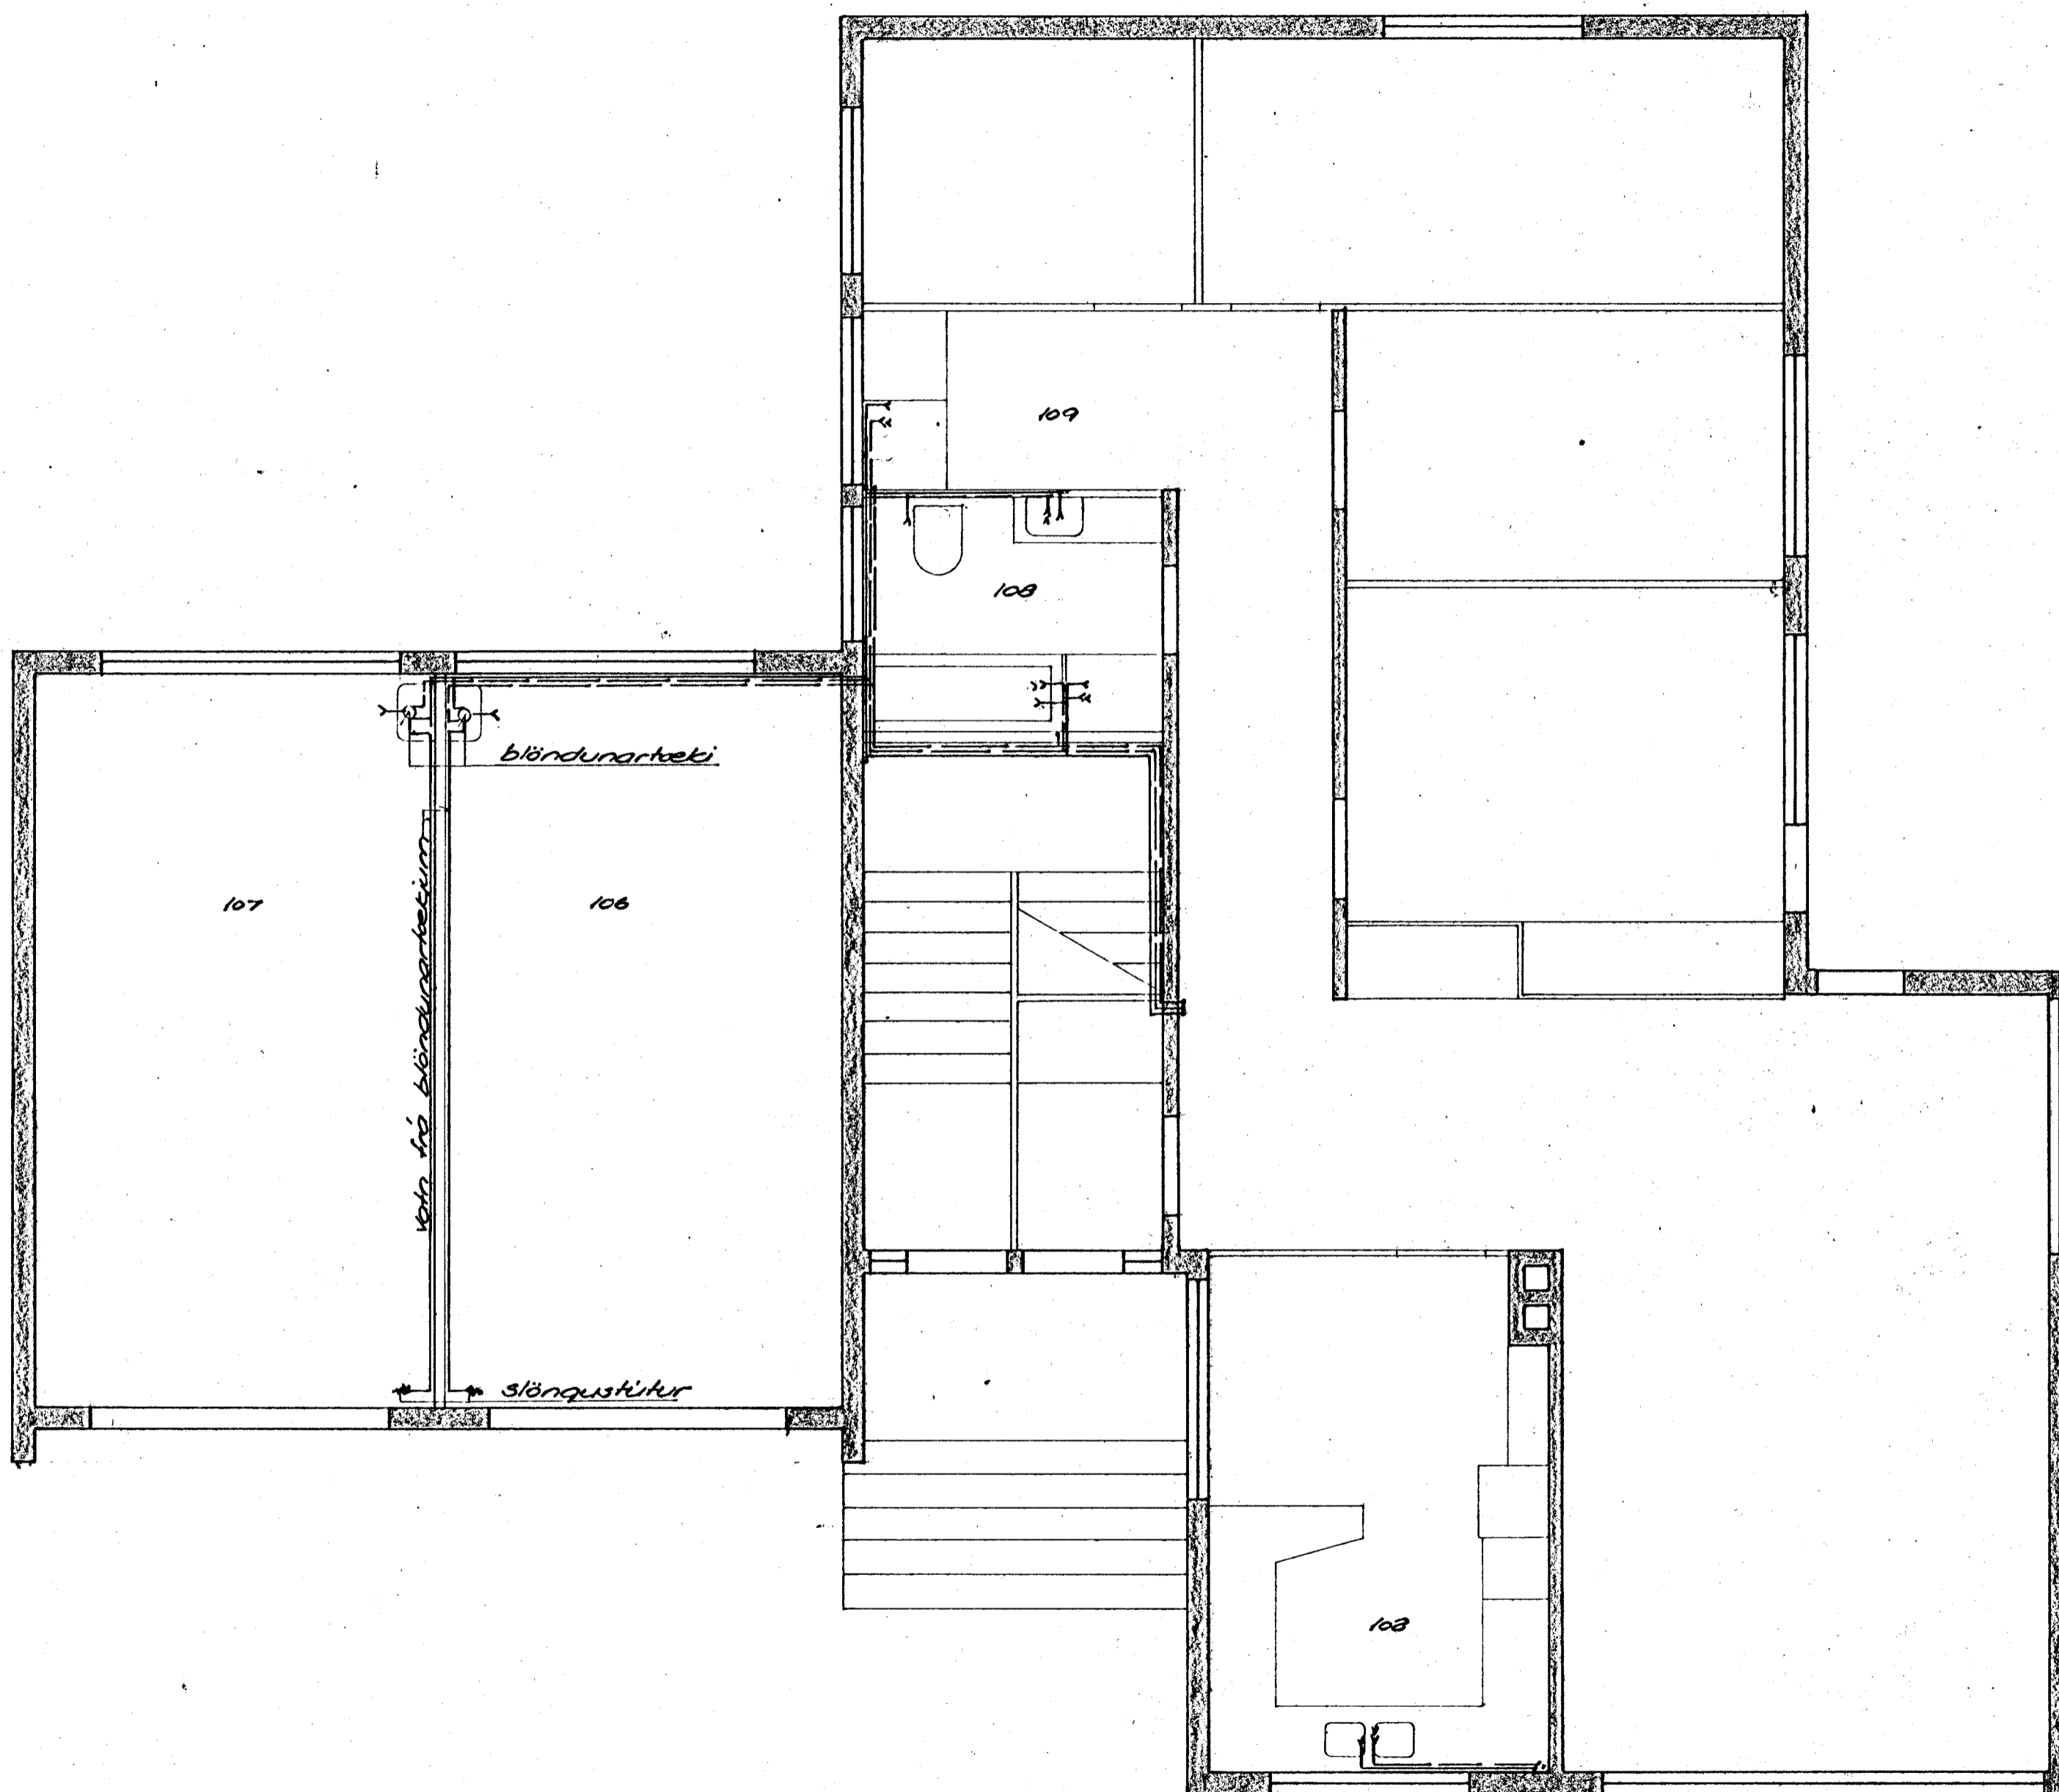

Grunnmynd vatnslagnar, 1. hæð 1:50

| | | |
|------------------|--|------|
| | Sveinn Tórti Sveinsson verkfæðingur | |
| | <u>Kvíholt 4</u> | |
| Reikn: | Vatnslagn. | 1:50 |
| Teikn: 19ka & r. | Grunnmynd 1. hæðar | |
| Höfnartýðingur | | 6 |