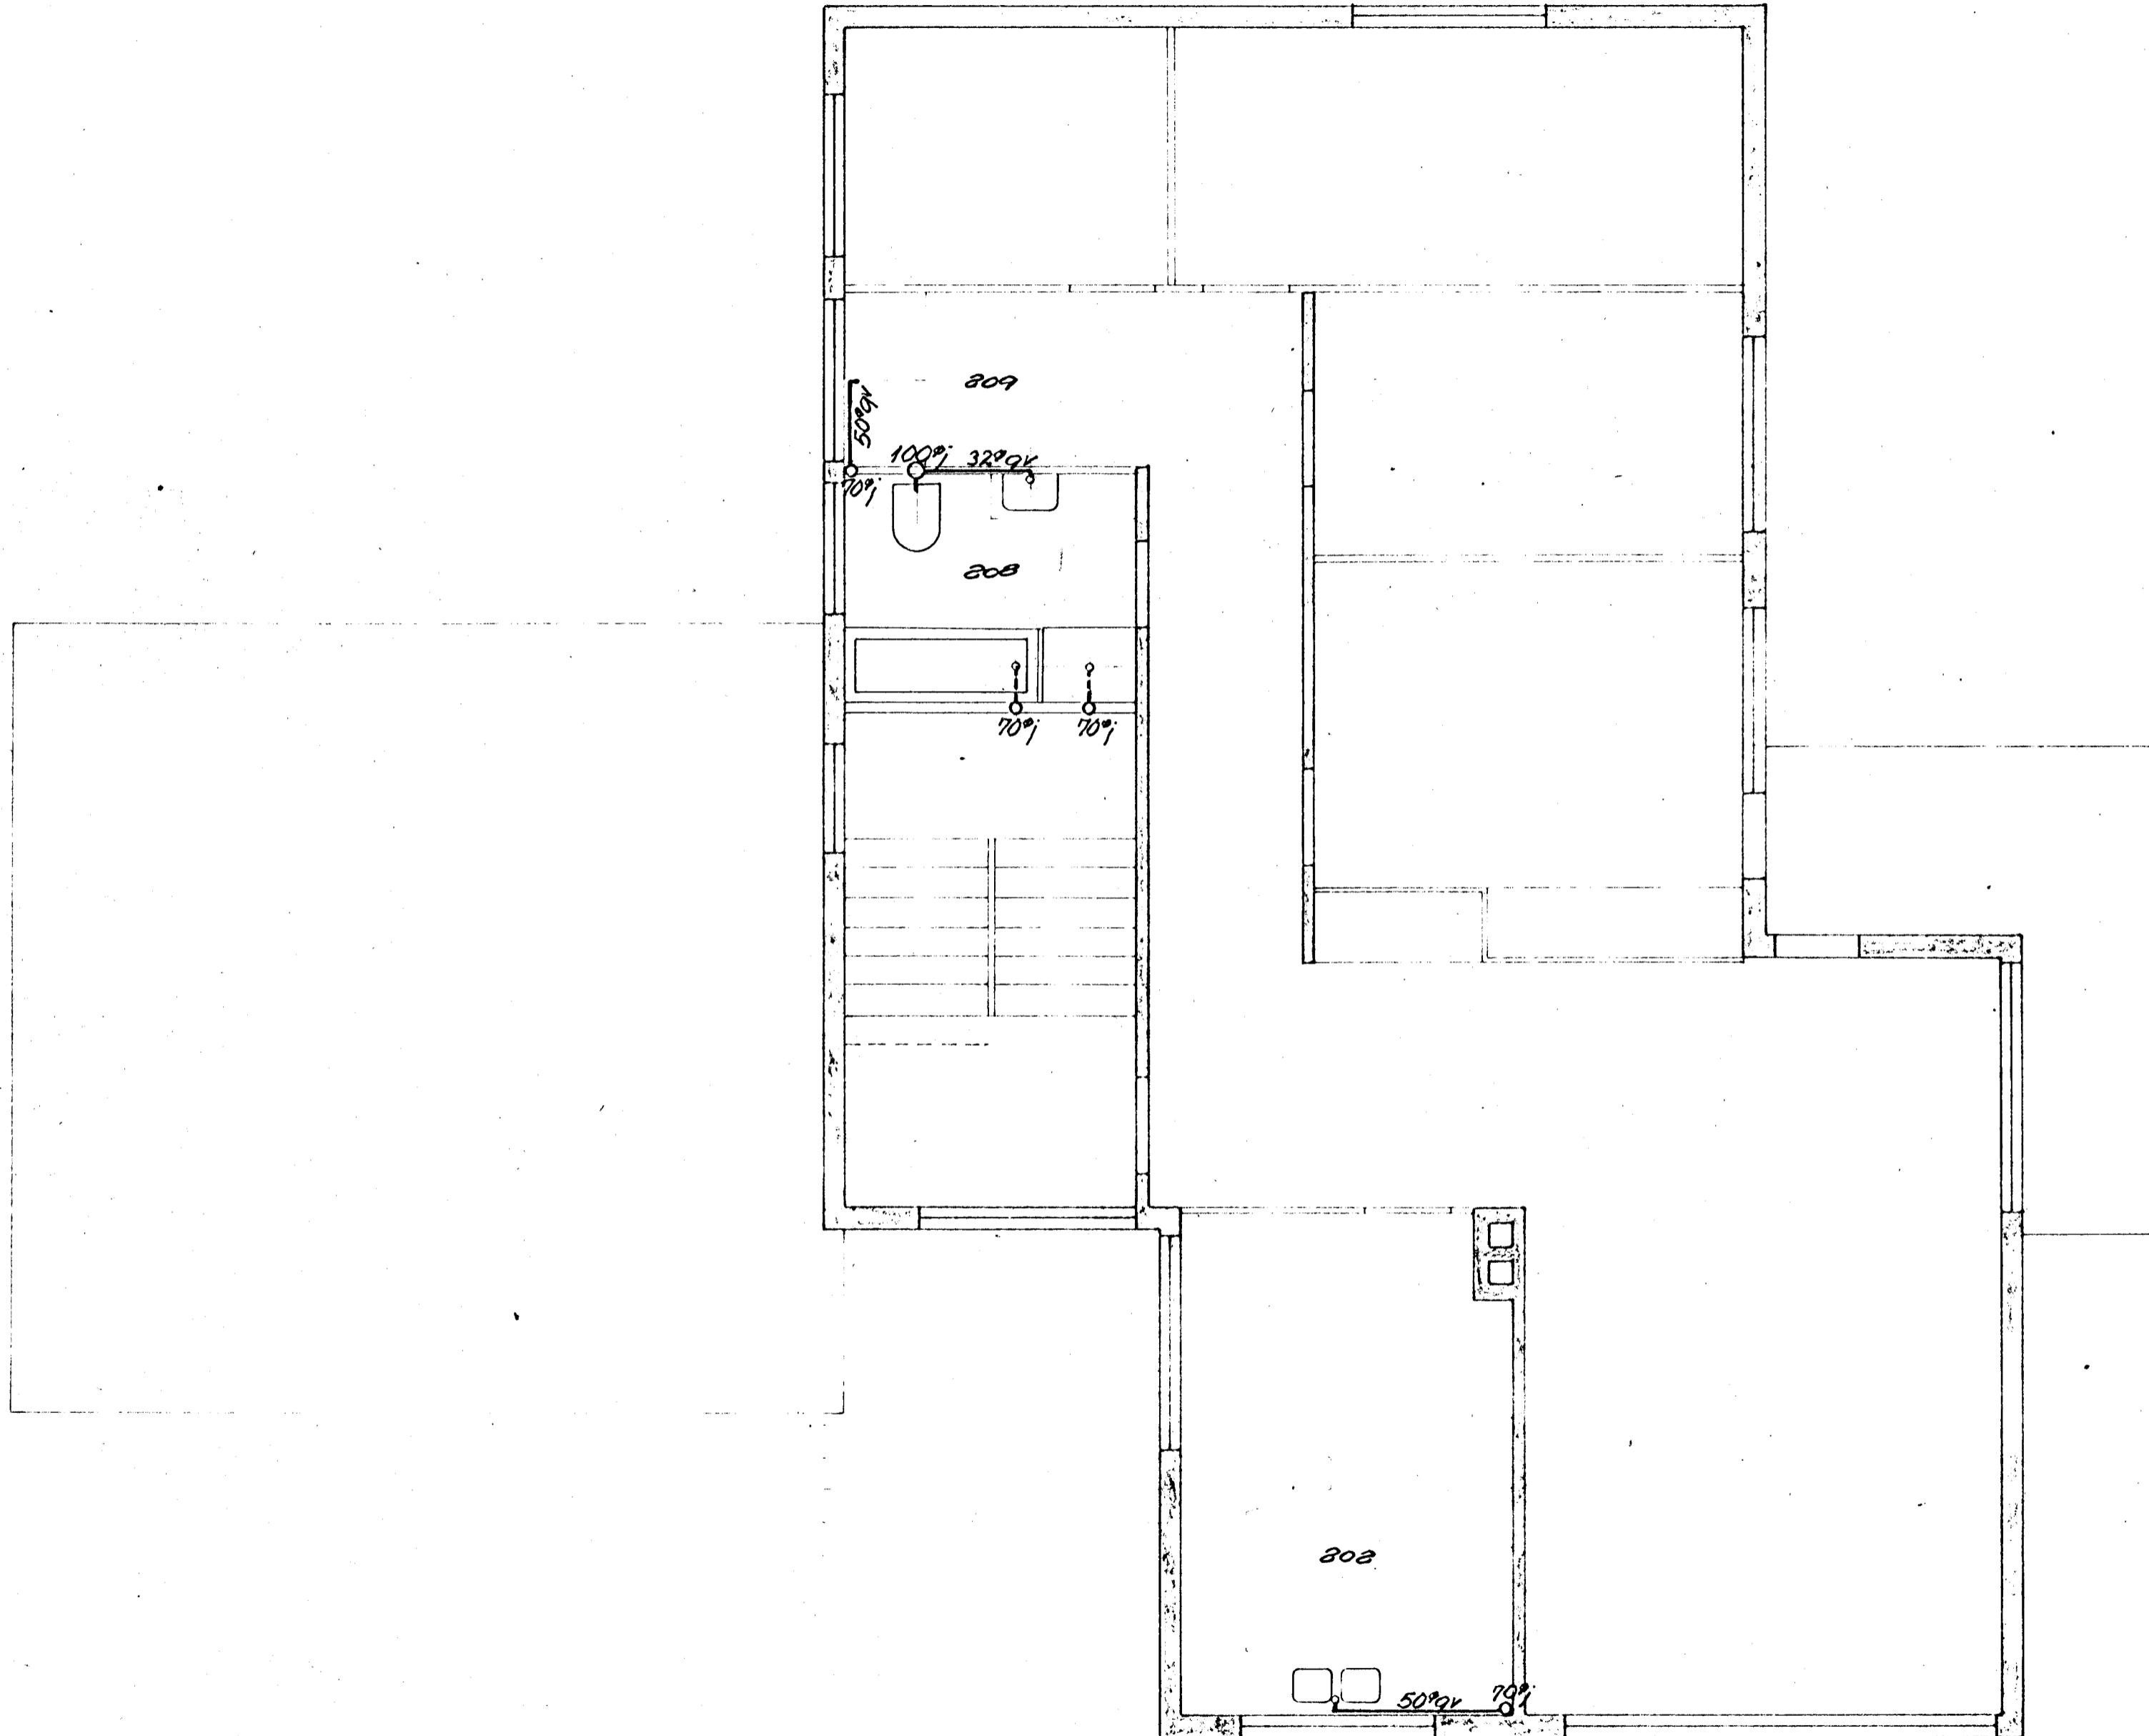

Frórennsliskerfi: Grunnmynd 2. hæðar 1:50

Sveinn Tórfi Sveinsson verkfræðingur		
Kvíholt 4		
Reikn: 4/87 J.E.	Frórennsliskerfi	
Tekn: 4/87 J.E.	Grunnmynd 2. hæðar	1:50
Hafnarfjörður		3