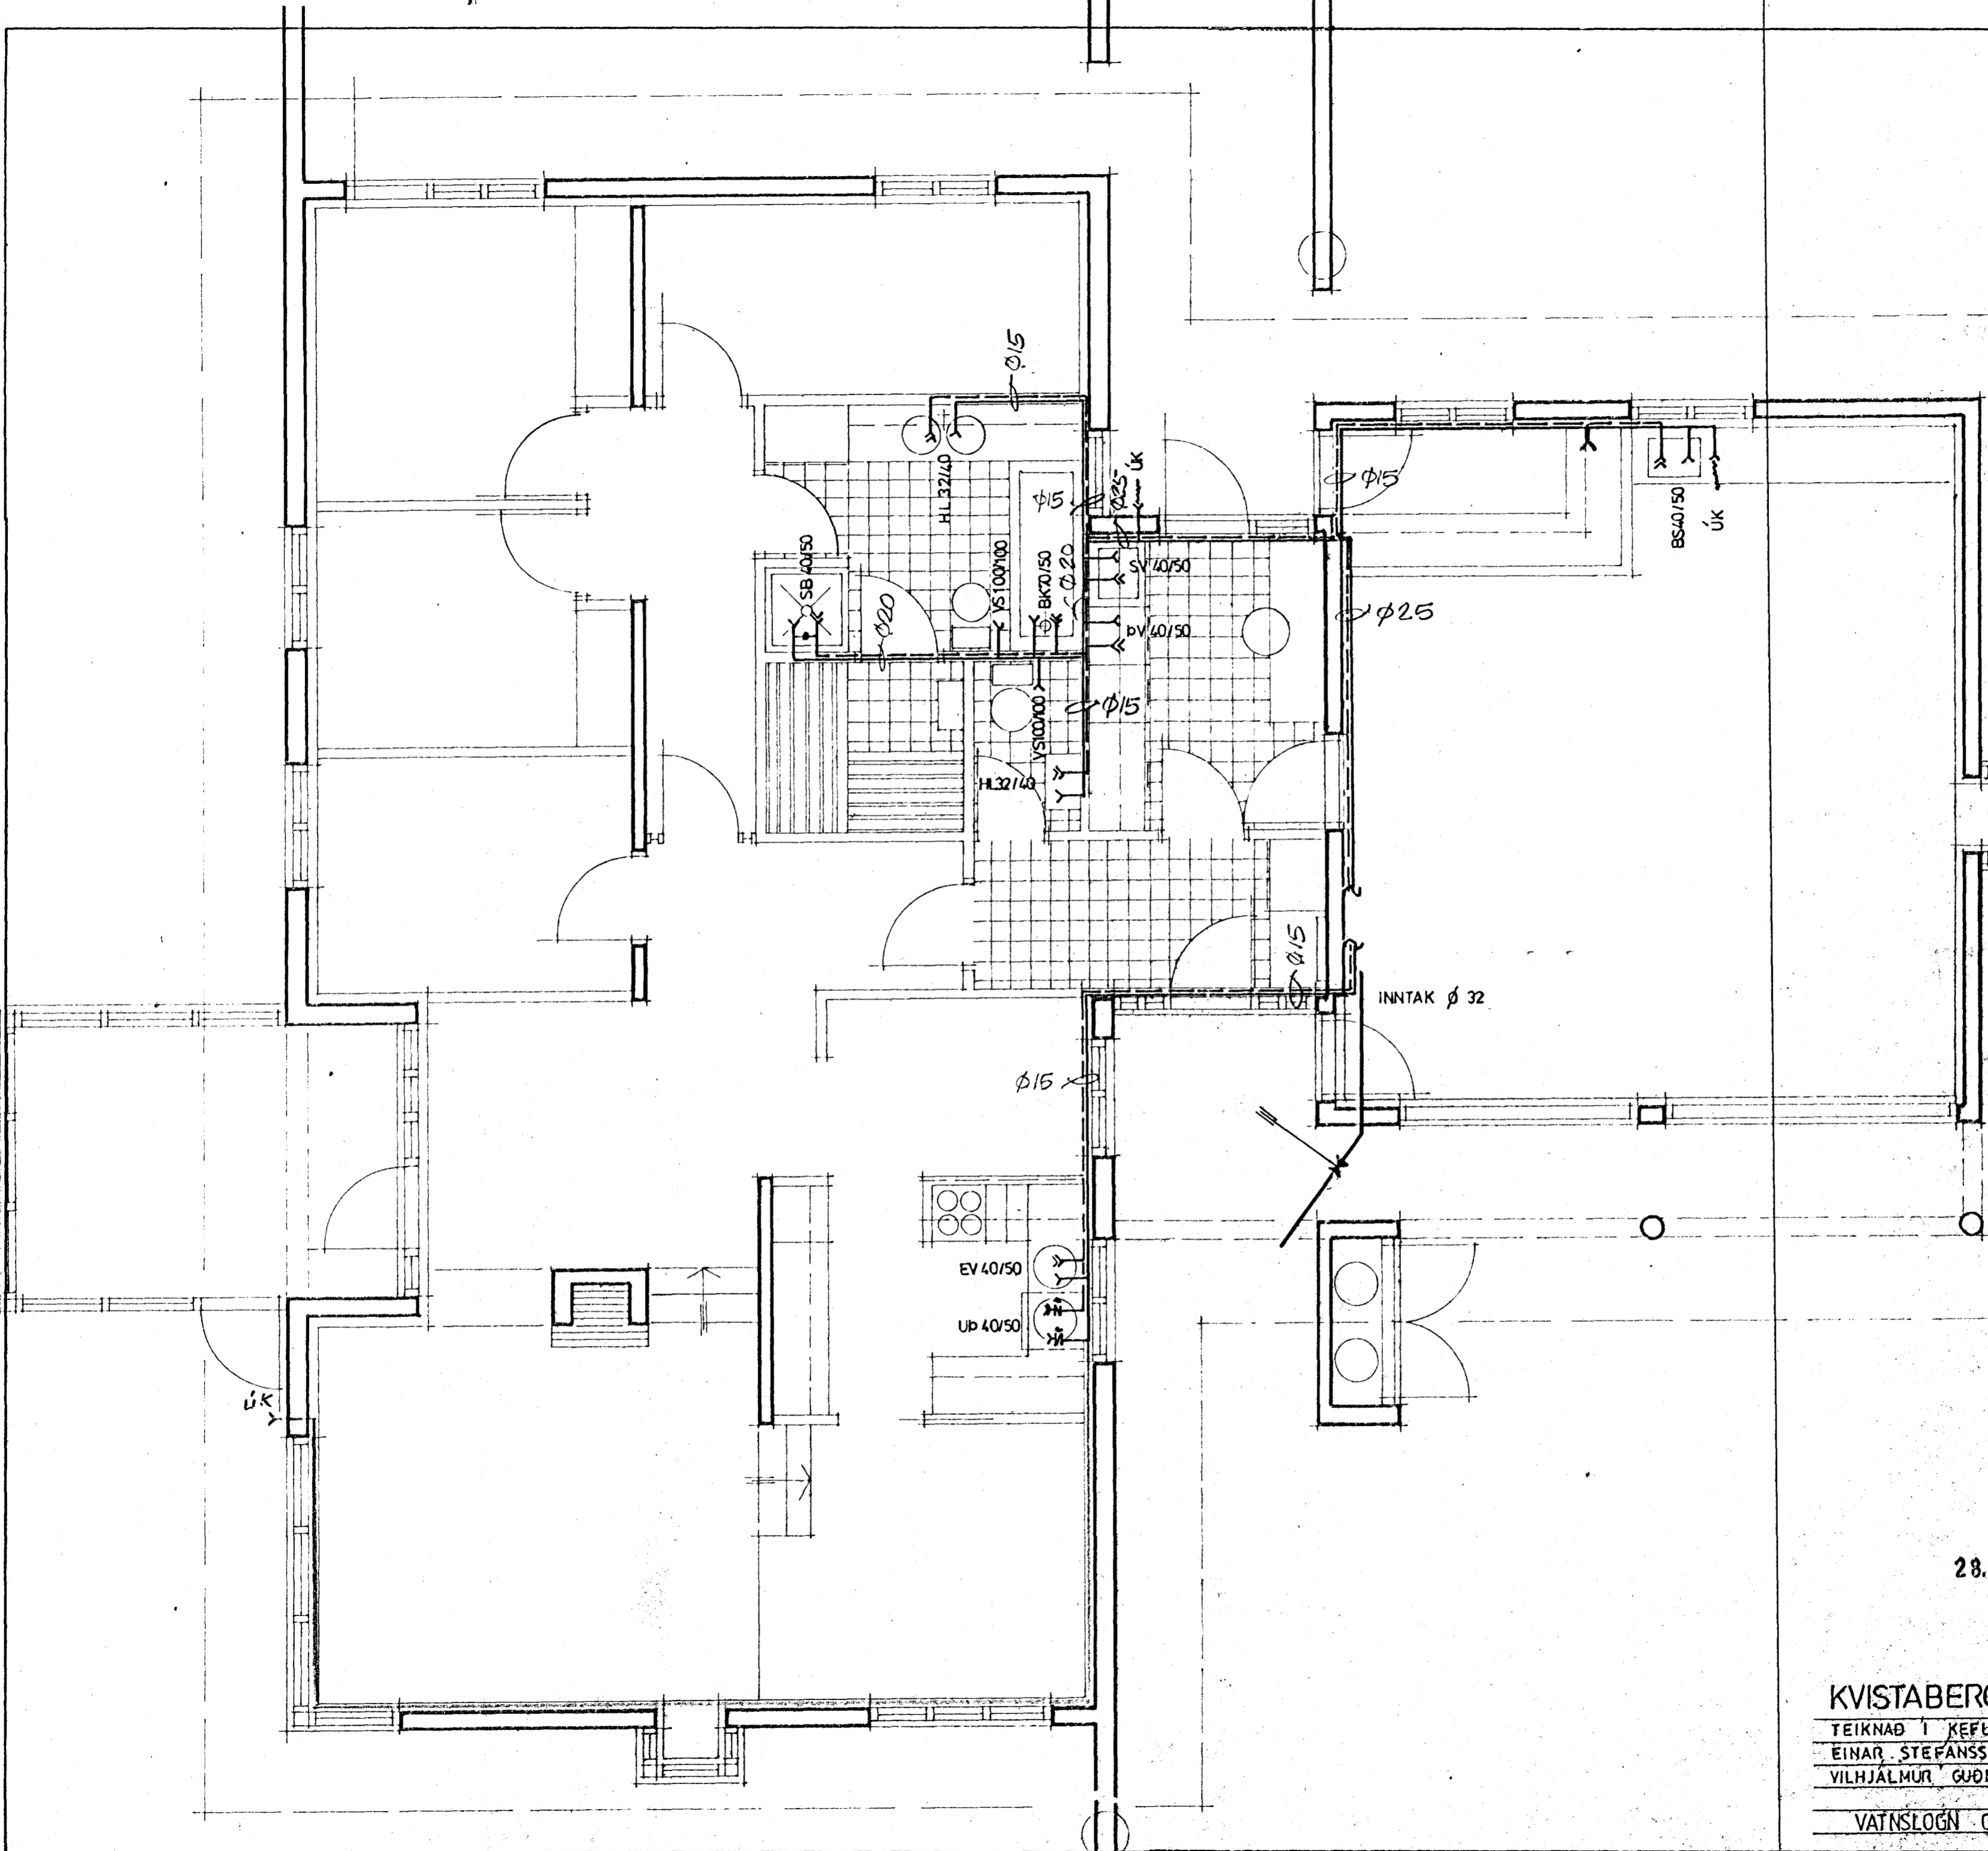

NORÐUR

AFSTÖÐUMYND, M=1:500

28. des. 1987

F.H.  
H.A.  
Leðr. leiðn frá  
Pípul.m. E.V.

KVISTABERG 11, HAFNARFIRÐI.

TEIKNING NO. 22

TEIKNAD 1 KEFLAVÍK, NOV. 1987 MÆLIKV. 1:50, 500.  
EINAR STEFANSSON *Einar Stefánsson*  
VILHJÁLmur GUÐMUNDSSON E.V.F. *Vilhjálmur Guðmundsson*