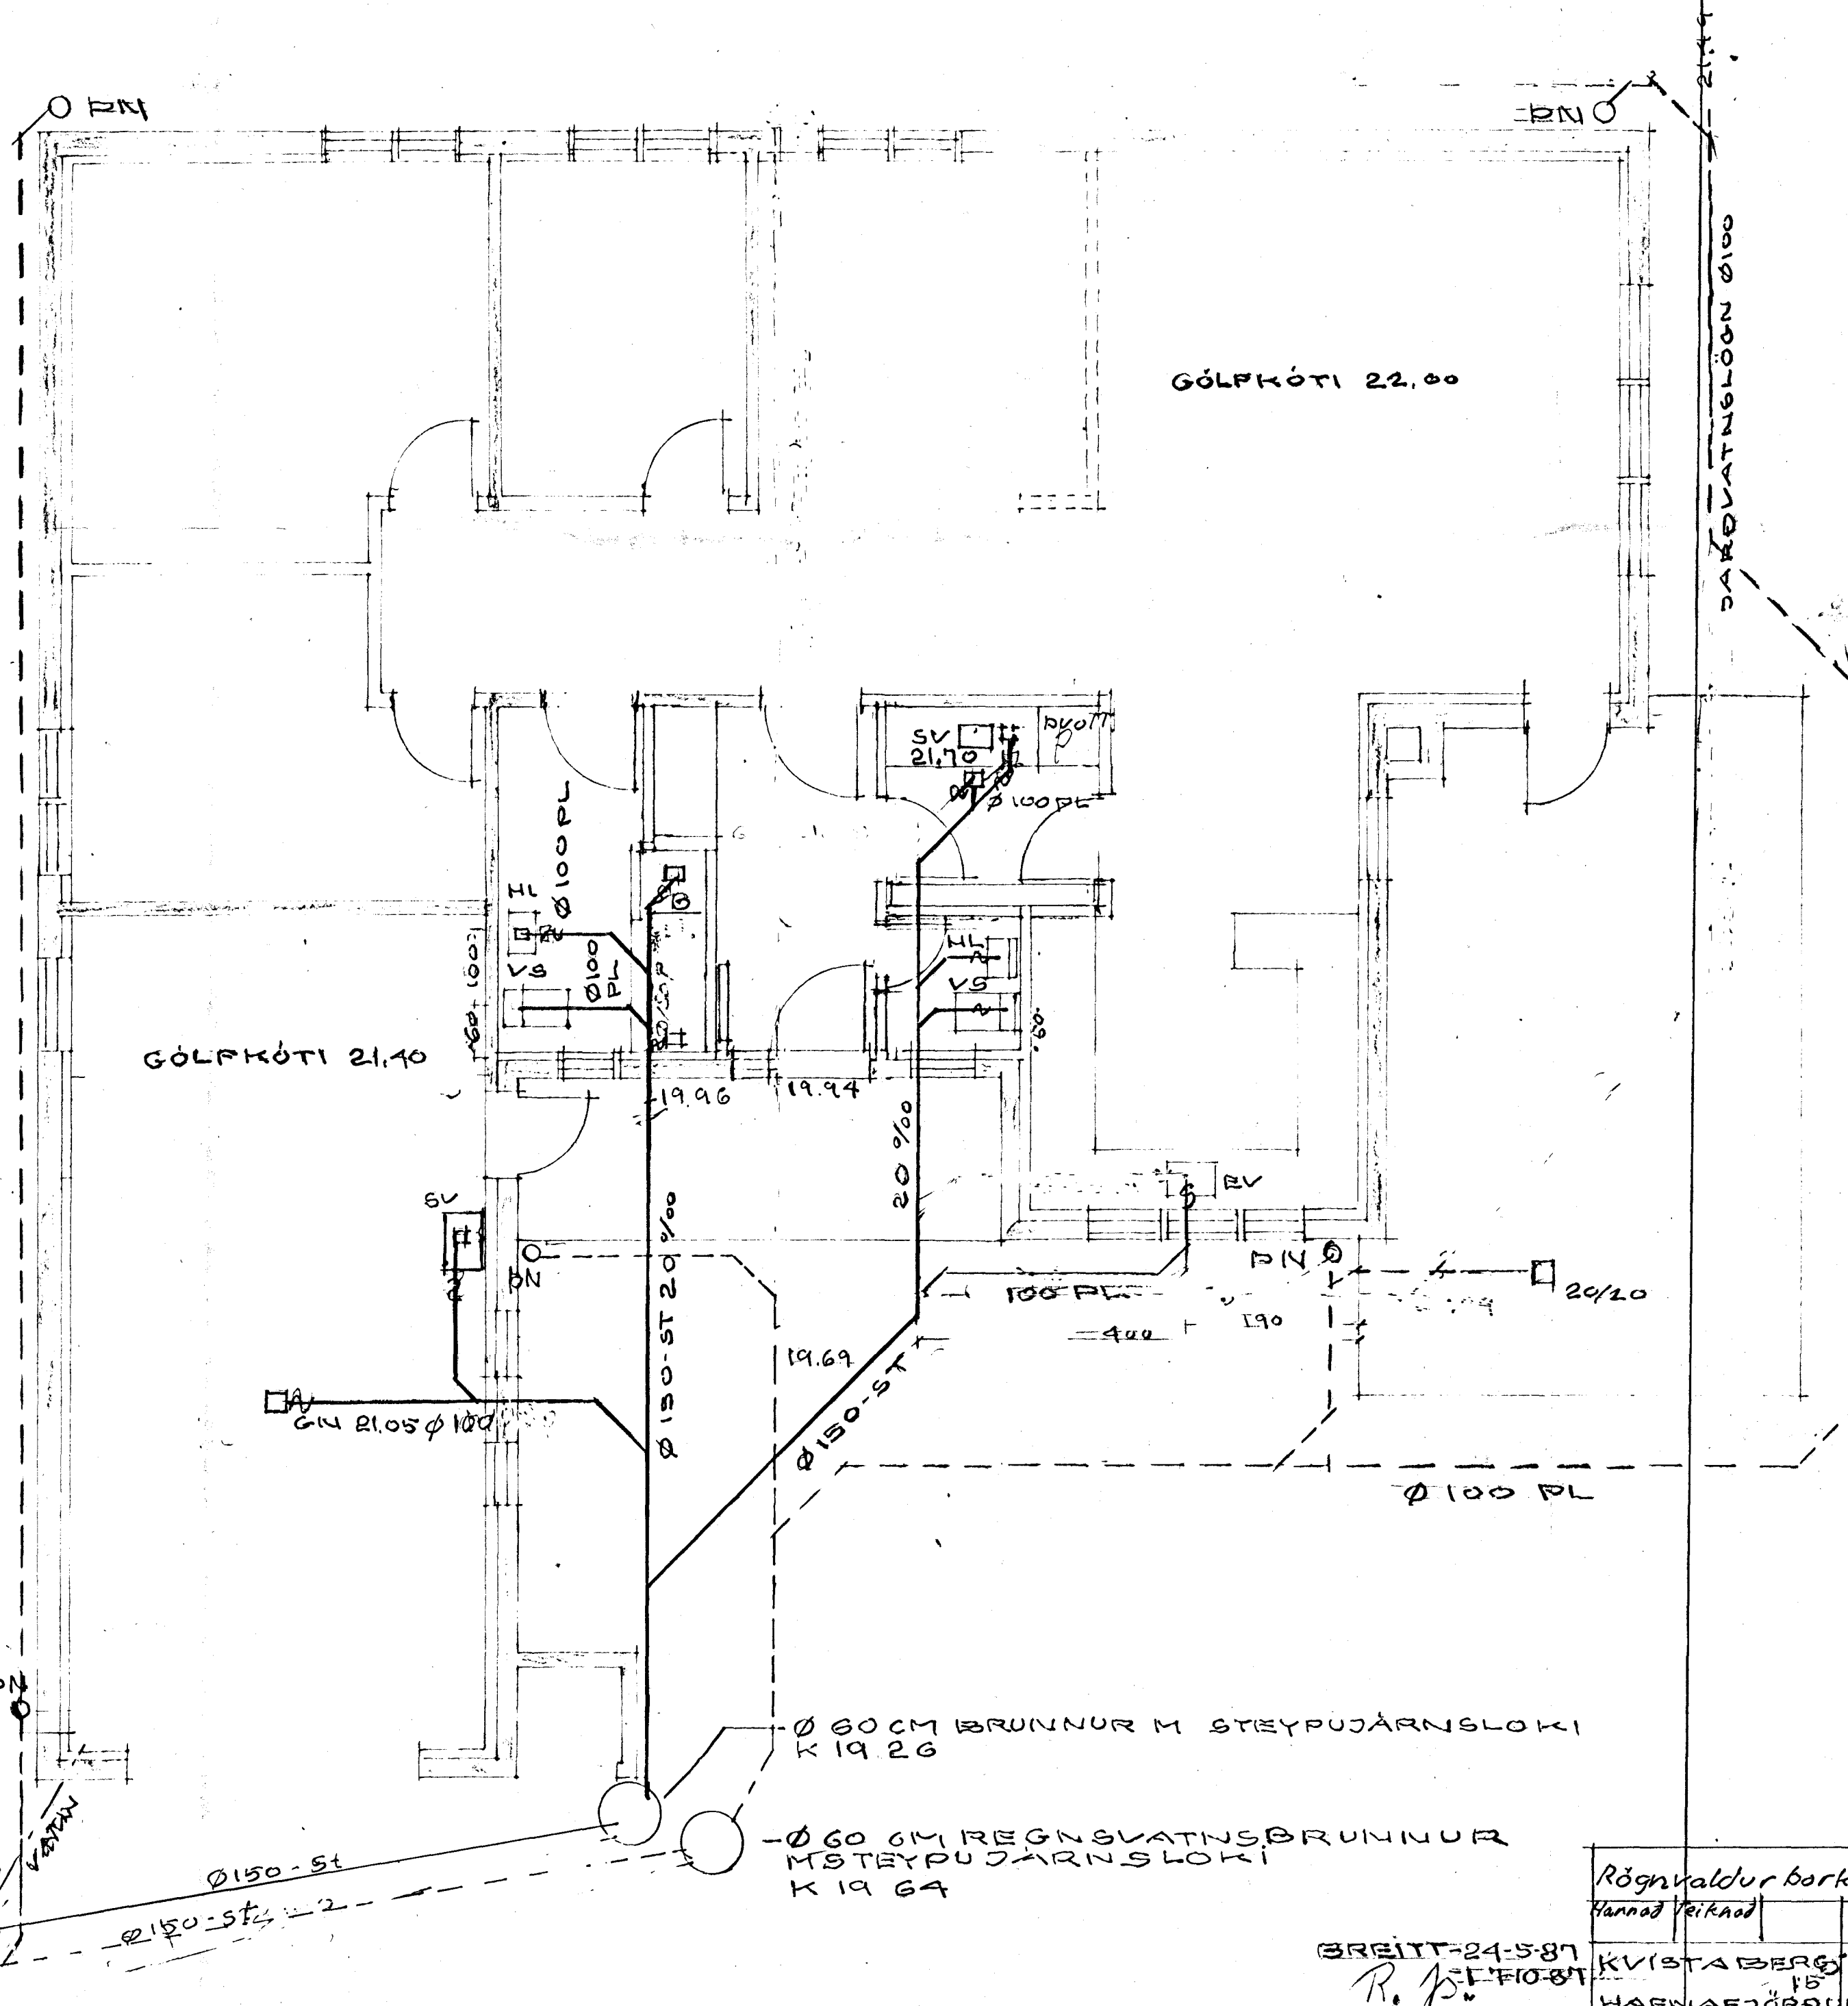

Úr Gildi

ÓGILT

Rögnvaldur Þorkelsson, verkfr. Eikjuvogi 23 - Sími 96-32575				
Hannað	Teiknað	Rögnvaldur Þorkelsson	1:50	1-11-86
KVISTA BÆR	HOLTRÁSALÖGN		HI	
HAFNAFJÖRÐUR			Verk nr. 1228	
			Teikn. nr 201	

BREITT-24-5-87  
R. Þ.