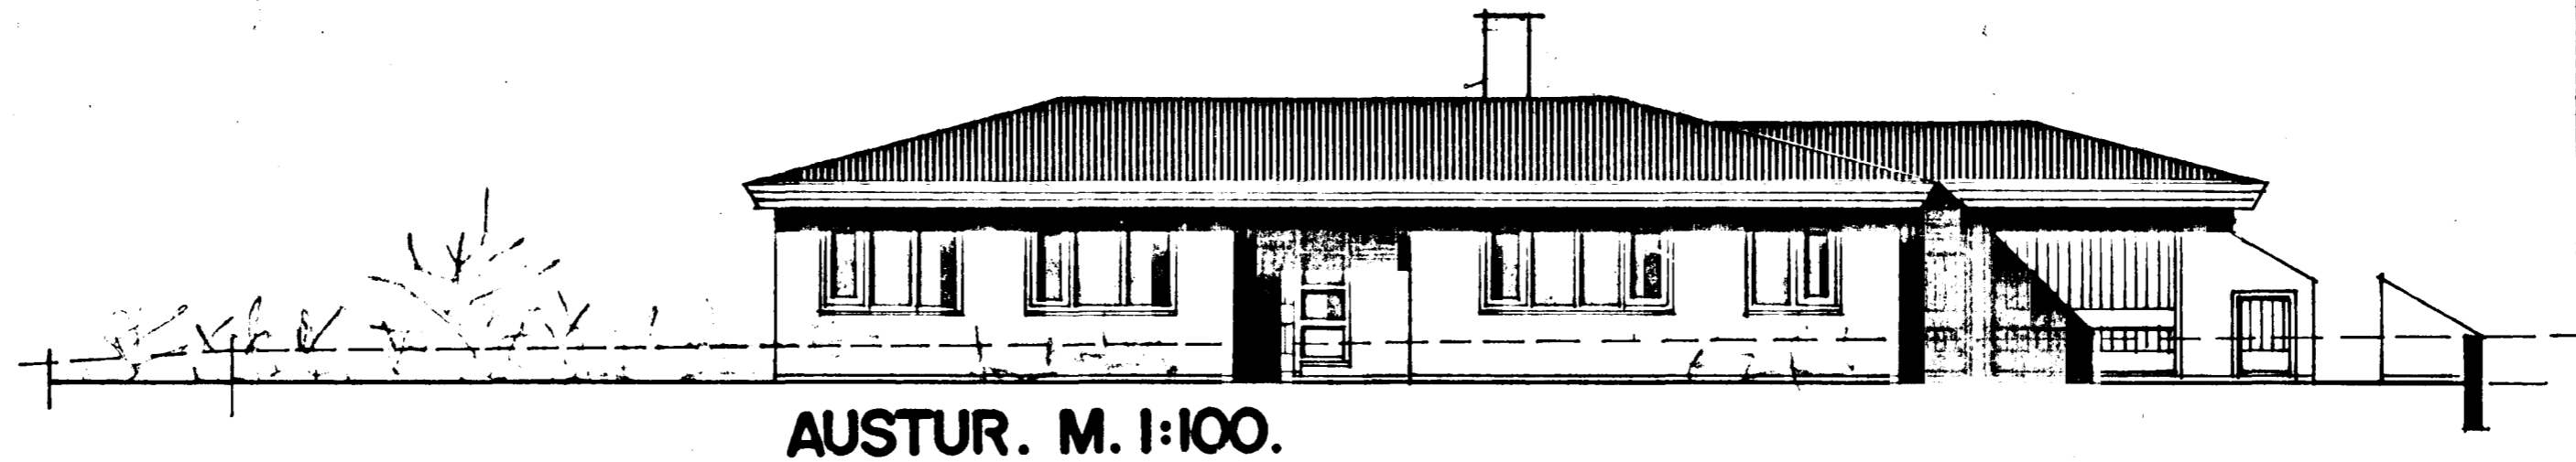

# KVISTABERG 17 HAFNARFIRÐI.

Samþykkt á fundi bygginga-  
nefndar þ. 16.17. 1987

BYGGINGAFULLTRÚINN  
Í HAFNARFIRÐI

*Eldur Hjál*

Ganga skal frá opnu  
eldstæði í samræmi  
við reglugerðir

AUSTUR. M. 1:100.

SUÐUR. M. 1:100.

VESTUR. M. 1:100.

NORÐUR. M. 1:100.

BREVIT Í JÚLÍ 1987 h/p

SIGURÐUR ÞORVARÐARSON BYGGINGAFRÆÐINGUR BFI. TEIKNAD Í MARS 1987. *Sigurður Þorvarðarson*  
STRANDGÖTU II HAFNARFIRÐI. SÍMI 651510