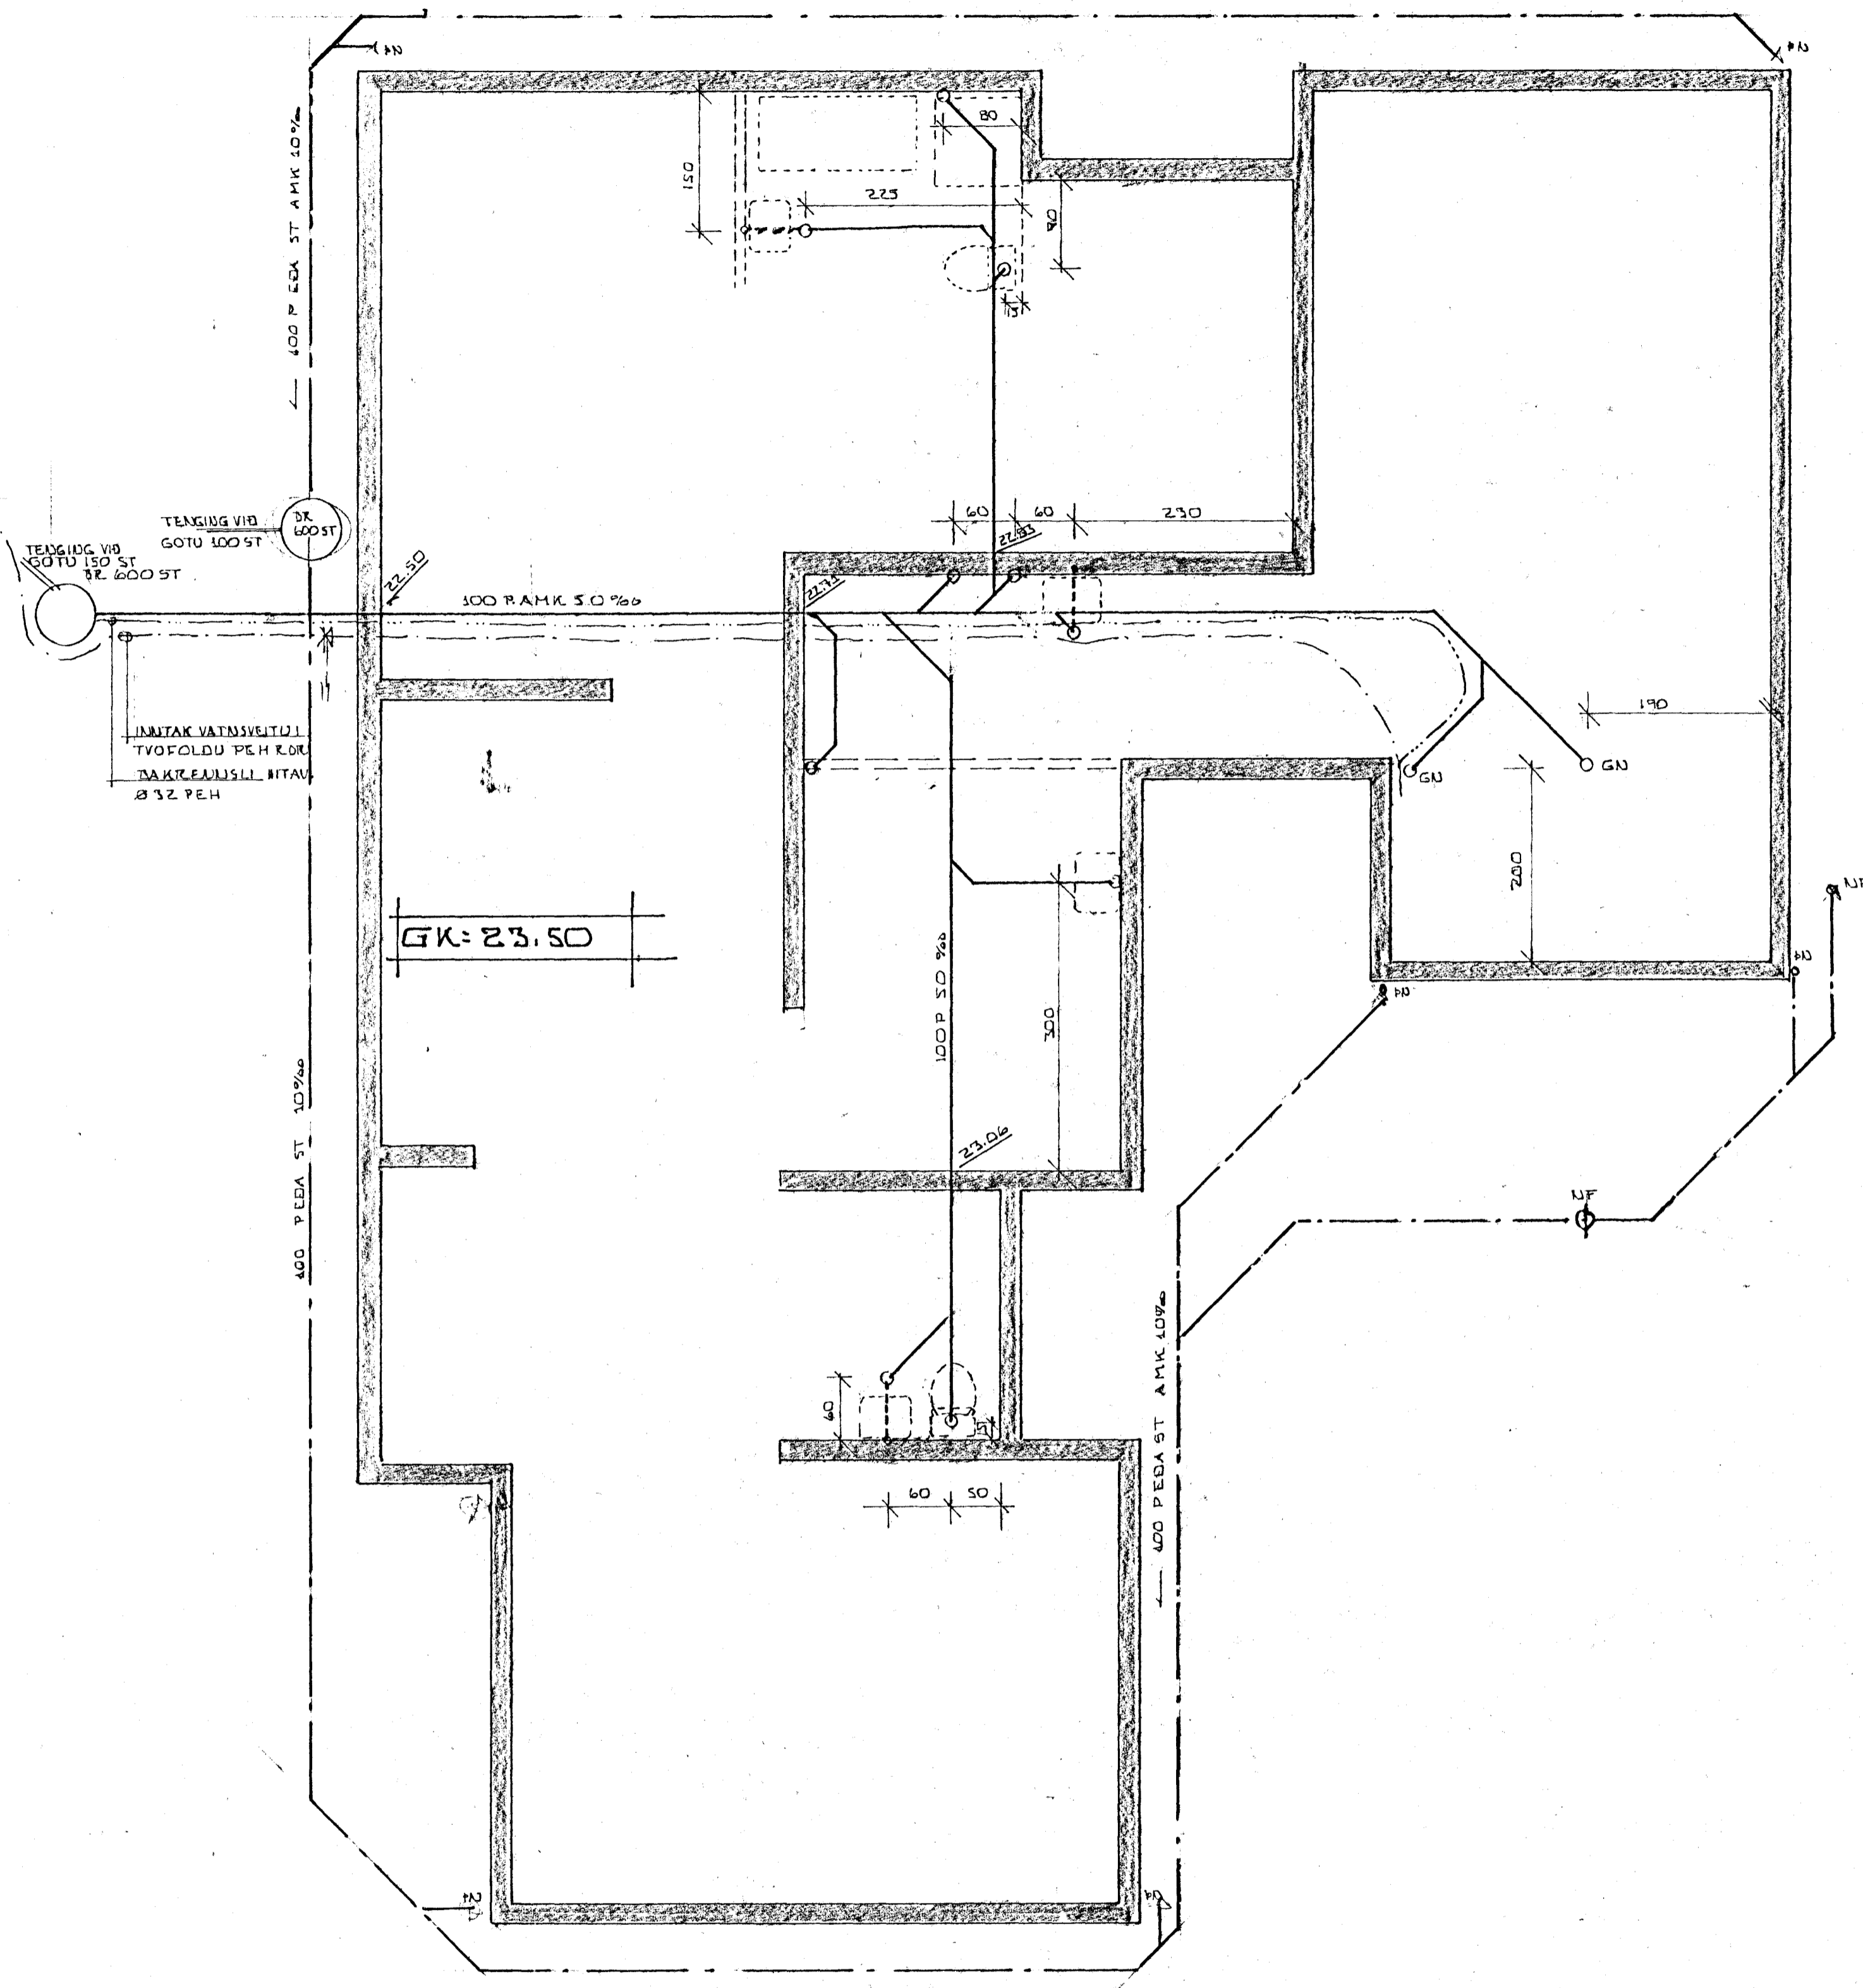

TS-20.38
TL-20.48

GRUNNMYND 1:50

ALMENNAR SKÝRINGAR SÞÁ TL. NR 201

BR.NR.	DAGS.	EDLI BREVINGAR	SIGN.
		KVISTABERG 19 HAFNARFIRÐI	
		GRUNNMYND GRUNNLAGNIR	
MELIKV. 1:50		SIGURÐUR ÞORLEIFSSON	TEKNIFRÆÐINGUR
		STRANDGÖTU 13	HAFNARFIRÐI SÍMI 54751
			BLAÐ.NR. 2.02
			VERK NR. 8526
			DAGS. HANNAÐ
			TEKNIAR