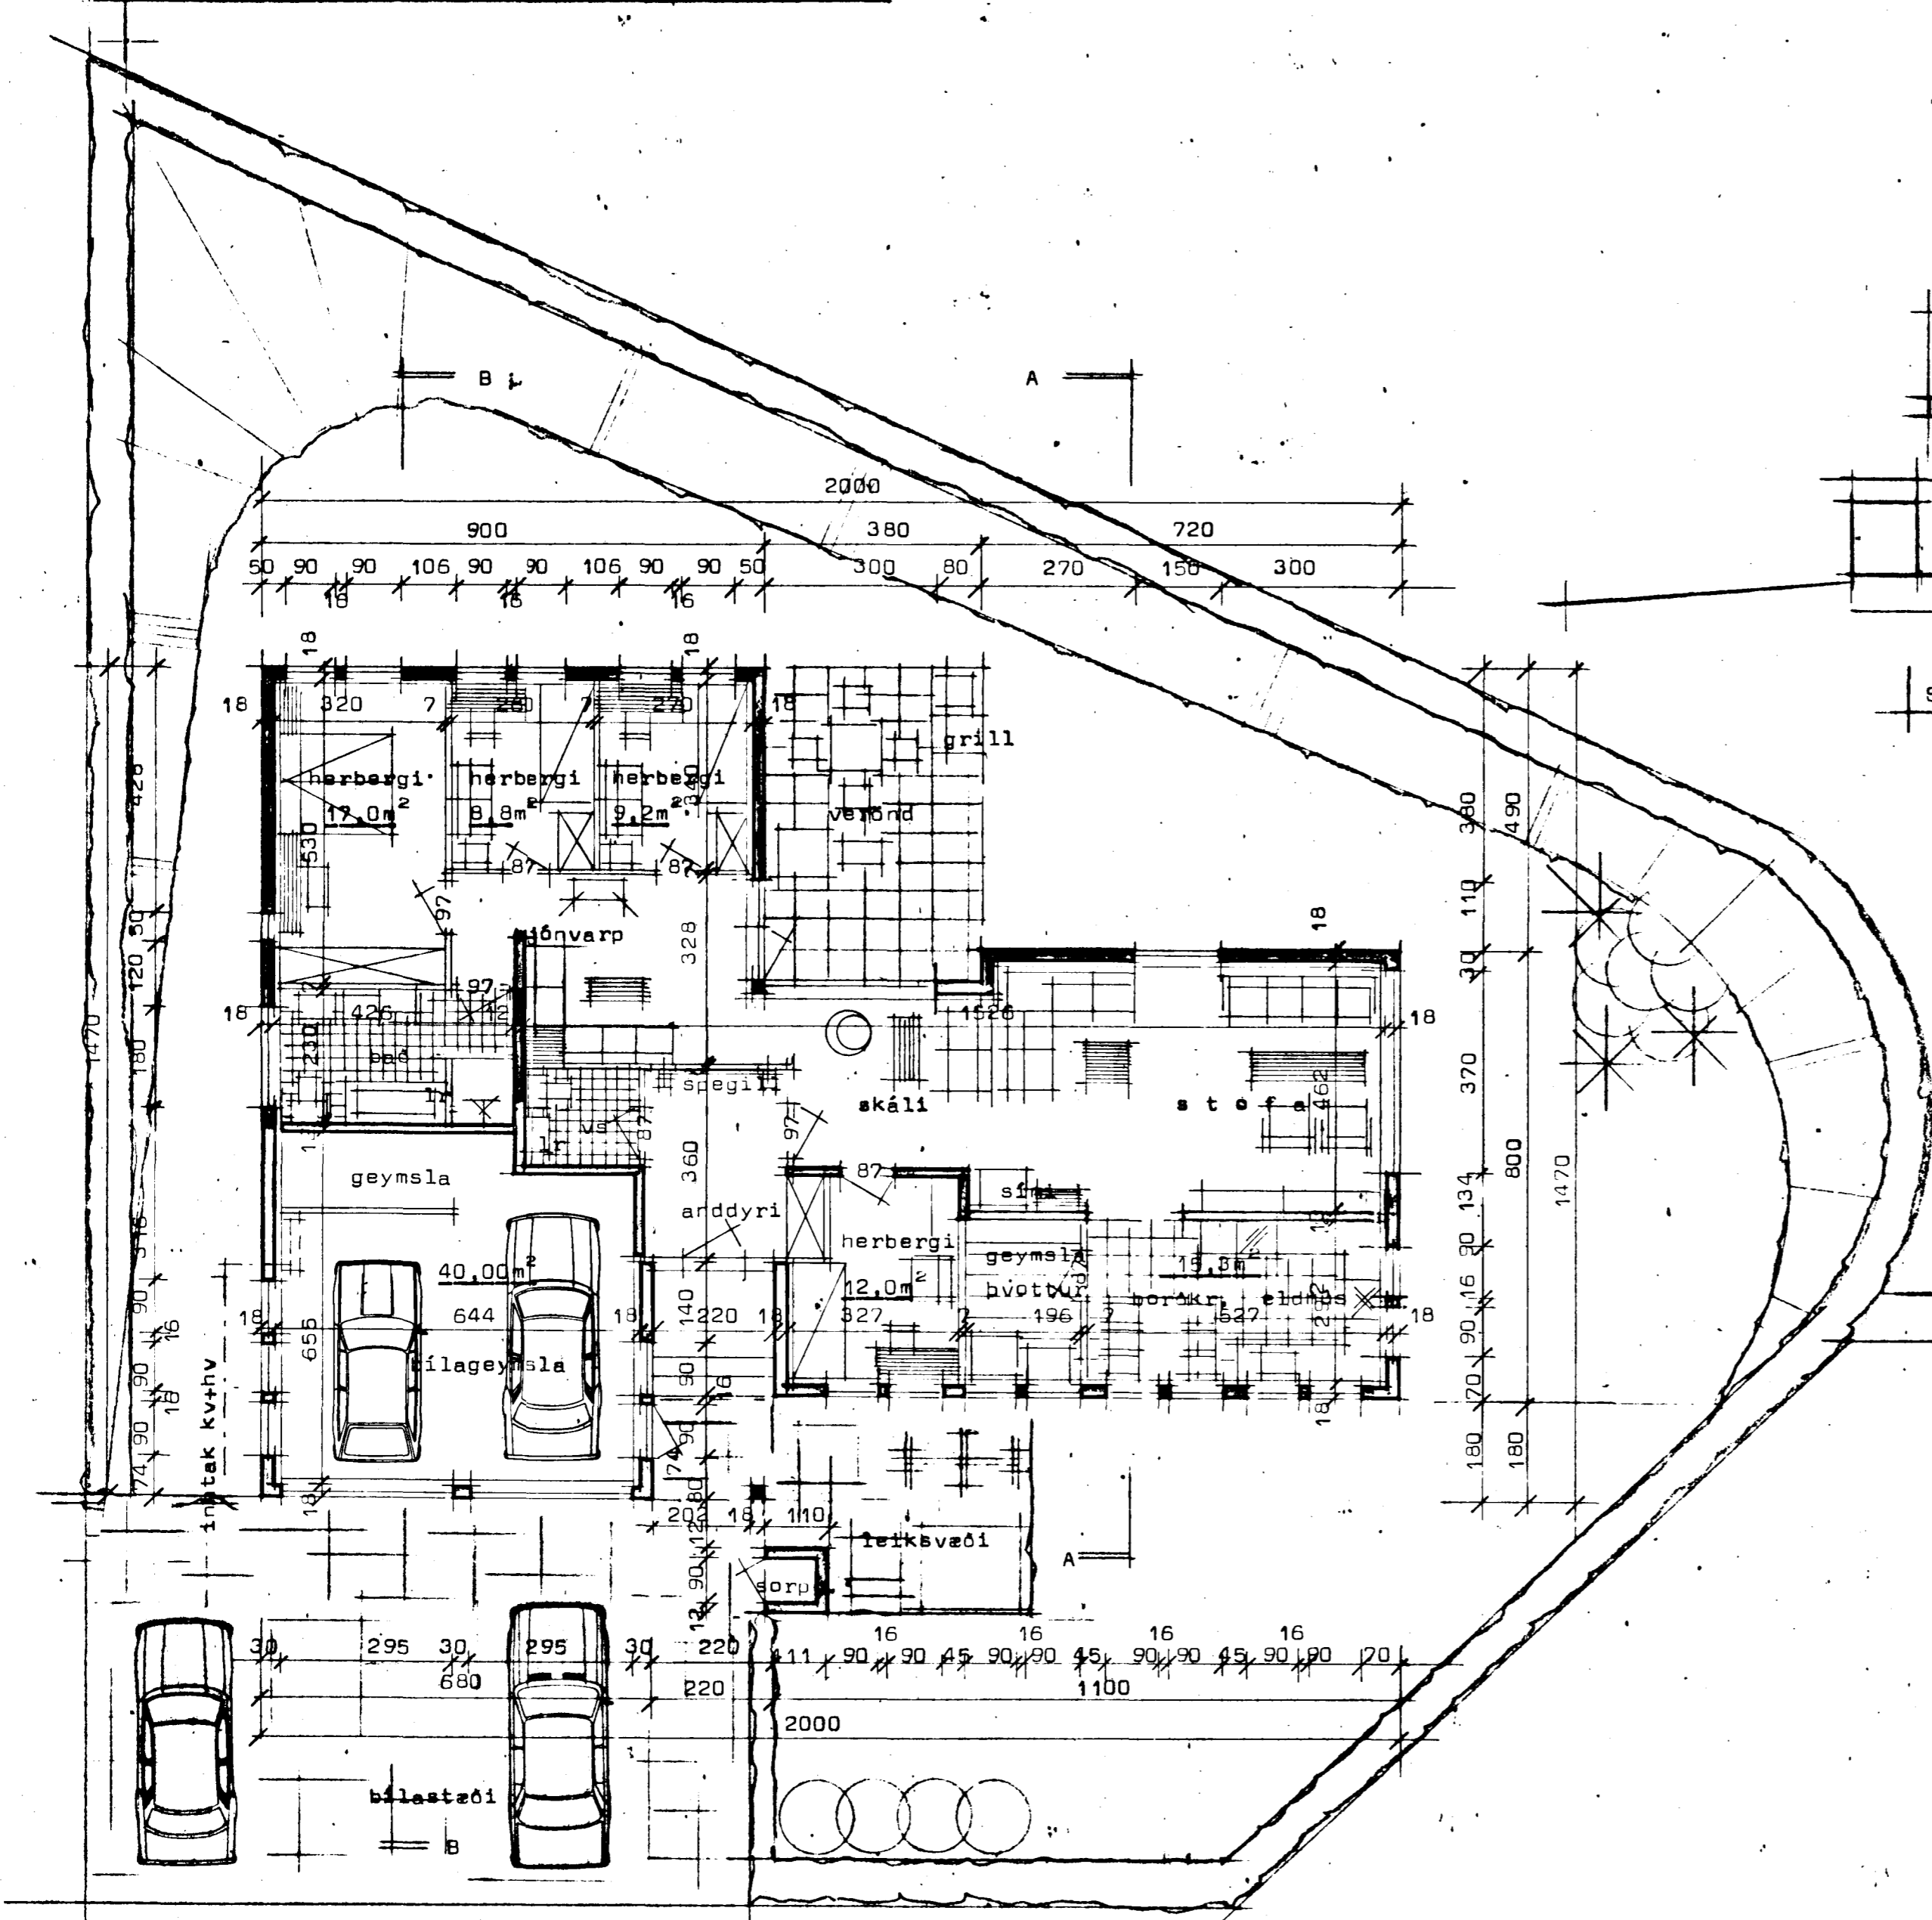

Kvistaberg 25 Hafnarfirði

Samþykkt á fundi bygginga-
nefndar þ. 31.12. 1985
BYGGINGAÞULLTRÖGN
I HAFNARFIRÐI
Svein Thorsen

KVISTABERG

STADALHÚS T119
TEIKNISTOFA SÍÐUMÚLA 31 SÍMI 83141

VERKEFNI	DAGS.	1985	VERK NR
Grunnmynd og sniðingar	MKV.	1:100	85-27
Kvistaberg 25, Hafnarfirði	BR. ág	8556	
	BLAD NR	1,02	