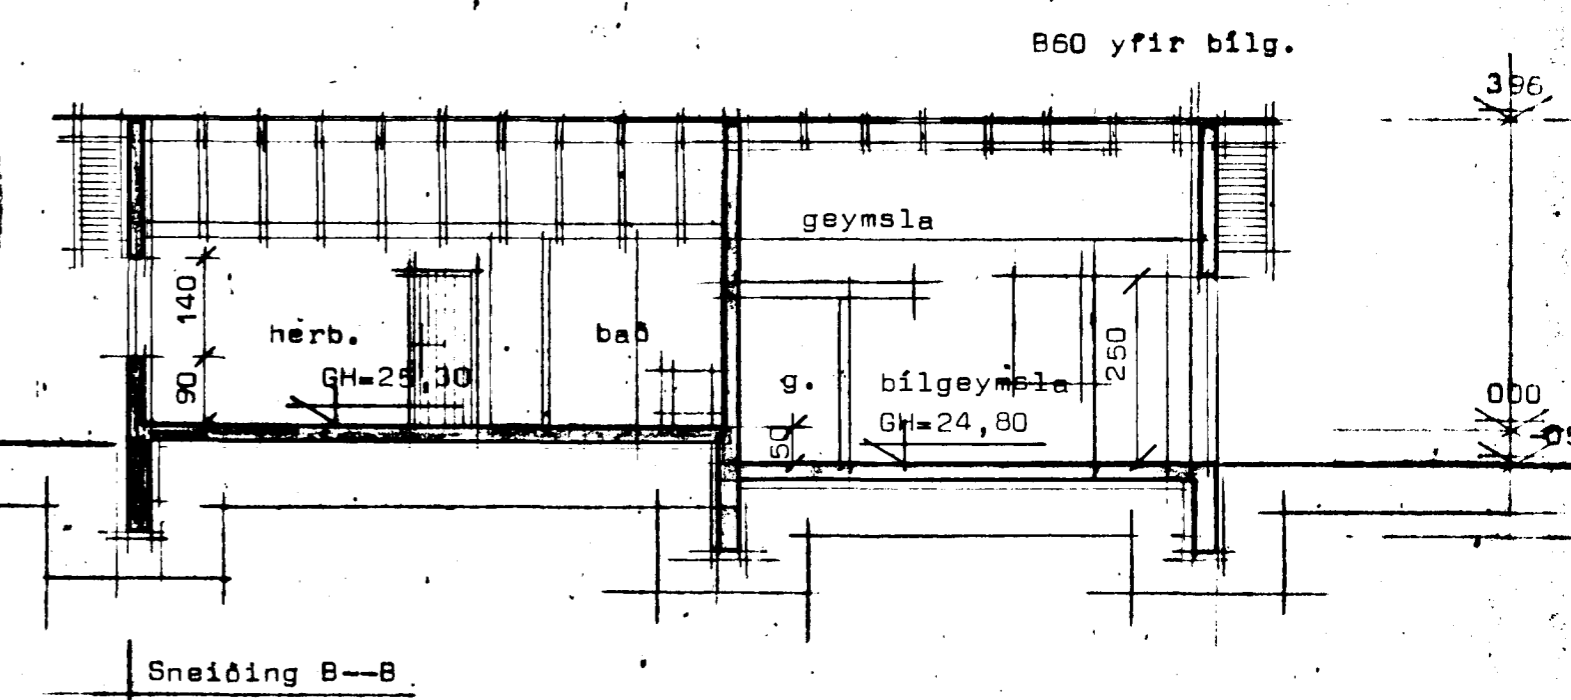

Kvistaberg 25 Hafnarfirði

Samþykkt á fundi bygginga-
nefndar þ. 31.12. 1985
BYGGINGAÞULLTRÖGN
I HAFNARFIRÐI
Svein Thorsen

KVISTABERG

STADALHÚS T119
TEIKNISTOFA SÍÐUMÚLA 31 SÍMI 83141

VERKEFNI	DAGS.	1985	VERK NR
Grunnmynd og sniðingar	MKV.	1:100	85-27
Kvistaberg 25, Hafnarfirði	BR. ág	8556	
	BLAD NR	1,02	