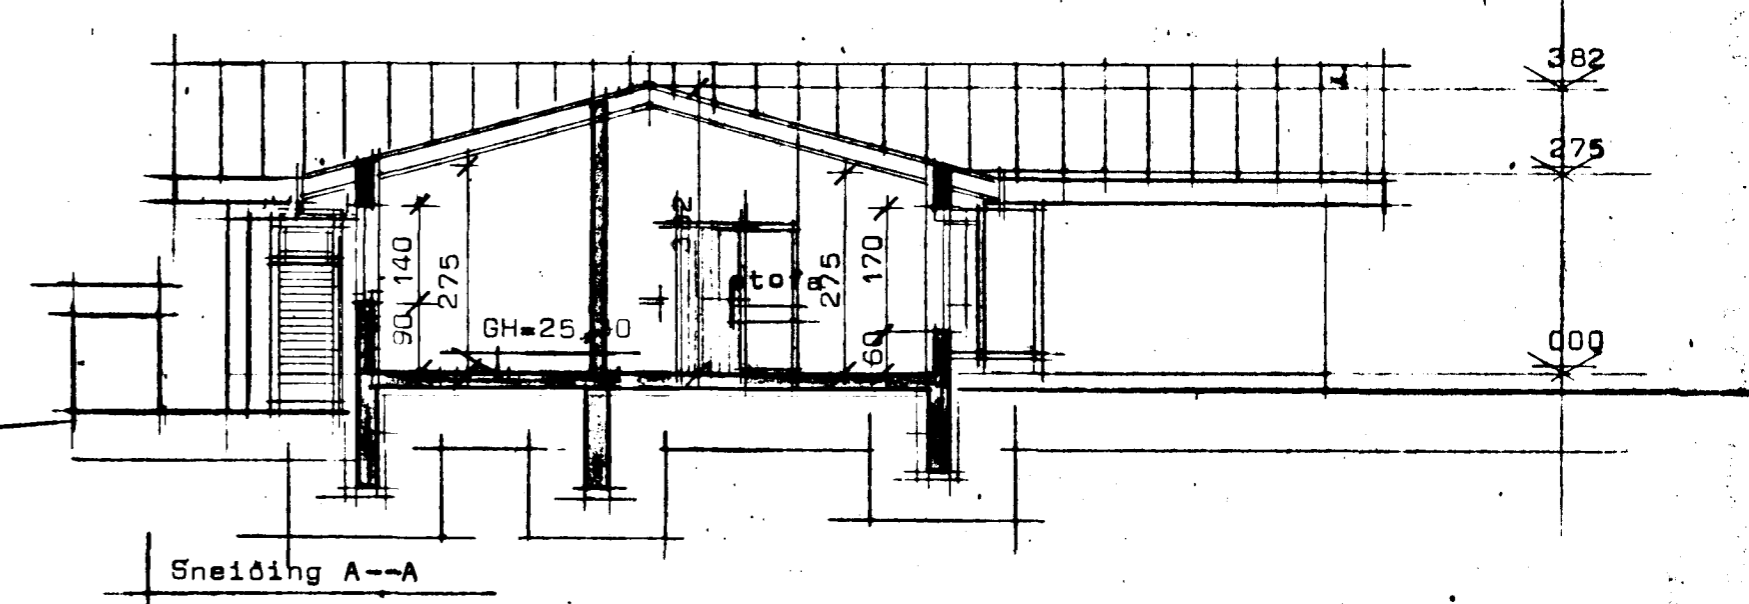

Kvistaberg 25 Hafnarfirði

Samþykkt á fundi bygginga-
nefndar þ. 31.12. 1985
BYGGINGAÞULLTRÖGN
I HAFNARFIRÐI
Svein Thorsen

KVISTABERG

STADALHÚS T119
TEIKNISTOFA SÍÐUMÚLA 31 SÍMI 83141

VERKEFNI	DAGS.	1985	VERK NR
Grunnmynd og sniðingar	MKV.	1:100	85-27
Kvistaberg 25, Hafnarfirði	BR. ág	8556	
	BLAD NR	1,02	