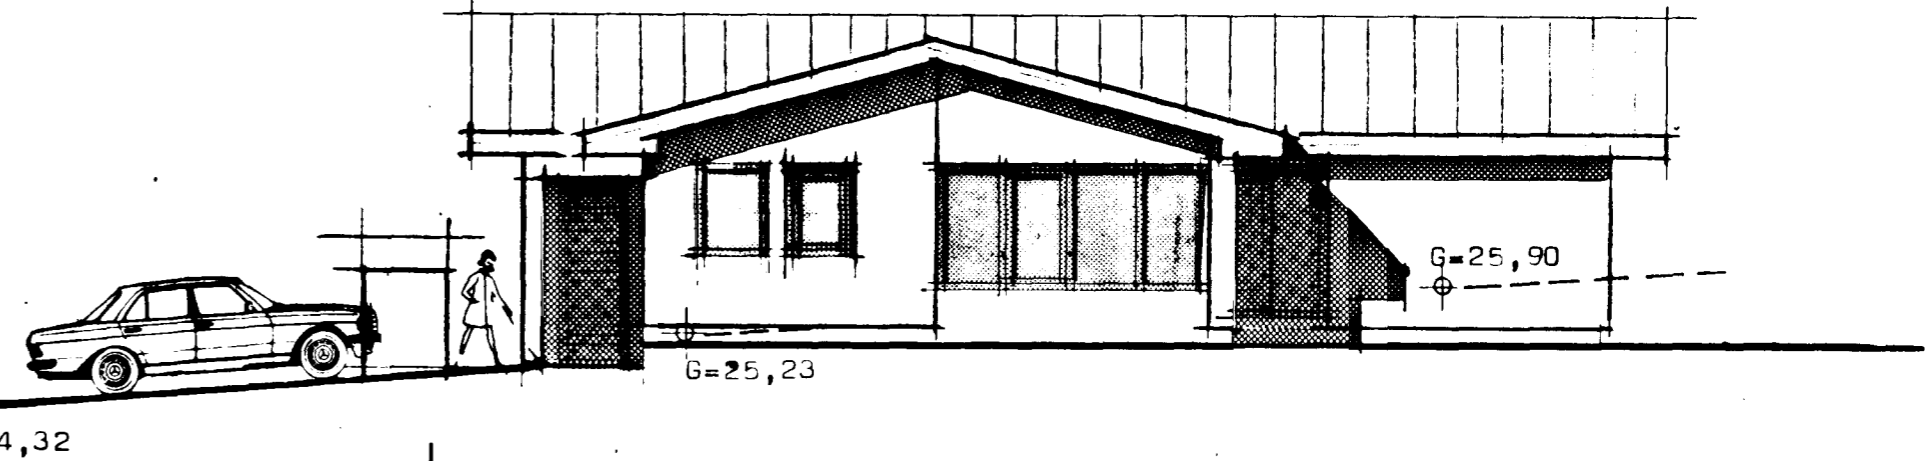

Kvistaberg 25 Hafnarfirði

Samþykkt á fundi bygginga-
nefndar þ. 31.12.1985
BYGGINGAFULLTRÚINN
Í HAFNARFIRÐI
Jóhanna Þráinsson

Suður