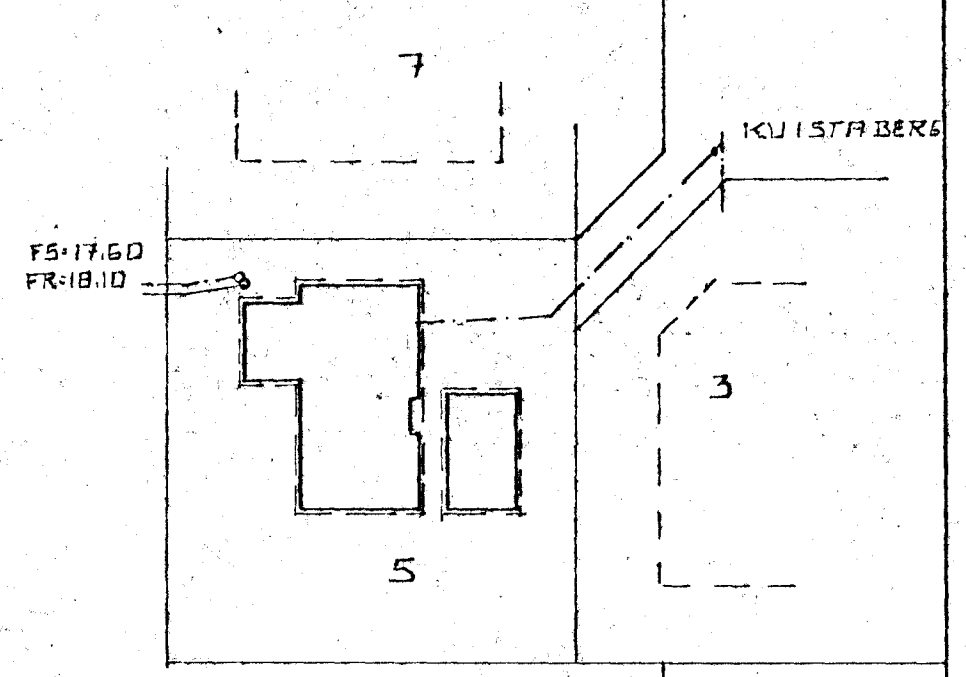

SKAMMSTOFUN	HÉITI	NIÐRMA VATNSLAUS RÚM/ÞRÍM Í MM
HL	HANDLAUG	32 / 50
BK	ÞAKKÁR	40 / 30
ST	STURTA	40 / 30
GN	GOLFRIÐURFALL	100 / 100
EV	KLÓMUVASKUR.	40 / 30
SV	SKOLVASKUR	40 / 30
VS	VATNSSALERMI	100 / 100
DV	ÞVOTTAVEL	25 / 32
GN I	GOLFRIÐURFALL	30 / 70
UP	UPPÞVOTTAVEL	40 / 30