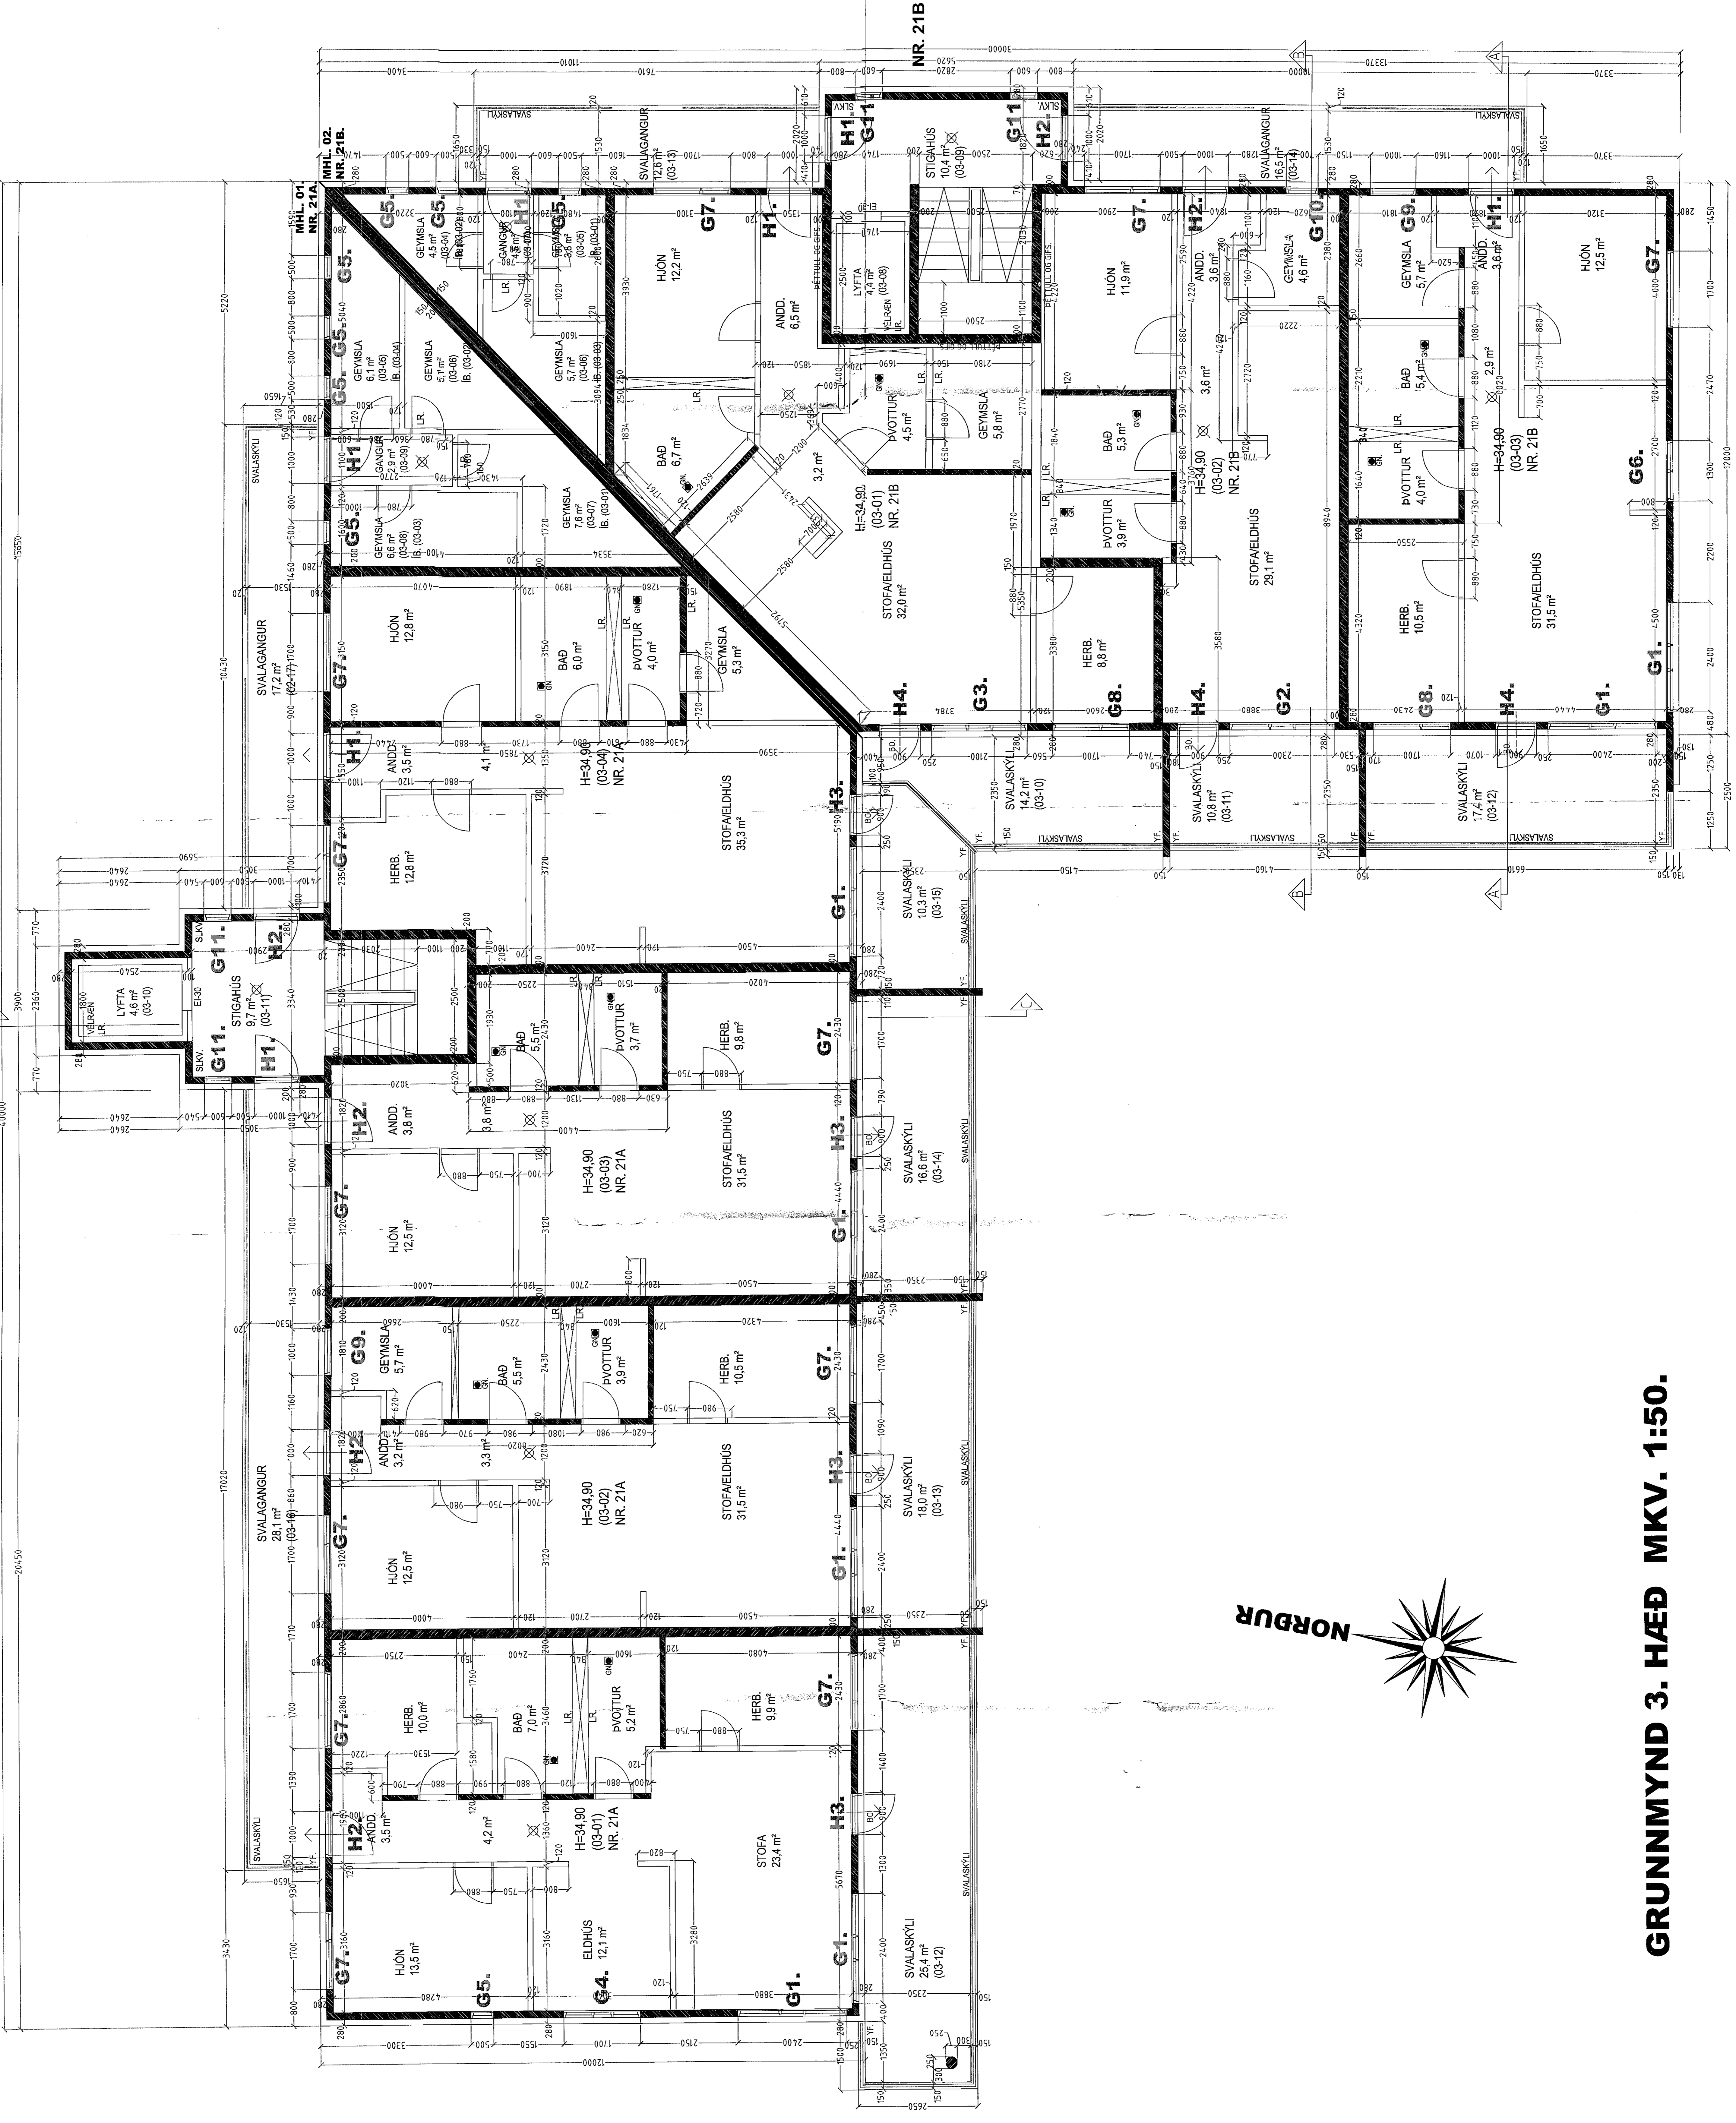

ESKIVELLIR 21 HAFNARFIRÐI.

Sambýktid þann
2. apríl 2008
P.H. Höftrú S. Gunnarsdóttir

ESKIVELLIR 21 HAFNARFIRÐI.

Sigurður Þorvarðarson byggingafræðingur bfi.
Teiknistofan Strandgötu 11 220 Hafnarfirði.
Sími: 5651510. Netfang: teiknistofan@simmer.is
SIH, Teiknistofan ehf. kt. 510298-2769. Kf. aðalhönnuðar: 14 1250-4 189.

Skýringar: Séruppráttur.
Teikning: Grunnmynd 3. hæð.
Malkvarði: 1 : 50. Datasetning: 21. sept. 2008.
Undirskrift: 3/10 08 [Signature]
Blað nr: 3 af 13.
Breytt:

GRUNNMYND 3. HÆÐ MKV. 1:50.