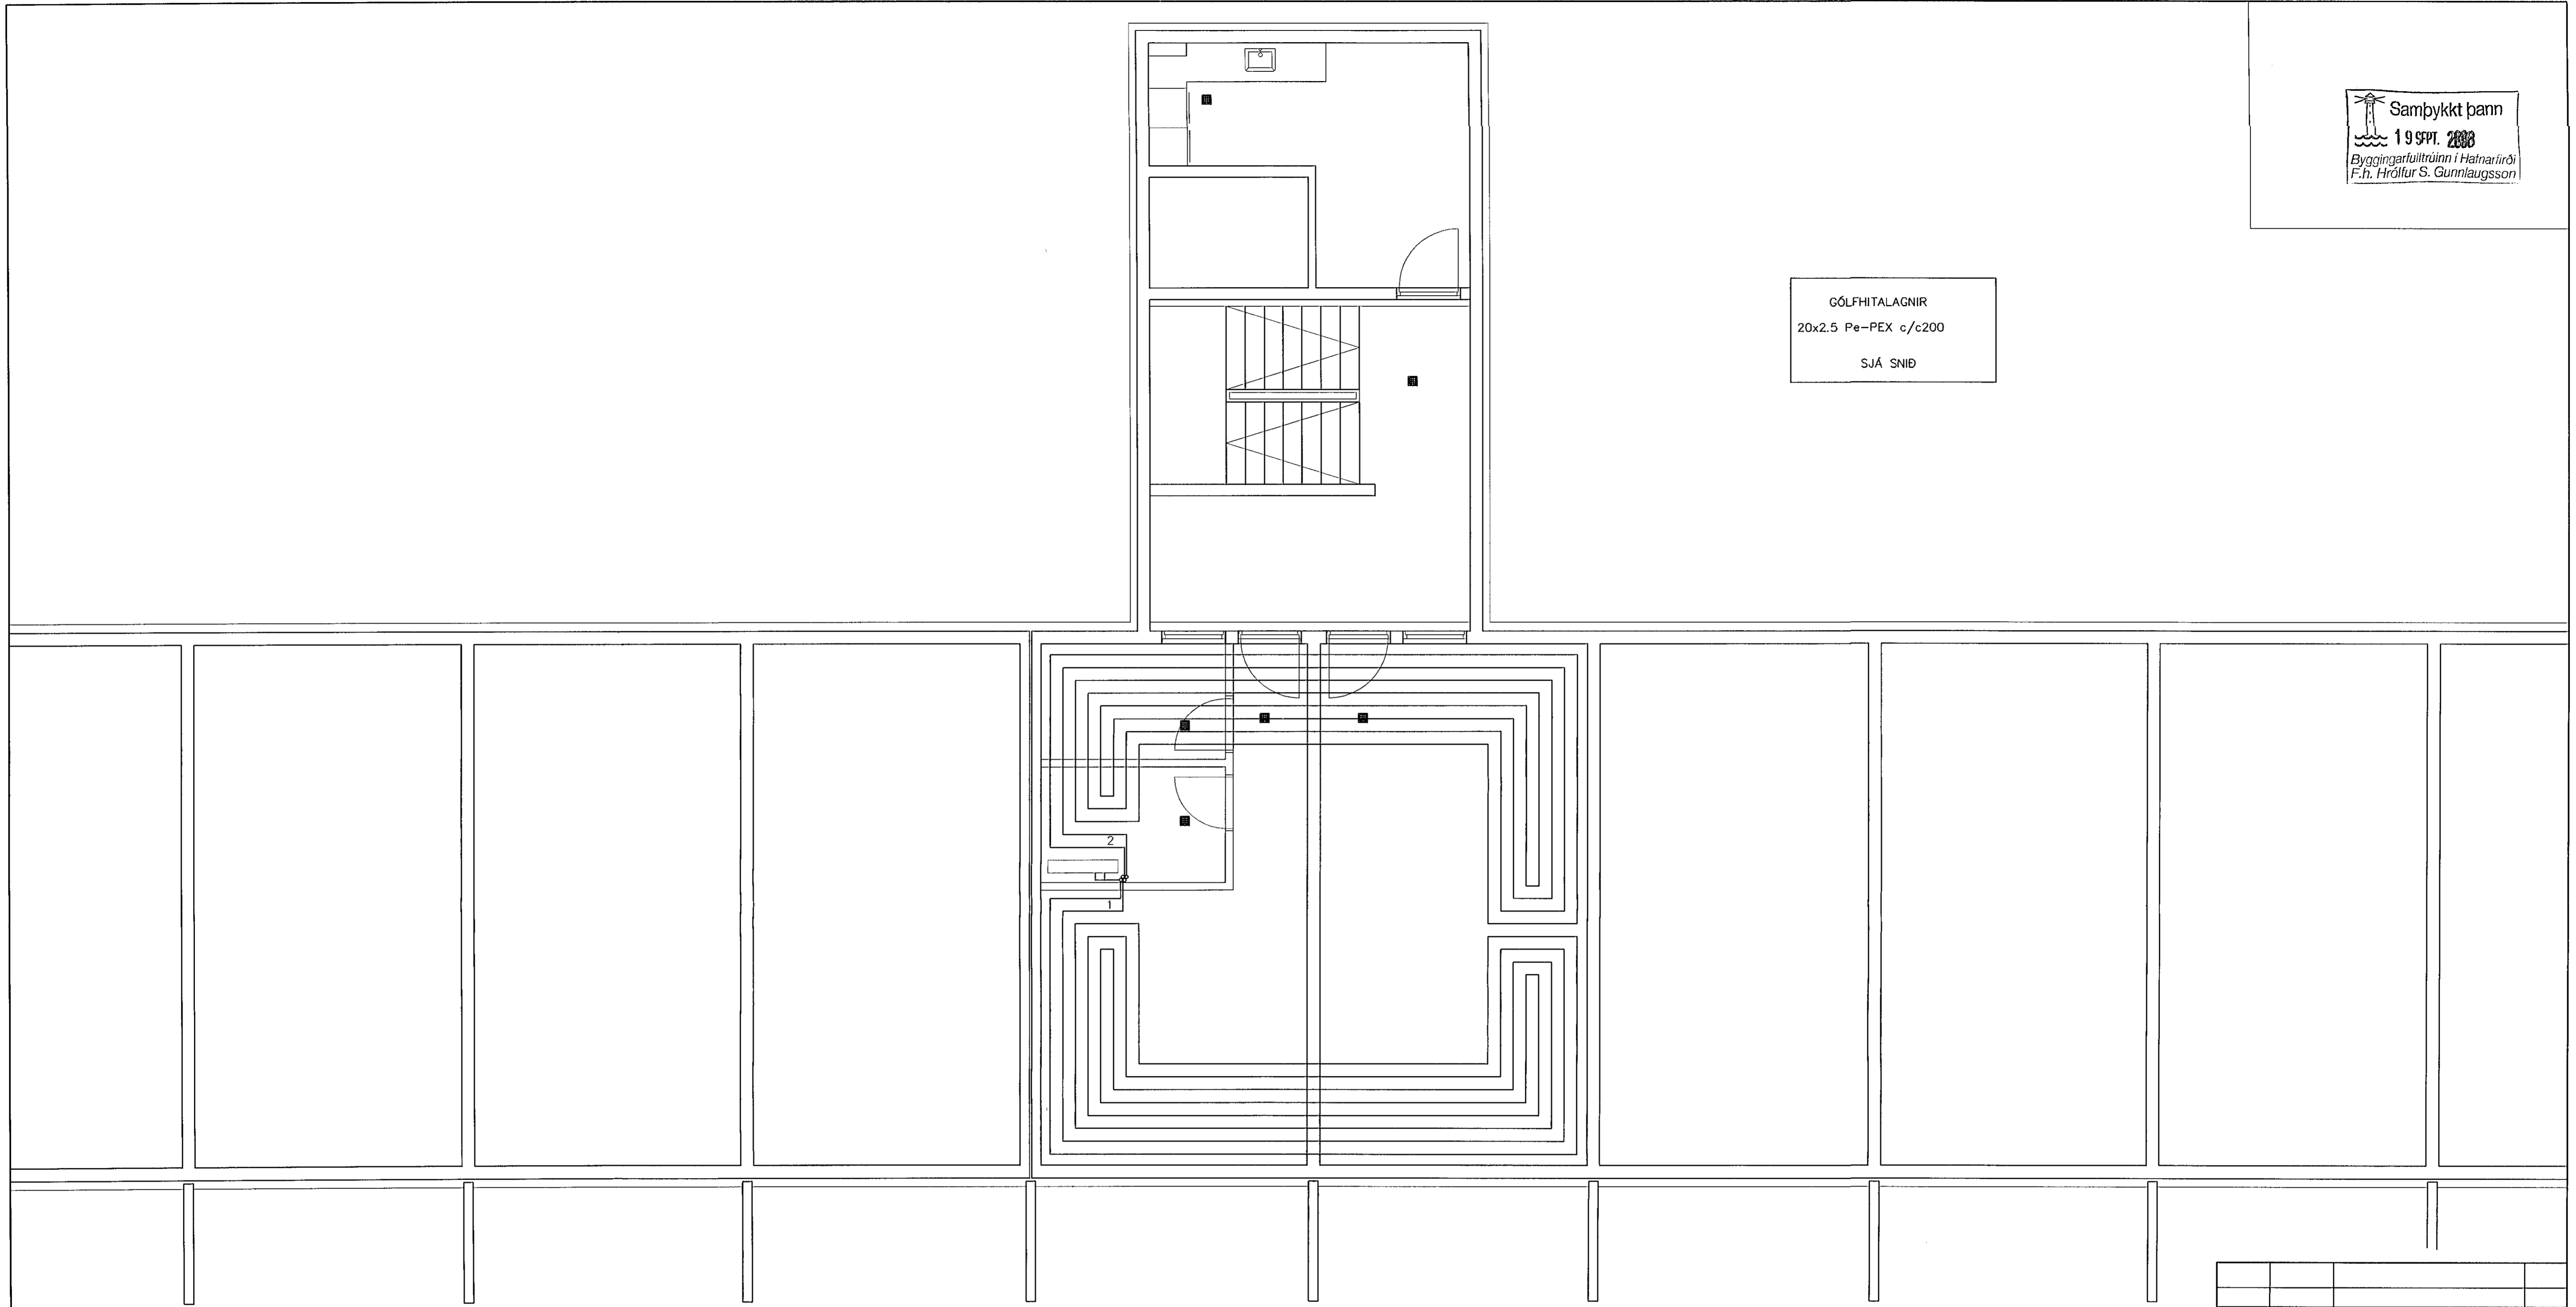

GÓLFHITALAGNIR
20x2.5 Pe-PEX c/c200
SJÁ SNIB

GRUNNMYND KJALLARA 1:50

LAGNIR, SNIB, 1:20

LENGDIR GÓLFHITALAGNA

IBÓÐIR 06

S1 = ca 104.70m RENNSLI l/m=0.3
S2 = ca 103.80m RENNSLI l/m=0.3

Br.	Dags.	Eðli breytinga	Sign