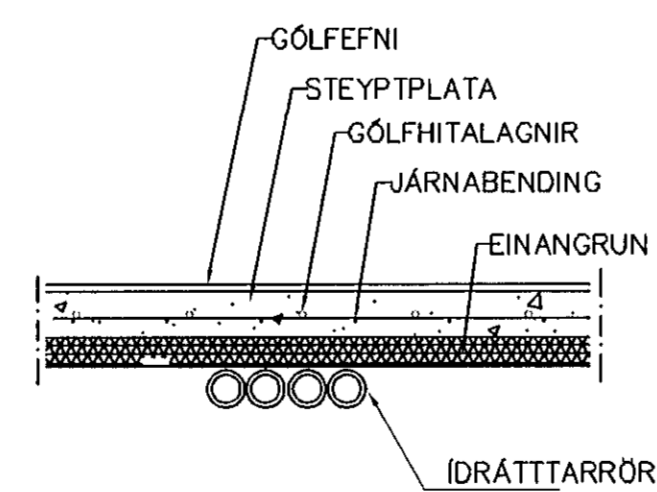

GÓLFHITALAGNIR
20x2.5 Pe-PEX c/c200
SJÁ SNIB

GRUNNMYND KJALLARA 1:50

LAGNIR, SNIB, 1:20

LENGDIR GÓLFHITALAGNA

IBÓÐIR 06

S1 = ca 104.70m RENNSLI l/m=0.3
S2 = ca 103.80m RENNSLI l/m=0.3

Br.	Dags.	Eðli breytinga	Sign