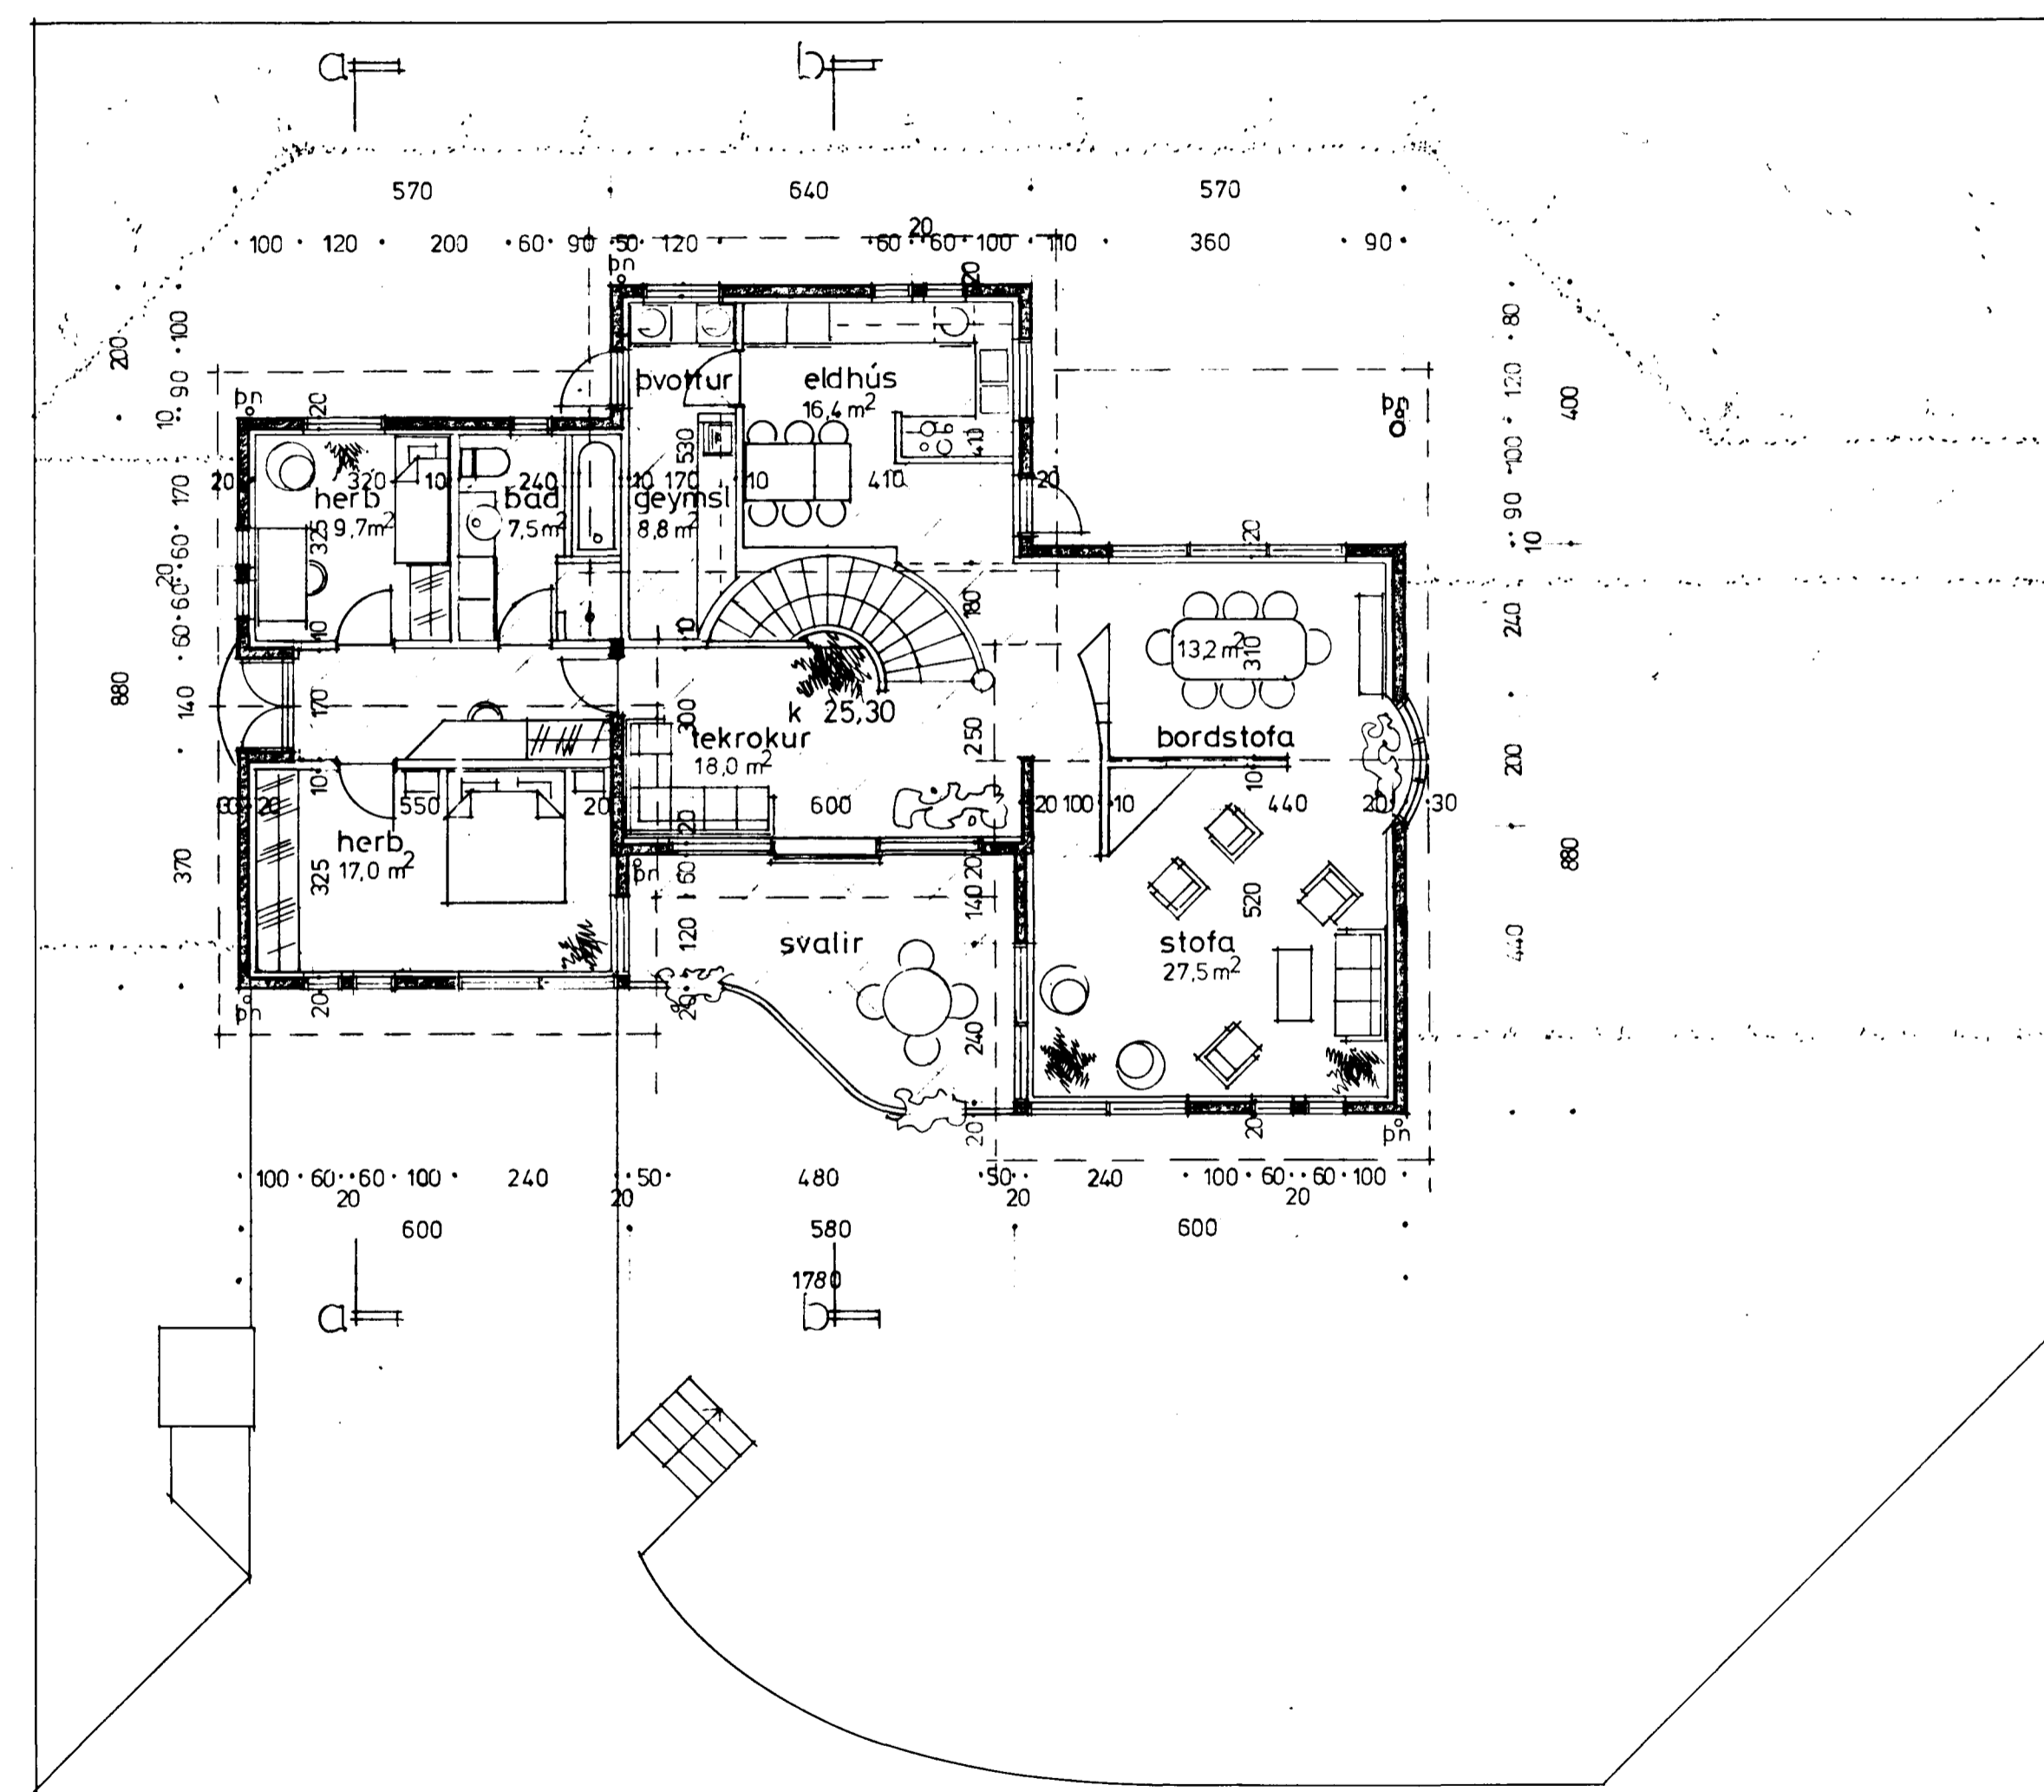

Samþykkt á fundi bygginga-
nefndar þ. 10.15. 1989

BYGGI: SÍGURDÓTTIR
HAFNARFIRDI

sneiding b-b

sneiding a-a

grunnmynd 2. hæð

bjarni snæbjörnsson arkitekt f.a.l. s. 53266. 38750.

lækjarberg 13

sneidingar grunnmynd

1:100 23.03.89 breytt 06.05.89