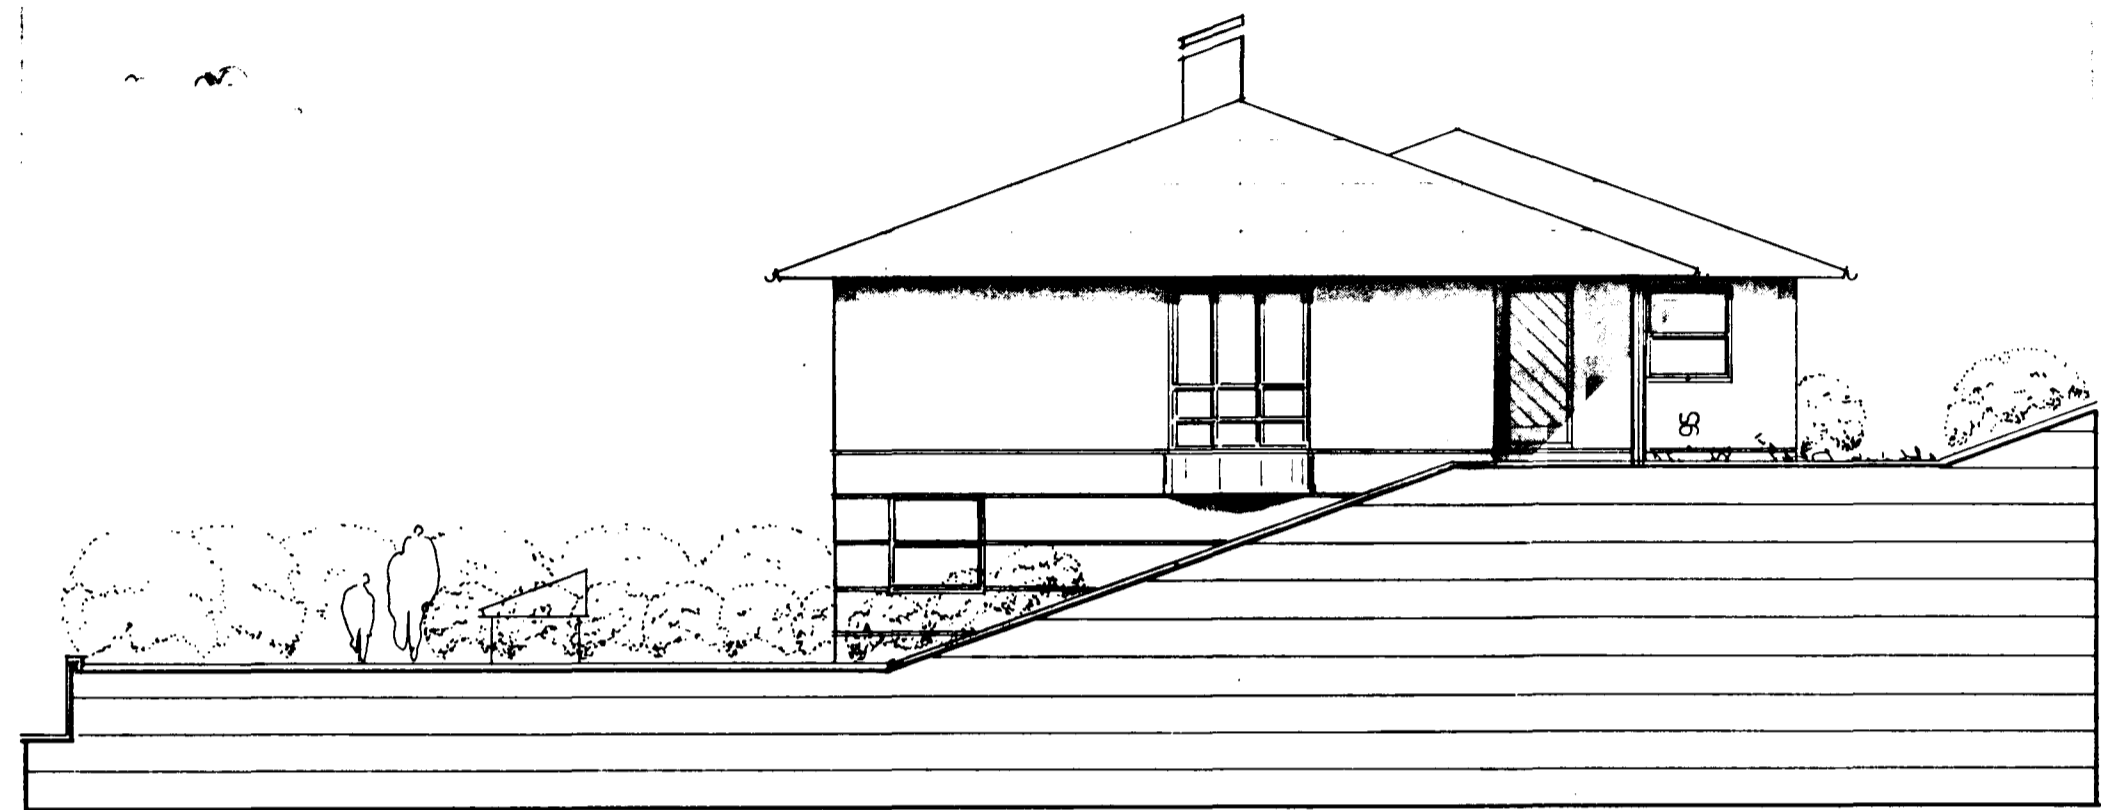

Samþykkt á fundi bygginga-  
nefndar þ. 18.5. 1989  
BYGGINGAFULLTRÚINN  
Í HAFNARFIRDI

útlit austur

útlit sudur

útlit nordur

útlit vestur

Bjarni snæbjörnsson arkitekt f.a.l. s. 53266. 38750.

lækjarberg 13

útlit.

1:100 23.03.'89 breytt 06.05.'89