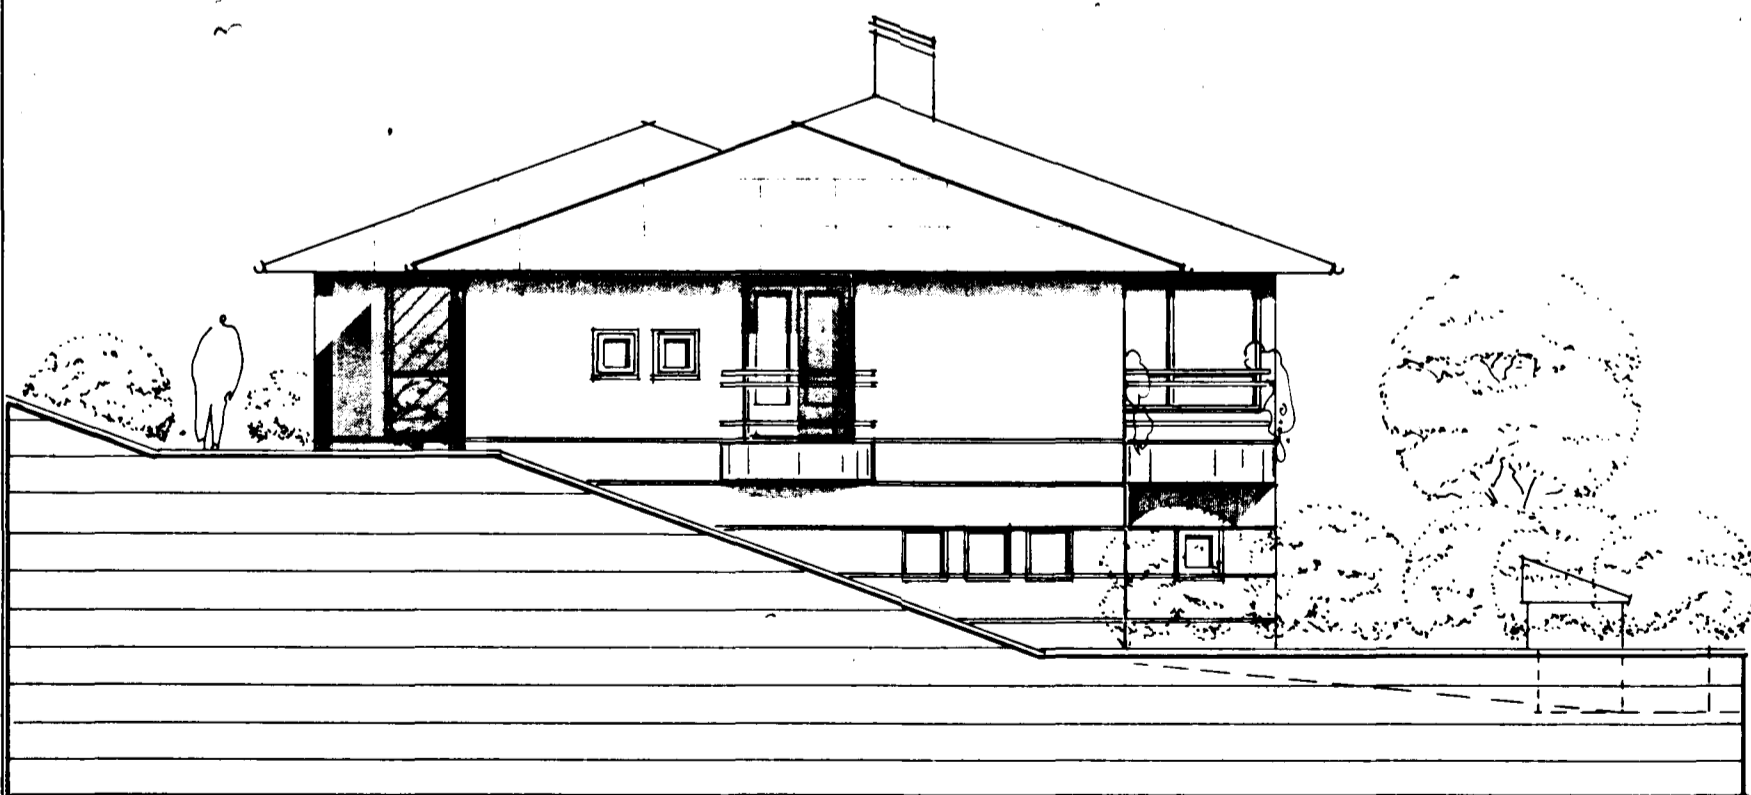

Samþykkt á fundi bygginga-  
nefndar þ. 18.5. 1989  
BYGGINGAFULLTRÚINN  
Í HAFNARFIRDI

útlit austur

útlit sudur

útlit nordur

útlit vestur

Bjarni snæbjörnsson arkitekt f.a.l. s. 53266. 38750.

lækjarberg 13

útlit.

1:100 23.03.'89 breytt 06.05.'89