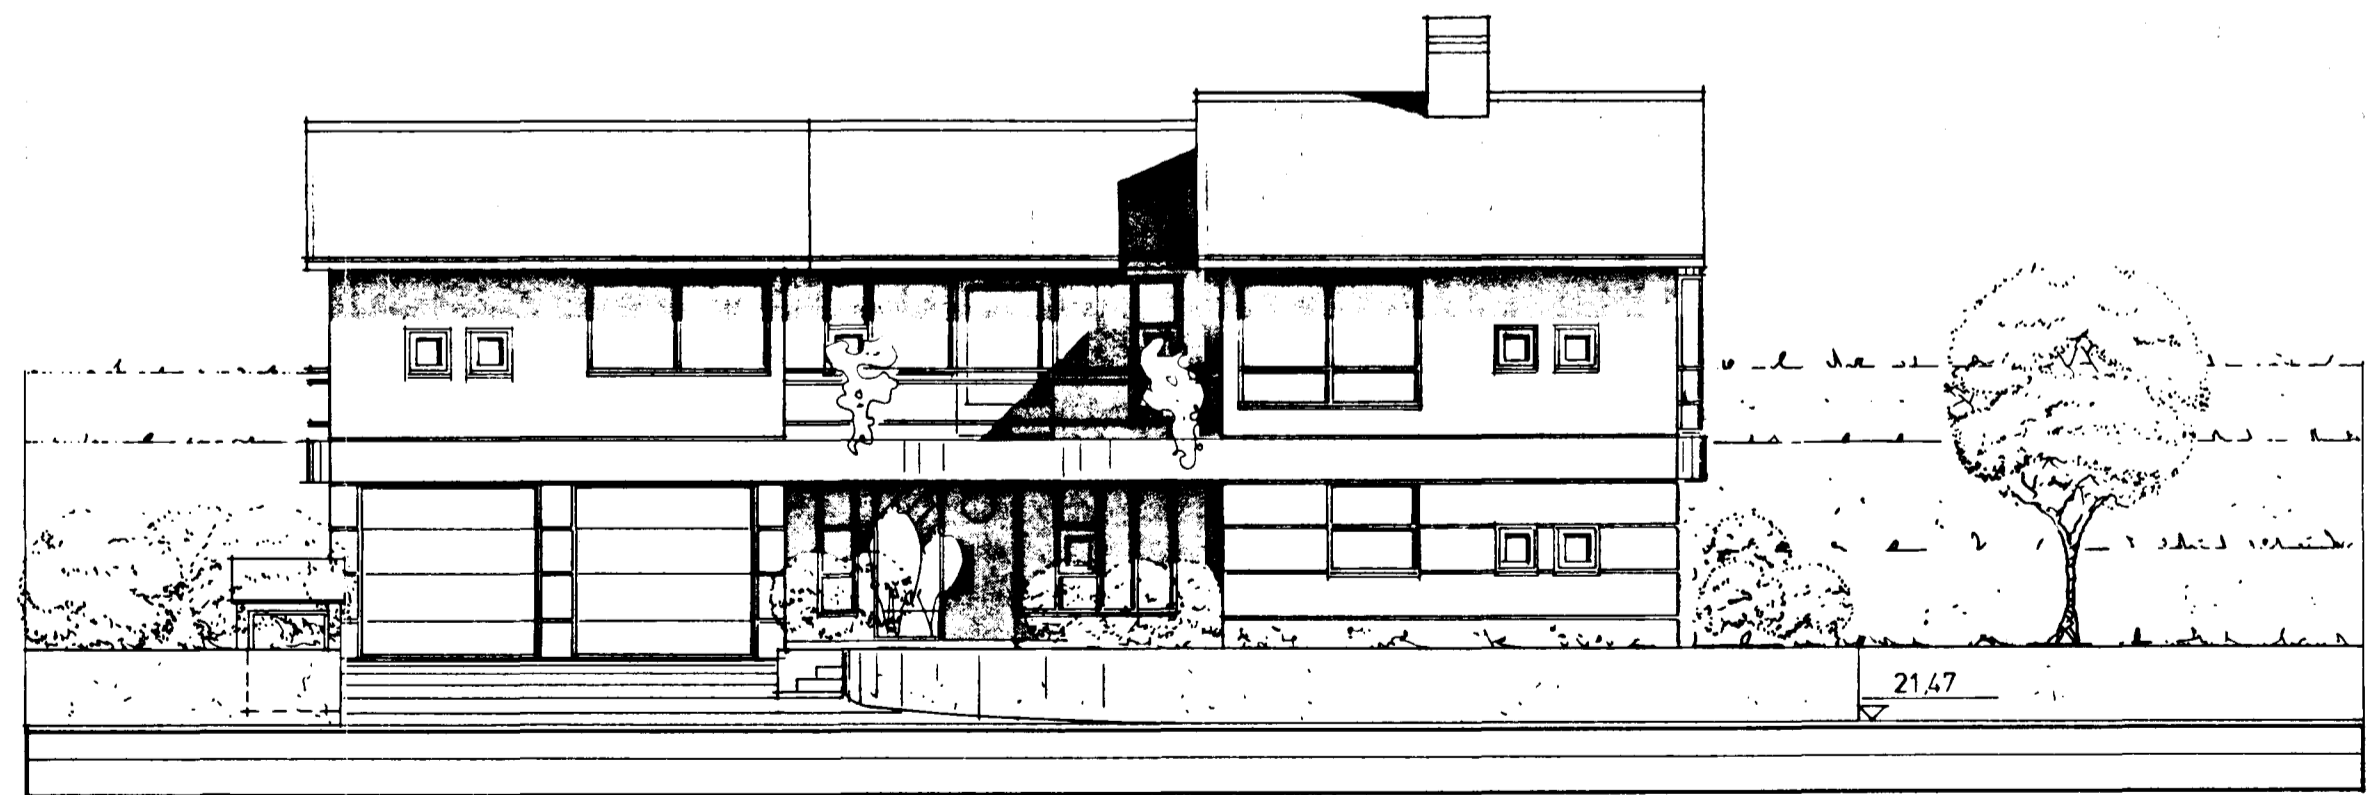

Samþykkt á fundi bygginga-  
nefndar þ. 18.5. 1989  
BYGGINGAFULLTRÚINN  
Í HAFNARFIRDI

útlit austur

útlit sudur

útlit nordur

útlit vestur

Bjarni snæbjörnsson arkitekt f.a.l. s. 53266. 38750.

lækjarberg 13

útlit.

1:100 23.03.'89 breytt 06.05.'89