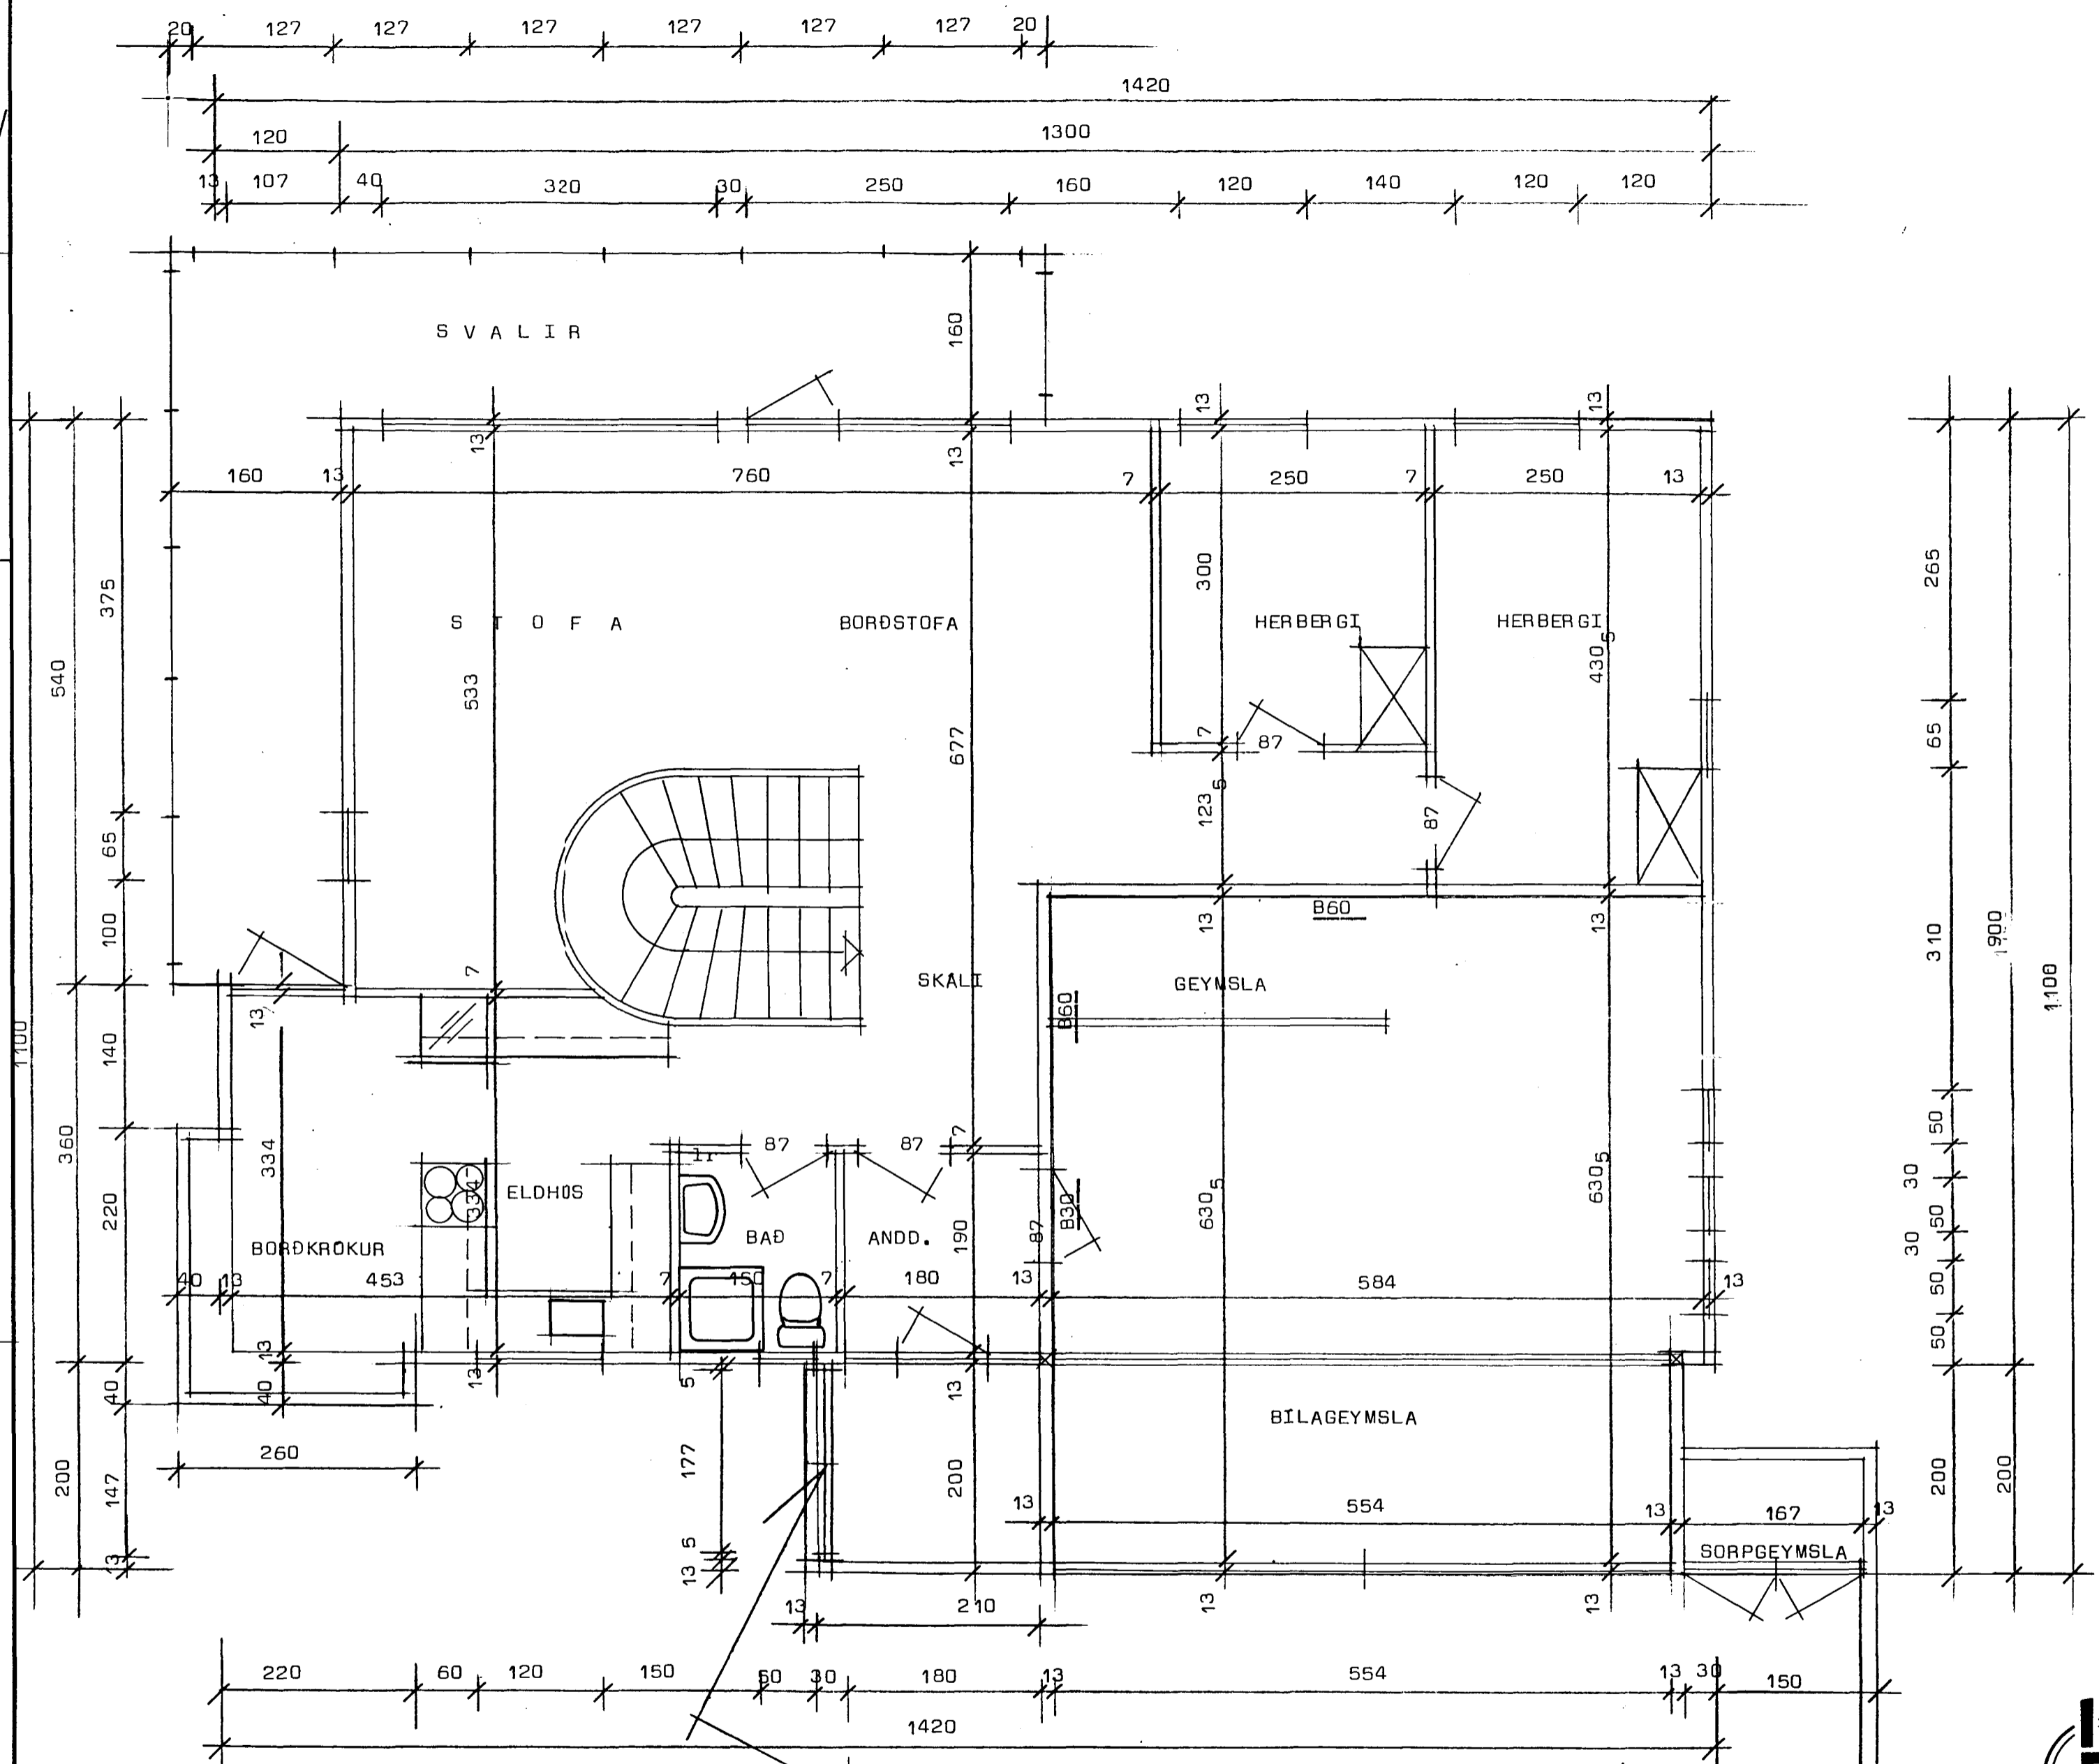

Semþykkt á fundi bygginga-
 nefndar þ. 15/11 1995
 BYGGINGAFULLTRÚINN
 LA. I HAFNARFIRÐI
Kristján P.

Grunnmynd efri hæðar Mk 1:50

Undir og ofan við glugga í skjólvegg sé klætt með
 samskonar klæðningu (kúlupanil) og og húsið sjálft er
 klætt með.