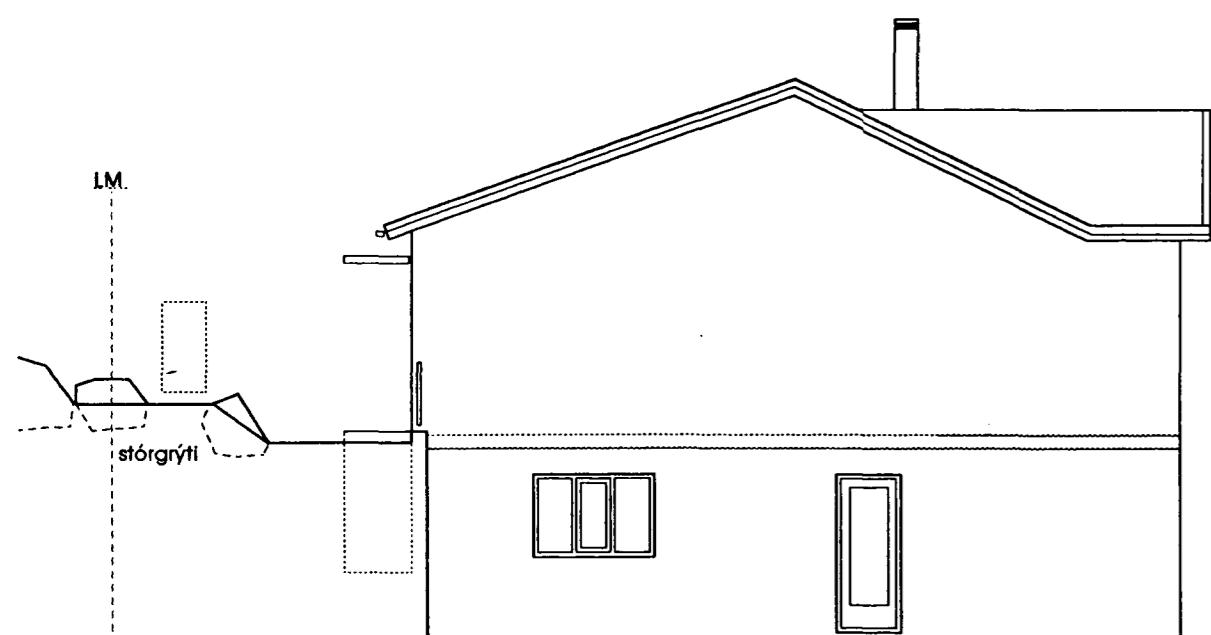

Samþykkt þann

05 AUG. 1997

Byggingafulltrúinn í Hafnarfirði
Erlendur Hjálmarsson

2 ÚTLIT TIL SUÐ-AUSTURS

1 ÚTLIT TIL SUÐVESTURS

4 ÚTLIT TIL NORÐ-VESTURS

3 ÚTLIT TIL NORÐ-AUSTURS

LÆKJARBERG 16		10 M
220 HAFNARFJÖRDUR		
Breytingar á útliti og innra skipulagi		
Útlit		A1.04
	mkv. 1:100	
11.07.97		
GLÁMA / KÍM		vinnustofa arkitekta
Laugavegi 164 105 Reykjavík • Sími: 7010 561-8112 • Físi: 1431 551-1594		