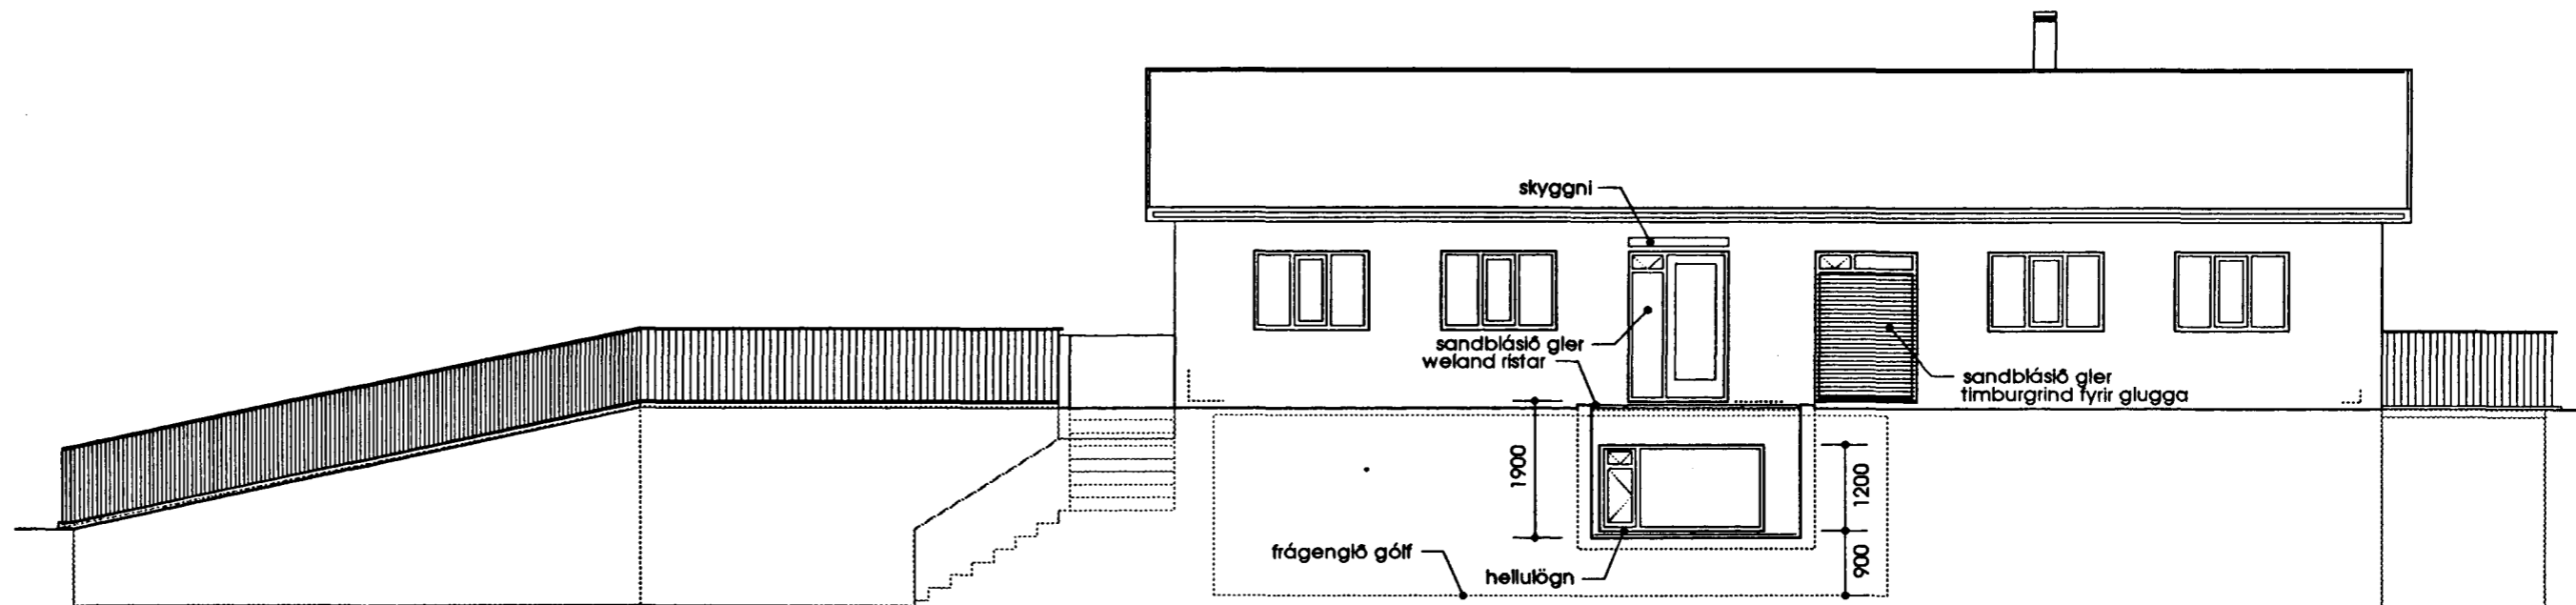

Samþykkt þann

05 AUG. 1997

Byggingafulltrúinn í Hafnarfirði
Erlendur Hjálmarsson

2 ÚTLIT TIL SUÐ-AUSTURS

1 ÚTLIT TIL SUÐVESTURS

4 ÚTLIT TIL NORÐ-VESTURS

3 ÚTLIT TIL NORÐ-AUSTURS

LÆKJARBERG 16		10 M
220 HAFNARFJÖRDUR		
Breytingar á útliti og innra skipulagi		
Útlit		A1.04
	mkv. 1:100	
11.07.97		
GLÁMA / KÍM		vinnustofa arkitekta
Laugavegi 164 105 Reykjavík • Sími: 7010 561-8112 • Físi: 1431 551-1594		