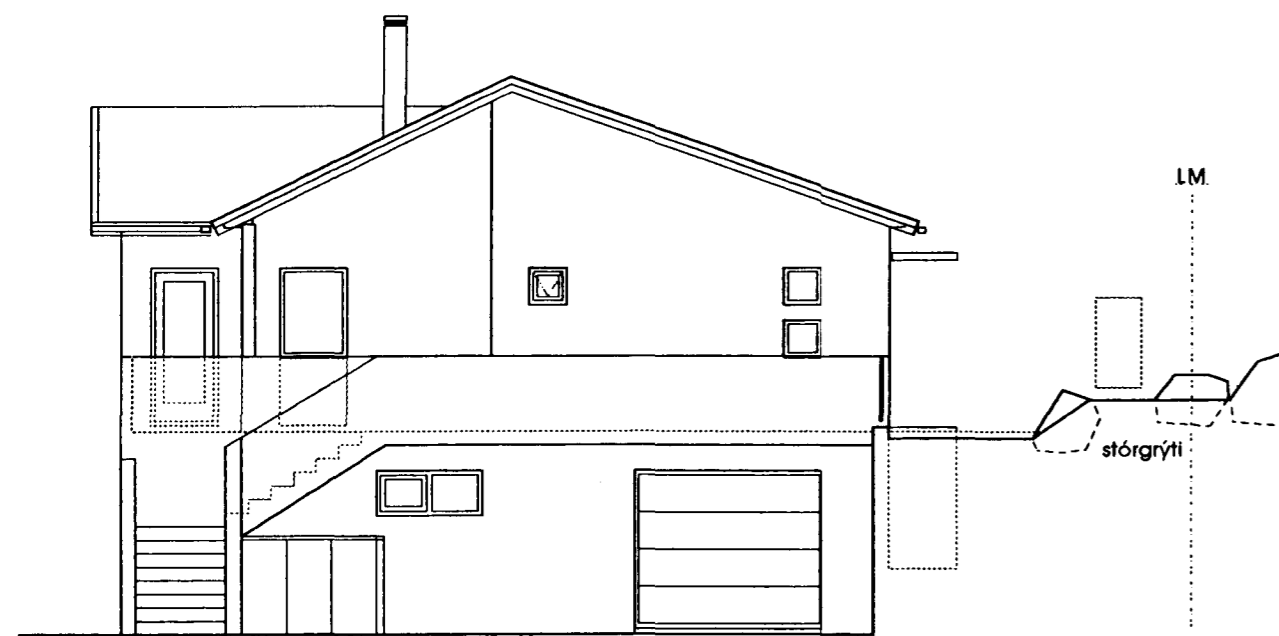

Samþykkt þann

05 AUG. 1997

Byggingafulltrúinn í Hafnarfirði
Erlendur Hjálmarsson

2 ÚTLIT TIL SUÐ-AUSTURS

1 ÚTLIT TIL SUÐVESTURS

4 ÚTLIT TIL NORÐ-VESTURS

3 ÚTLIT TIL NORÐ-AUSTURS

LÆKJARBERG 16		10 M
220 HAFNARFJÖRDUR		
Breytingar á útliti og innra skipulagi		
Útlit		A1.04
	mkv. 1:100	
11.07.97		
GLÁMA / KÍM		vinnustofa arkitekta
Laugavegi 164 105 Reykjavík • Sími: 7010 561-8112 • Físi: 1431 551-1594		