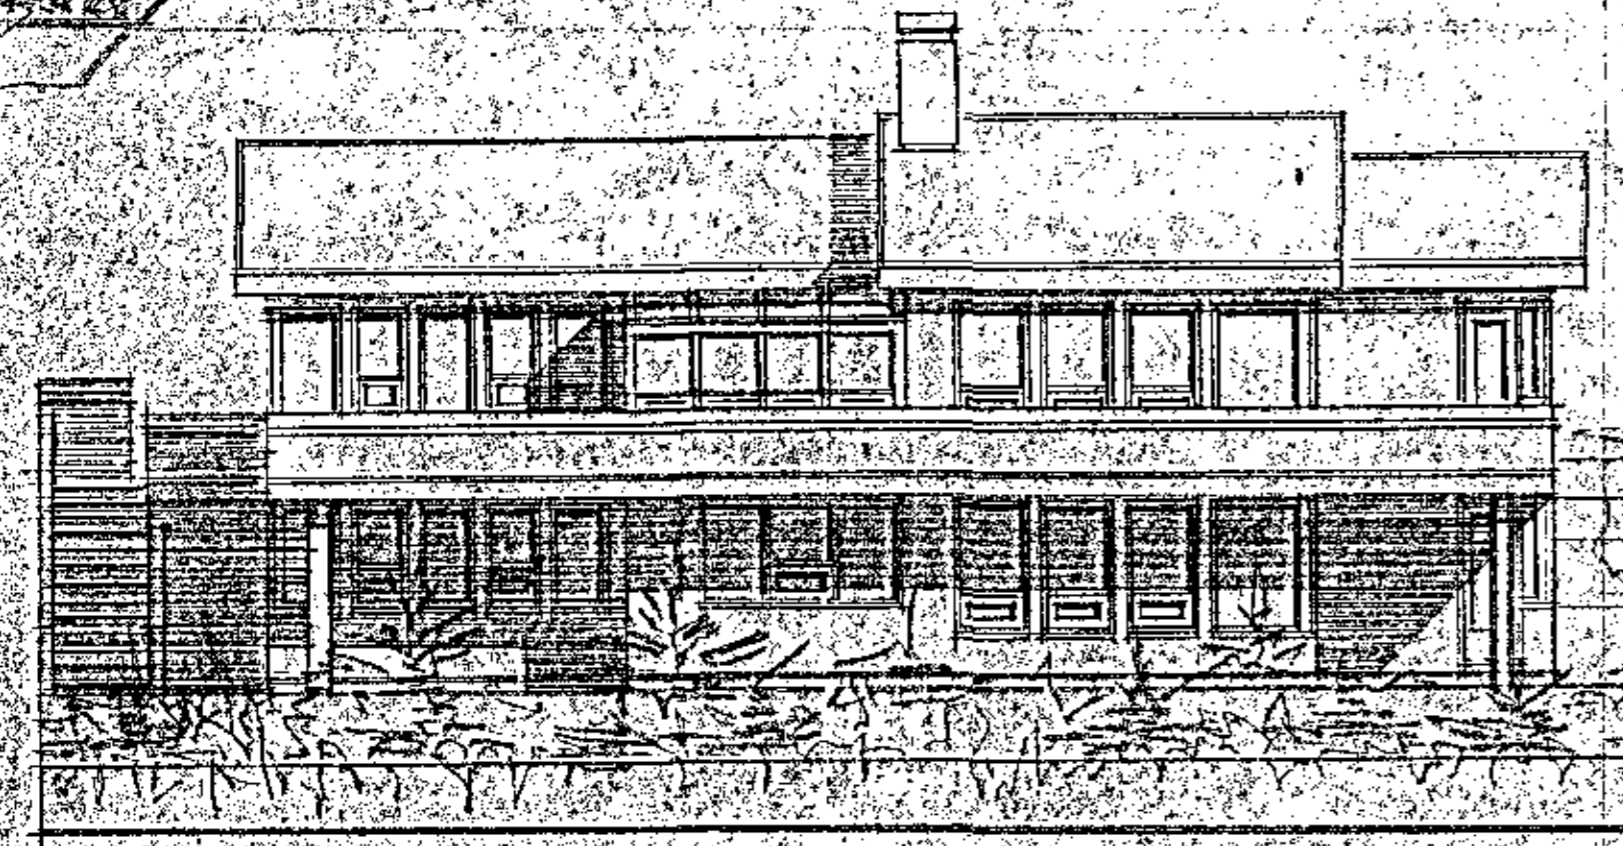

Samþykkt á fundi bygginga-  
ráðs nr. 89  
nefndar þ. 15.12. 1980  
BYGGINGAFULLTRUINN  
I HAFNARFIRÐI  
*[Signature]*

NÖRD-VESTUR M. 1:100

SNID A-A M. 1:100

SÜD-AUSTUR M. 1:100

SÜD-VESTUR M. 1:100

NÖRD-AUSTUR M. 1:100