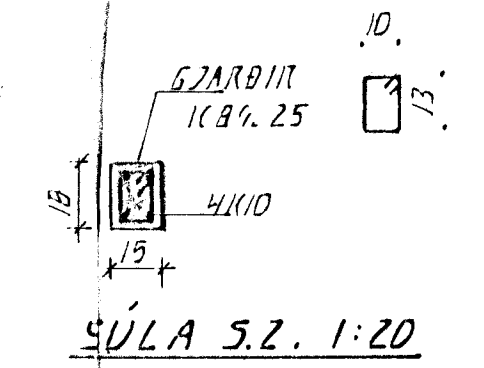

TILÖPPUR STEYPIST
A FROSTFRÍLA GRÚSAR
FÖLLINGU

Á 5 VIND SÚLA S.1. 1:20

25 JUNI 1997

SÍKJRINGAR
ALMENNAR SÍKJRINGAR SÁÐL. 1-01
STEYPUHULA A JÁRNUM Í ÚTVEGG 30 MM
" " PLÖTU OG INNVEGG 20 MM

BR.	DAGS.	EDLI BR.	SIGN.
LÆKJARBERG 1			
HAFNARFIRÐI			
VEGGIR 1.HÆD. PLATA 9FIR 1.HÆD.			
DAGS.	SEPT. 96		
VERK NR.	9622		
TEIKN NR.	1-04		
HANNAÐ	4.11.96		
TEIKNAD	4.11.		
YFIRFARIÐ			