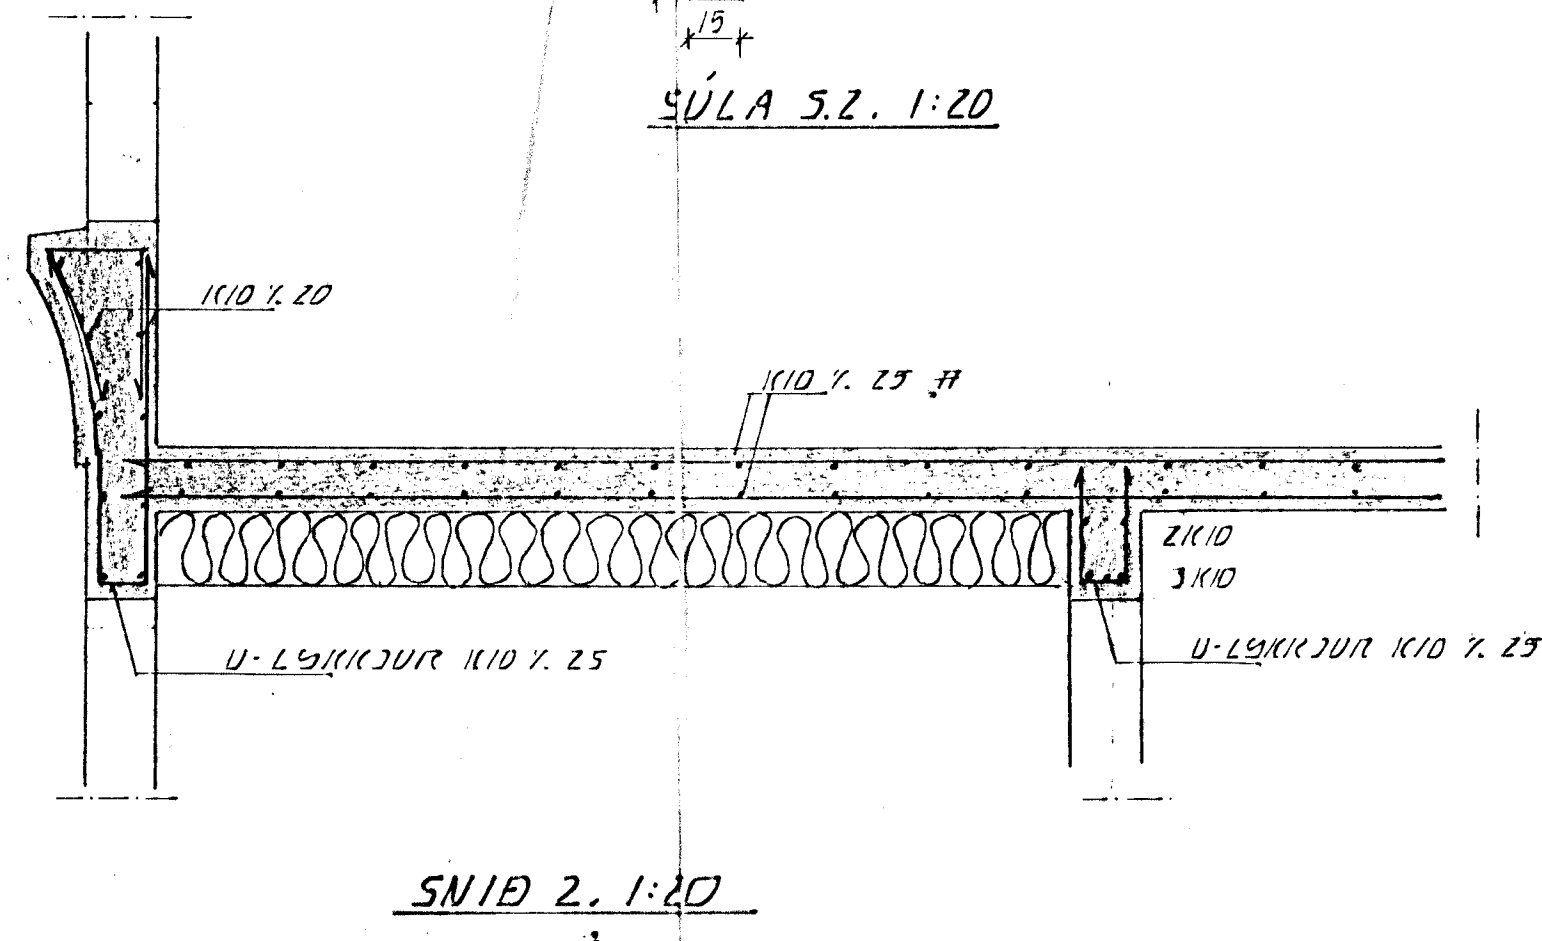

TILÖPPUR STEYPIST
A FROSTFRÍLA GRÚSAR
FÖLLINGU

Á 5 VIND SÚLA S.1. 1:20

25 JUNI 1997

SÍKJRINGAR
ALMENNAR SÍKJRINGAR SÁÐL. 1-01
STEYPUHULA A JÁRNUM Í ÚTVEGG 30 MM
" " PLÖTU OG INNVEGG 20 MM

BR.	DAGS.	EDLI BR.	SIGN.
LÆKJARBERG 1			
HAFNARFIRÐI			
VEGGIR 1.HÆD. PLATA 9FIR 1.HÆD.			
DAGS.	SEPT. 96		
VERK NR.	9622		
TEIKN NR.	1-04		
HANNAÐ	4.11.96		
TEIKNAD	4.11.		
YFIRFARIÐ			