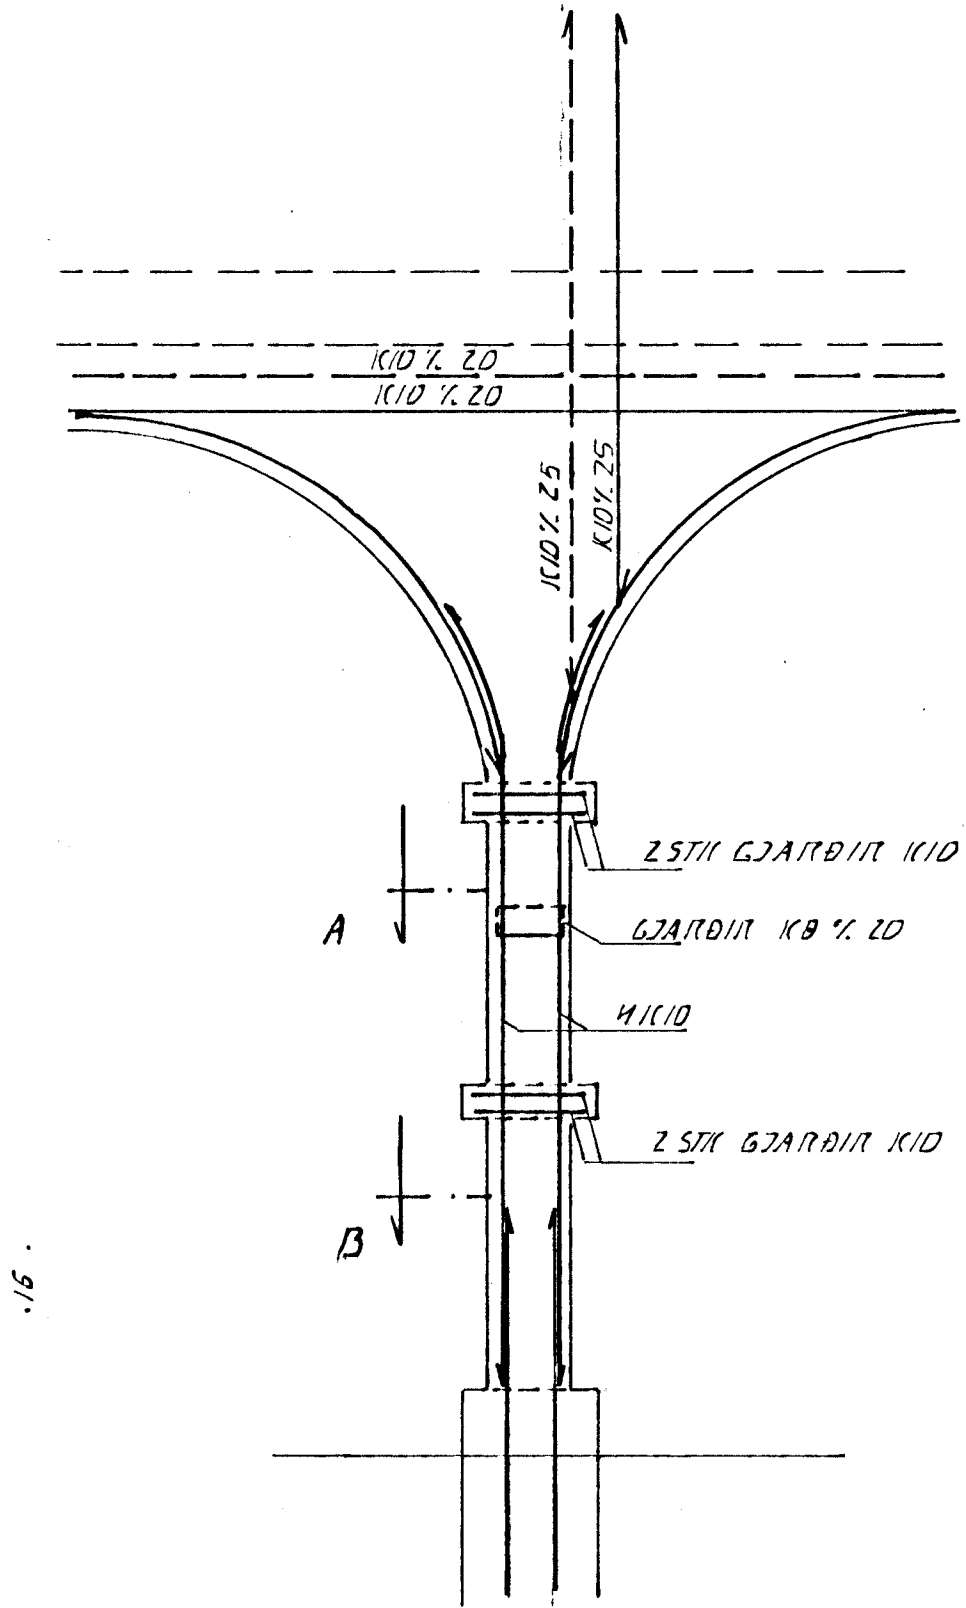

TILÖPPUR STEYPIST
A FROSTFRÍLA GRÚSAR
FÖLLINGU

Á 5 VIND SÚLA S.1. 1:20

25 JUNI 1997

SÍKJRINGAR
ALMENNAR SÍKJRINGAR SÁÐL. 1-01
STEYPUHULA A JÁRNUM Í ÚTVEGG 30 MM
" " PLÖTU OG INNVEGG 20 MM

BR.	DAGS.	EDLI BR.	SIGN.
LÆKJARBERG 1			
HAFNARFIRÐI			
VEGGIR 1.HÆD. PLATA 9FIR 1.HÆD.			
DAGS.	SEPT. 96		
VERK NR.	9622		
TEIKN NR.	1-04		
HANNAÐ	4.11.96		
TEIKNAD	4.11.		
YFIRFARIÐ			