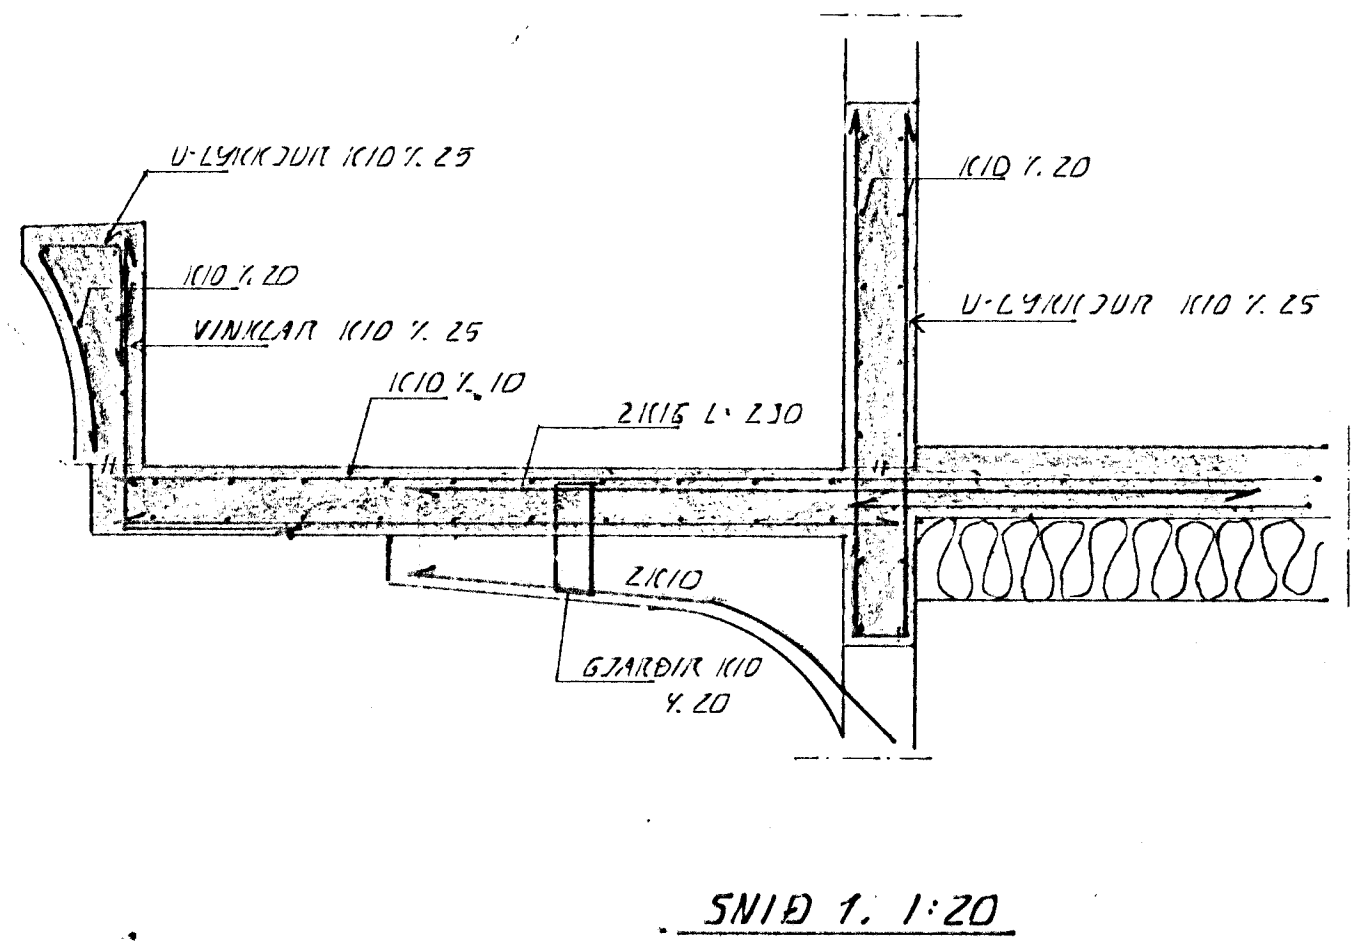

TILÖPPUR STEYPIST
A FROSTFRÍLA GRÚSAR
FÖLLINGU

Á 5 VIND SÚLA S.1. 1:20

25 JUNI 1997

SÍKJRINGAR
ALMENNAR SÍKJRINGAR SÁÐL. 1-01
STEYPUHULA A JÁRNUM Í ÚTVEGG 30 MM
" " PLÖTU OG INNVEGG 20 MM

BR.	DAGS.	EDLI BR.	SIGN.
LÆKJARBERG 1			
HAFNARFIRÐI			
VEGGIR 1.HÆD. PLATA 9FIR 1.HÆD.			
DAGS.	SEPT. 96		
VERK NR.	9622		
TEIKN NR.	1-04		
HANNAÐ	4.11.96		
TEIKNAD	4.11.		
YFIRFARIÐ			