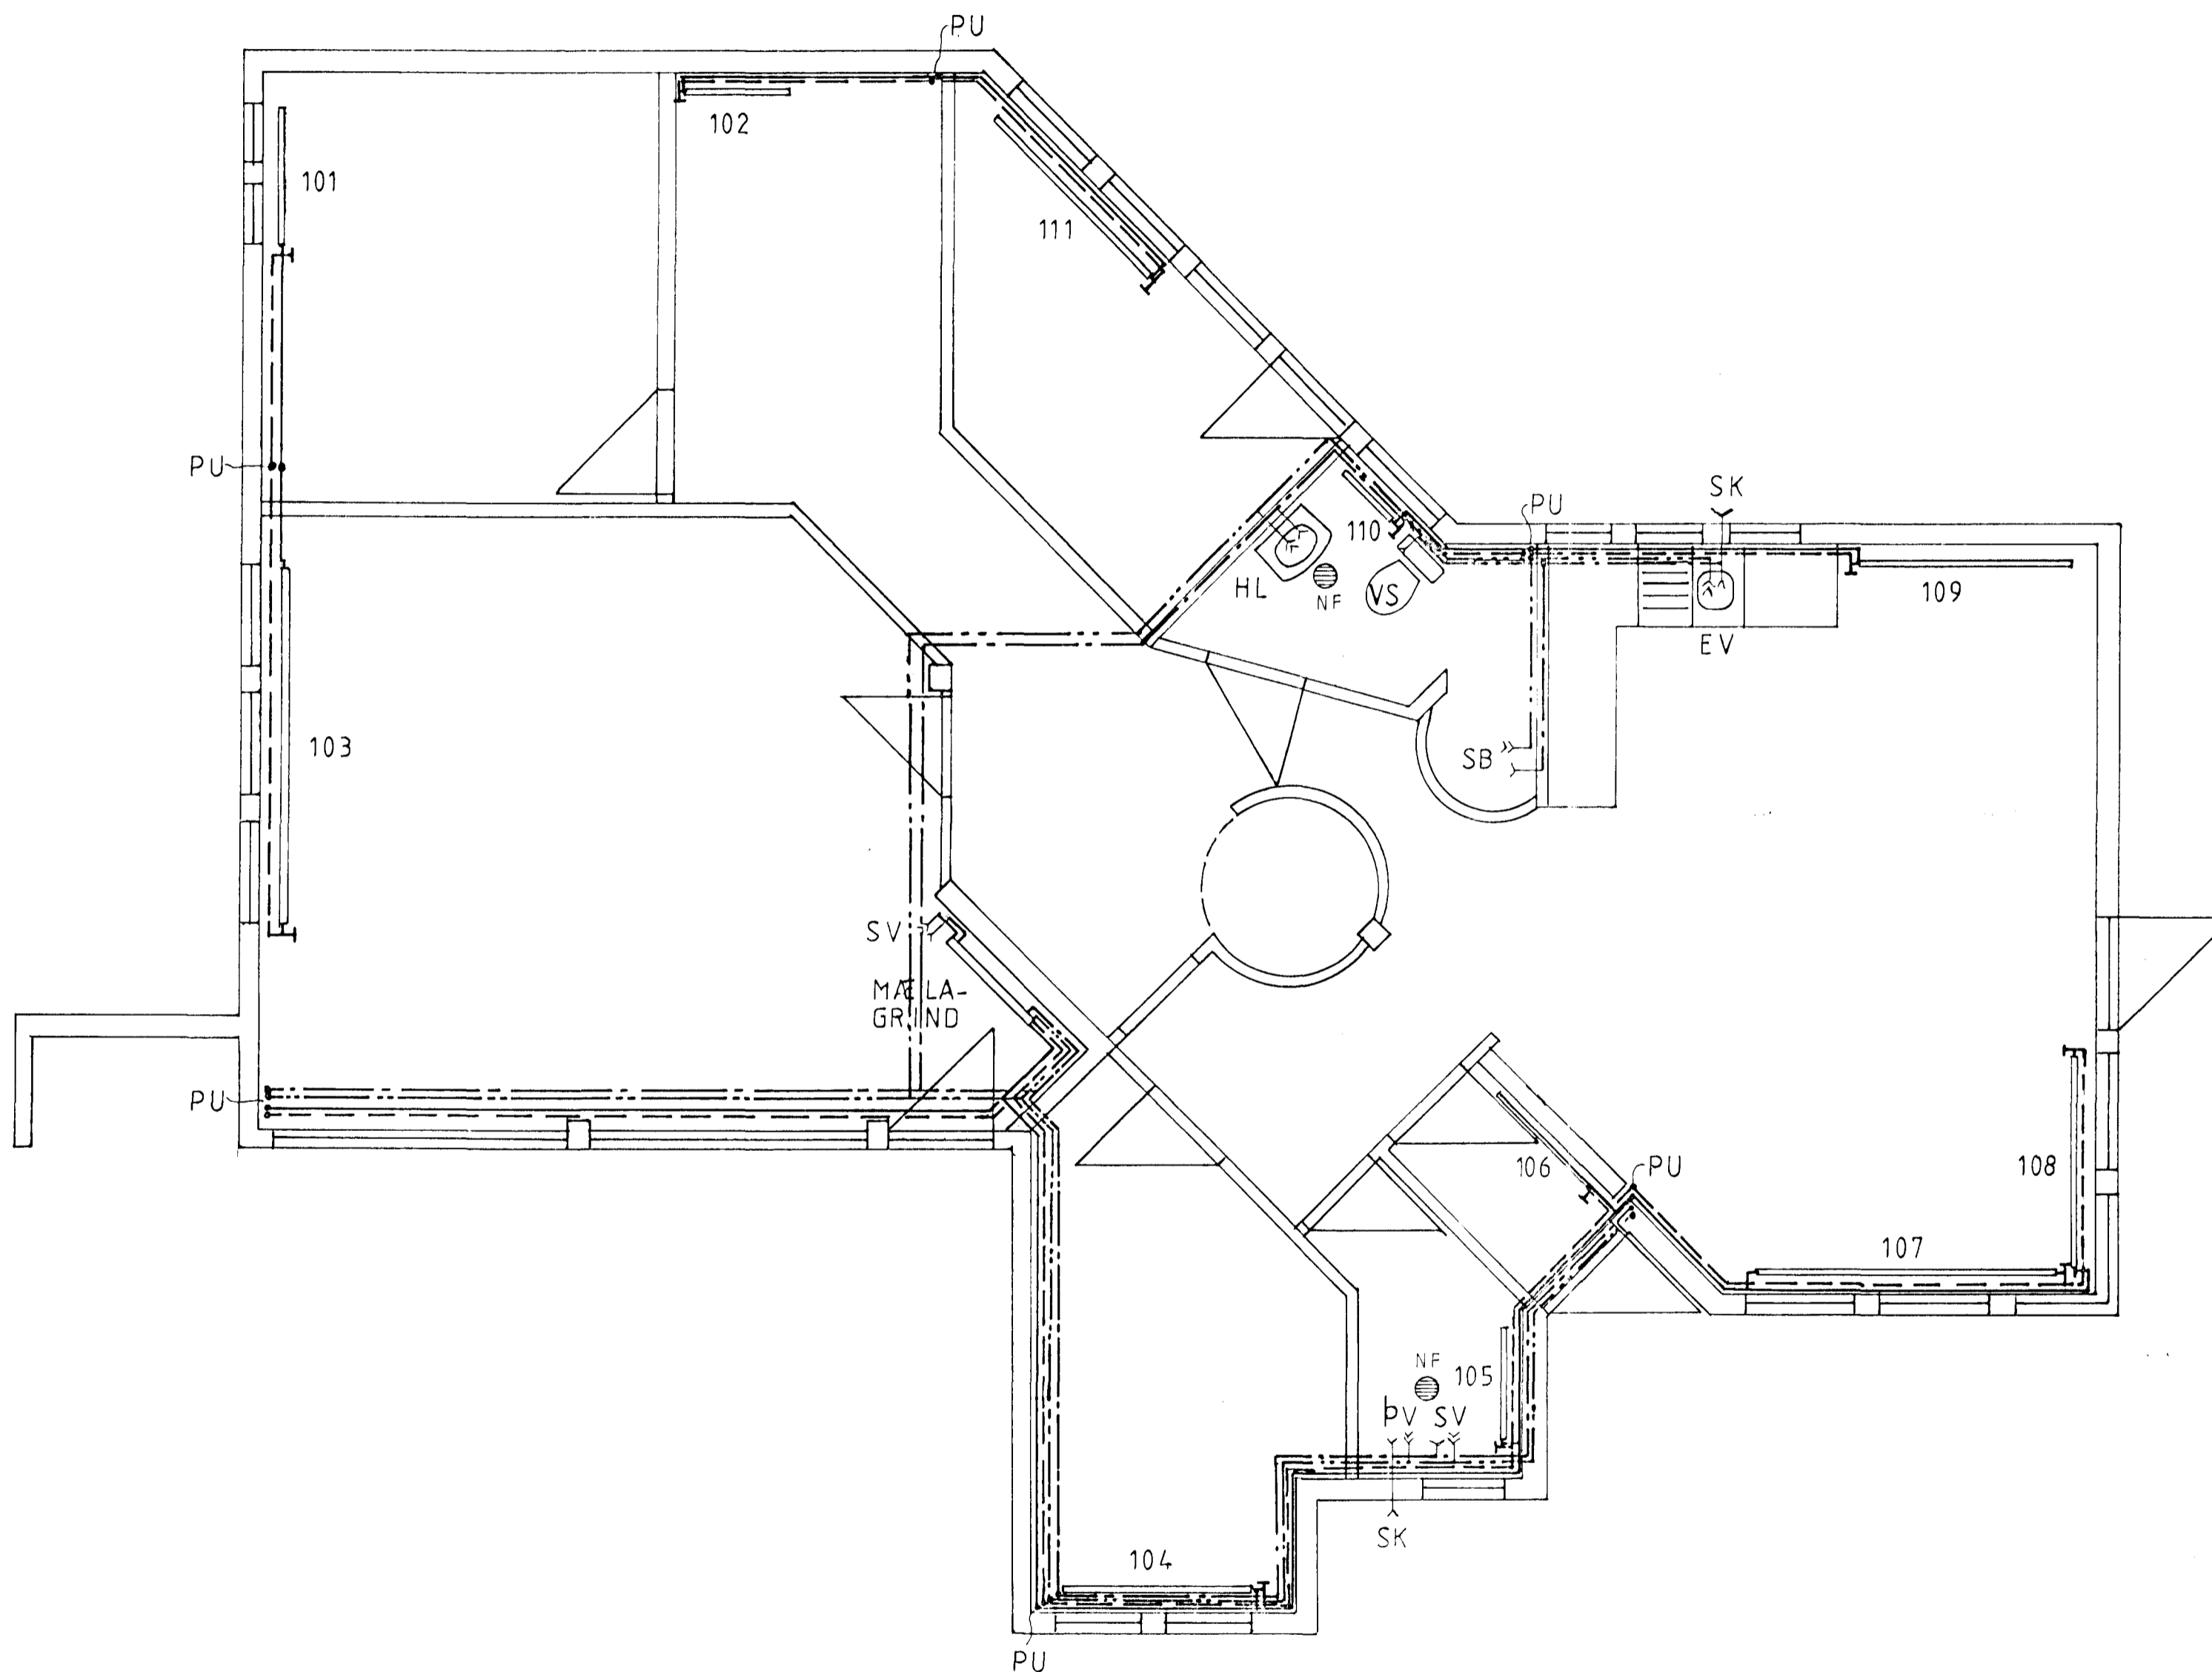

OFNATAFLA

Ofn nr.	Afl wött	Hæð mm	Lengd mm	Tenging í ofn	Herbergi	Ofnlokar
101	800	700	1000	A-B	Hjónaherb.	RAVL
102	800	700	1000	A-B	Herbergi	RAVL
103	1600	700	2000	B-C	Bilgeymsla	FJVR
104	900	700	1600	A-B	Vinnuherb.	RAVL
105	400	700	800	C-D	Þvottur/1.H	FJVR
106	500	700	1000	C-D	Anddyri	FJVR
107	1500	400	3000	B-C	Stofa	RAVL
108	900	400	1800	B-C	Stofa	RAVL
109	1000	700	1500	A-B	Eldhús	RAVL
110	700	700	700	C-D	Baðherb./1.H	FJVR
111	900	700	800	C-D	Herbergi	RAVL

06 MAY 1992

LÆKJARBERG 25, 220 HAFNARFIRÐI	Dags: feb 92
Vatns- og hitalögn	41.
Grunnmynd: 1.H	
Gisli Hermannsson, Verkfræðingur (MS) VÍ	
Skúlaskeið 16, 220 Hafnarfirði S:52154	Mkv: 1:50