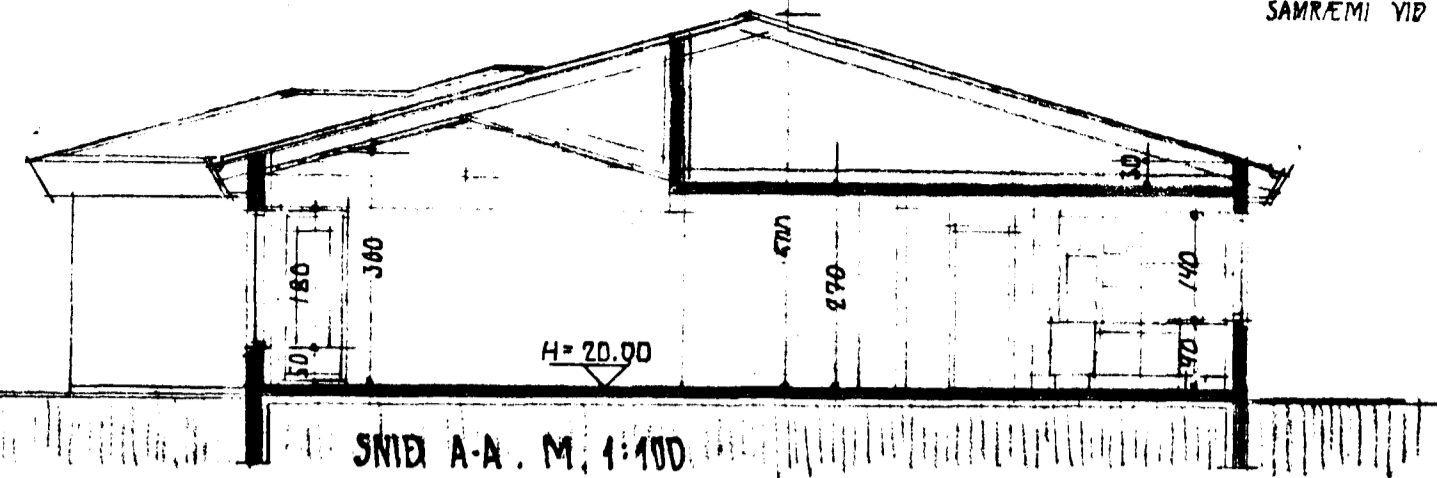

SKÝRINGAR.

HÚSIÐ ER STAÐSEYPT Á HEFÐBUNDINN HÁTT
 MEÐ STÁLKLÆDDU ÞAKI.
 KILNAKTÖLUR EINSTAKRA BYGGINGAHLUTA SÉU Í
 SAMRÆMI YFIR 1ST 66.

Samþykkt á fundi bygginga-
 nefndar þ. 1. 10 1987
 BYGGI'GAFULLTRÚINN
 Í HAFNARFIRÐI
[Signature]

STÆÐIR.

FLATAFMÁL ÍSÚÐAR ER 176.9 M²br.
 — — — BILGEYMSLU ER 54.4 M²br.
 PLATAFMÁL SAMTALS ER 231.3 M²br.
 BRÚTTÓKMÁL HÚSS ER 841.0 M²br.
 FLATAFMÁL LÓBAT ER 806.0 M²

Sigurdur Þorvarðarson