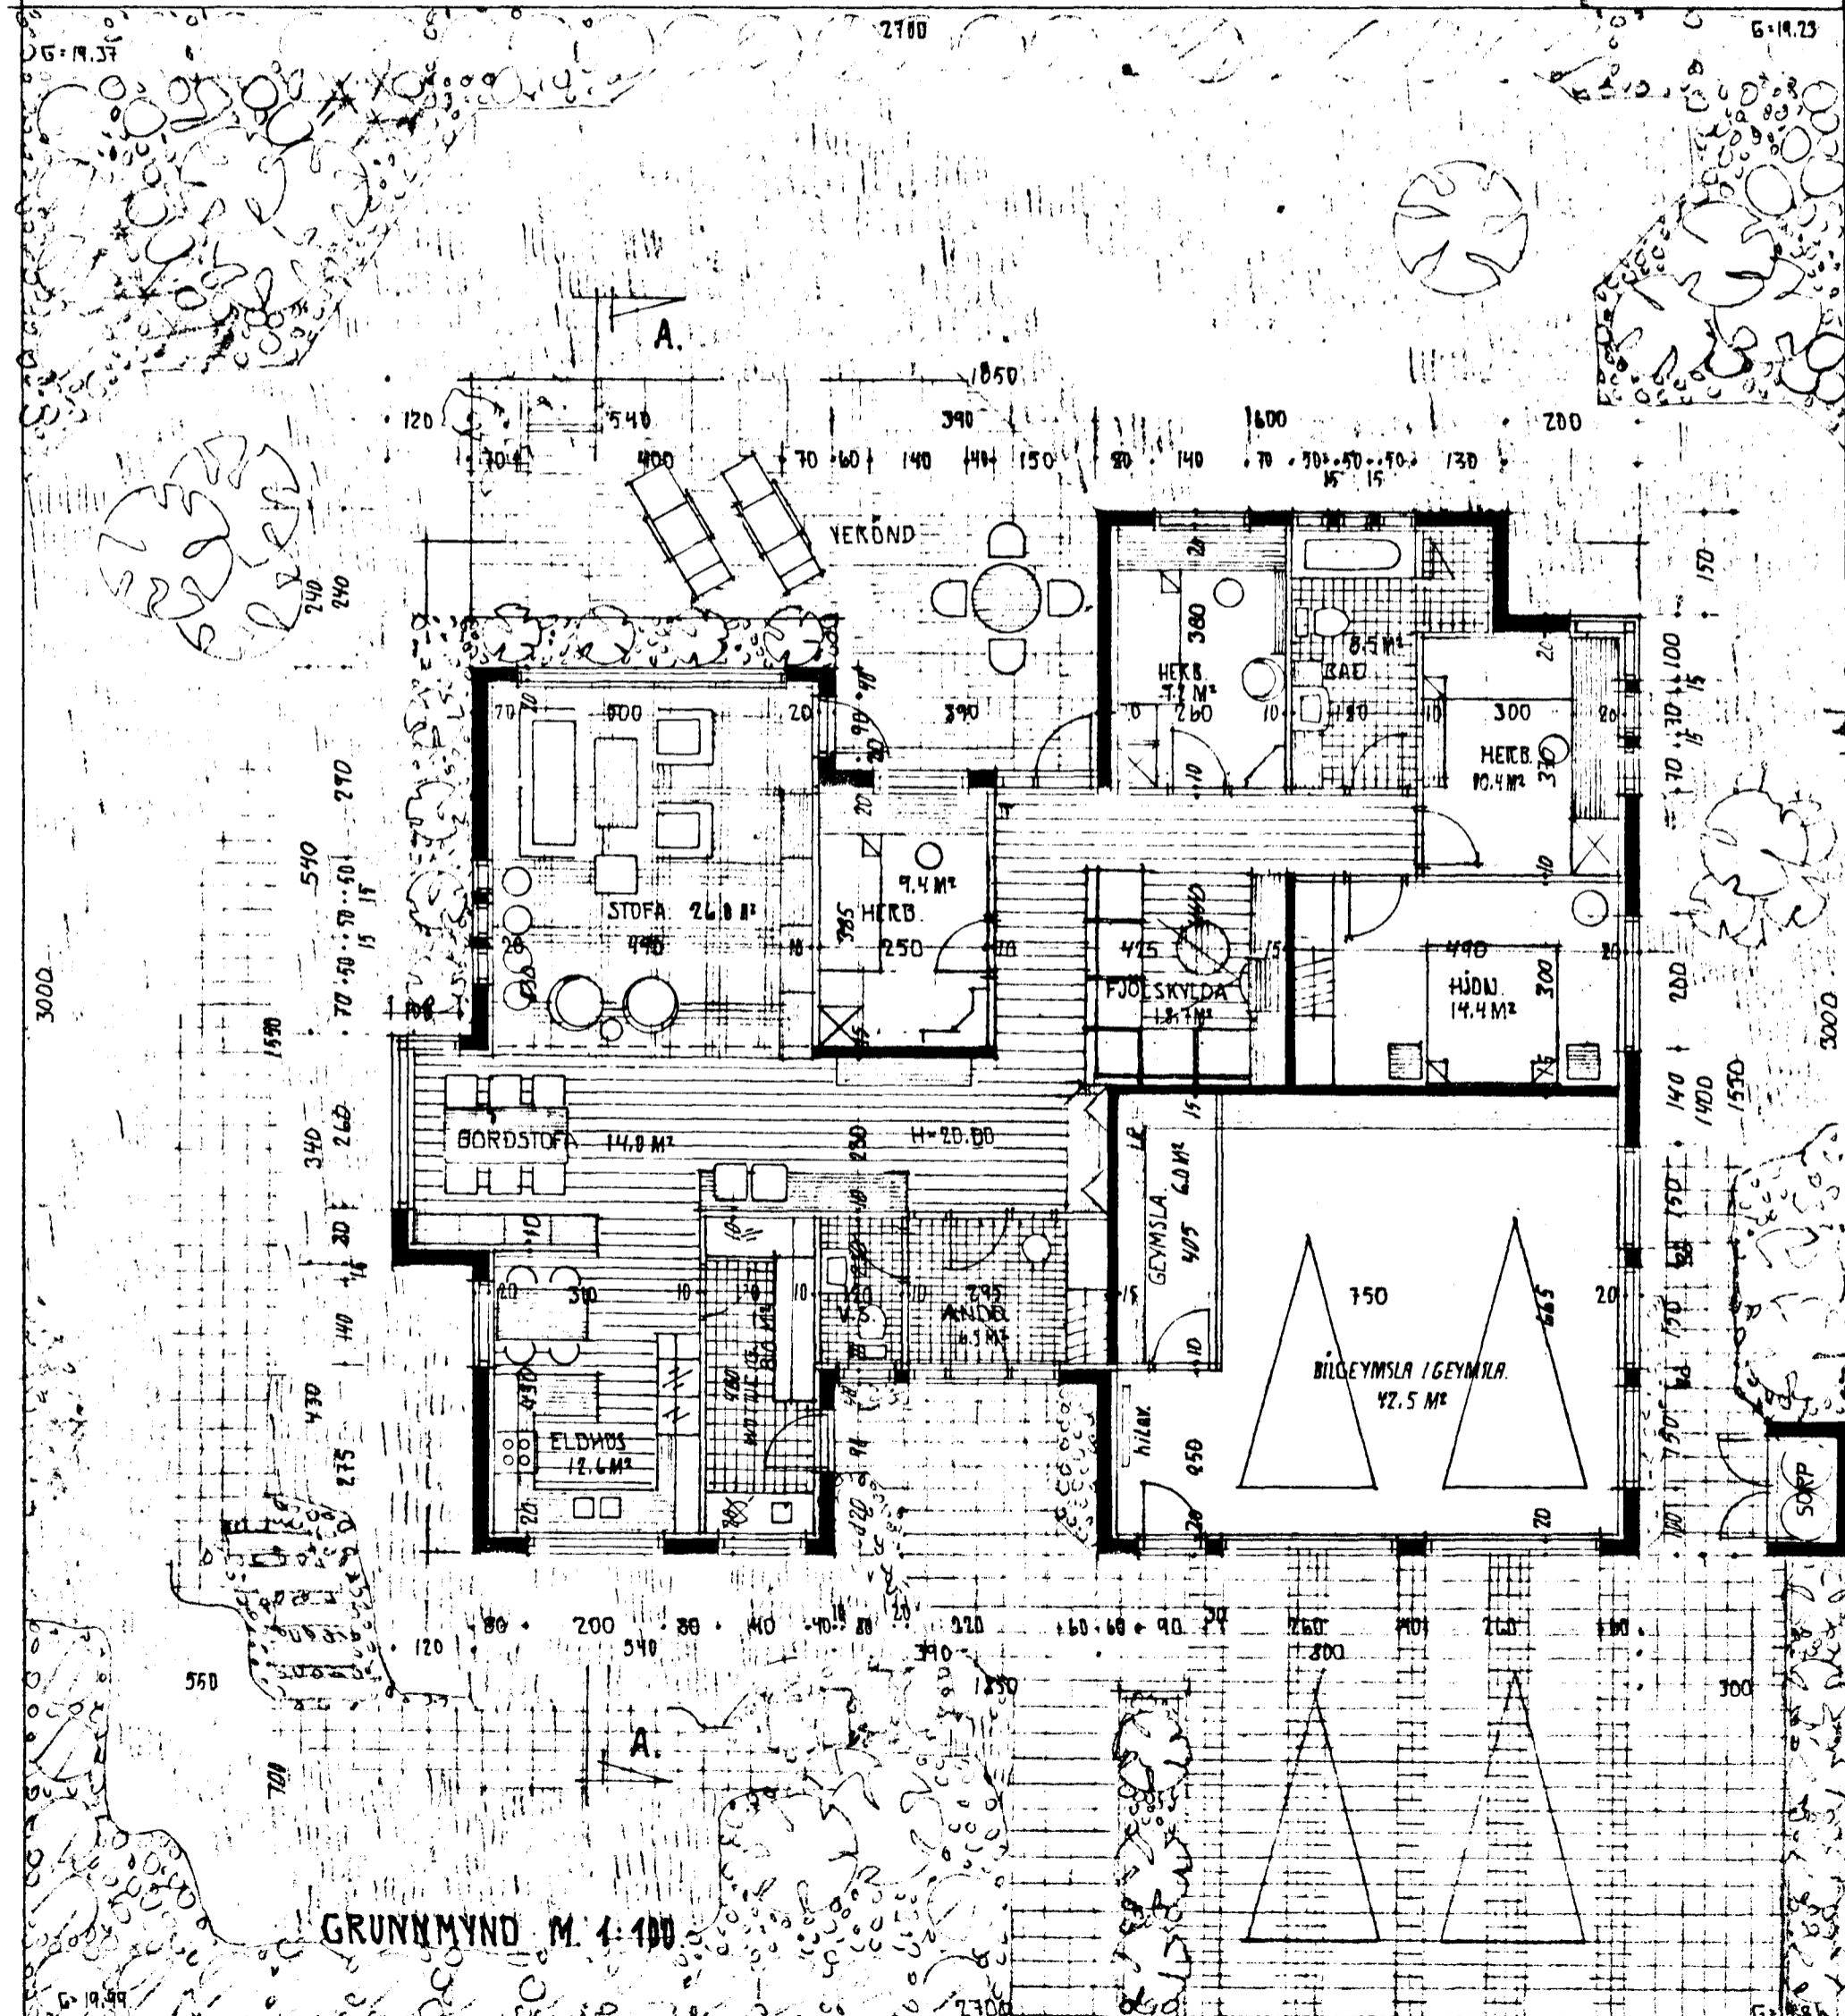

SKÝRINGAR.

HÚSIÐ ER STAÐSEYPT Á HEFÐBUNDINN HÁTT
 MEÐ STÁLKLÆDDU ÞAKI.
 KILNAKTÖLUR EINSTAKRA BYGGINGAHLUTA SÉU Í
 SAMRÆMI YFIR 1ST 66.

Samþykkt á fundi bygginga-
 nefndar þ. 1. 10 1987
 BYGGI'GAFULLTRÚINN
 Í HAFNARFIRÐI
[Signature]

STÆÐIR.

FLATAFMÁL ÍSÚÐAR ER 176.9 M²br.
 — — — BILGEYMSLU ER 54.4 M²br.
 PLATAFMÁL SAMTALS ER 231.3 M²br.
 BRÚTTÓKMÁL HÚSS ER 841.0 M²br.
 FLATAFMÁL LÓBAT ER 806.0 M²

Sigurdur Þorvarðarson